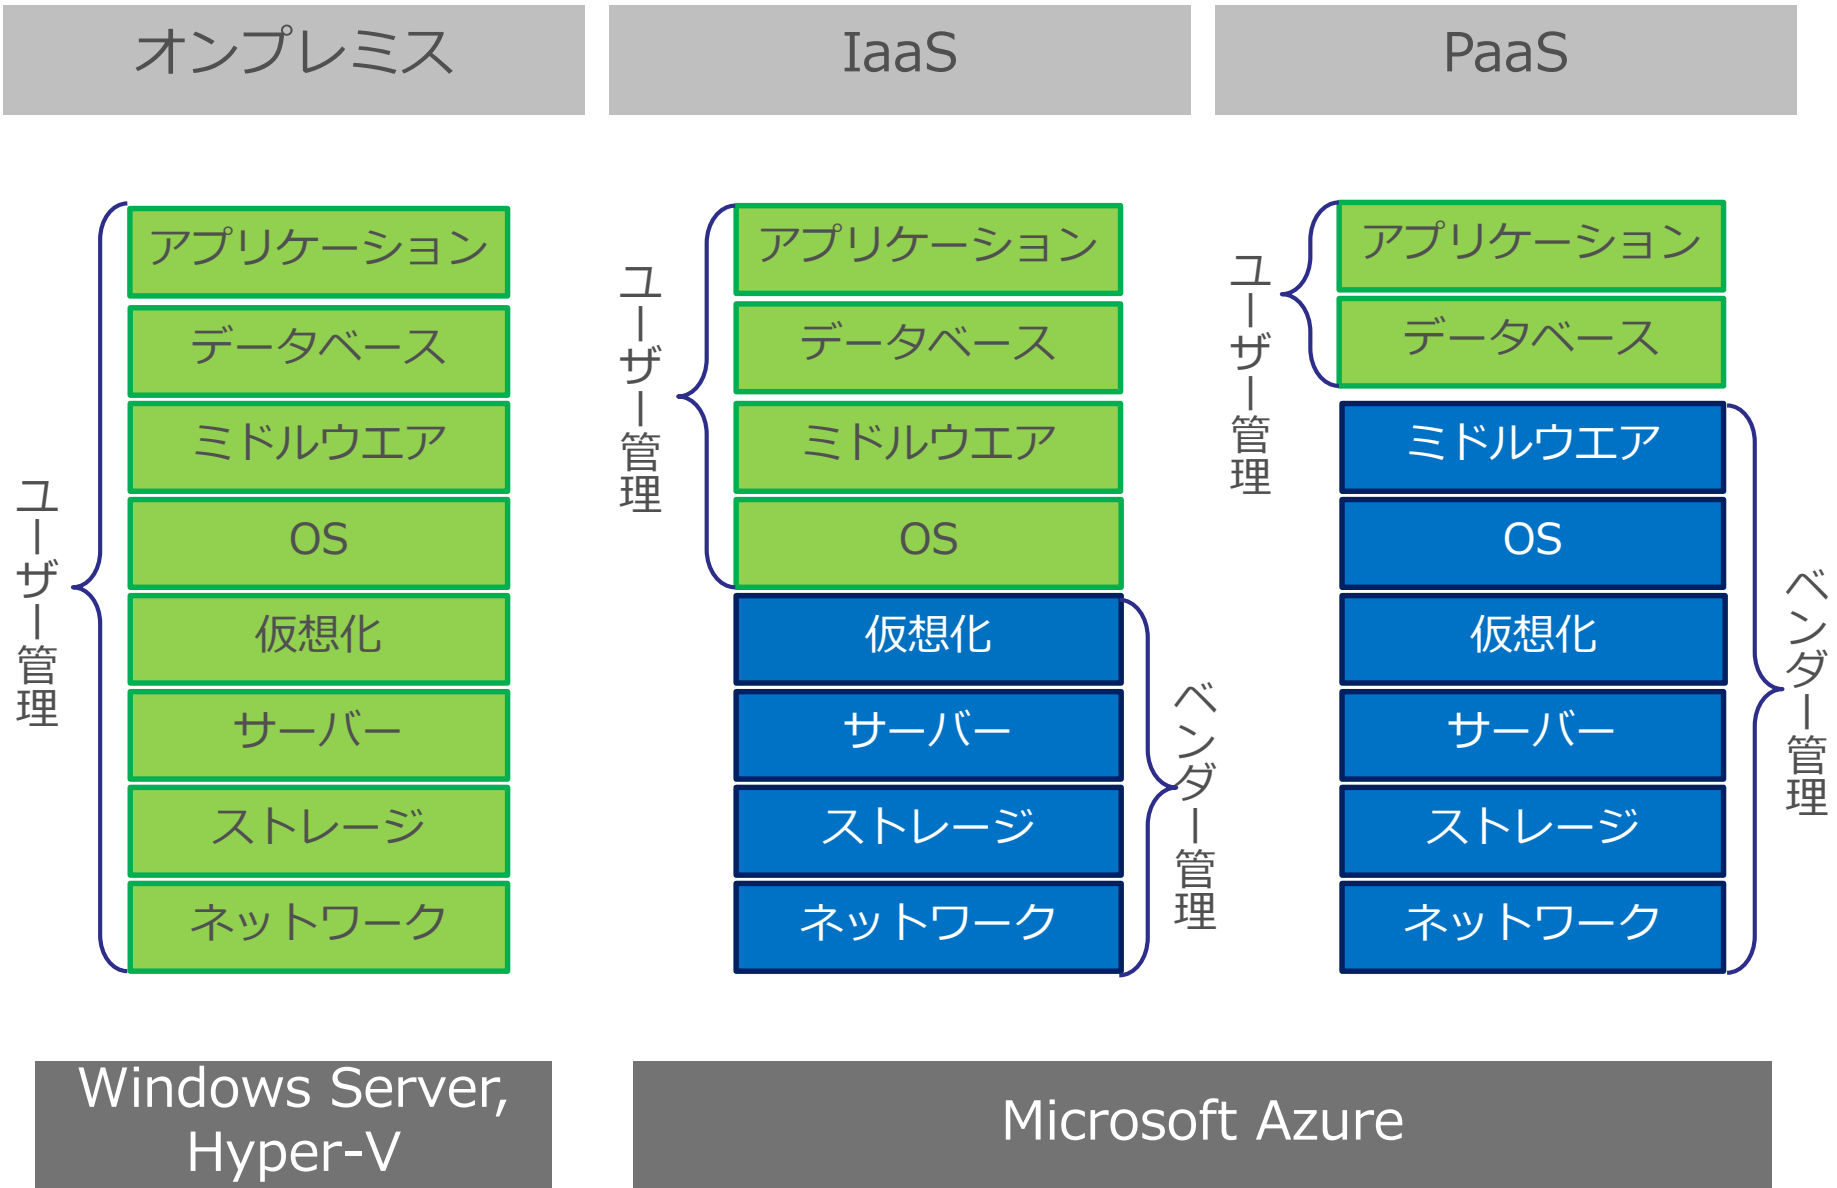

(参考) IaaSからPaaSまでの責任範囲