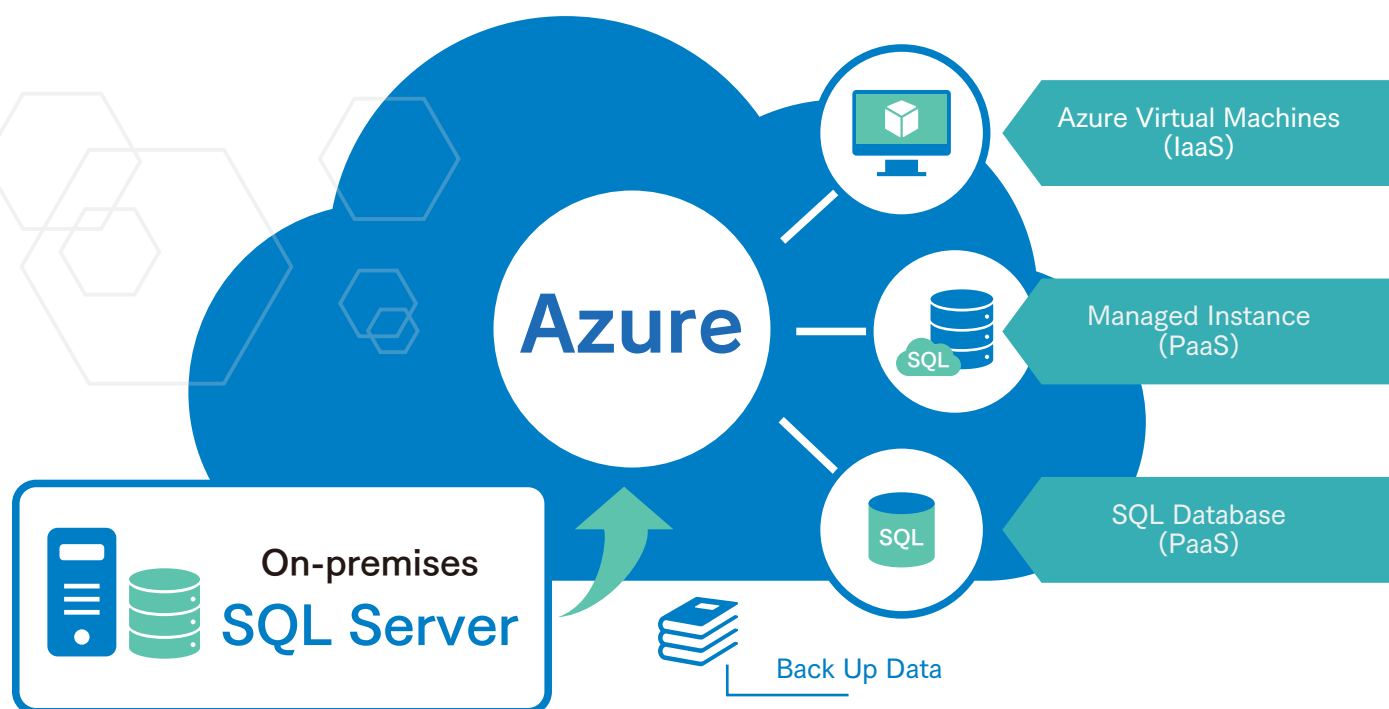

CTC × Azure

SQL Server Lift Up to Azure

既存Microsoft SQL ServerからAzure環境への SQL Server移行を支援するサービスです。
下記のようなお客様に特にオススメできるサービスです。

確実に移行を完了させたい

- ・実績のある従来の移行技術を利用
- ・豊富な移行ノウハウの提供

SQL Server 以外のVMも必要

- ・CTCの幅広いサービスにてAzure基盤からSQL Serverを取り巻く環境全体を支援
- ・Azureへのリフトアップを総合的に支援

DBの専門知識を求めている

- ・構築/運用経験の豊富なエンジニア
- ・SQL Server 以外の他DBにも精通

オンプレミスの SQL Server 2008 R2環境からお客様のニーズに沿ったAzure環境へ移行可能

既存環境に近づけたい：

- → Virtual Machine 上にSQL Server を構築
  【メリット】既存と同じ運用が可能

オンプレミスの煩雑な管理から脱却したい：

- → Azure SQL Managed Instance(PaaS)
  【メリット】PaaSにより冗長化およびバックアップがクラウドで自動化