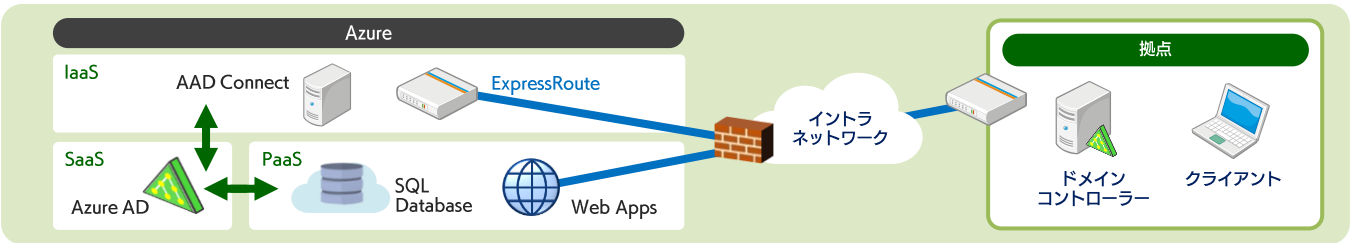

経験豊富なエンジニアがお客様のご要件に合わせて、
Azure 環境への移行・アプリケーション開発をします！

■ オンプレミスからの移行

活用例1 Azure 利用におけるガイドラインの作成

オンプレミスから移行前に Azure 利用におけるサービス概念や注意/留意点、周辺システムとの連携/設計/運用ルール等について纏めたガイドラインを作成します。