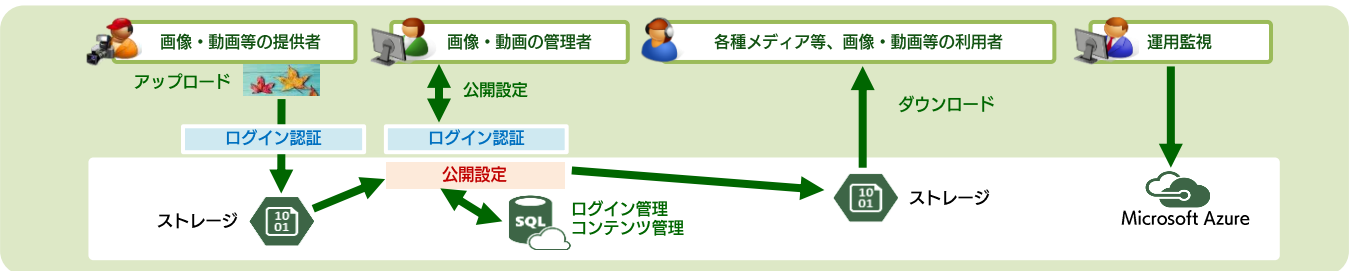

経験豊富なエンジニアがお客様のご要件に合わせて、
Azure 環境への移行・アプリケーション開発をします！

■ オンプレミスからの移行

活用例1 Azure 利用におけるガイドラインの作成

オンプレミスから移行前に Azure 利用におけるサービス概念や注意/留意点、周辺システムとの連携/設計/運用ルール等について纏めたガイドラインを作成します。

■ SI/アプリケーション開発

活用例2 コンテンツ共有システムの新規開発

Microsoft Azure 上でコンテンツの共有・公開が可能なシステムを構築。コンテンツアップロード/ダウンロード機能、ログイン機能、権限設定等を実装。

■ IoTの活用

IoT の活用により「生産性の向上」、「売上高の最大化」、「ビジネスの変革」などの目的達成に貢献します。IoT 構築サービスでは、数百万デバイスからのデータ受信、データストリームのリアルタイム処理、予測分析、高い信頼性と拡張性などIoTに求められる機能や基盤を、多種多様な業種の特性に合わせてご提供します。