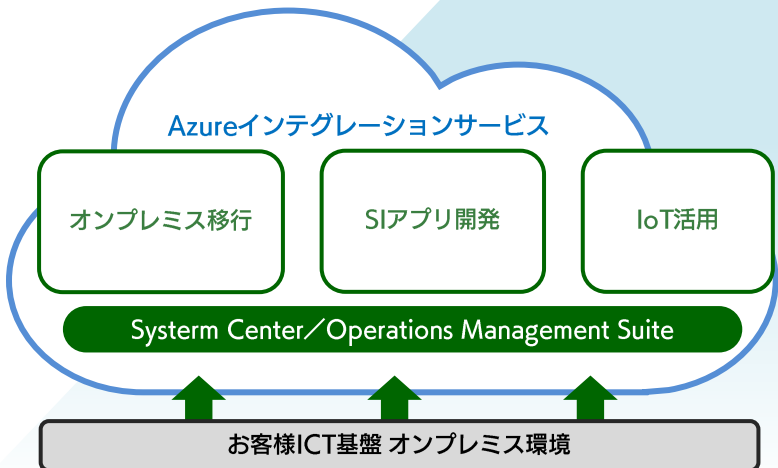

クラウドプラットフォームサービス

Microsoft Azure インテグレーションサービス

Gold Cloud Platform
Gold Cloud Productivity
Gold Identity and Access
Gold Messaging
Silver Devices and Deployment

Microsoft Azure インテグレーションサービスとは？

既存システムから Microsoft Azure へのマイグレーションを行うサービスです。
Microsoft Azure 上の新規アプリケーション開発やIoT活用も可能です。

オンプレミスのIT資産をすべてMicrosoft Azure に！

SBテクノロジーでは、お客様のビジネスニーズに合わせたオンプレミスから Microsoft Azure への移行やアプリケーション開発・構築などを行っています。Microsoft社のプラットフォームサービス Microsoft Azure の特性である「オンデマンド」「拡張性」「可用性」を活かした各種サービスを提供します。

▼ Microsoft Azure 導入ステップ

Microsoft Azure 上でコンテンツの共有・公開が可能なシステムを構築。コンテンツアップロード/ダウンロード機能、ログイン機能、権限設定等を実装。

■ IoTの活用

IoT の活用により「生産性の向上」、「売上高の最大化」、「ビジネスの変革」などの目的達成に貢献します。IoT 構築サービスでは、数百万デバイスからのデータ受信、データストリームのリアルタイム処理、予測分析、高い信頼性と拡張性などIoTに求められる機能や基盤を、多種多様な業種の特性に合わせてご提供します。