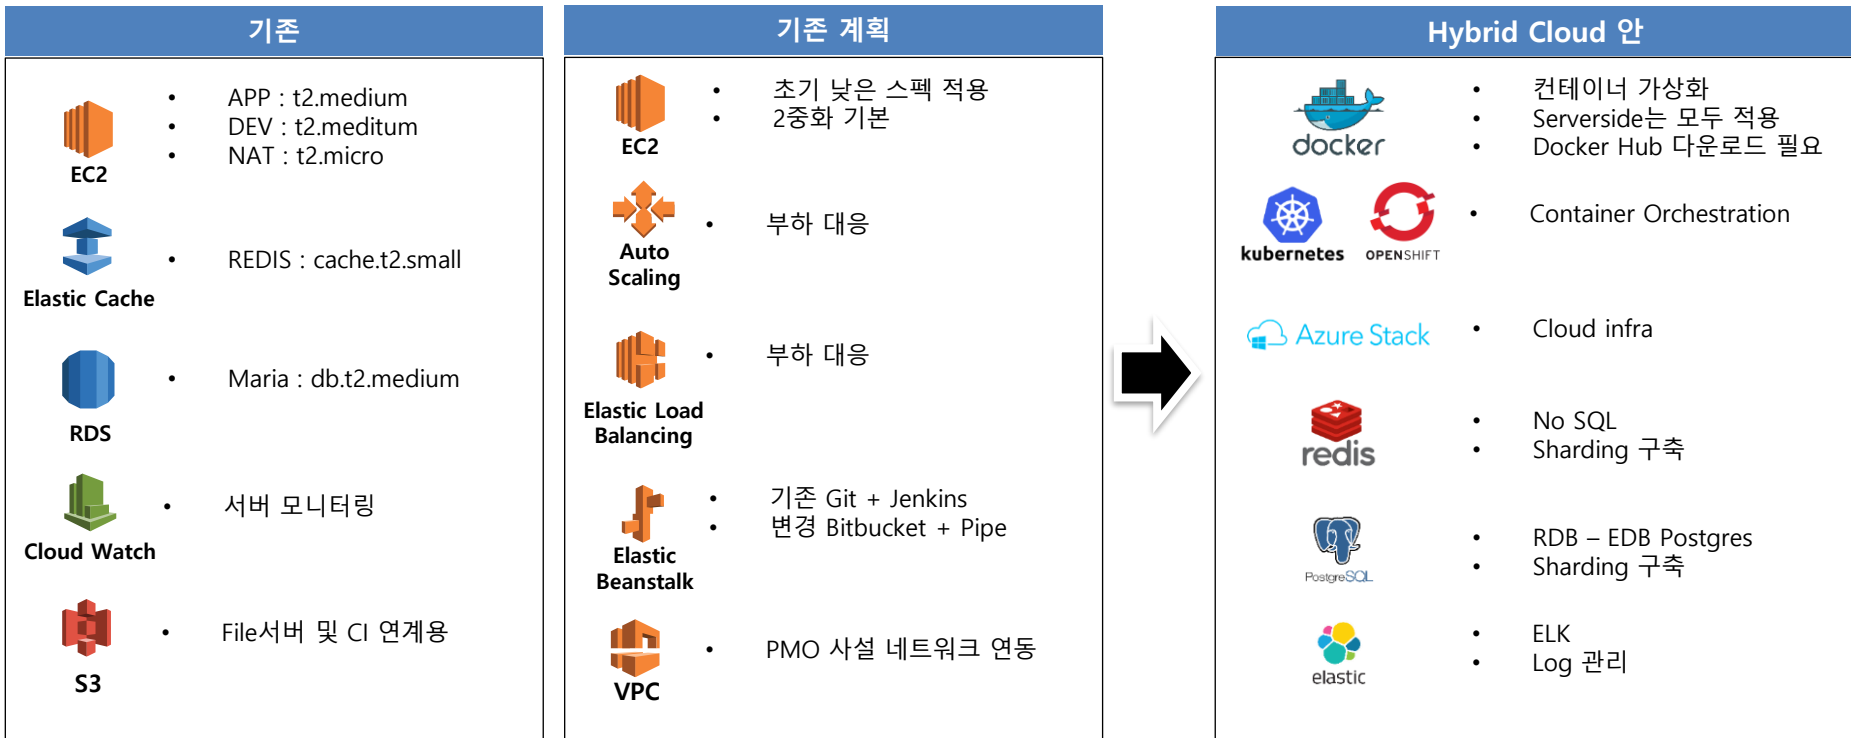

# Hybrid Cloud powered by AzureStack (Customer Case)

# HYBRID CLOUD 배경

OpenSource PLACE, ROCKPLACE

기존에 AWS를 사용하여 출고 자동화 시스템을 사용하고 있었으나, 네트워크 단절 발생 시 고객사에 심각한 장애를 발생할 수 있어 Hybrid Cloud를 구축하여 향후 안정성과 유지보수 편의성의 확보가 필요 하였음