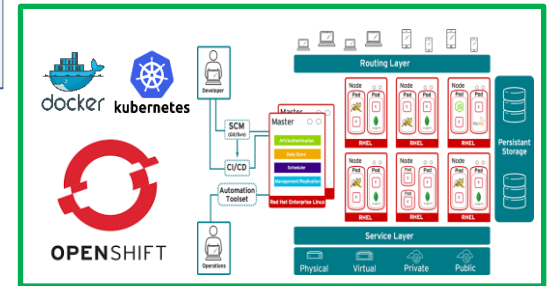

Openshift Container Platform