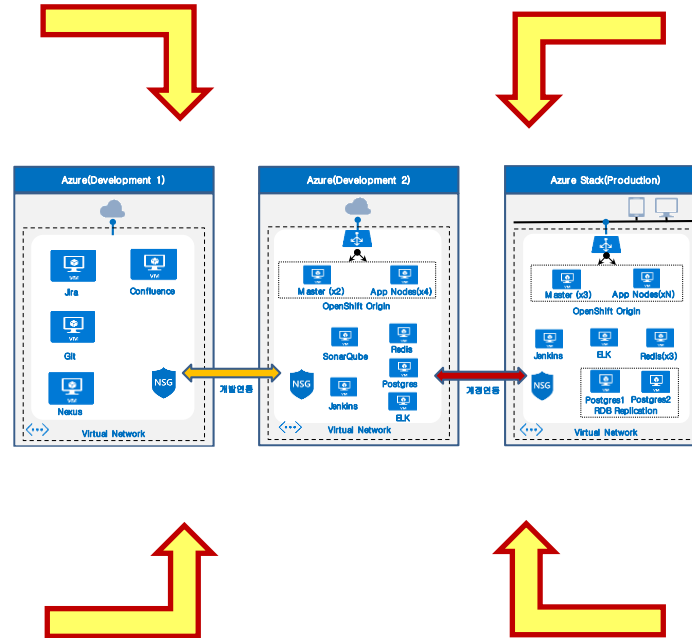

GOS Solution