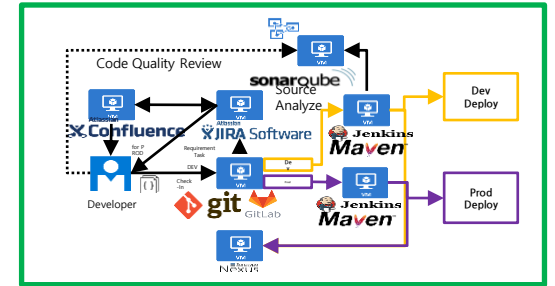

CUSTOMER CASE

OpenSource PLACE, ROCKPLACE

Azure Stack – 플무원(2/2)

- ✓ 신산식품 입출고에 필요한 겐트리 로봇 운영시스템 구축 계약 완료 (2018년 상반기 운영 가동 목표)
- ✓ 네트워크 장애에 따른 위험회피를 위해 Private Cloud(Open Stack) 검토 중, Azure Stack을 활용한 Hybrid Cloud System 제안 (2018.02 Azure Stack H/W 검수 예정)

Microsoft Azure/Azure Stack

GOS Solution

CI/CD Tool

Openshift Container Platform