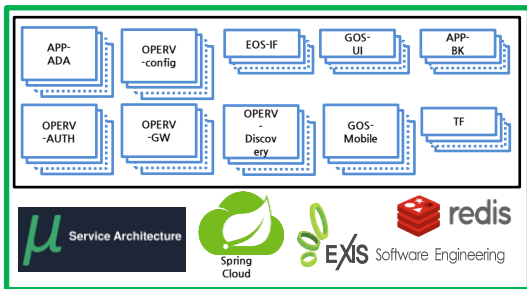

GOS Solution