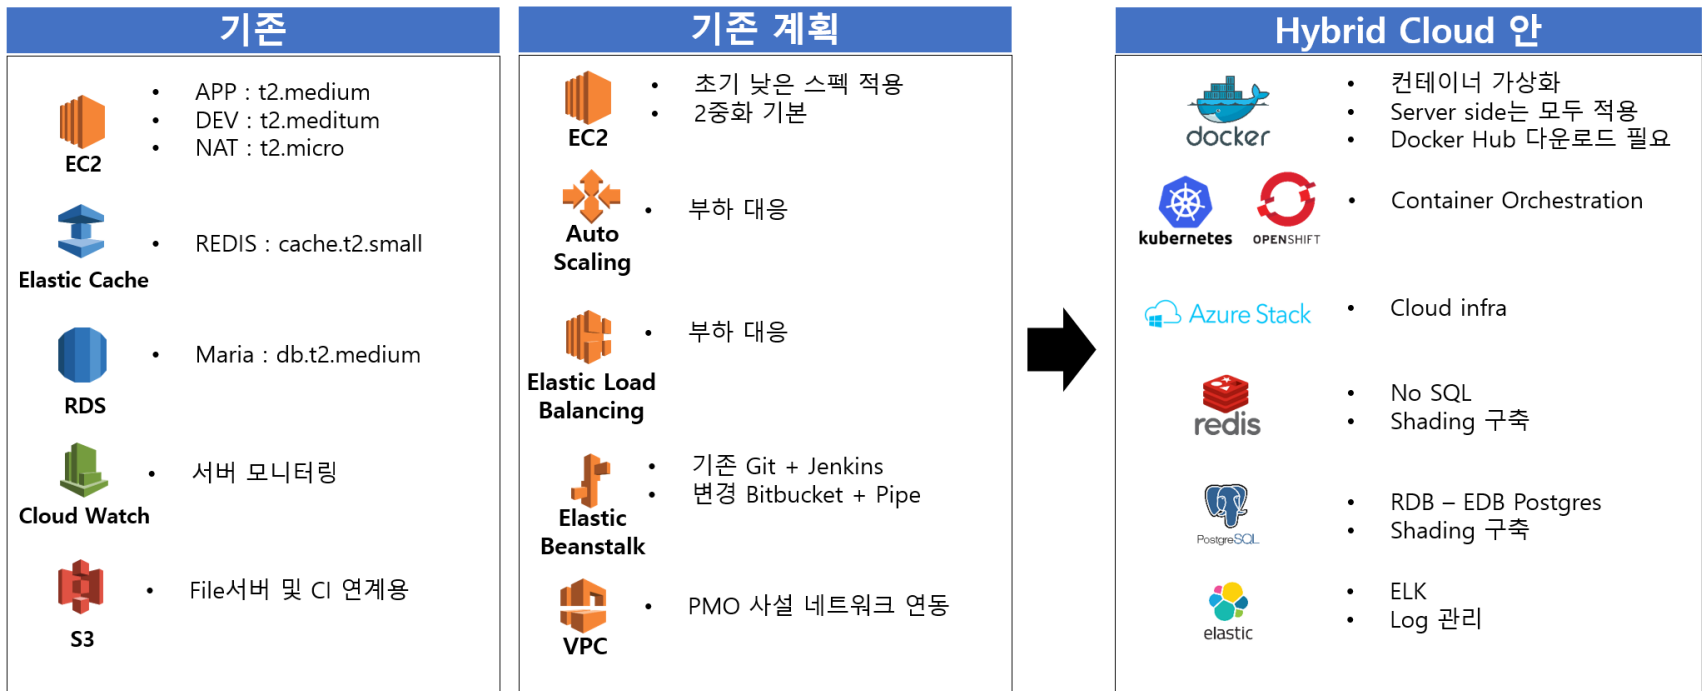

CUSTOMER CASE

OpenSource PLACE, ROCKPLACE

Azure Stack – 플무원(1/2)

기존에 AWS를 사용하여 출고 자동화 시스템을 사용하고 있었으나, 네트워크 단절 발생 시 고객사에 심각한 장애를 발생할 수 있어 Hybrid Cloud를 구축하여 향후 안정성과 유지보수 편의성의 확보가 필요 하였음