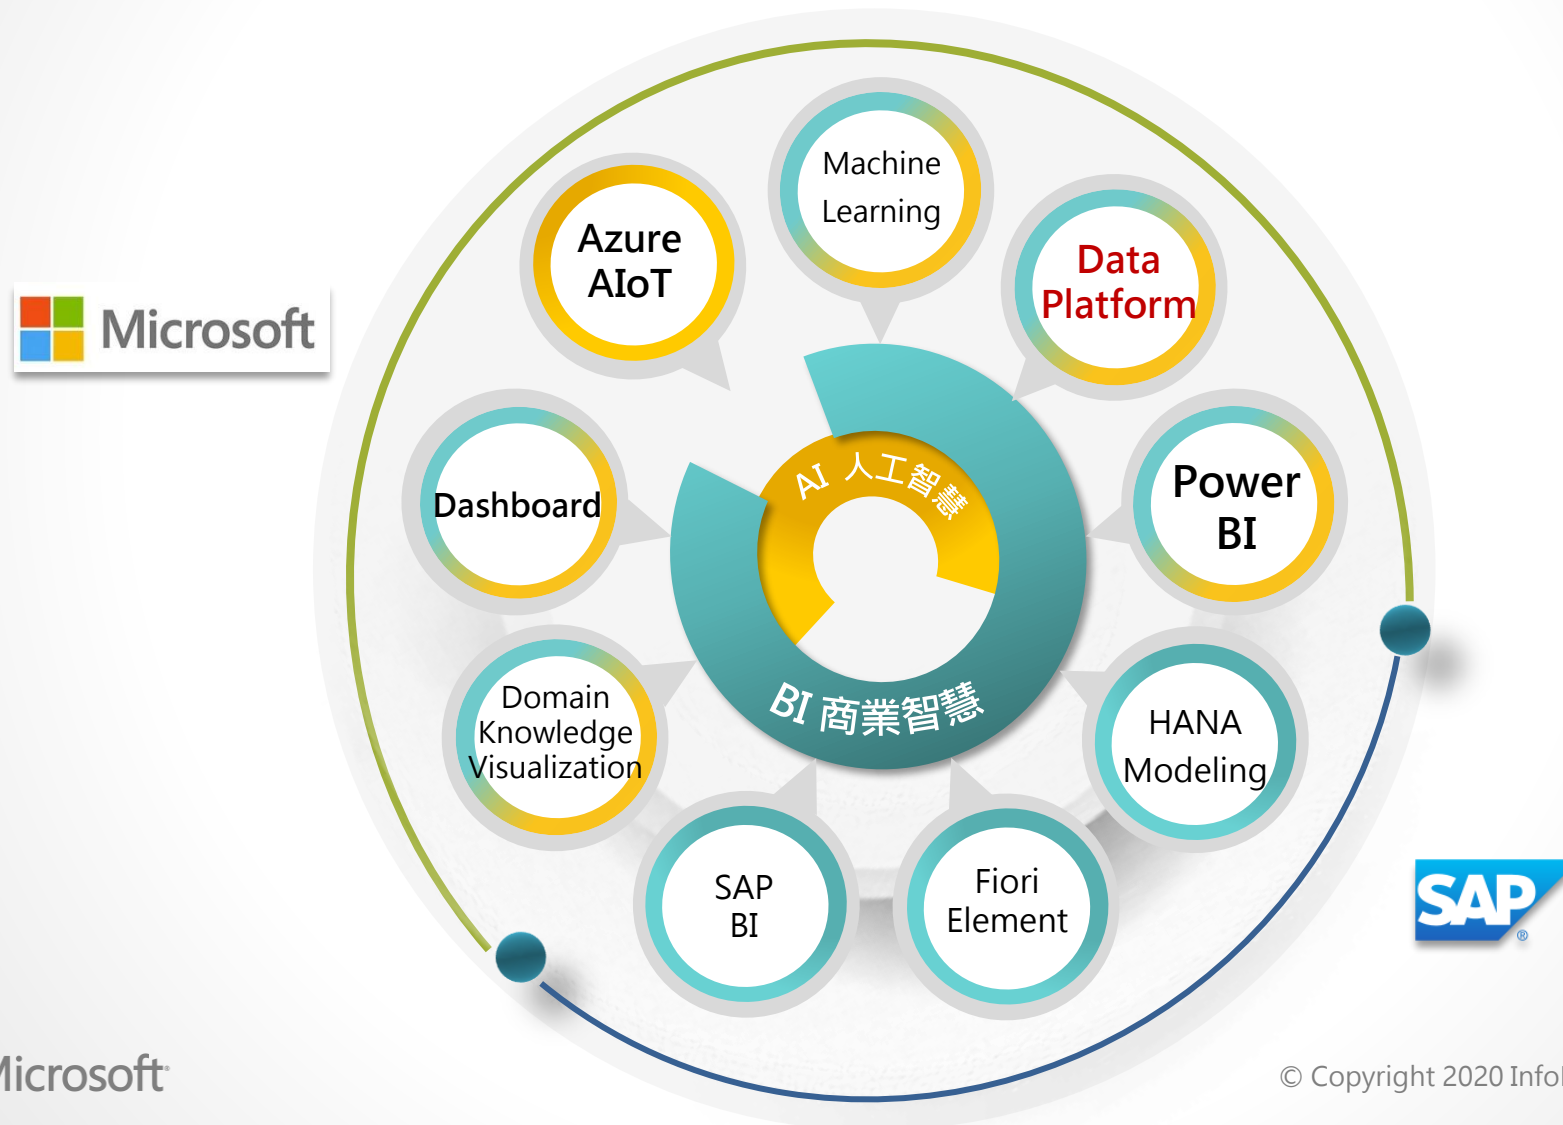

Azure Data Platform

Deploy Agile Business Management

InfoFab – Intelligence Integrated Services Division

華致資訊 – 智慧應用服務團隊

System Architecture of Azure Data Platform

Applications of Azure Data Platform

Azure Data Factory V2

大規模簡化 ETL 的
混合式資料整合服務

Azure Blob Storage

彈性、高可用的
大規模存取資料

Azure Analysis Services

將複雜資料整併運算成
單一來源的分析引擎

Integrated Intelligence Services of InfoFab

協同台灣企業 競逐大世界

Synergize Taiwan Enterprises, Take the Lead in Big World