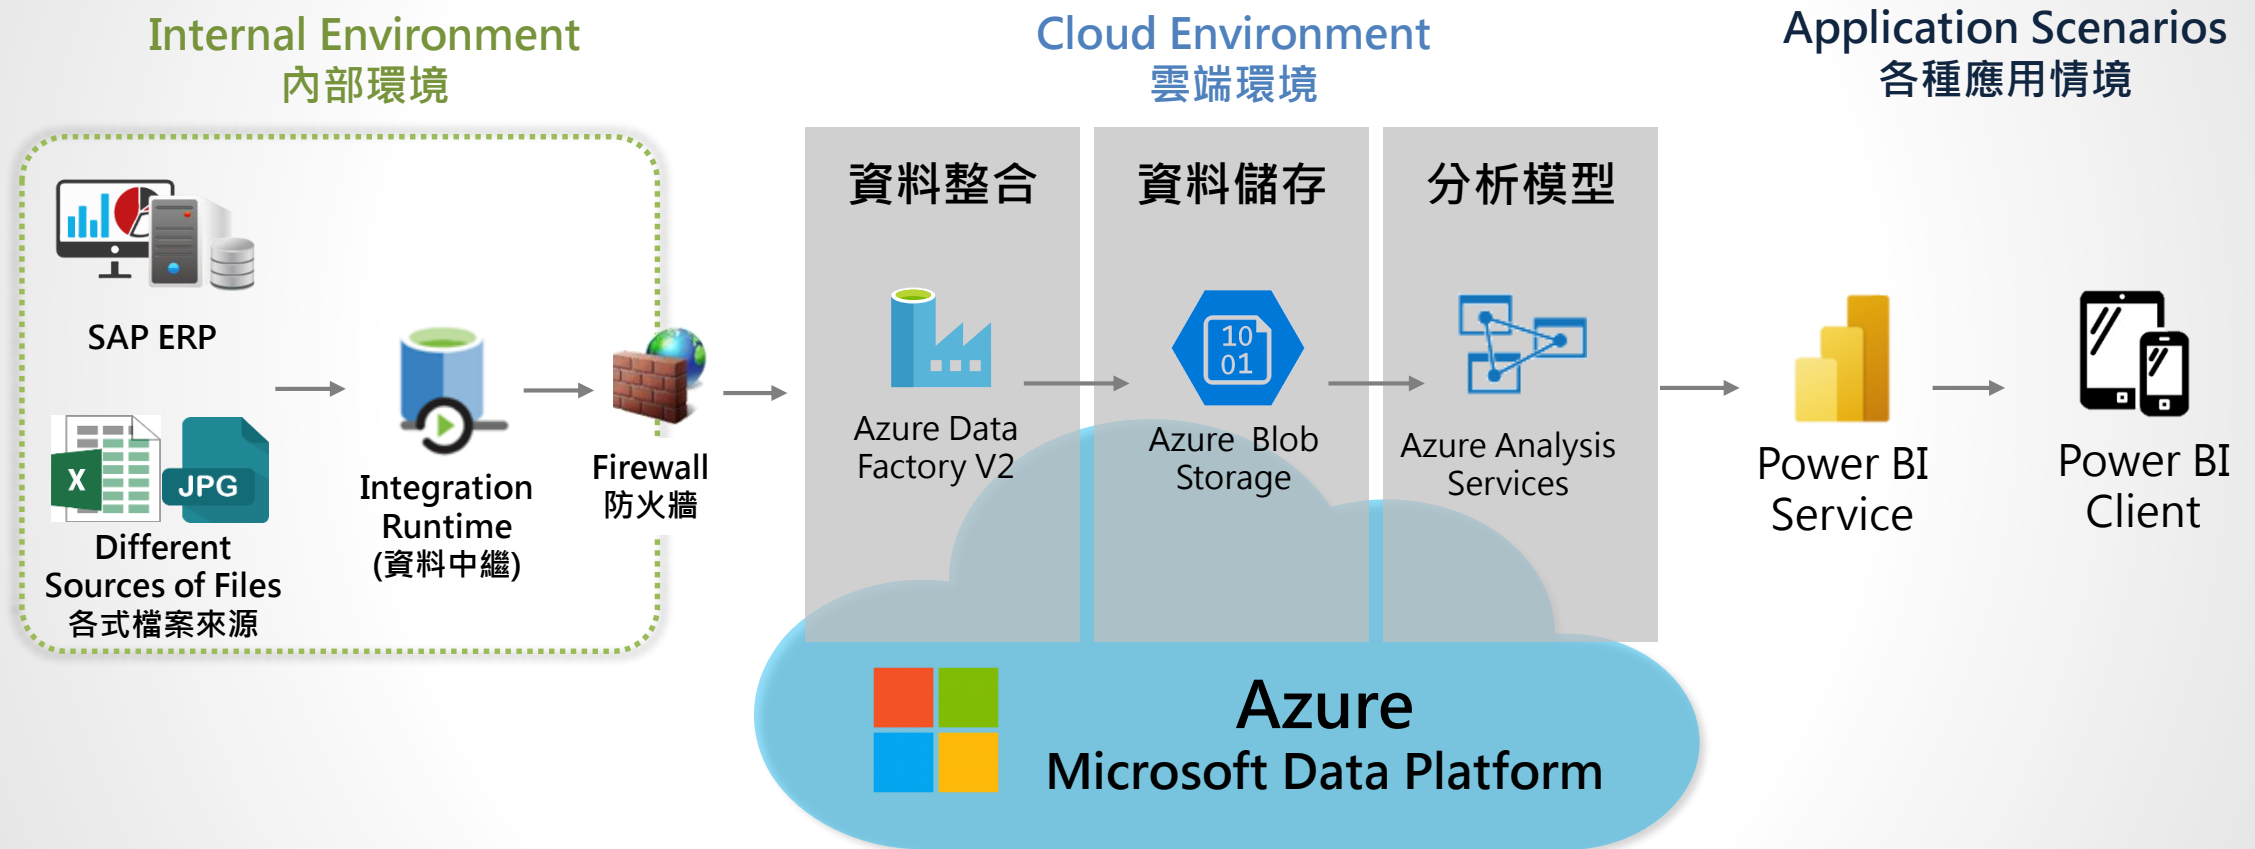

Azure Data Platform

Deploy Agile Business Management

InfoFab – Intelligence Integrated Services Division

華致資訊 – 智慧應用服務團隊

System Architecture of Azure Data Platform

Applications of Azure Data Platform

Azure Data Factory V2

大規模簡化 ETL 的
混合式資料整合服務

Azure Blob Storage

彈性、高可用的
大規模存取資料

Azure Analysis Services

將複雜資料整併運算成
單一來源的分析引擎

Integrated Intelligence Services of InfoFab

協同台灣企業 競逐大世界

Synergize Taiwan Enterprises, Take the Lead in Big World