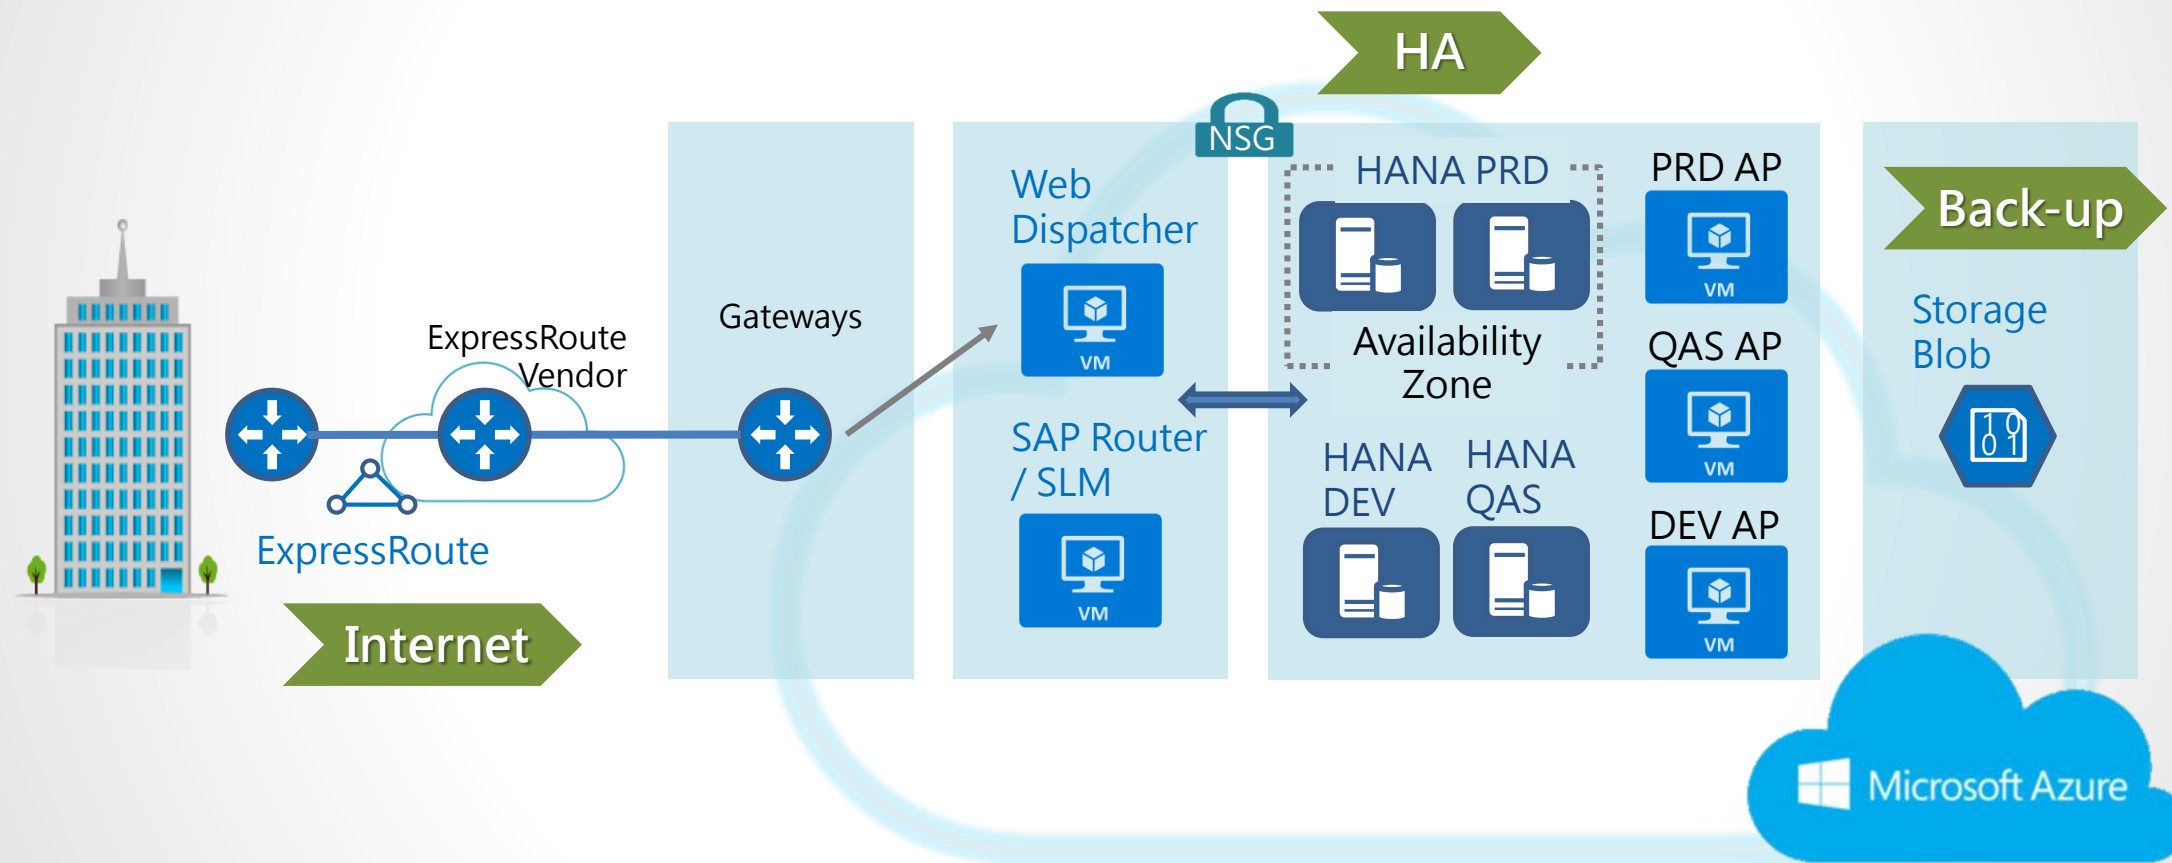

Disaster Recovery
System
on Cloud

Hybrid Cloud

Development
System
on Cloud

System Architecture of S/4HANA on Azure

系統導入架構

Azure Cloud Applications

資源運用

SAP ERP
Any DB, Any Version

全球首選
企業資源規劃系統

Azure
Virtual Machine

提供 SAP 主機
高效能的運作能力

Azure
VPN Gateway

提供公司到 Azure
安全的封閉式網路

Azure
Security Center

提供 SAP 主機
全方位的資安防護

SAP on Azure Service offering