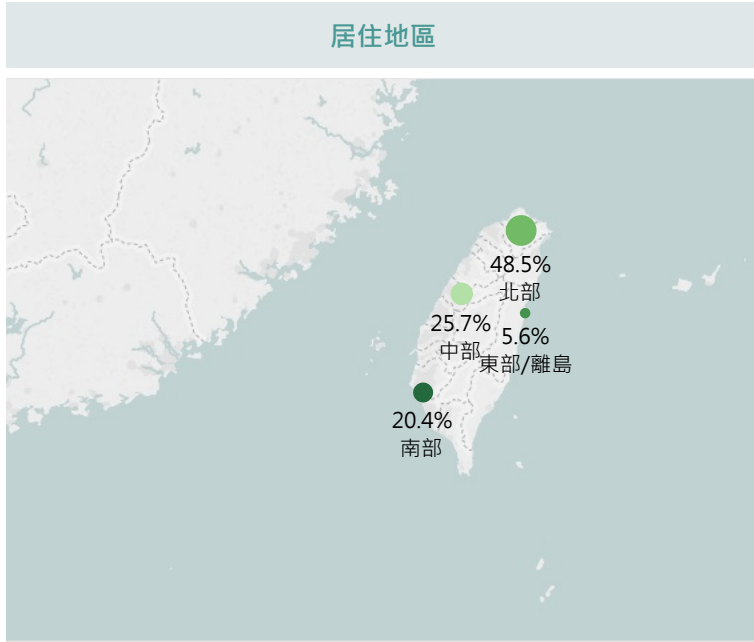

行為分群各群概況

選擇行為分群  
B

資料截止日：2017/12/31

### 行為分群移動狀況

	A	B	C	D	E	F	本月新貼標	總計
A	2,631	3		116		10		2,760
B	2	11,920	84	73		2	700	12,781
C		436	9,575	120		172	68	10,371
D	29	162	53	7,812		9	301	8,366
E		475	78	17	5,376		82	6,028
F	28	2	213	29		3,460		3,732
無..	57	256	208	169		75		765
總計	2,747	13,254	10,211	8,336	5,376	3,728	1,151	44,803