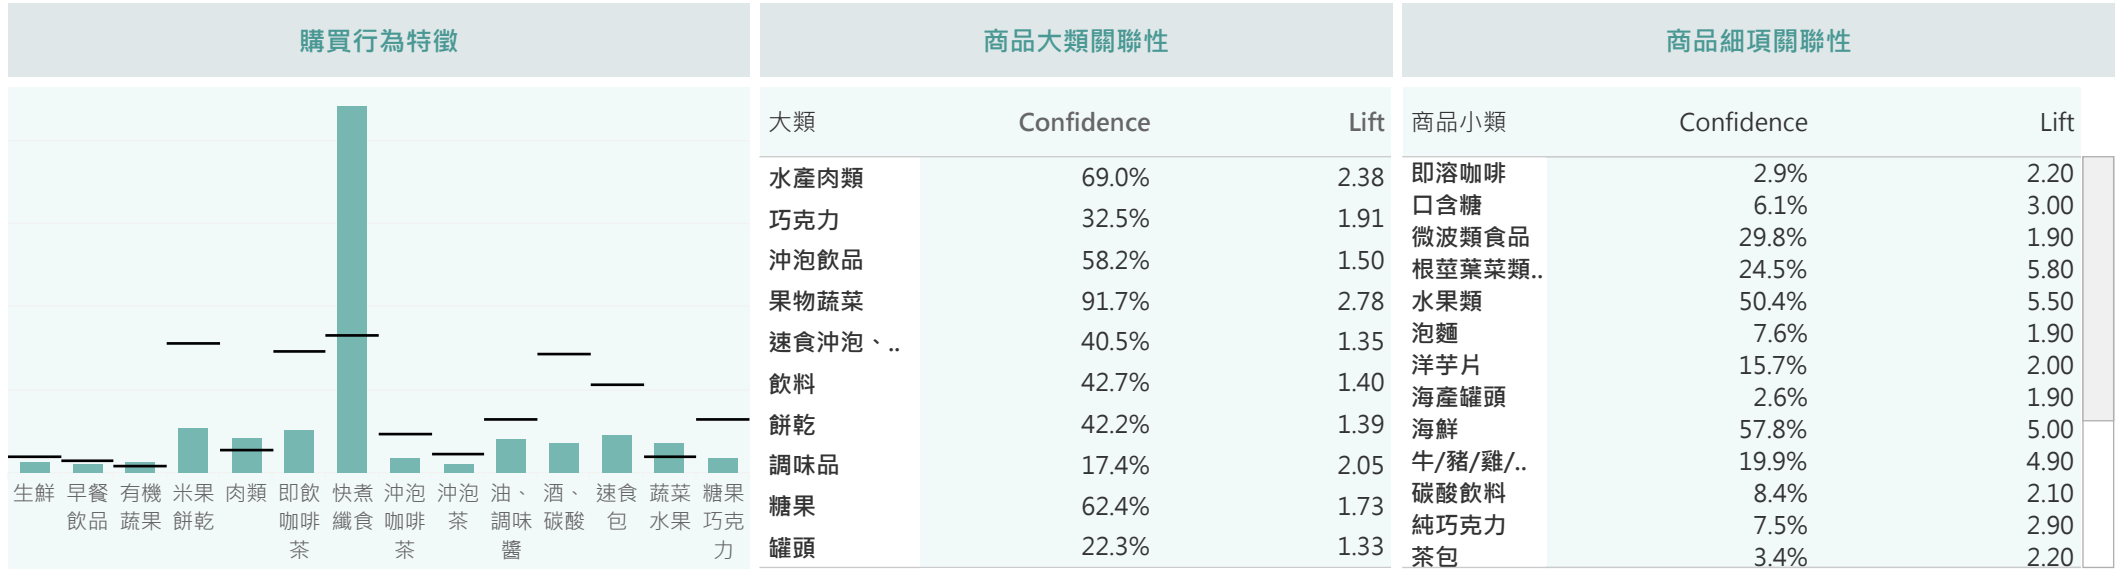

行為分群各群概況

選擇行為分群  
B

資料截止日：2017/12/31

### 行為分群移動狀況

	A	B	C	D	E	F	本月新貼標	總計
A	2,631	3		116		10		2,760
B	2	11,920	84	73		2	700	12,781
C		436	9,575	120		172	68	10,371
D	29	162	53	7,812		9	301	8,366
E		475	78	17	5,376		82	6,028
F	28	2	213	29		3,460		3,732
無..	57	256	208	169		75		765
總計	2,747	13,254	10,211	8,336	5,376	3,728	1,151	44,803