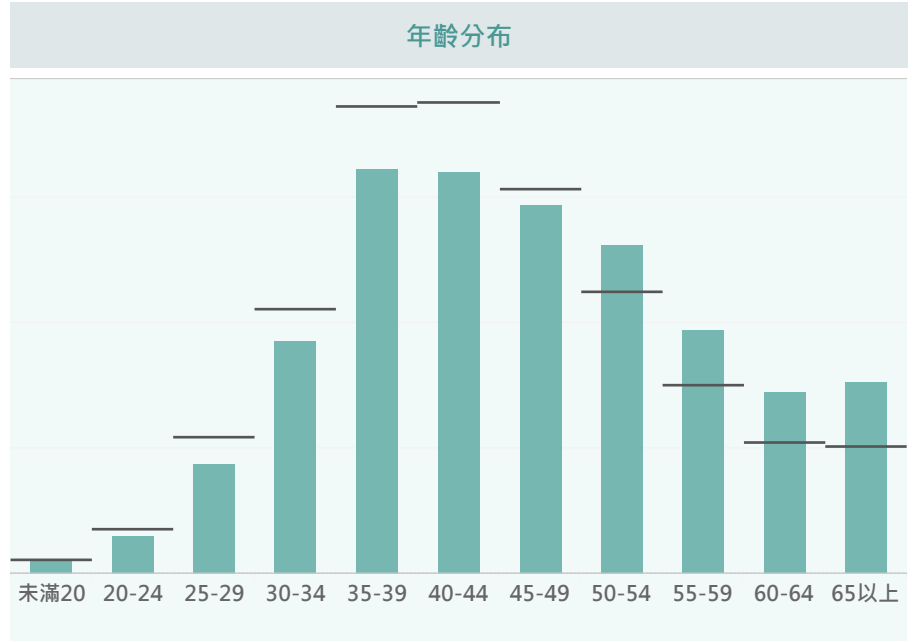

### 行為分群移動狀況

	A	B	C	D	E	F	本月新貼標	總計
A	2,631	3		116		10		2,760
B	2	11,920	84	73		2	700	12,781
C		436	9,575	120		172	68	10,371
D	29	162	53	7,812		9	301	8,366
E		475	78	17	5,376		82	6,028
F	28	2	213	29		3,460		3,732
無..	57	256	208	169		75		765
總計	2,747	13,254	10,211	8,336	5,376	3,728	1,151	44,803