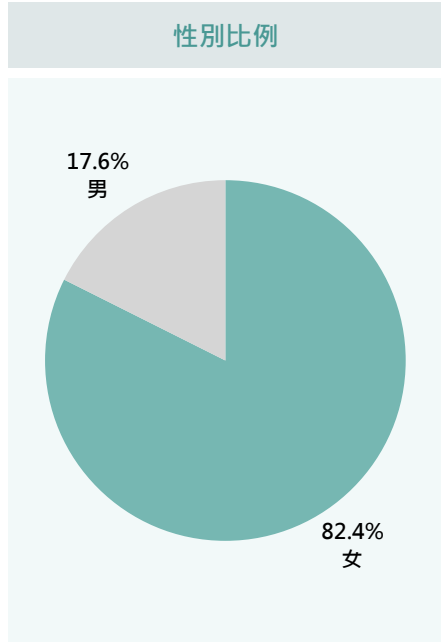

行為分群各群概況

選擇行為分群  
B

資料截止日：2017/12/31

### 行為分群移動狀況

	A	B	C	D	E	F	本月新貼標	總計
A	2,631	3		116		10		2,760
B	2	11,920	84	73		2	700	12,781
C		436	9,575	120		172	68	10,371
D	29	162	53	7,812		9	301	8,366
E		475	78	17	5,376		82	6,028
F	28	2	213	29		3,460		3,732
無..	57	256	208	169		75		765
總計	2,747	13,254	10,211	8,336	5,376	3,728	1,151	44,803