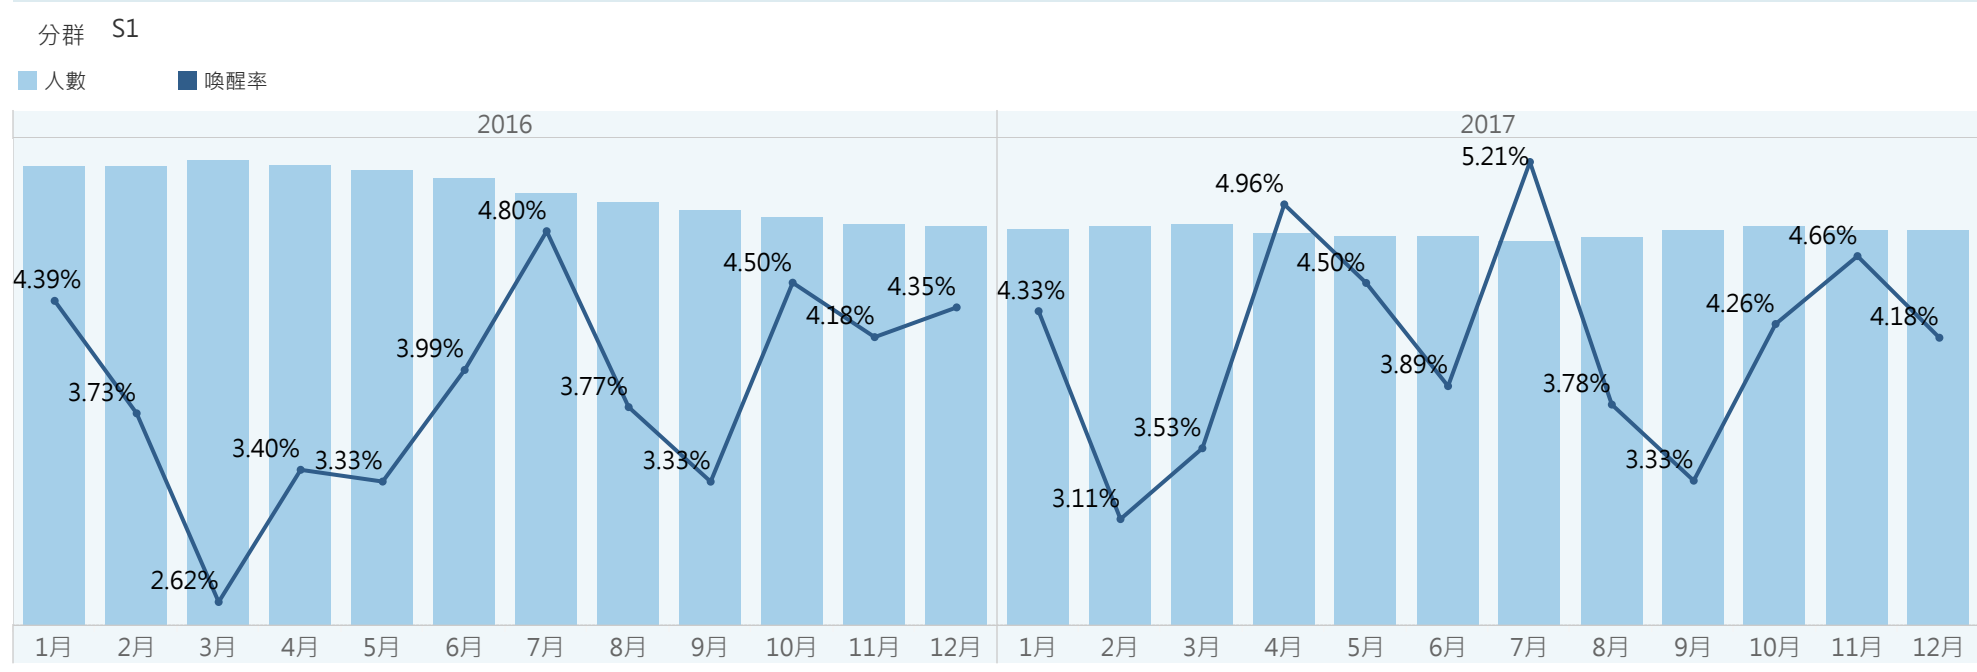

新手會員(N)再購

主力會員(L) 流入/再購

S1喚醒狀況

轉換率

近12個月平均消費客單

單月消費NLS人數分布及金額比較

間隔分布