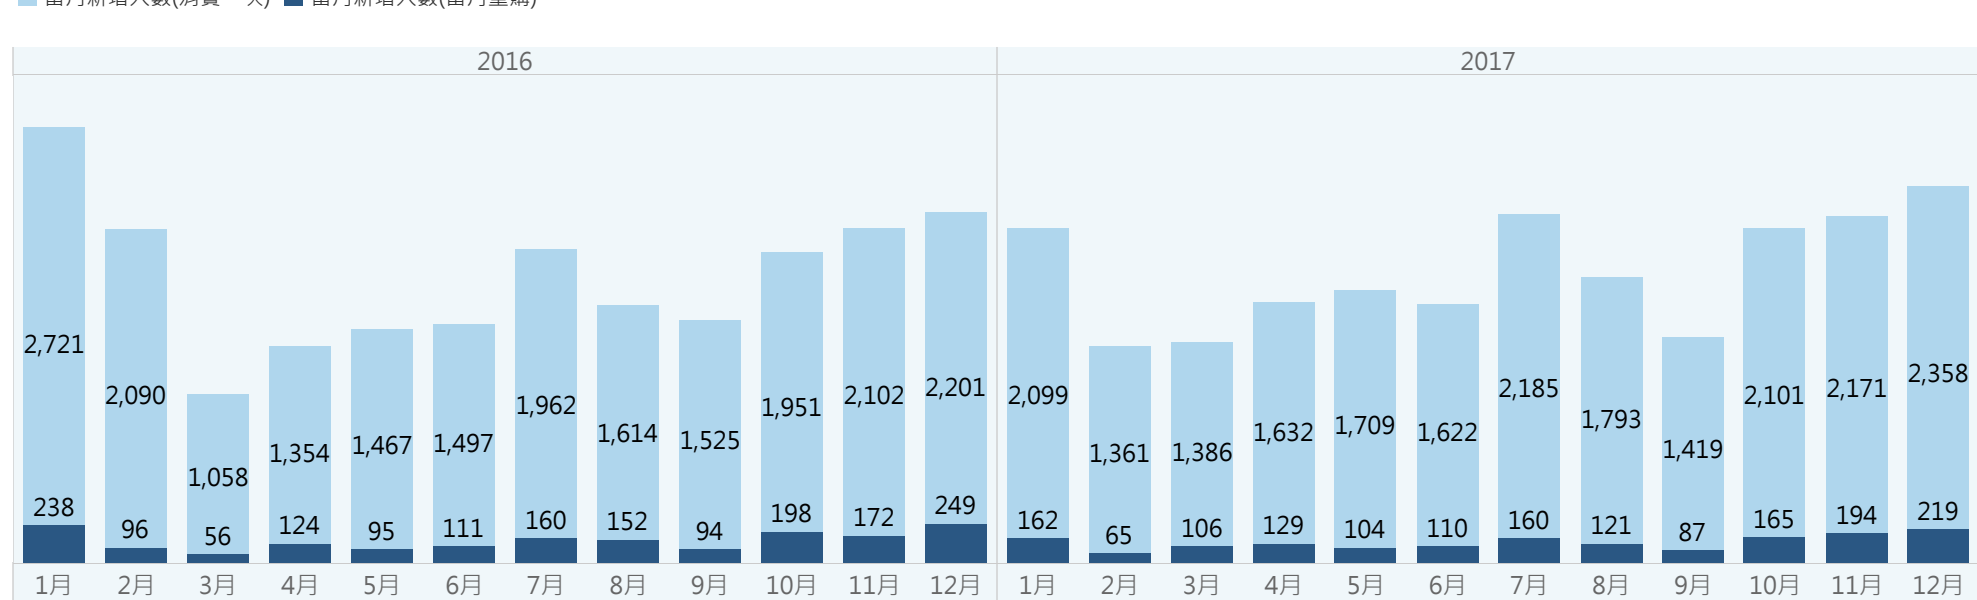

### 新手會員(N)再購

### 主力會員(L) 流入/再購

### 近12個月平均消費客單