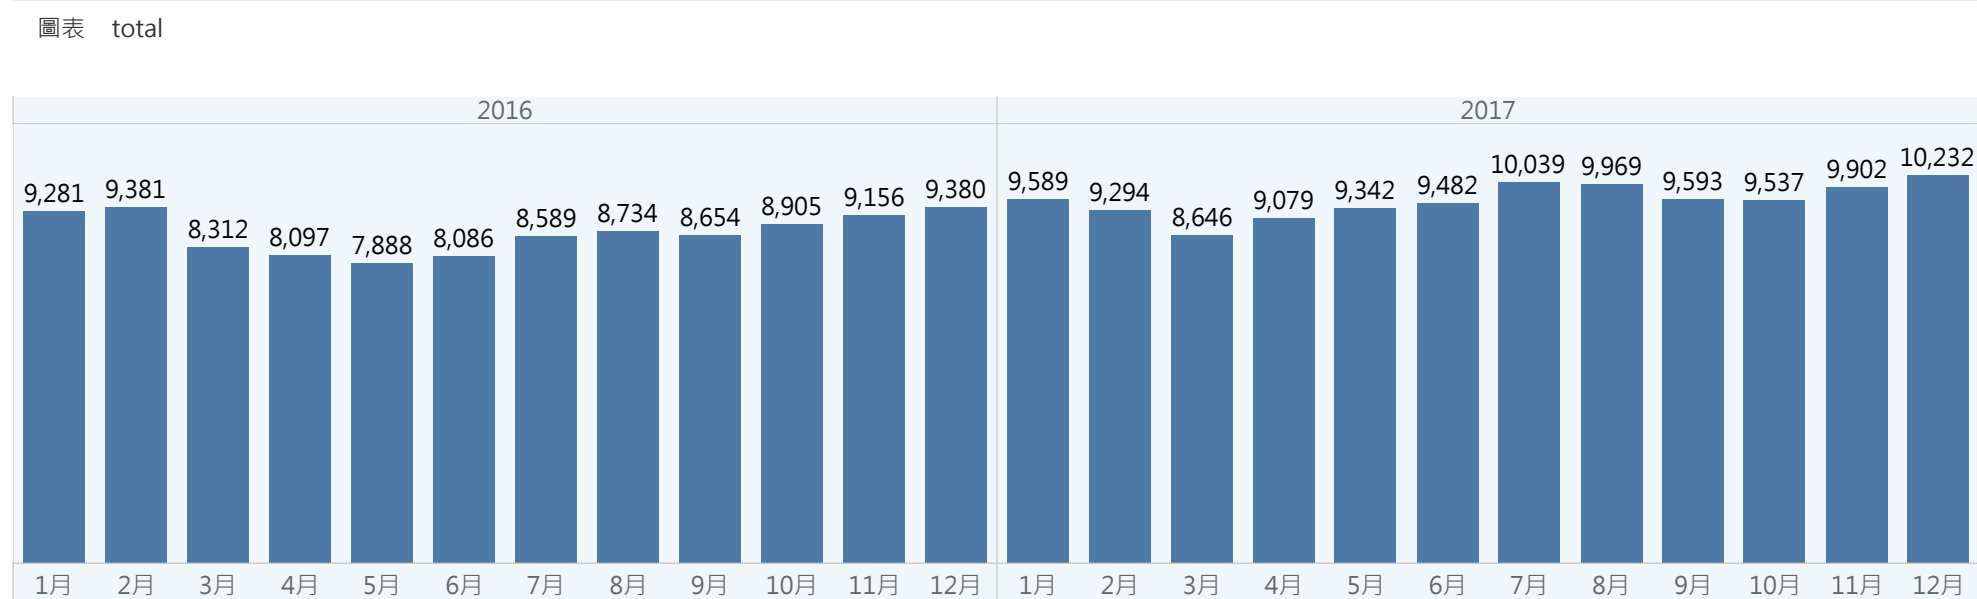

### 新手會員(N)再購

### 主力會員(L) 流入/再購

### 近12個月平均消費客單