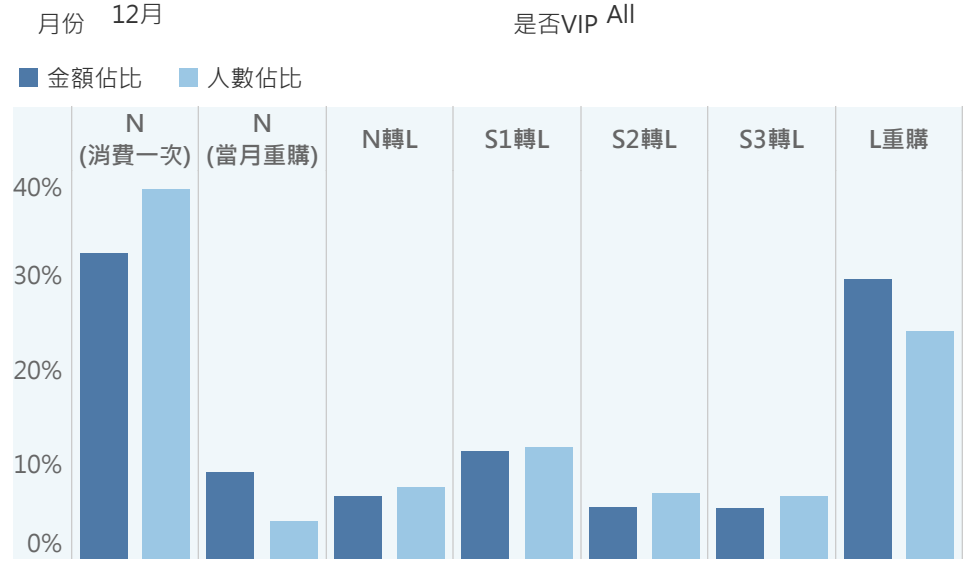

單月消費NLS人數分布及金額比較