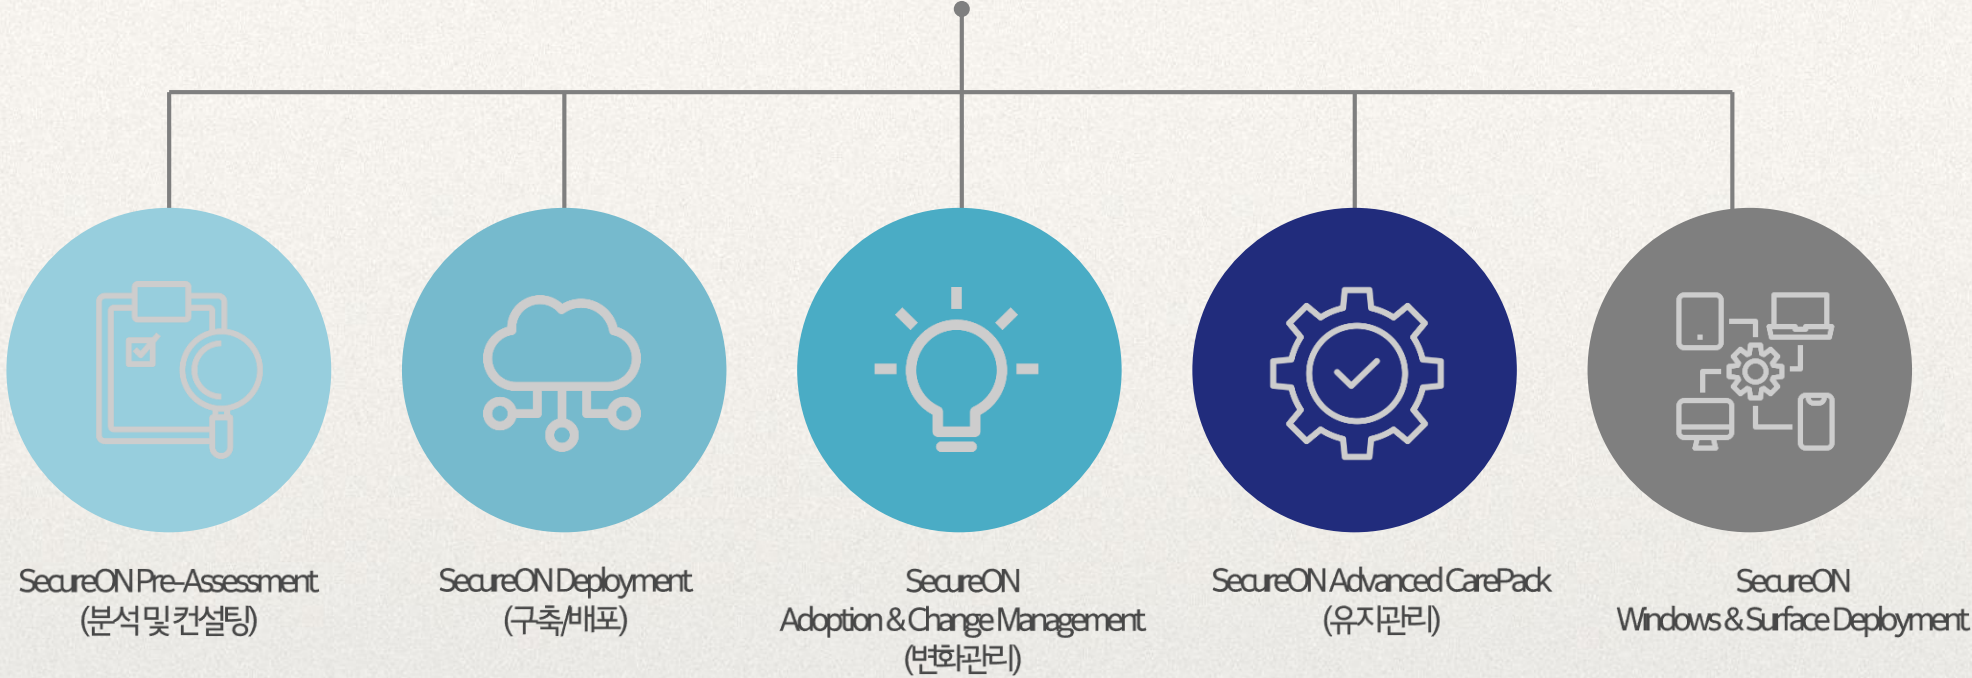

SecureON Managed Service 소개(1)

Microsoft 365의 다양한 서비스들을 성공적으로 기업에 적용하기 위해 필요한 컨설팅, 디자인, 배포, 변화관리 모두를 포함한 씨앤티트만의 전문 매니지드 서비스입니다. 고객사의 비즈니스 목표와 도입 상황에 따라 하기 매니지드 서비스를 순차적 혹은 선택적으로 제공 및 지원합니다.

SECURE ON Adoption & Managed Service

SecureON Managed Service 소개(2)

Service	SecureON Pre-Assessment	SecureON Deployment	SecureON Adoption & Change Management	SecureON Advanced CarePack	SecureON Windows & Surface Deployment
Value	스마트워크 환경에 대한 비즈니스적 가치를 고객에게 전달하는 서비스로서, 단계별 구현전략 수립 을 통해 고객사 환경에 적합한 도입 모델을 제시합니다.	분석 단계를 통해 수립된 도입 모델에 따라, 인프라 설계 및 각종 보안/네트워크 정책 을 활성화 하고, 데이터 마이그레이션 후 안정화 단계에 진입합니다.	디지털 트랜스포메이션의 가장 중요한 단계로서 Microsoft 365 서비스 오픈 후, 조직의 변화관리 를 위한 효율적인 활용방안을 지원합니다.	Microsoft 365 플랫폼의 안정적인 유지관리를 위한 전문화된 유지보수 서비스 로서, 전담 인력 배정을 통한 체계화된 고객관리가 진행됩니다.	Windows 10(11) 배포 최적화 및 Surface 디바이스 를 통한 Modern Workplace 업무환경구축을 제공합니다.