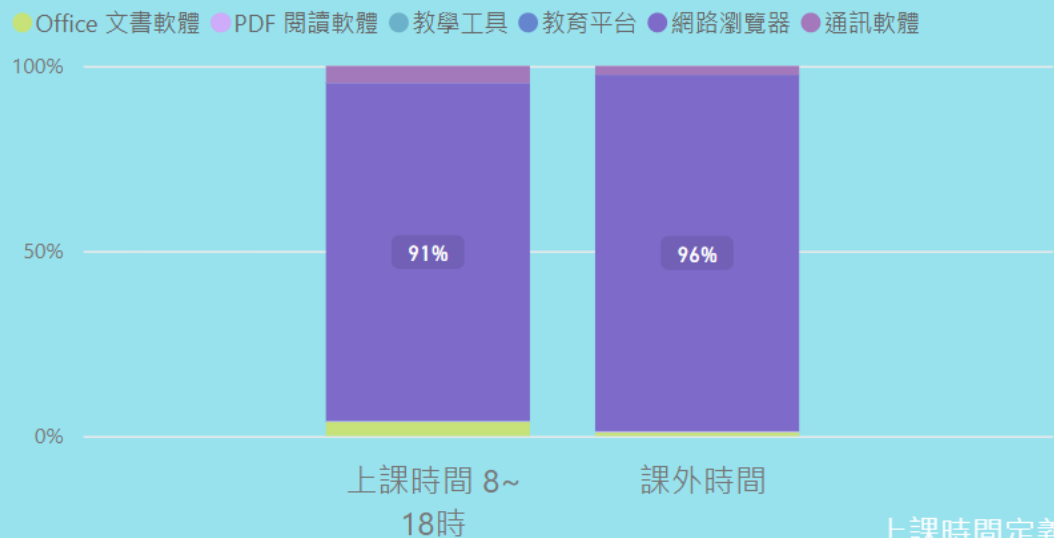

## 33

昨日上線裝置數

2021/11/8

2022/2/10

類別\應用程式名稱

- Office 文書軟體
- PDF 閱讀軟體
- 壓縮軟體
- 教學工具
- 教育平台
- 網路瀏覽器
- 通訊軟體

學校名稱

全部

## 應用軟體使用時間(小時)

## 近兩周應用程式各時段使用情形