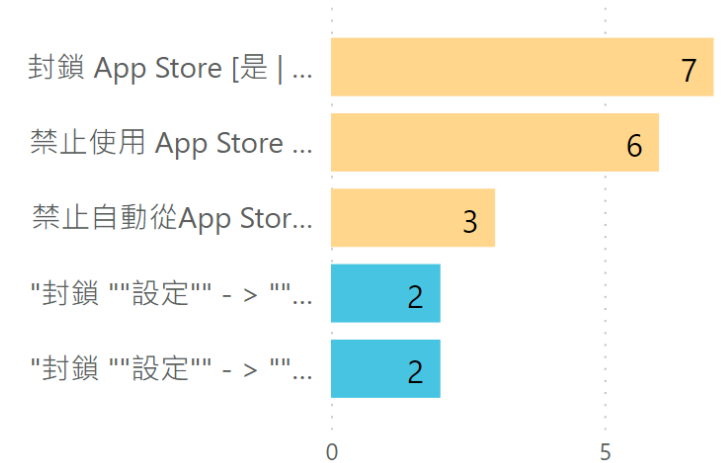

## 軟體派送排行

## 分區輔導團

全部

- p-測試縣
- 宜蘭縣
- 花蓮縣
- 金門縣
- 南投縣
- 屏東縣
- 苗栗縣
- 桃園市
- 高雄市
- 基隆市
- 連江縣
- 雲林縣

	縣市	學校	政策說明
下午 03:15:31	基隆市	市立八堵國小	"封鎖 ""設定"" - > ""更新與安全性"" 功能。
下午 03:28:07			"封鎖 ""設定"" - > ""更新與安全性"" 功能。
下午 02:16:28	新北市	市立十分國小	"封鎖 ""設定"" - > ""系統"" 功能。 [是   不限
下午 11:19:36			"封鎖 ""設定"" - > ""系統"" 功能。 [是   不限
下午 09:48:42	新北市	市立十分國小	封鎖 App Store [是   不限制]
下午 01:23:12	臺北市	私立稻江護家	封鎖 App Store [是   不限制]
下午 08:59:29			封鎖 App Store [是   不限制]
下午 11:38:00			封鎖 App Store [是   不限制]
下午 03:15:32			封鎖 App Store [是   不限制]
下午 03:28:04	新北市	市立莒光國小	封鎖 App Store [是   不限制]

## 指令派送排行

● iOS ● Windows

## 政策派送種類比例

● App Store、文件檢視、遊戲 ● 控制台與設定