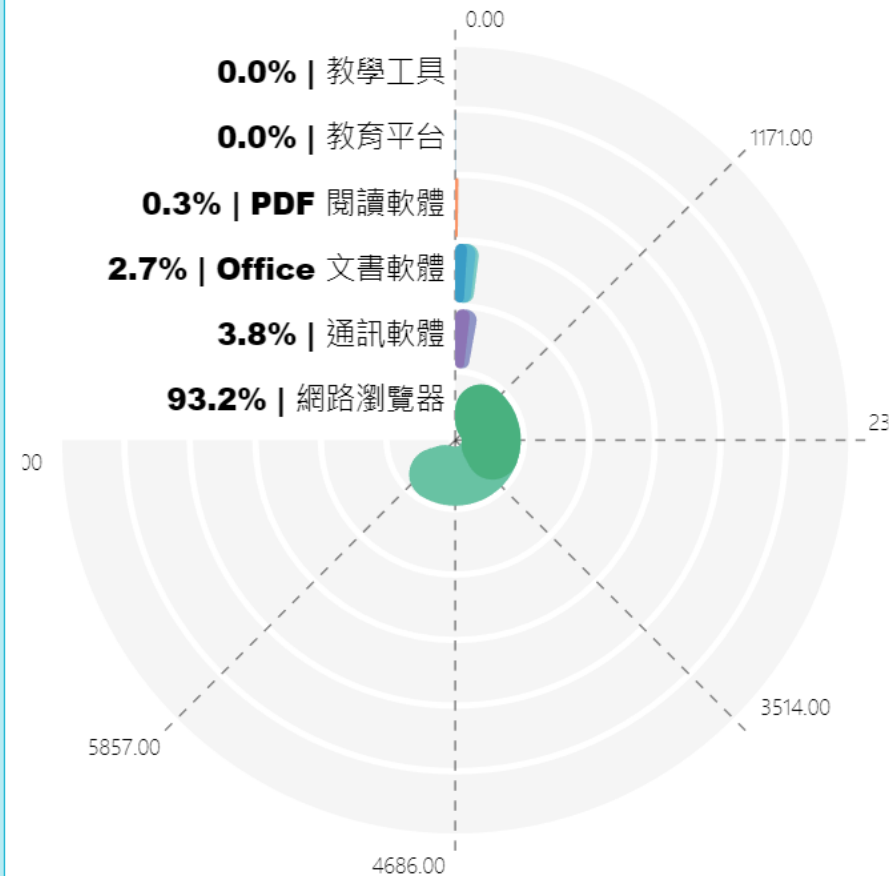

應用程式使用狀況

系統更新日期:9/5/2022

550

裝置數量

33

昨日上線裝置數

2021/11/8

2022/2/10

類別\應用程式名稱

- ☒ Office 文書軟體
- ☒ PDF 閱讀軟體
- ☒ 壓縮軟體
- ☒ 教學工具
- ☒ 教育平台
- ☒ 網路瀏覽器
- ☒ 通訊軟體

學校名稱

全部

應用軟體使用時間(小時)

近兩周應用程式各時段使用情形

應用軟體使用比例