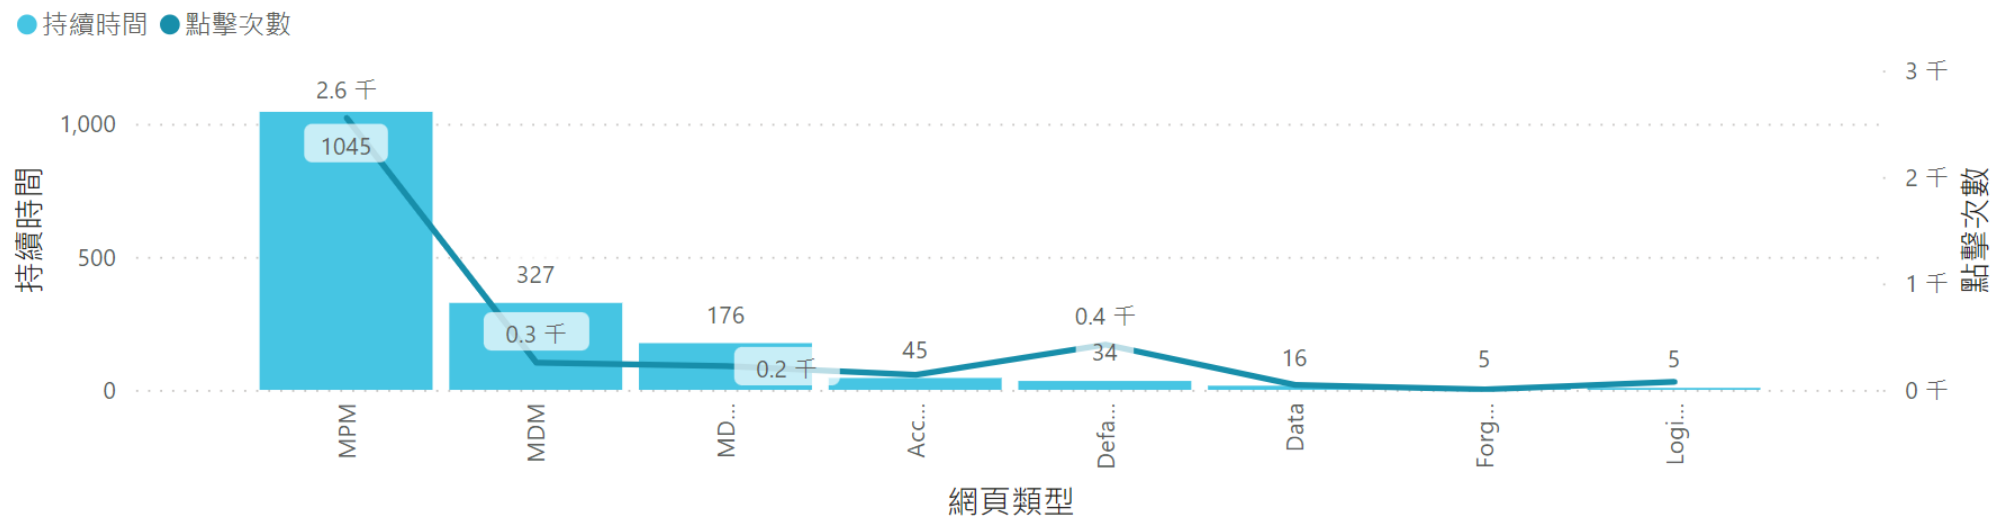

連線執行率

連線成功率

99.95%

成功率

非本國網路連線次數

89

次

本國網路連線次數

5384

次

時間

2022/8/15 日曆

2022/8/16 日曆

連線執行率

系統更新日期:2022/9/5

外國連線次數來源

持續使用時間時段分布

各頁面連線持續時間