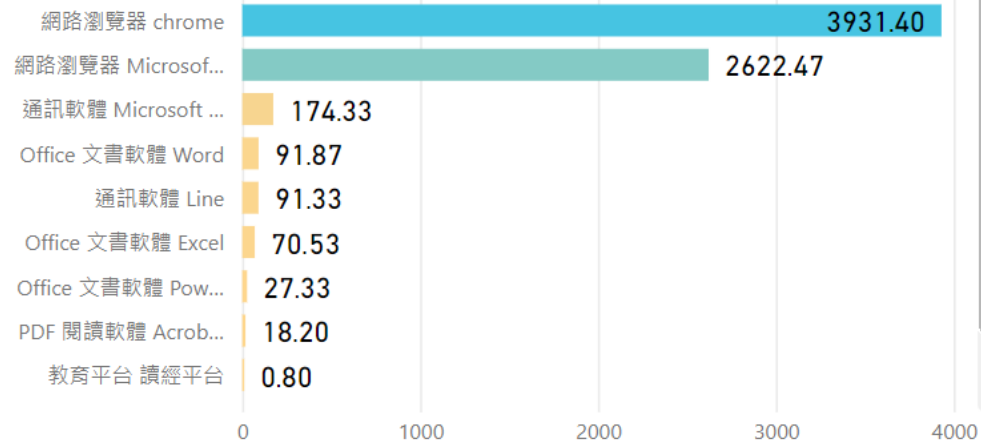

應用程式使用狀況

系統更新日期:9/5/2022

550

裝置數量

33

昨日上線裝置數

2021/11/8

2022/2/10

類別\應用程式名稱

- ☒ Office 文書軟體
- ☒ PDF 閱讀軟體
- ☒ 壓縮軟體
- ☒ 教學工具
- ☒ 教育平台
- ☒ 網路瀏覽器
- ☒ 通訊軟體

學校名稱

全部

應用軟體使用時間(小時)