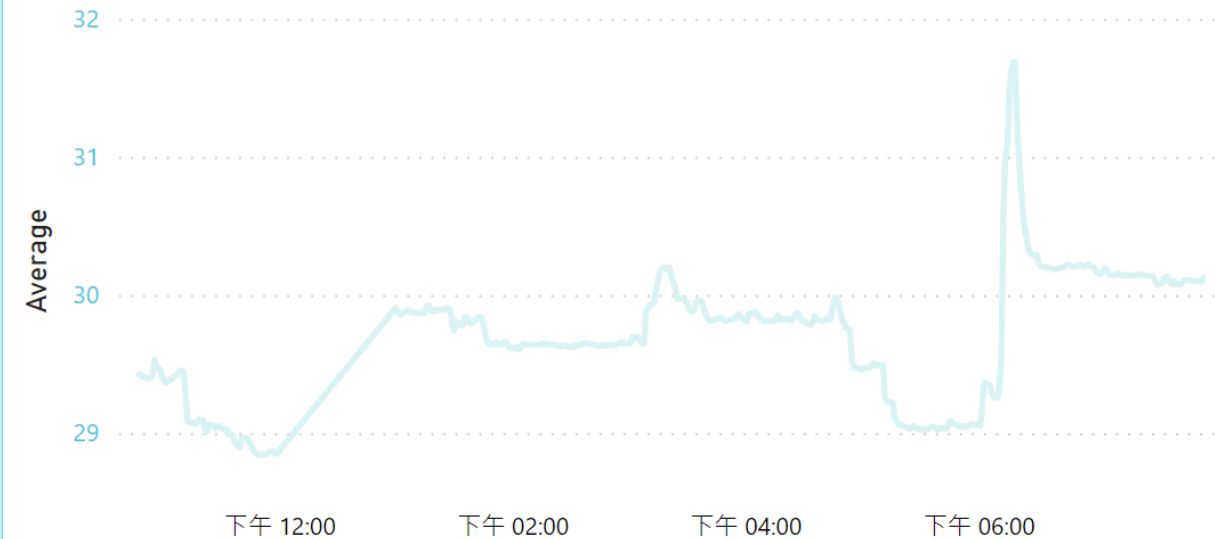

SQL Server記憶體使用百分比