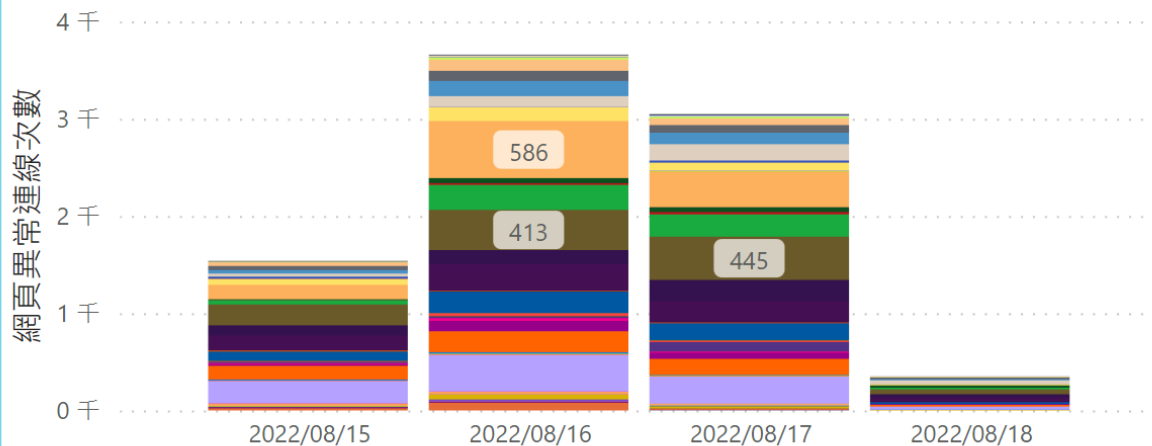

連線異常網頁狀態

網頁名稱 ● /)上傳 ● /<p>htt... ● /Account... ● /Account... ● /Account... ● /Accoun...