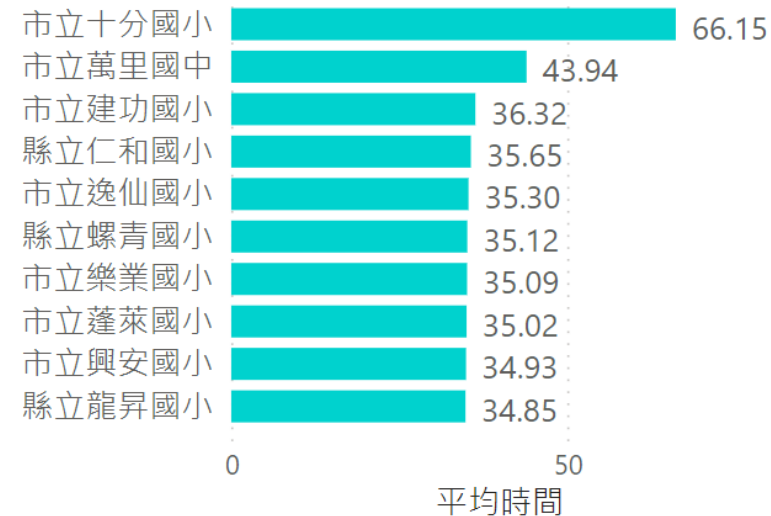

使用時間趨勢分析(單位：小時)

學校使用中載具平均時間 (單位：小時)

單位名稱