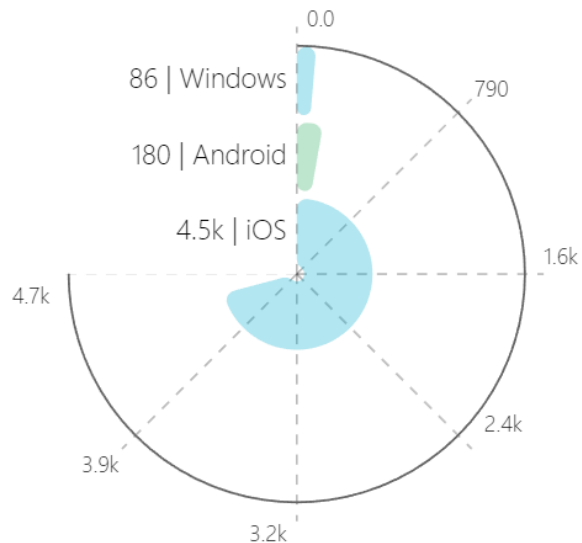

### 使用時間趨勢分析(單位：小時)

## 軟體部署數