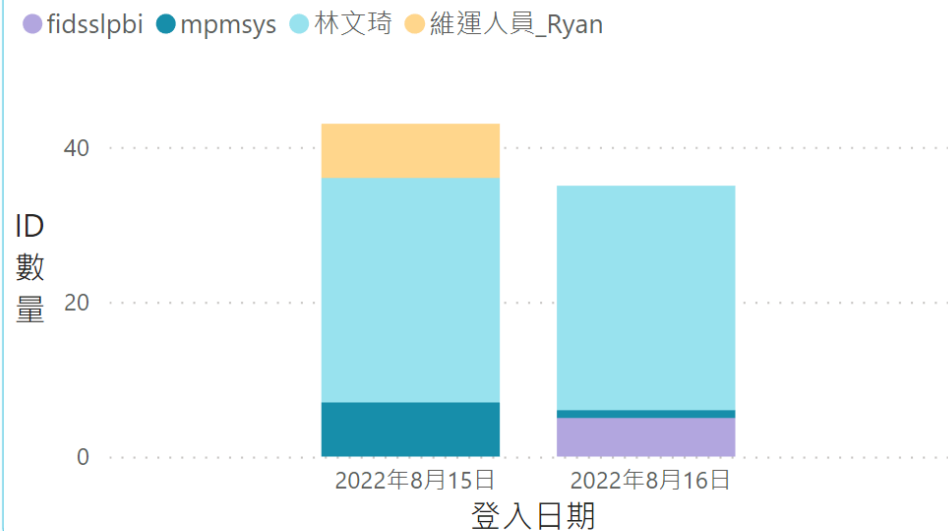

原生MDM登入紀錄

載具移撥紀錄

移撥日期 單位 使用者 移撥數量 IPAddress

▲