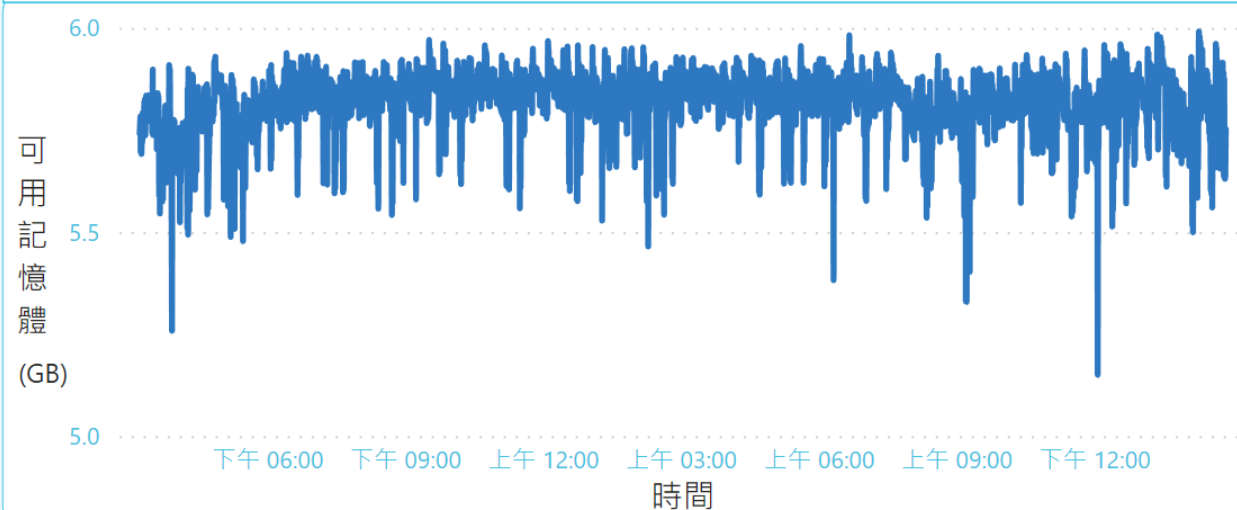

異常指標

RAM 大量使用次數

13
次

CPU 運轉異常次數

28
次

時間

TimeGenerated

2022/8/15

2022/8/16

系統運行效能追蹤

系統更新日期:2022/9/5

記憶體異常時間點

時間	服務名稱	剩餘記憶體
2022-08-15 15:56:09	Available Bytes	5.26
2022-08-15 16:17:14	Available Bytes	5.49
2022-08-15 17:12:50	Available Bytes	5.49
2022-08-15 17:28:54	Available Bytes	5.48
2022-08-16 02:18:10	Available Bytes	5.46
2022-08-16 06:20:13	Available Bytes	5.38
2022-08-16 09:12:57	Available Bytes	5.33
2022-08-16 09:13:57	Available Bytes	5.33
2022-08-16 09:14:57	Available Bytes	5.42
2022-08-16 09:15:58	Available Bytes	5.46
2022-08-16 09:17:58	Available Bytes	5.40

可用記憶體趨勢圖(GB)