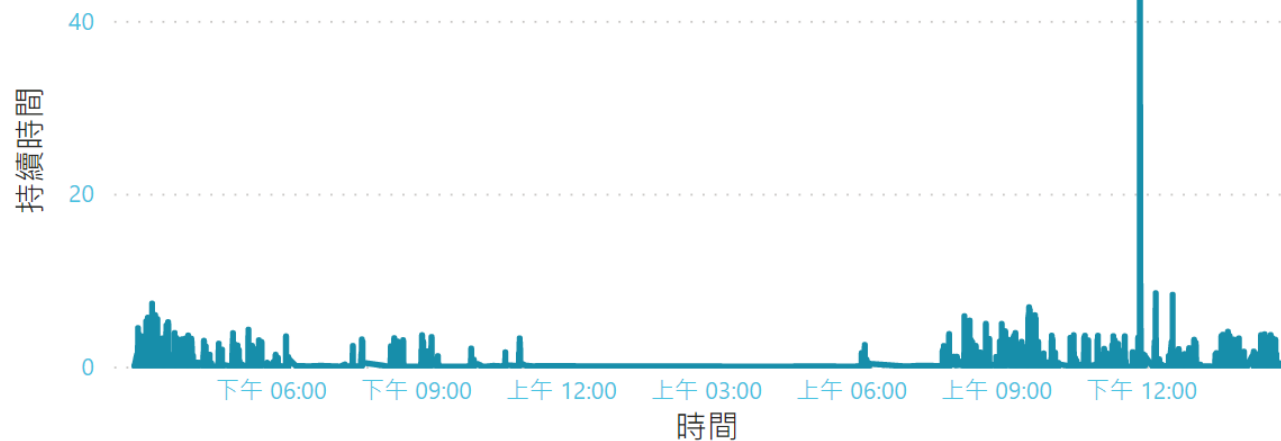

持續使用時間時段分布