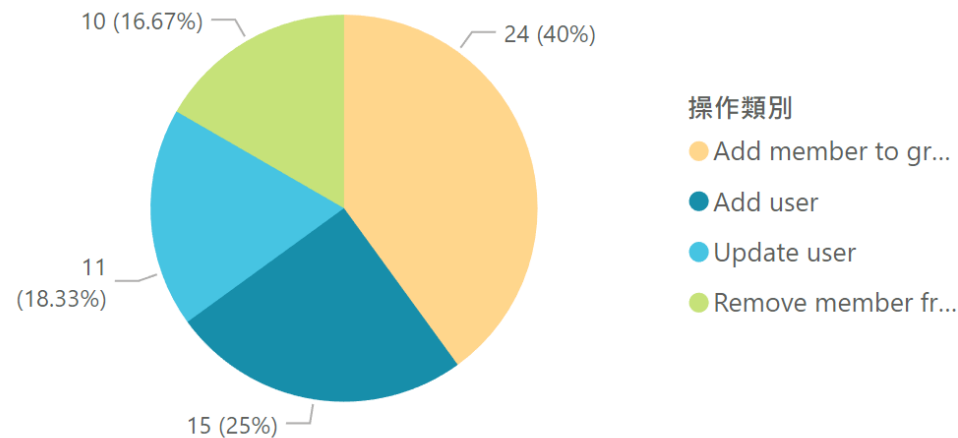

原生MDM行為記錄

系統執行占比

88.33%

原生MDM登入人數

4

登入日期

2022/8/15

2022/8/16

原生MDM操作紀錄

系統更新日期:2022/9/5

原生MDM操作次數

原生MDM操作類型

原生MDM登入紀錄

載具移撥紀錄

移撥日期 單位 使用者 移撥數量 IPAddress

▲