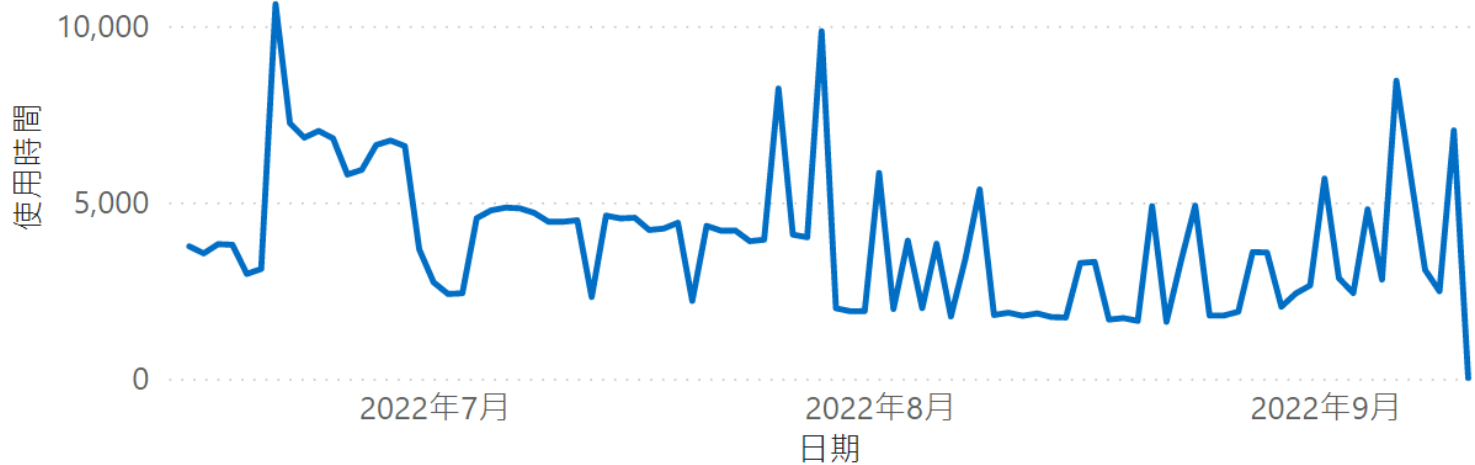

裝置使用時間

起訖時間：2022/6/14至2022/9/11

納管數

31652臺

使用時間總計

353569.32小時

平均每台裝置使用時間

11.17小時

學校使用中載具平均時間 (單位：小時)

單位名稱