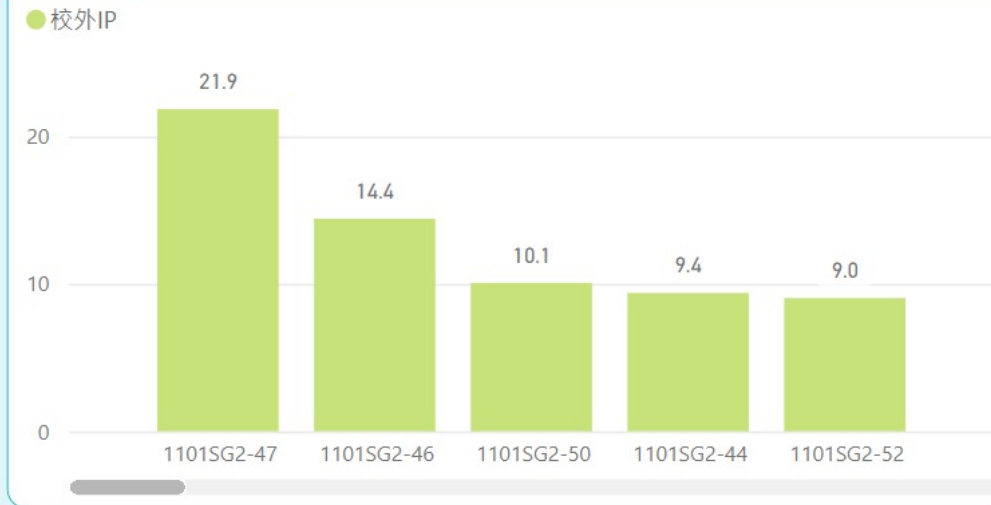

區域分析追蹤

39

裝置數量

33

昨日上線裝置數

年度/月份

全部

Computer
全部

裝置累積使用時間(小時)