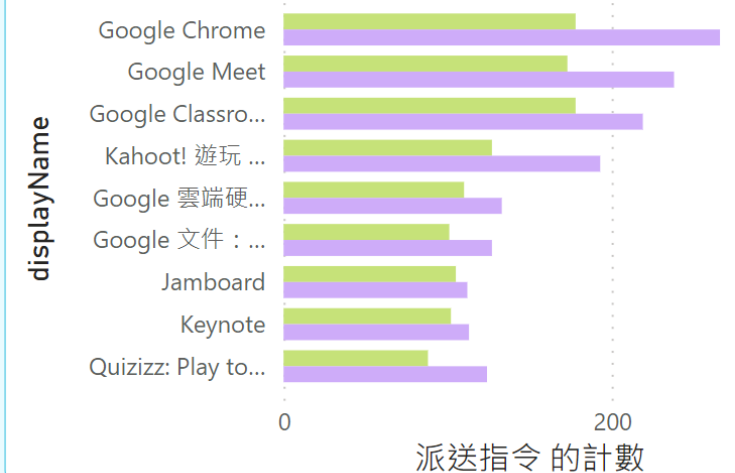

軟體派送指令排行

派送指令 ● 安裝 ● 解除安裝