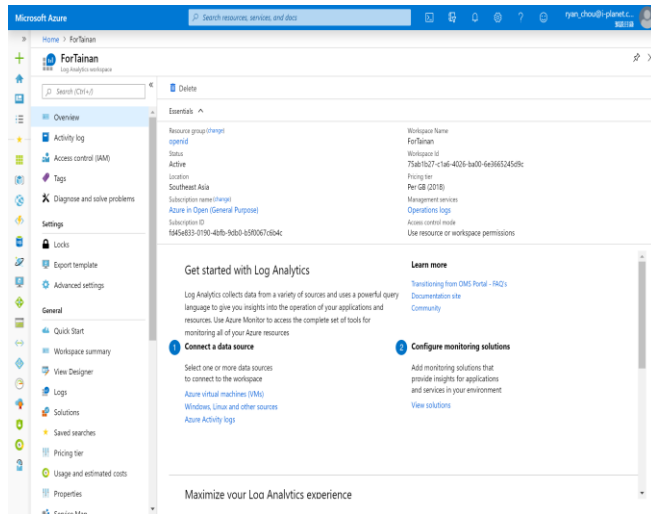

建置流程

- Step1 / 雲端建置
- 建置 行動裝置追蹤 平台
- 設定擷取資料間隔時間