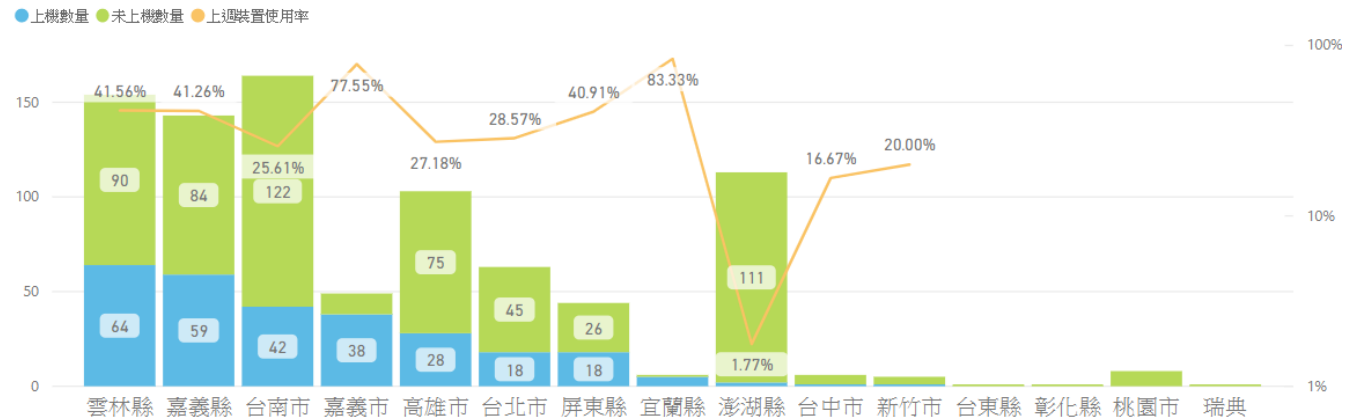

交付報表內容

裝置使用率分析

裝置使用率 分析

714

控管裝置總數量

31.71%

上週裝置使用率

TimeGenerated

2019/11/15 2020/1/20

City

全部

資料時間範圍

2019/11/15 至 2020/1/20

上週各縣市使用率