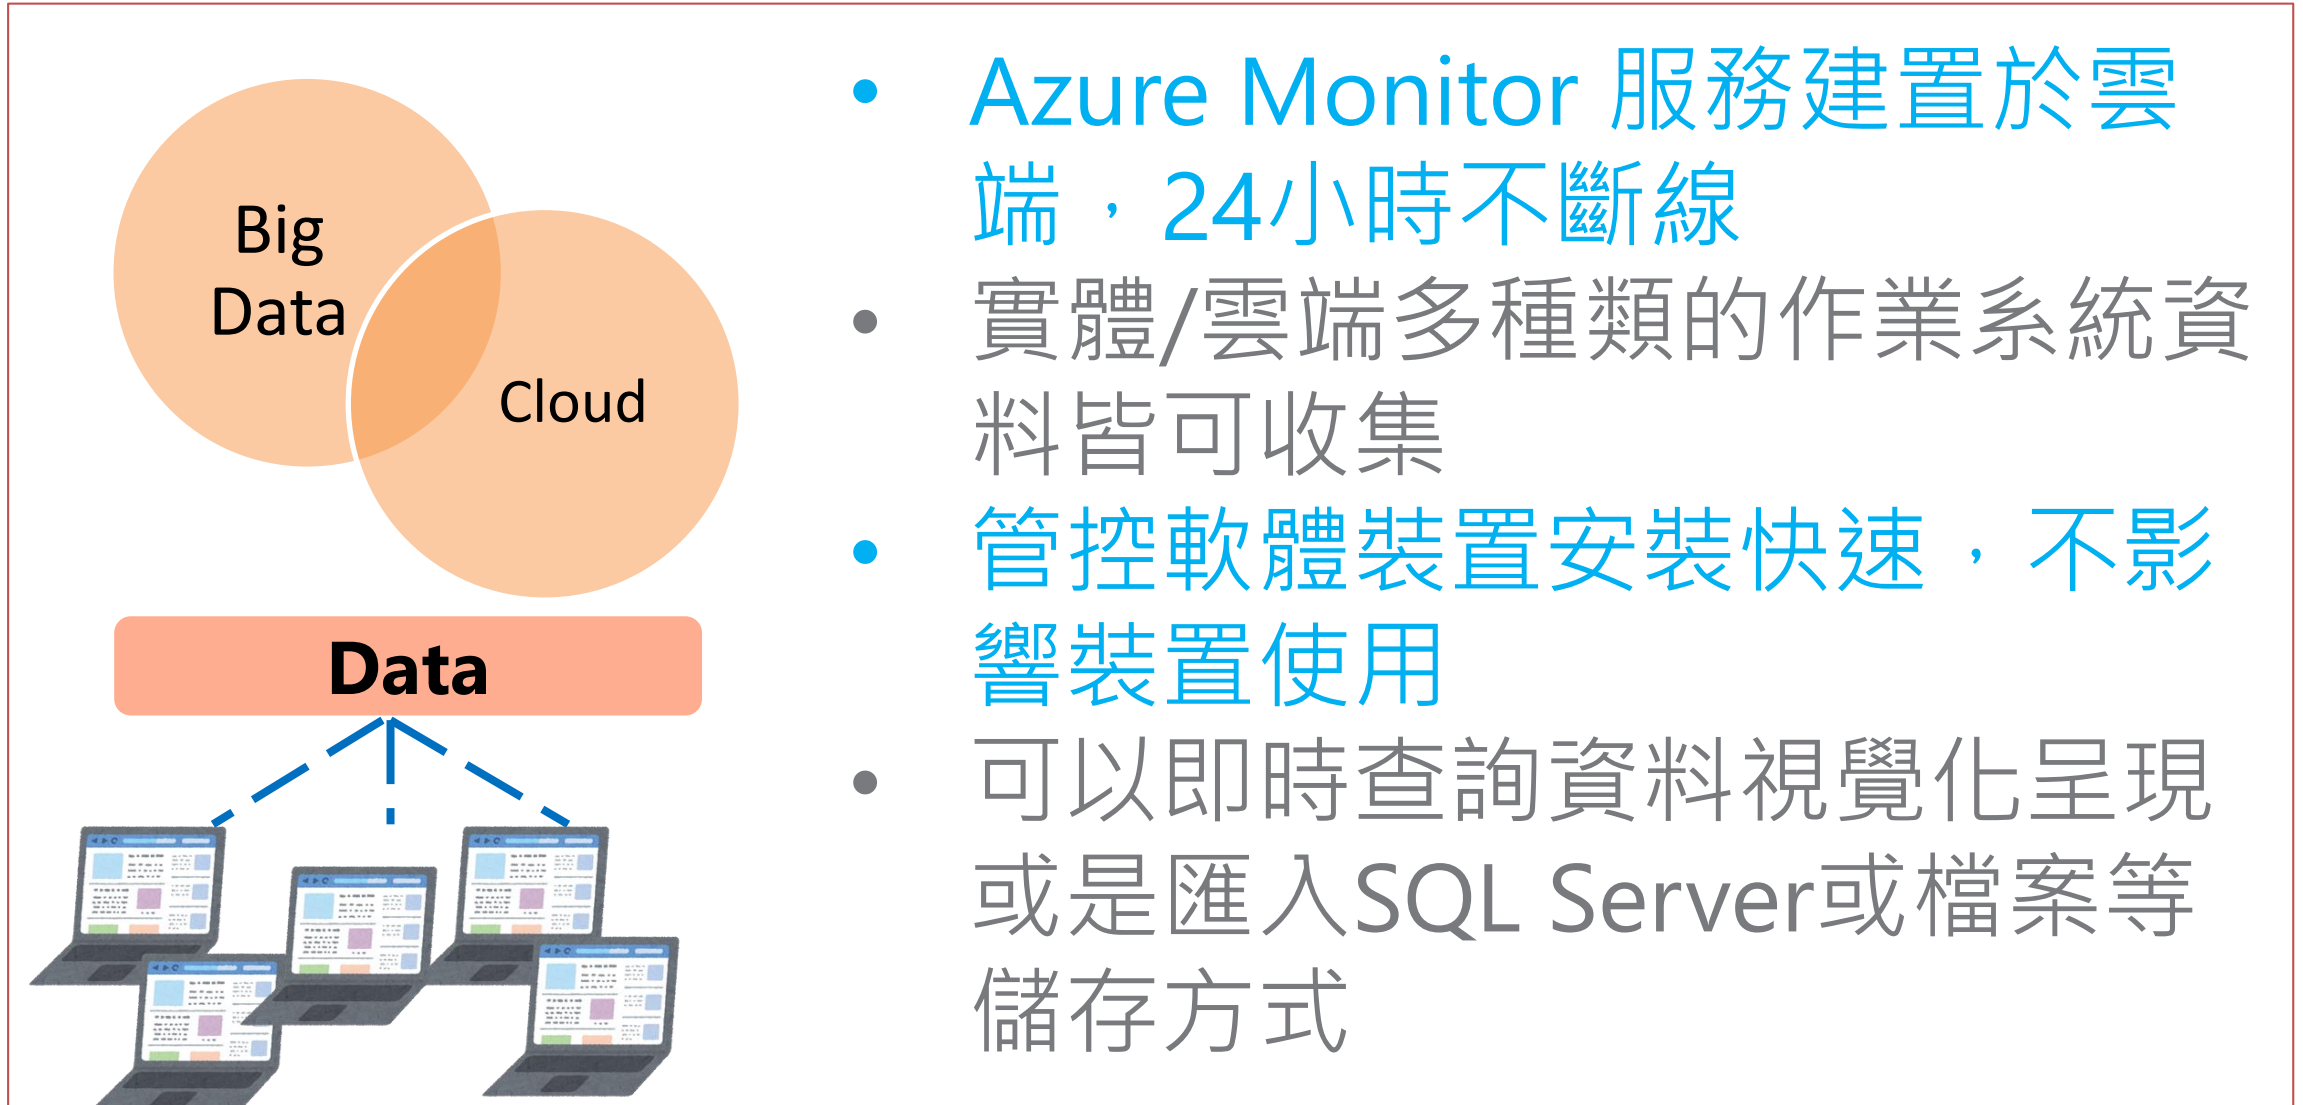

完整且高互動性
視覺化呈現

產品說明

產品說明

功能說明：

- 管理平台可一次性接收500台以上行動裝置紀錄
- 管理平台24小時不間斷接收訊息，99.99%高可用性
- 每30分鐘(根據需求調整)接收裝置 CPU、記憶體、IP 位置、應用程式使用紀錄
- 根據IP位置或經緯度分析裝置所在區域
- 視覺化呈現所有裝置使用率、區域與應用程式使用圖表

產品說明

軟硬體需求：

1. Azure雲端帳戶 *1
2. Power BI Pro授權帳戶

服務內容：

1. 協助安裝裝置管控軟體(10台)
2. 自動化執行資料擷取流程
3. 建置視覺化介面
4. 建立雲端資料庫儲存歷史資料
5. 購買期間內提供遠端連線排錯服務

交付內容：

1. Azure 帳號 1組
2. 裝置管控軟體與金鑰,Windows/Linux各1組
3. 裝置管控軟體安裝說明文件
4. Power BI Pro帳號
5. Azure SQL DataBase 1組
6. Power BI視覺化報表3張
應用程式分析, 裝置區域分析,
裝置使用率分析
7. 服務期間提供原始資料下載
(依年度)