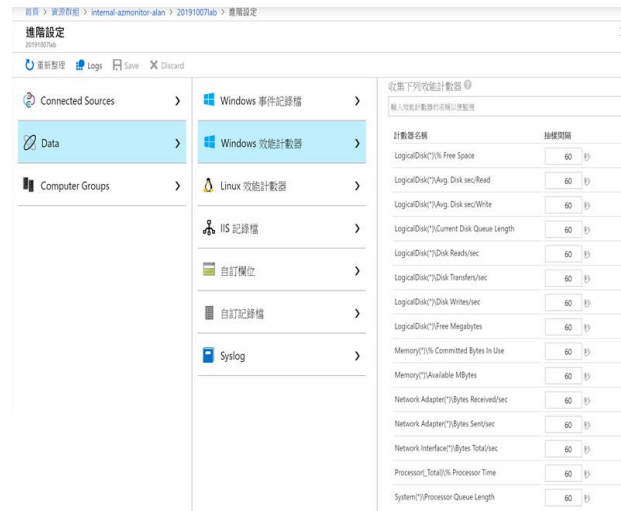

完整且高互動性
視覺化呈現

產品說明

產品說明

功能說明：

- 管理平台可一次性接收500台以上行動裝置紀錄
- 管理平台24小時不間斷接收訊息，99.99%高可用性
- 每30分鐘(根據需求調整)接收裝置 CPU、記憶體、IP 位置、應用程式使用紀錄
- 根據IP位置或經緯度分析裝置所在區域
- 視覺化呈現所有裝置使用率、區域與應用程式使用圖表

產品說明

軟硬體需求：

1. Azure雲端帳戶 *1
2. Power BI Pro授權帳戶

服務內容：

1. 協助安裝裝置管控軟體(10台)
2. 自動化執行資料擷取流程
3. 建置視覺化介面
4. 建立雲端資料庫儲存歷史資料
5. 購買期間內提供遠端連線排錯服務

交付內容：

1. Azure 帳號 1組
2. 裝置管控軟體與金鑰,Windows/Linux各1組
3. 裝置管控軟體安裝說明文件
4. Power BI Pro帳號
5. Azure SQL DataBase 1組
6. Power BI視覺化報表3張
應用程式分析, 裝置區域分析,
裝置使用率分析
7. 服務期間提供原始資料下載
(依年度)

建置流程

- Step1 / 雲端建置
- 建置 行動裝置追蹤 平台
- 設定擷取資料間隔時間

建置流程

- Step2 /裝置軟體安裝設定
- 安裝裝置控管程式(MMA)

建置流程

- Step3. 視覺化呈現
- 資料匯入PowerBI建立資料模型
- 運用IP參照區分各縣市區域與使用校園位址
- 產出使用率分析、區域分析、應用程式分析3張報表
- PowerBI Pro 服務產出週報儀錶板, 可在行動裝置上觀看週報表