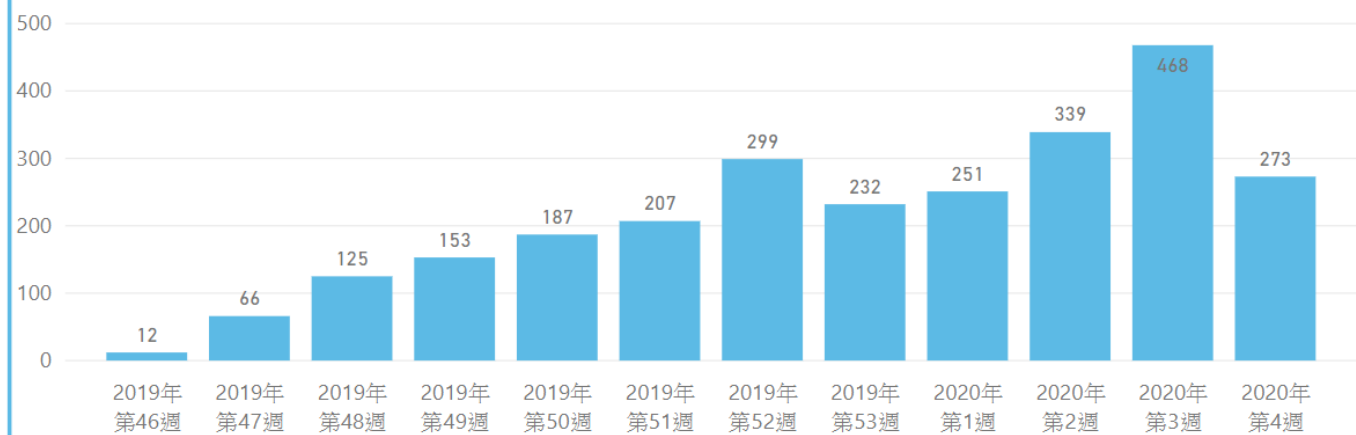

交付報表內容

裝置使用率分析

裝置使用率 分析

714

控管裝置總數量

31.71%

上週裝置使用率

TimeGenerated

2019/11/15 2020/1/20

City

全部

資料時間範圍

2019/11/15 至 2020/1/20

每週裝置使用數量