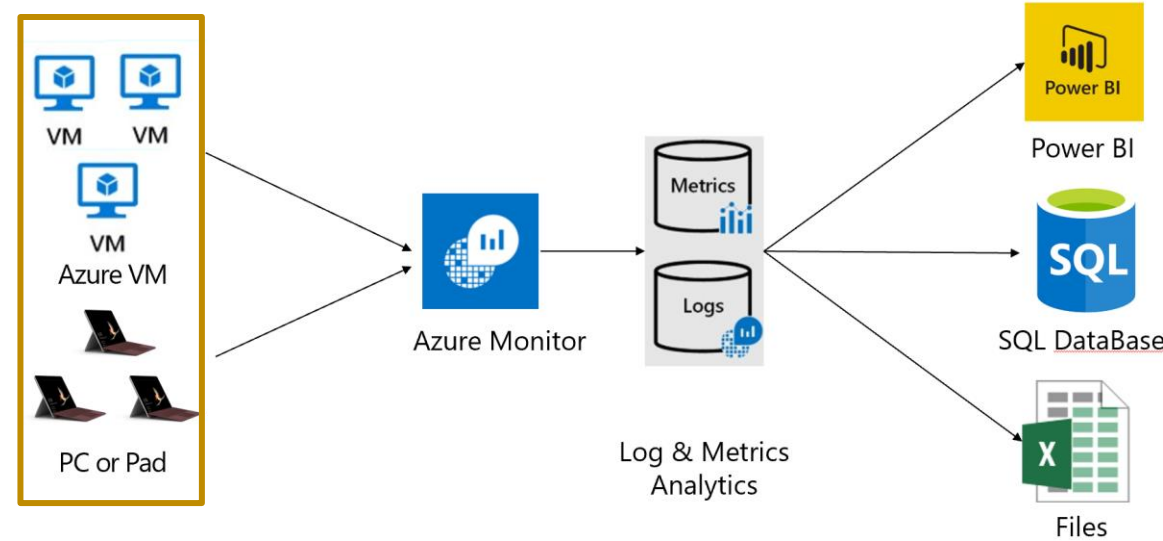

完整且高互動性
視覺化呈現

產品說明

產品說明

功能說明：

- 管理平台可一次性接收500台以上行動裝置紀錄
- 管理平台24小時不間斷接收訊息，99.99%高可用性
- 每30分鐘(根據需求調整)接收裝置 CPU、記憶體、IP 位置、應用程式使用紀錄
- 根據IP位置或經緯度分析裝置所在區域
- 視覺化呈現所有裝置使用率、區域與應用程式使用圖表

產品說明

軟硬體需求：

1. Azure雲端帳戶 *1
2. Power BI Pro授權帳戶

服務內容：

1. 協助安裝裝置管控軟體(10台)
2. 自動化執行資料擷取流程
3. 建置視覺化介面
4. 建立雲端資料庫儲存歷史資料
5. 購買期間內提供遠端連線排錯服務

交付內容：

1. Azure 帳號 1組
2. 裝置管控軟體與金鑰,Windows/Linux各1組
3. 裝置管控軟體安裝說明文件
4. Power BI Pro帳號
5. Azure SQL DataBase 1組
6. Power BI視覺化報表3張
應用程式分析, 裝置區域分析,
裝置使用率分析
7. 服務期間提供原始資料下載
(依年度)

建置流程

- Step1 / 雲端建置
- 建置 行動裝置追蹤 平台
- 設定擷取資料間隔時間

建置流程

- Step2 /裝置軟體安裝設定
- 安裝裝置控管程式(MMA)

建置流程

- Step3. 視覺化呈現
- 資料匯入PowerBI建立資料模型
- 運用IP參照區分各縣市區域與使用校園位址
- 產出使用率分析、區域分析、應用程式分析3張報表
- PowerBI Pro 服務產出週報儀錶板, 可在行動裝置上觀看週報表