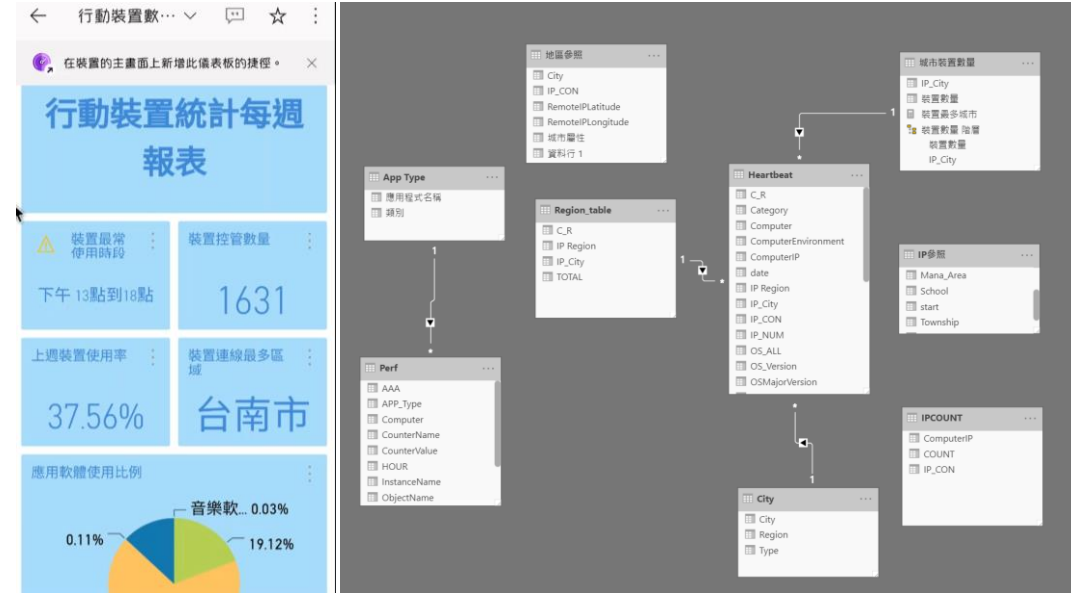

服務內容：

1. 協助安裝裝置管控軟體(10台)
2. 自動化執行資料擷取流程
3. 建置視覺化介面
4. 建立雲端資料庫儲存歷史資料
5. 購買期間內提供遠端連線排錯服務

交付內容：

1. Azure 帳號 1組
2. 裝置管控軟體與金鑰,Windows/Linux各1組
3. 裝置管控軟體安裝說明文件
4. Power BI Pro帳號
5. Azure SQL DataBase 1組
6. Power BI視覺化報表3張
應用程式分析, 裝置區域分析,
裝置使用率分析
7. 服務期間提供原始資料下載
(依年度)

建置流程

- Step1 / 雲端建置
- 建置 行動裝置追蹤 平台
- 設定擷取資料間隔時間

建置流程

- Step2 /裝置軟體安裝設定
- 安裝裝置控管程式(MMA)

建置流程

- Step3. 視覺化呈現
- 資料匯入PowerBI建立資料模型
- 運用IP參照區分各縣市區域與使用校園位址
- 產出使用率分析、區域分析、應用程式分析3張報表
- PowerBI Pro 服務產出週報儀錶板, 可在行動裝置上觀看週報表

交付報表內容

Power BI Pro 儀表板

交付報表內容

裝置區域分析

交付報表內容

裝置使用率分析

裝置使用率 分析

714