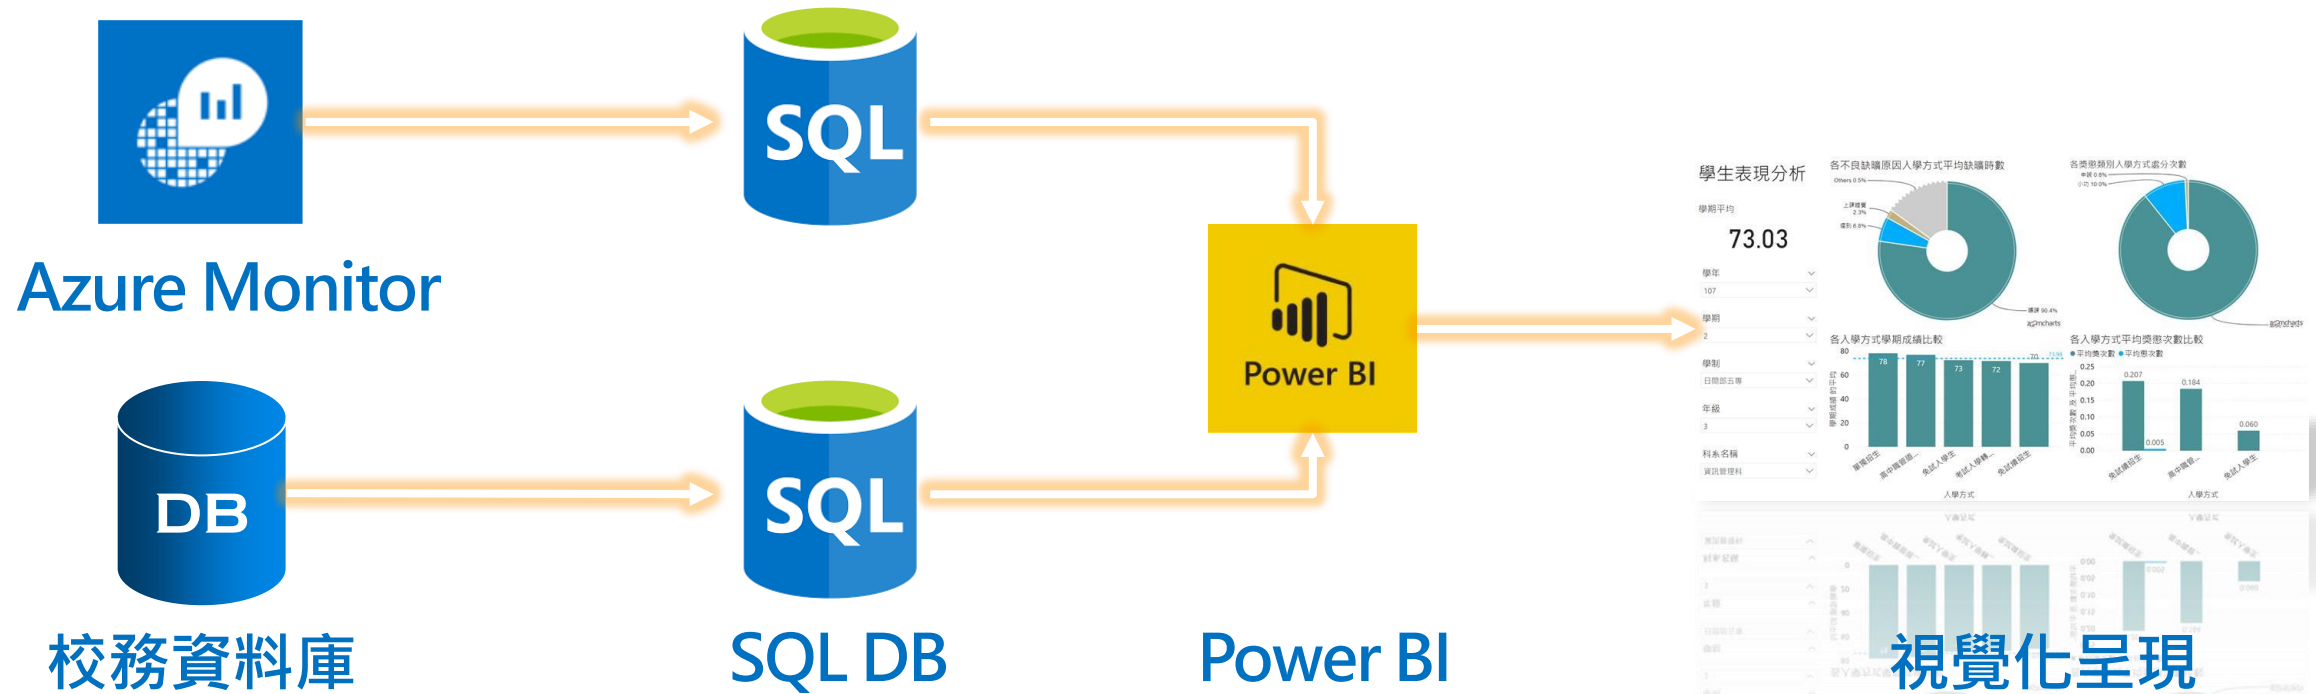

延伸應用

- 行動裝置績效追蹤 服務結合校務系統資料“裝置與師生表現分析”

視覺化呈現