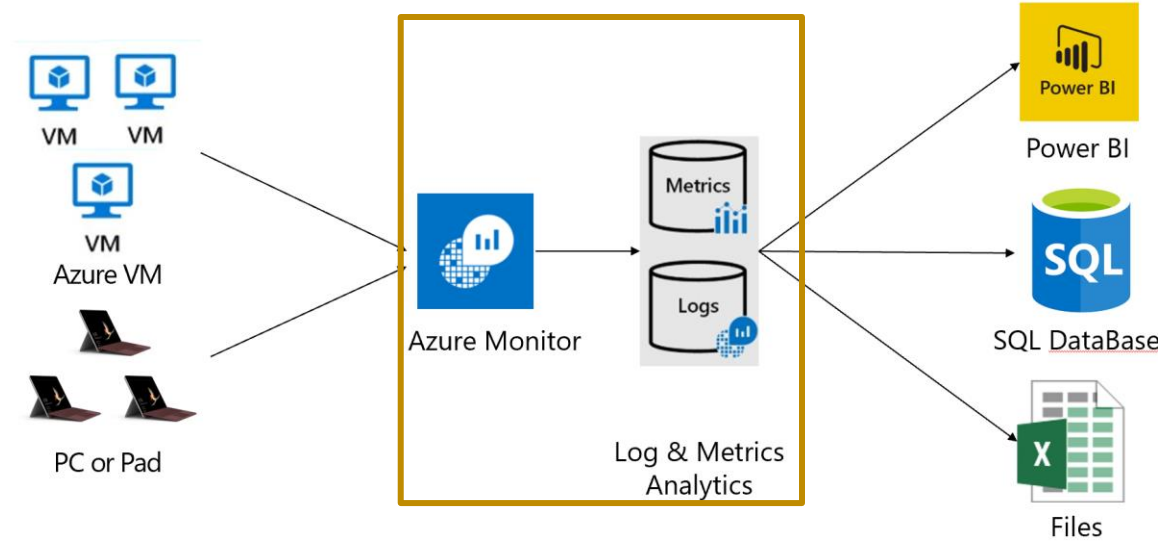

完整且高互動性
視覺化呈現

產品說明

產品說明

功能說明：

- 管理平台可一次性接收500台以上行動裝置紀錄
- 管理平台24小時不間斷接收訊息，99.99%高可用性
- 每30分鐘(根據需求調整)接收裝置 CPU、記憶體、IP 位置、應用程式使用紀錄
- 根據IP位置或經緯度分析裝置所在區域
- 視覺化呈現所有裝置使用率、區域與應用程式使用圖表

產品說明

軟硬體需求：

1. Azure雲端帳戶 *1
2. Power BI Pro授權帳戶

服務內容：

1. 協助安裝裝置管控軟體(10台)
2. 自動化執行資料擷取流程
3. 建置視覺化介面
4. 建立雲端資料庫儲存歷史資料
5. 購買期間內提供遠端連線排錯服務

交付內容：

1. Azure 帳號 1組
2. 裝置管控軟體與金鑰,Windows/Linux各1組
3. 裝置管控軟體安裝說明文件
4. Power BI Pro帳號
5. Azure SQL DataBase 1組
6. Power BI視覺化報表3張
應用程式分析, 裝置區域分析,
裝置使用率分析
7. 服務期間提供原始資料下載
(依年度)

建置流程

- Step1 / 雲端建置
- 建置 行動裝置追蹤 平台
- 設定擷取資料間隔時間

建置流程

- Step2 /裝置軟體安裝設定
- 安裝裝置控管程式(MMA)

建置流程

- Step3. 視覺化呈現
- 資料匯入PowerBI建立資料模型
- 運用IP參照區分各縣市區域與使用校園位址
- 產出使用率分析、區域分析、應用程式分析3張報表
- PowerBI Pro 服務產出週報儀錶板, 可在行動裝置上觀看週報表