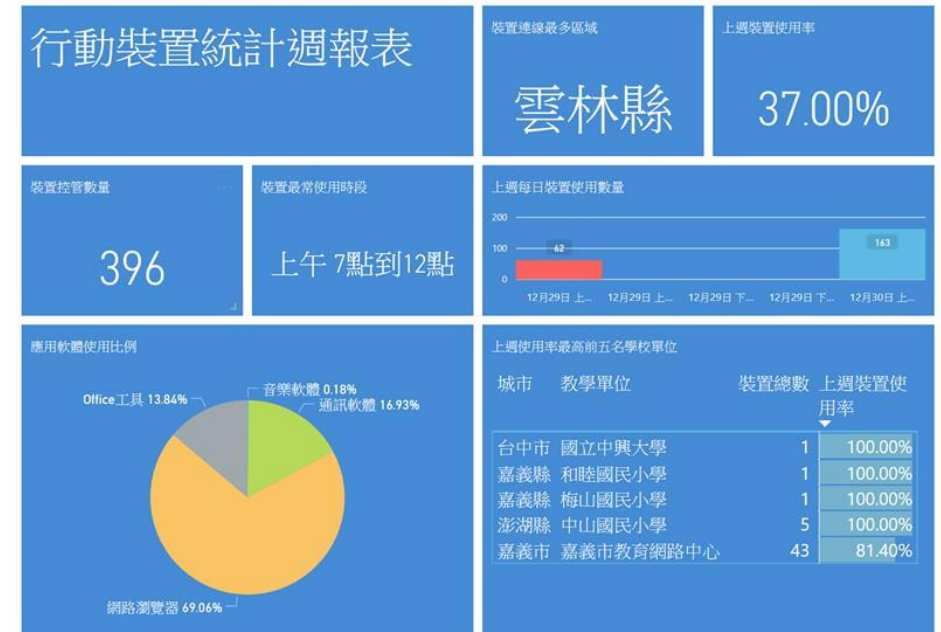

服務內容：

1. 協助安裝裝置管控軟體(10台)
2. 自動化執行資料擷取流程
3. 建置視覺化介面
4. 建立雲端資料庫儲存歷史資料
5. 購買期間內提供遠端連線排錯服務

交付內容：

1. Azure 帳號 1組
2. 裝置管控軟體與金鑰,Windows/Linux各1組
3. 裝置管控軟體安裝說明文件
4. Power BI Pro帳號
5. Azure SQL DataBase 1組
6. Power BI視覺化報表3張
應用程式分析, 裝置區域分析,
裝置使用率分析
7. 服務期間提供原始資料下載
(依年度)

建置流程

- Step1 / 雲端建置
- 建置 行動裝置追蹤 平台
- 設定擷取資料間隔時間

建置流程

- Step2 /裝置軟體安裝設定
- 安裝裝置控管程式(MMA)

建置流程

- Step3. 視覺化呈現
- 資料匯入PowerBI建立資料模型
- 運用IP參照區分各縣市區域與使用校園位址
- 產出使用率分析、區域分析、應用程式分析3張報表
- PowerBI Pro 服務產出週報儀錶板, 可在行動裝置上觀看週報表

交付報表內容

Power BI Pro 儀表板

交付報表內容

裝置區域分析

交付報表內容

裝置使用率分析

裝置使用率 分析

714