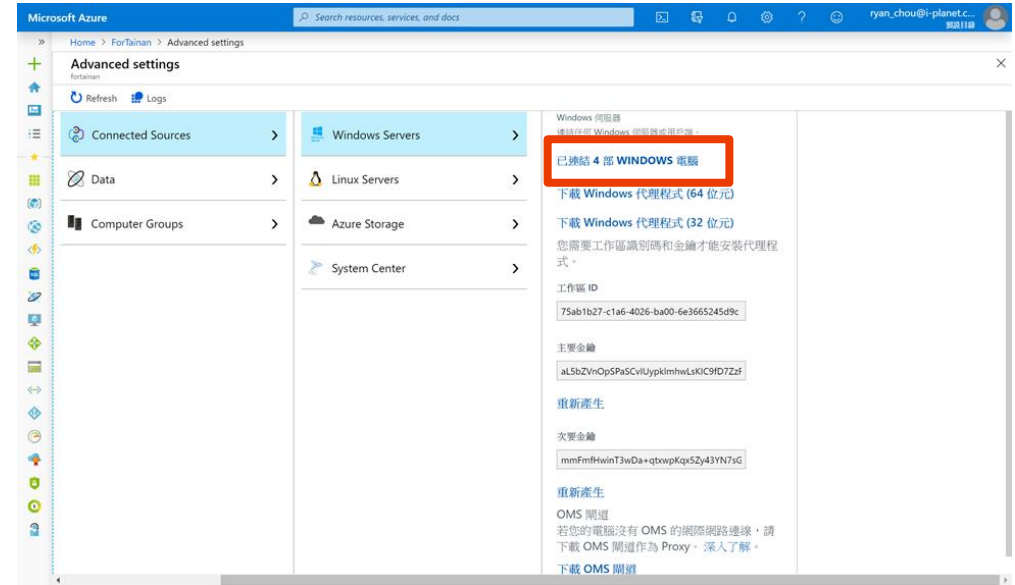

完整且高互動性
視覺化呈現

產品說明

產品說明

功能說明：

- 管理平台可一次性接收500台以上行動裝置紀錄
- 管理平台24小時不間斷接收訊息，99.99%高可用性
- 每30分鐘(根據需求調整)接收裝置 CPU、記憶體、IP 位置、應用程式使用紀錄
- 根據IP位置或經緯度分析裝置所在區域
- 視覺化呈現所有裝置使用率、區域與應用程式使用圖表

產品說明

軟硬體需求：

1. Azure雲端帳戶 *1
2. Power BI Pro授權帳戶

服務內容：

1. 協助安裝裝置管控軟體(10台)
2. 自動化執行資料擷取流程
3. 建置視覺化介面
4. 建立雲端資料庫儲存歷史資料
5. 購買期間內提供遠端連線排錯服務

交付內容：

1. Azure 帳號 1組
2. 裝置管控軟體與金鑰,Windows/Linux各1組
3. 裝置管控軟體安裝說明文件
4. Power BI Pro帳號
5. Azure SQL DataBase 1組
6. Power BI視覺化報表3張
應用程式分析, 裝置區域分析,
裝置使用率分析
7. 服務期間提供原始資料下載
(依年度)

建置流程

- Step1 / 雲端建置
- 建置 行動裝置追蹤 平台
- 設定擷取資料間隔時間

建置流程

- Step2 /裝置軟體安裝設定
- 安裝裝置控管程式(MMA)

建置流程

- Step3. 視覺化呈現
- 資料匯入PowerBI建立資料模型
- 運用IP參照區分各縣市區域與使用校園位址
- 產出使用率分析、區域分析、應用程式分析3張報表
- PowerBI Pro 服務產出週報儀錶板, 可在行動裝置上觀看週報表