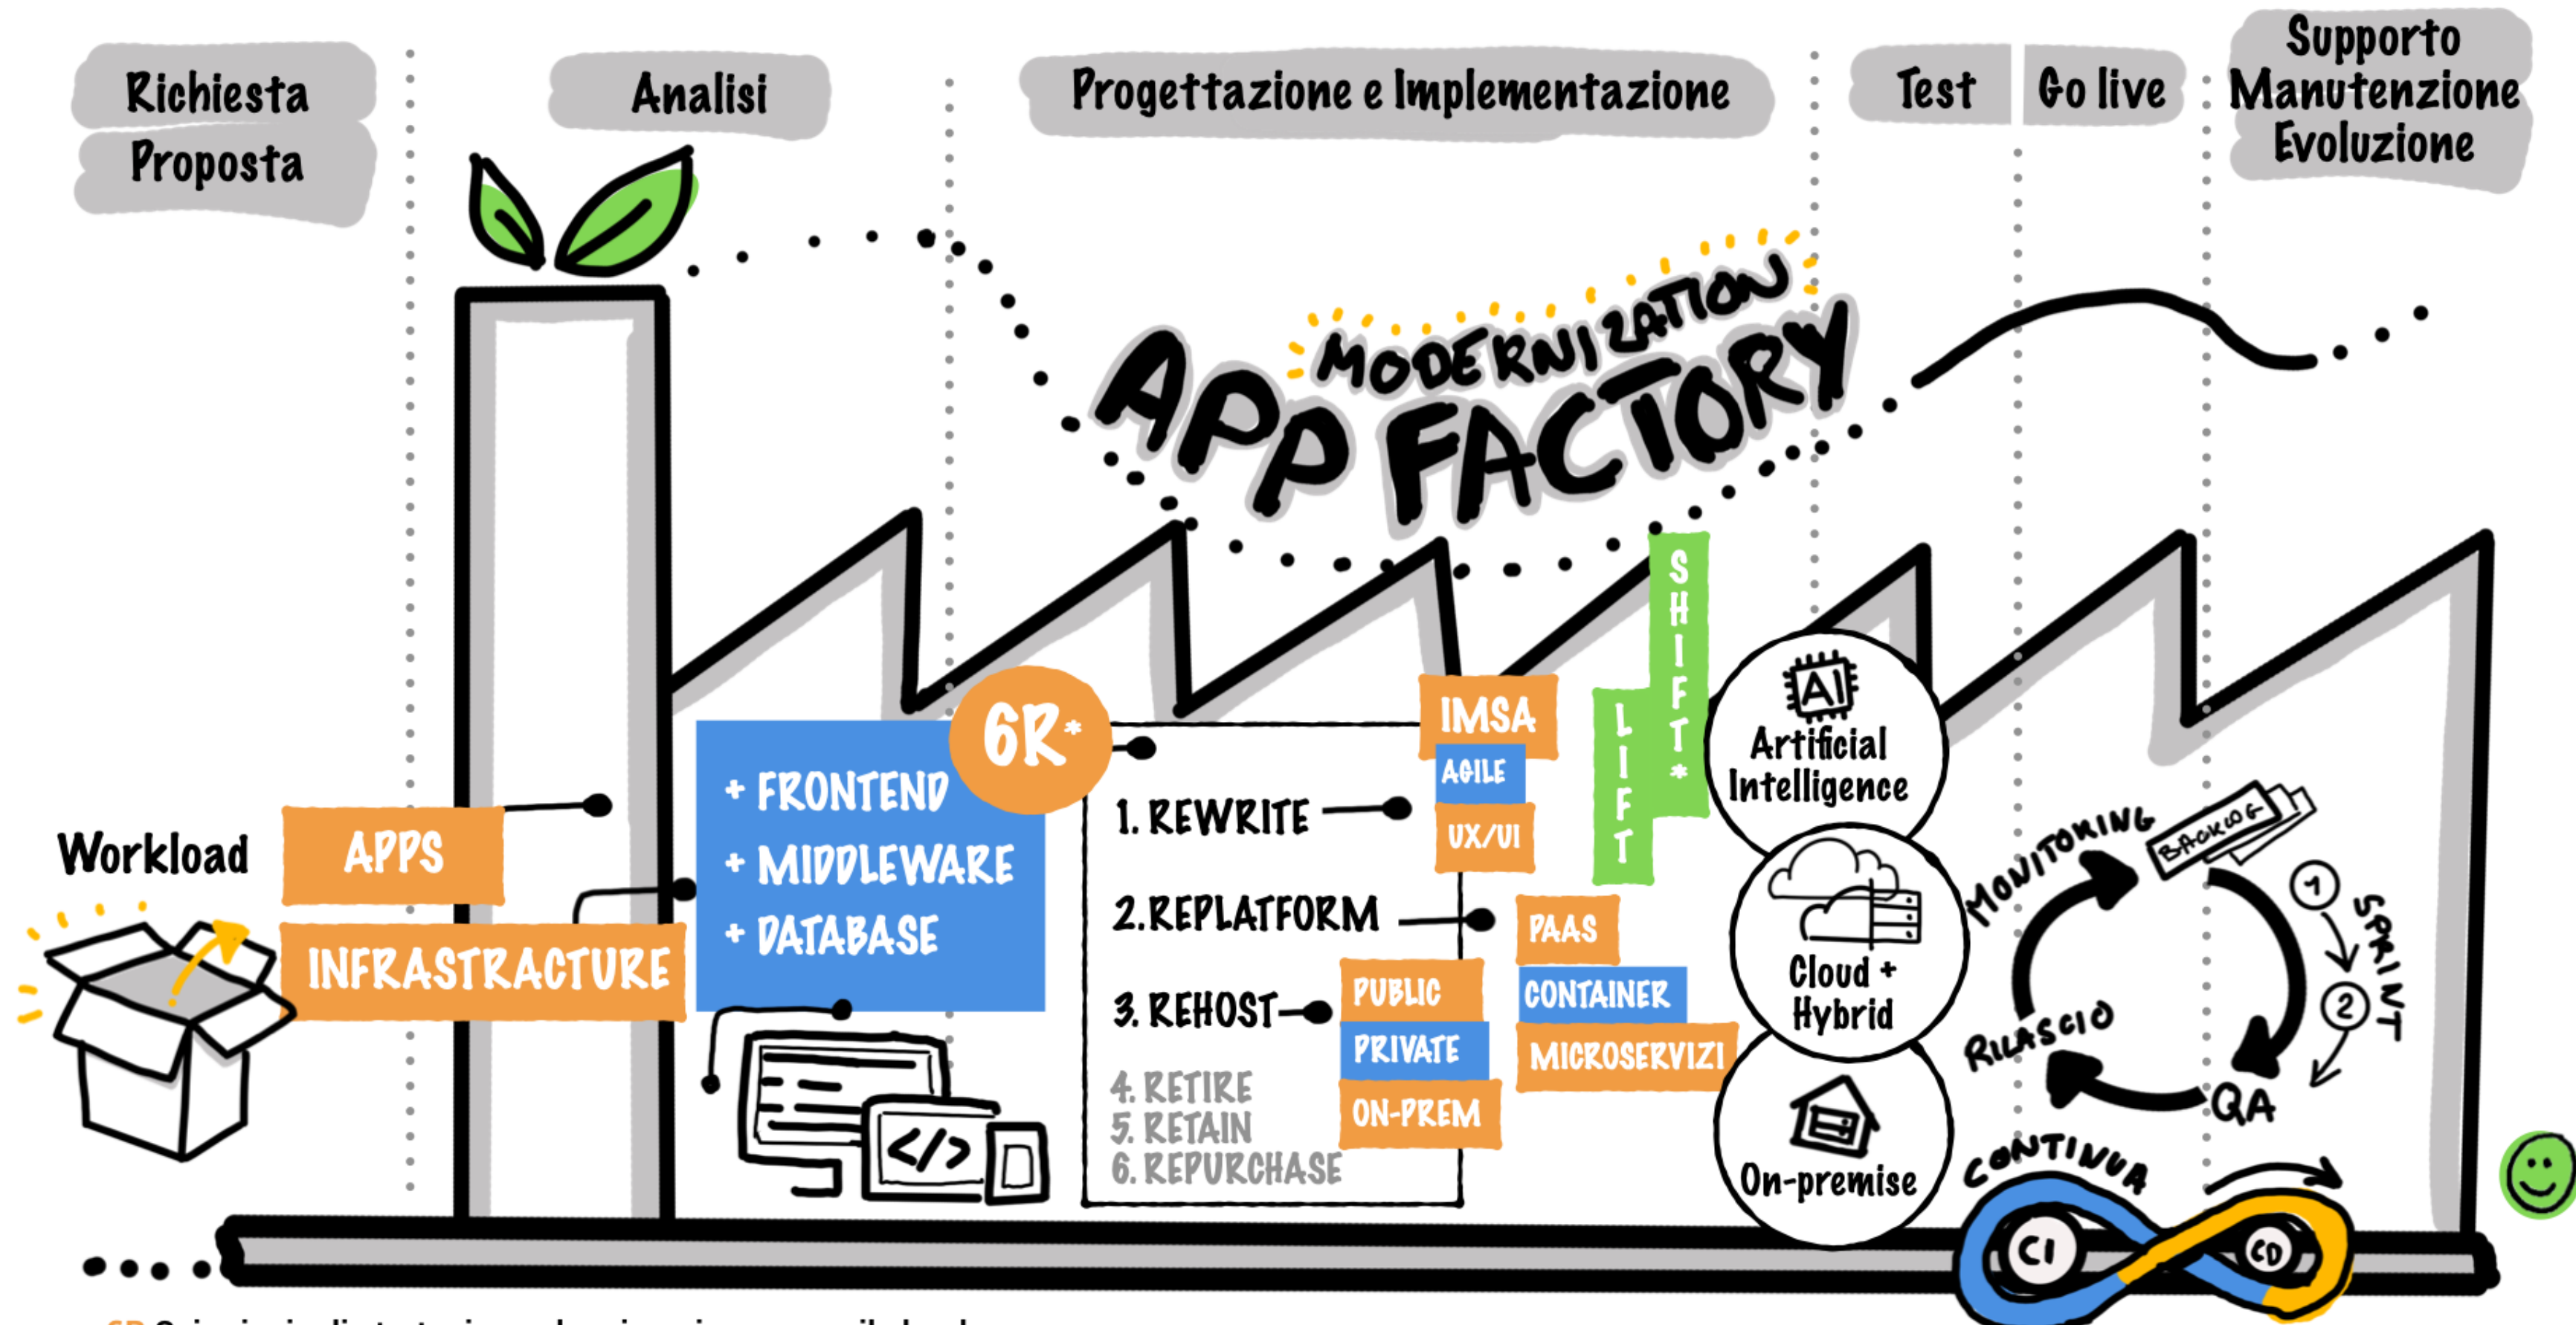

Application Modernization Framework

Problemi di **sicurezza**, violazione delle regole di **compliance**, meno opportunità di **innovazione** e più costi di gestione: questi sono alcuni dei problemi a cui si può andare incontro quando un'applicazione o un software arrivano alla fine della loro vita, alla loro *End Of Life*.

Grazie al nostro modello possiamo **modernizzare e portare in cloud le applicazioni aziendali** per migliorare la **sicurezza e sfruttare le opportunità dell'innovazione**. In caso di sistemi e app obsolete, il gap tecnologico viene superato in modo automatizzato e veloce. La compliance aziendale è rafforzata, mentre **i dati degli utenti sono al sicuro** e l'app è pronta per evolversi in futuro.

* **6R** Sei principali strategie per la migrazione verso il cloud.

* **Lift & Shift** Approccio che prevede la migrazione di un'applicazione sul cloud senza alcuna riprogettazione della stessa.