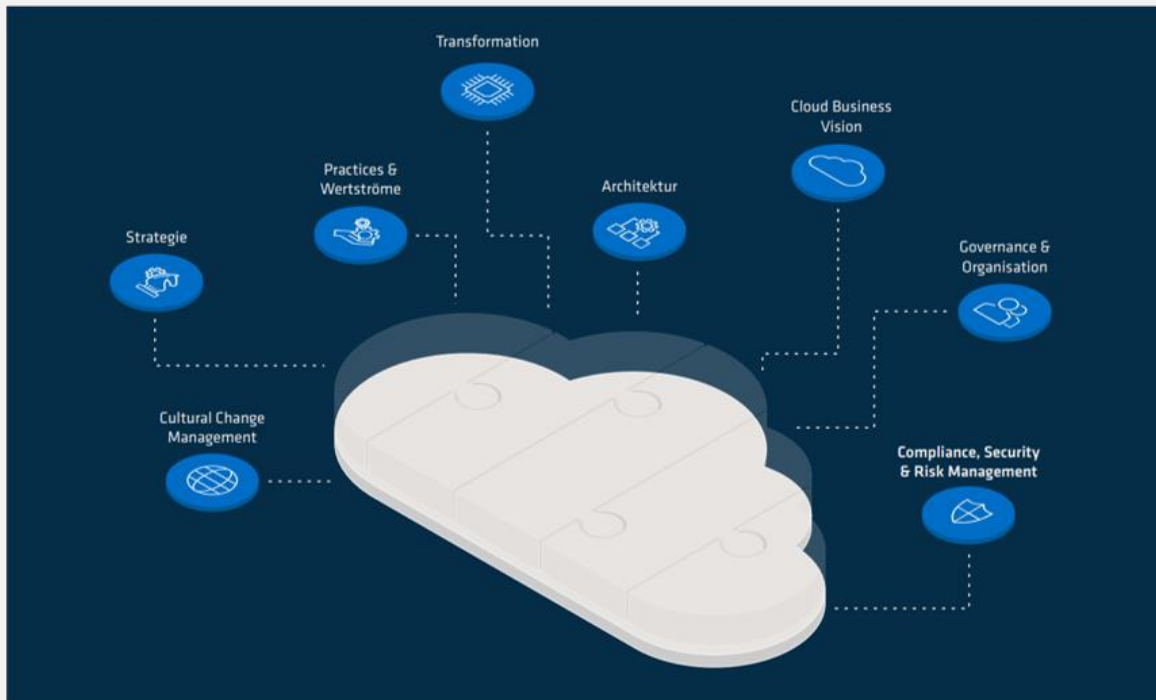

CLOUD NATIVE APPLIKATIONSENTWICKLUNG

Azure Native Apps

Cloud Applikationen als Grundlage für Innovation

Ihre Herausforderungen:

- ▶ Digitalisierung vorantreiben, indem Cloud Computing voll ausgeschöpft wird
- ▶ Strategische Ziele von Cloud- und ApplikationSENTWICKLUNGsexperten in Azure umsetzen
- ▶ Sicherstellung von Compliance, Security & Risk Management bei der ApplikationSENTWICKLUNG
- ▶ Modernisierung der Infrastruktur, um zukunftsfähig zu bleiben

adesso ist Ihr Dienstleister für Azure Applikationen für on-premises-, Cloud-native-, Hybrid- und Edge- Umgebungen. Vom Aufbau der Azure Landing Zone für Ihre Applikationen bis hin zu B2B- und B2C-Applikationen mit weltweiten Deployments, setzt adesso die Strategien Ihres Unternehmens in agile, sichere und gesetzeskonforme Azure Cloud Software um.

adesso hat das Cloud Adoption Framework (CAF) von Microsoft erweitert, um es an unternehmensspezifische Enterprise Architekturen anzupassen.

adesso entwickelt Ihre Applikationen in Ihrer Azure Umgebung nach DevSecOps und SAFe Methoden. Durch ein praxisnahes Vorgehen werden Ihre Mitarbeitenden zugleich fachlich und technisch mit eingebunden, um das Applikationswissen in Ihrem Unternehmen zu sichern.

Dabei verfolgt adesso die Prinzipien von Infrastruktur als Code oder Software Defined Infrastructure (SDI), um die

Wiederholbarkeit von Tenant Einrichtungen zu erhöhen.
Dieses Verfahren ermöglicht die adesso Cloud Factory.