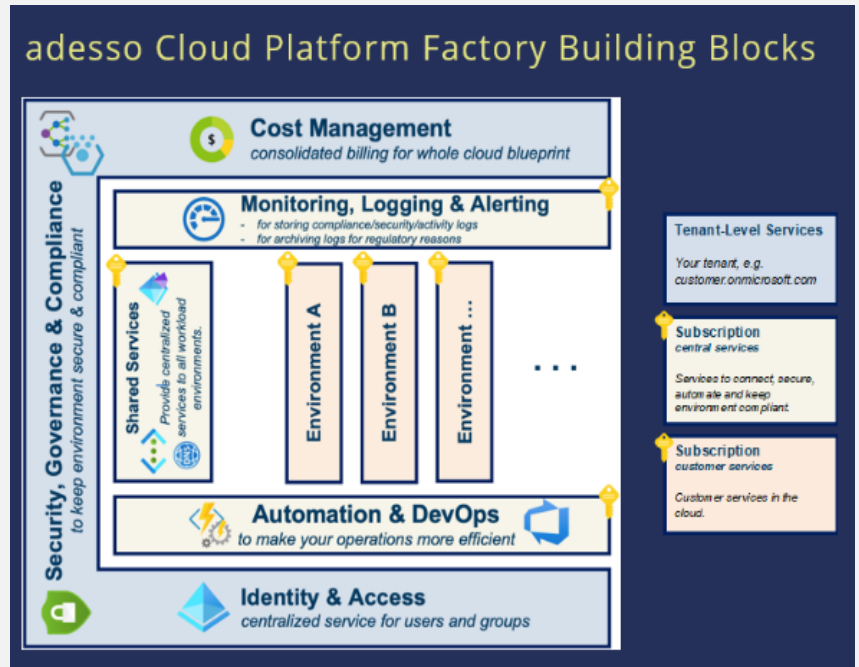

Wiederholbarkeit von Tenant Einrichtungen zu erhöhen.
Dieses Verfahren ermöglicht die adesso Cloud Factory.

Ihr Nutzen:

- Azure Native Apps sind die Grundlage für weitere Innovationen
- Hohe Bereitstellungsgeschwindigkeit
- Ausrichtung auf Azure Native Apps bietet Wettbewerbsvorteile durch Effizienzsteigerung
- Verkürzung von Entwicklungszyklen für Softwareapplikationen
- Vorbereitung für Migration der Workloads oder Anwendungsmo-
  dernisierung
- Basis für modulare Weiterentwicklung Ihrer Applikationen
- Verfügbar für alle Azure-Applikationen, egal ob on-premises-, Hybrid-, Multi-Cloud oder Edge
- Mehr Sicherheit bei der Applikationsentwicklung durch nahtlos integrierte Entwicklungstools und Sicherheitsstandards in Azure

adesso Azure-Architekten, -Berater und -Ingenieure sind in den Microsoft Azure Spezialisierungsfeldern ausgebildet und zertifiziert, haben dazu tiefe Branchenerfahrungen bei der Entwicklung von Azure Cloud Applikationen.

adesso hat Azure Applikationen für die Automotive-, Fertigungs-, Handels-, Energie-, Gesundheits-, Banken- und Versicherungsindustrien erfolgreich geliefert und auf Kundenwunsch, übernimmt adesso den Betrieb dieser Applikationen.

adesso ist einer von 1% der Microsoft Managed Gold Partner in Deutschland, Österreich und der Schweiz.

Ihr Ansprechpartner:

Christian Roller
Business Development | LoB Microsoft
E-Mail: christian.roller@adesso.de
Telefon: +49 152 58432596

adesso SE

Adessoplatz 1
44269 Dortmund
Telefon +49 231 7000-7000
Telefax: +49 231 7000-1000