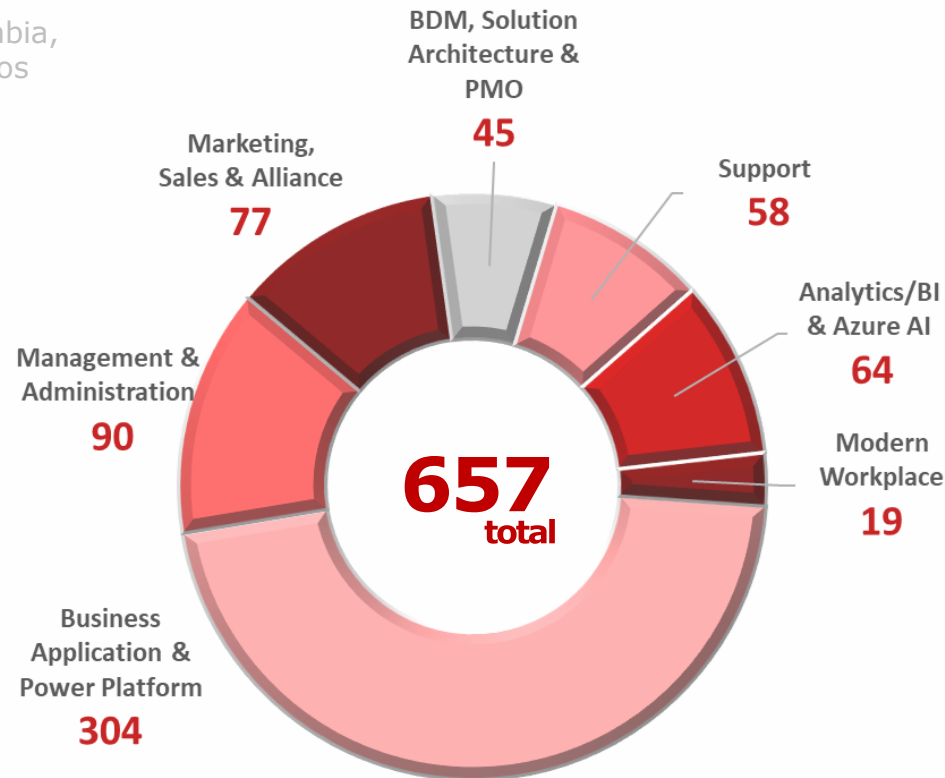

Microsoft Business Applications & Power

Agile

Outsourcing

AlfaPeople no Mundo

14 Países

Alemanha, Arábia Saudita, Brasil, Canadá, Chile, Colômbia, Costa Rica, Dinamarca, Emirados Árabes Unidos, Estados Unidos, Equador, Guatemala, México e Suíça.

Colaboradores

Certificações

São mais de 600 certificações ativas distribuídas entre os colaboradores de todo o mundo.

Reconhecimento

+4.000
Projetos desde 2004

+80.000
Horas de Consultoria
por Mês

15 Especialidades
Marketing Digital, Vendas Ágeis, Customer Service, Gestão de Projetos, Field Services, Supply Chain/Manuf, Finance, Gestão de Pessoas, CSC, Real Estate, Financial Services, Professional Services, Retail e Fashion.