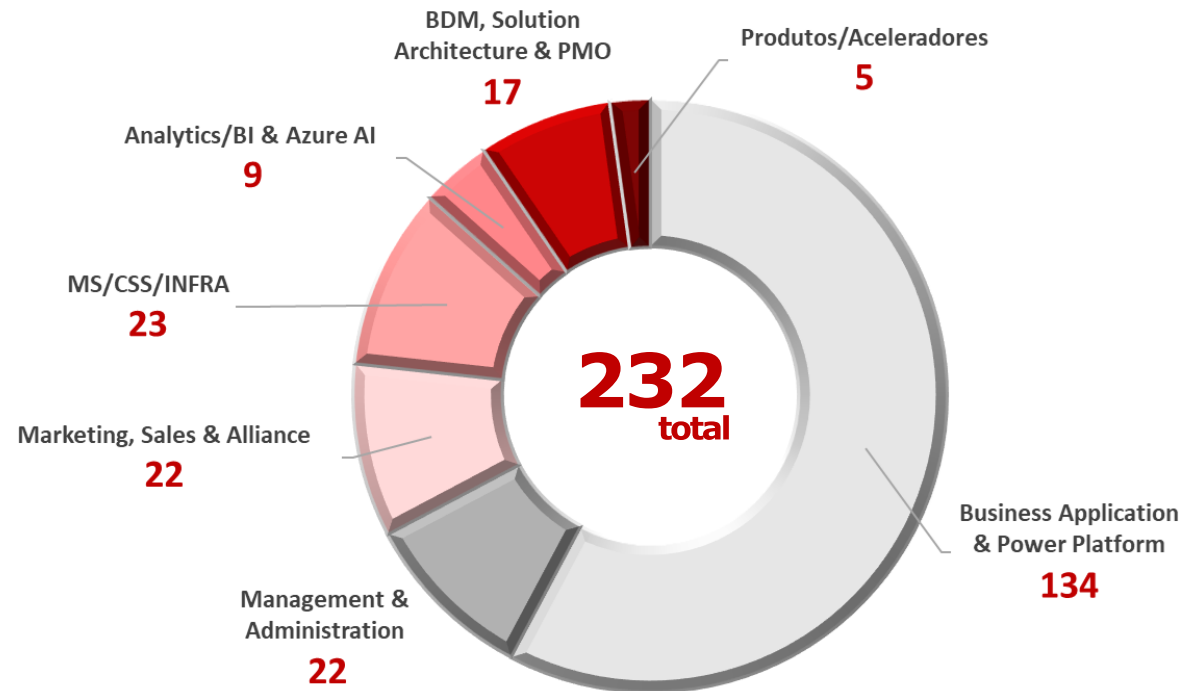

Colaboradores

Certificações

São mais de 600 certificações ativas distribuídas entre os colaboradores de todo o mundo.

Reconhecimento

+4.000
Projetos desde 2004

+80.000
Horas de Consultoria
por Mês

15 Especialidades
Marketing Digital, Vendas Ágeis, Customer Service, Gestão de Projetos, Field Services, Supply Chain/Manuf, Finance, Gestão de Pessoas, CSC, Real Estate, Financial Services, Professional Services, Retail e Fashion.

AlfaPeople no Brasil

Brasil

São Paulo, Porto Alegre,
Belo Horizonte e Recife

Colaboradores

Certificações

São mais de 120 certificações ativas distribuídas entre os colaboradores do Brasil.

Reconhecimento

+500
Projetos desde 2004