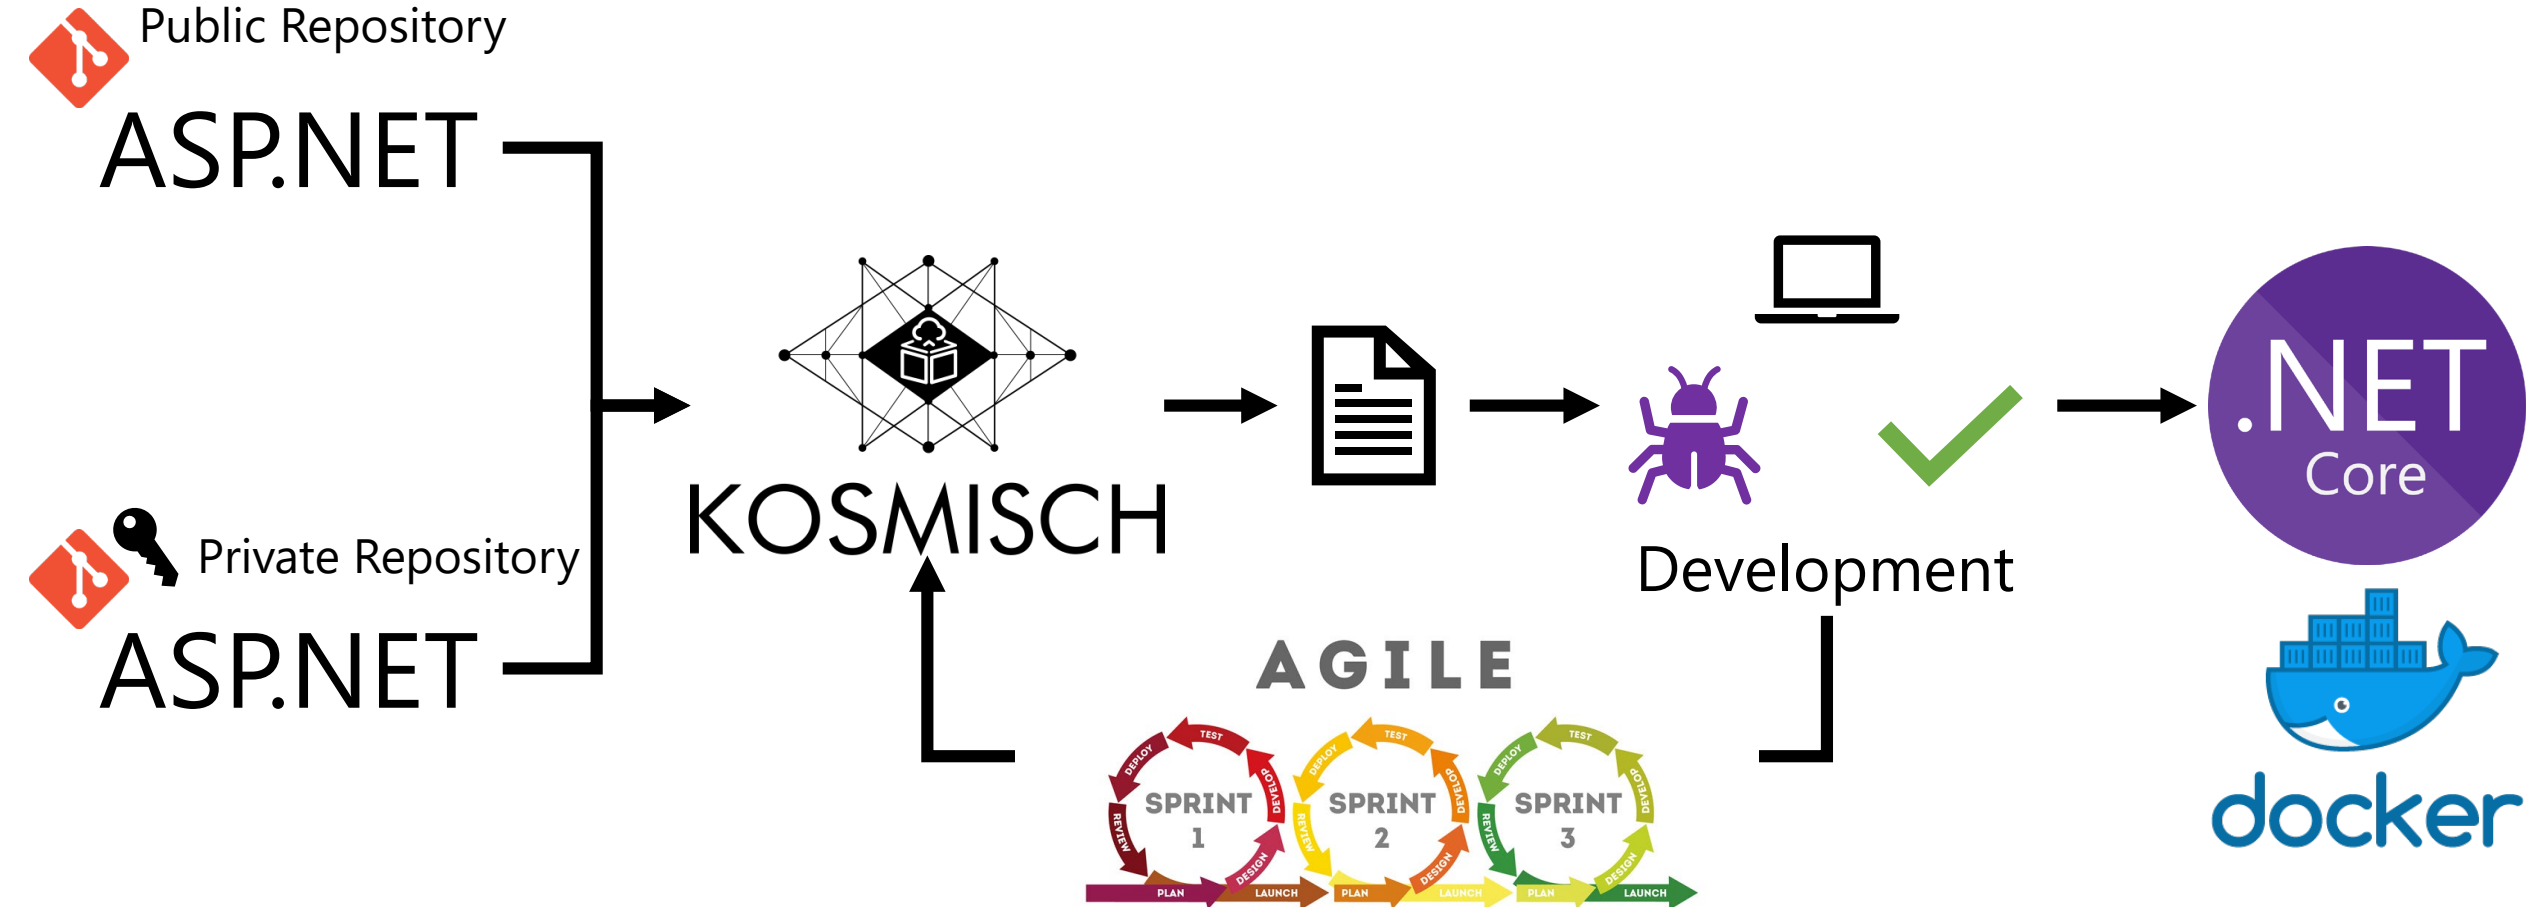

App Migrationを使うことでWindows Server上で稼働しているASP.NETアプリケーションを.NET Coreへマイグレーションし、LinuxやContainerへ移行することも可能。