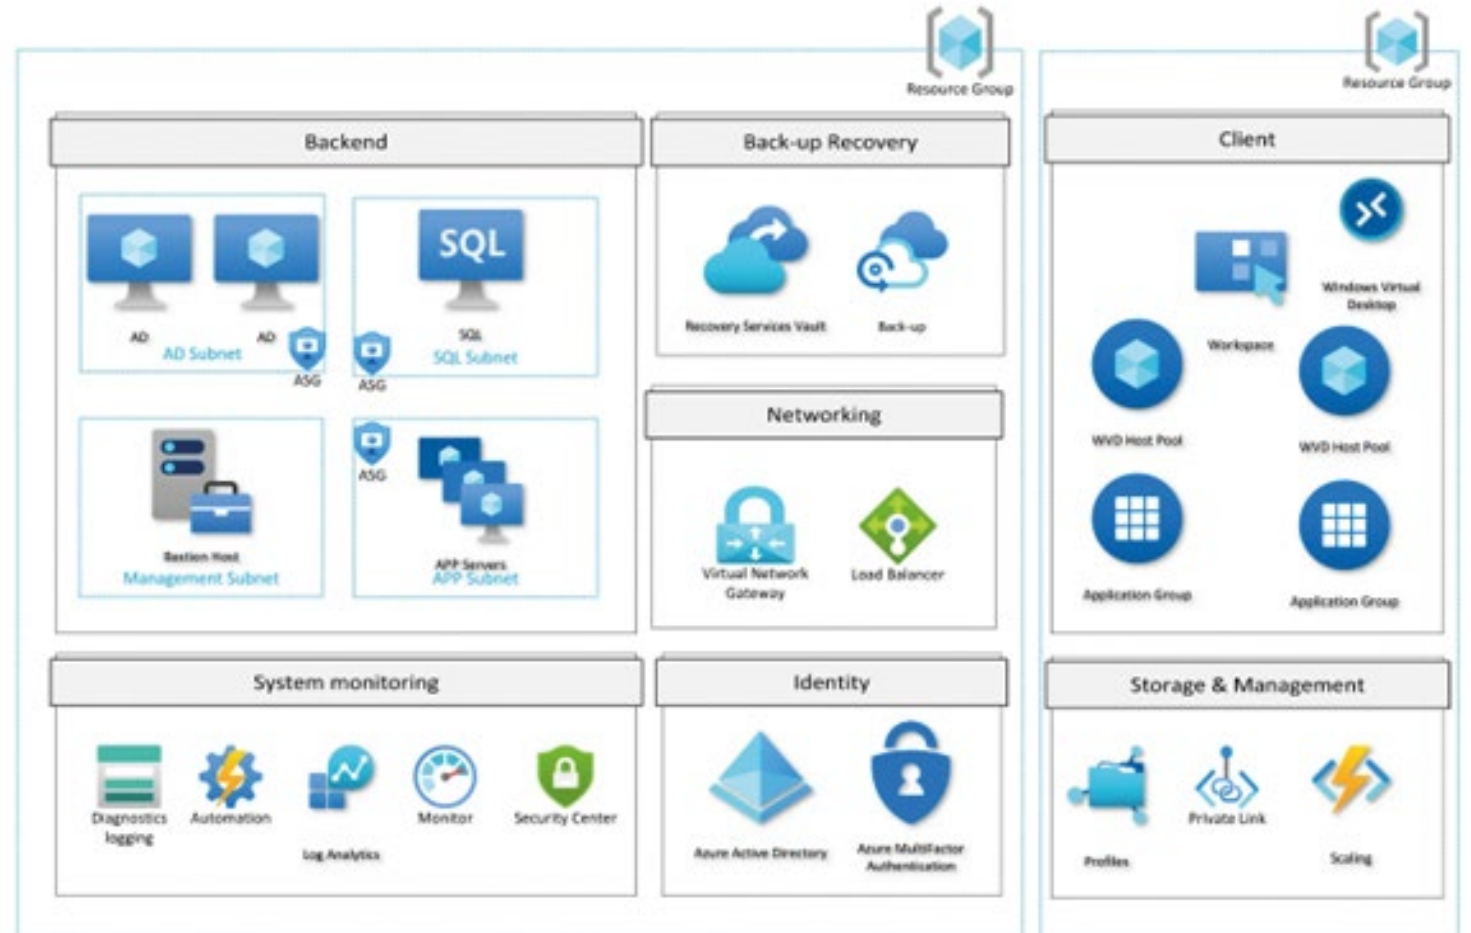

Blueprint Microsoft Azure door Arcus IT Group

Waarom kies je voor Azure Virtual Desktop?

- **Volledig beheer in de cloud**

Vermindert IT-complexiteit en ondersteunt een moderne werkplek.

- **Kostenbesparing**

Optimaliseer resources en betaal alleen voor wat je gebruikt.

- **Naadloze integratie**

Werkt perfect samen met andere Microsoft oplossingen zoals Azure Active Directory en Microsoft Intune.