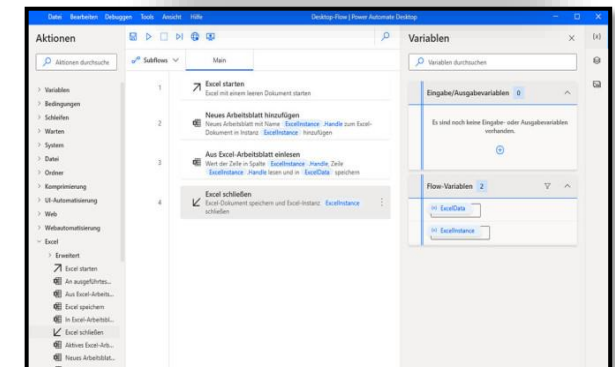

Desktop Flow (RPA)