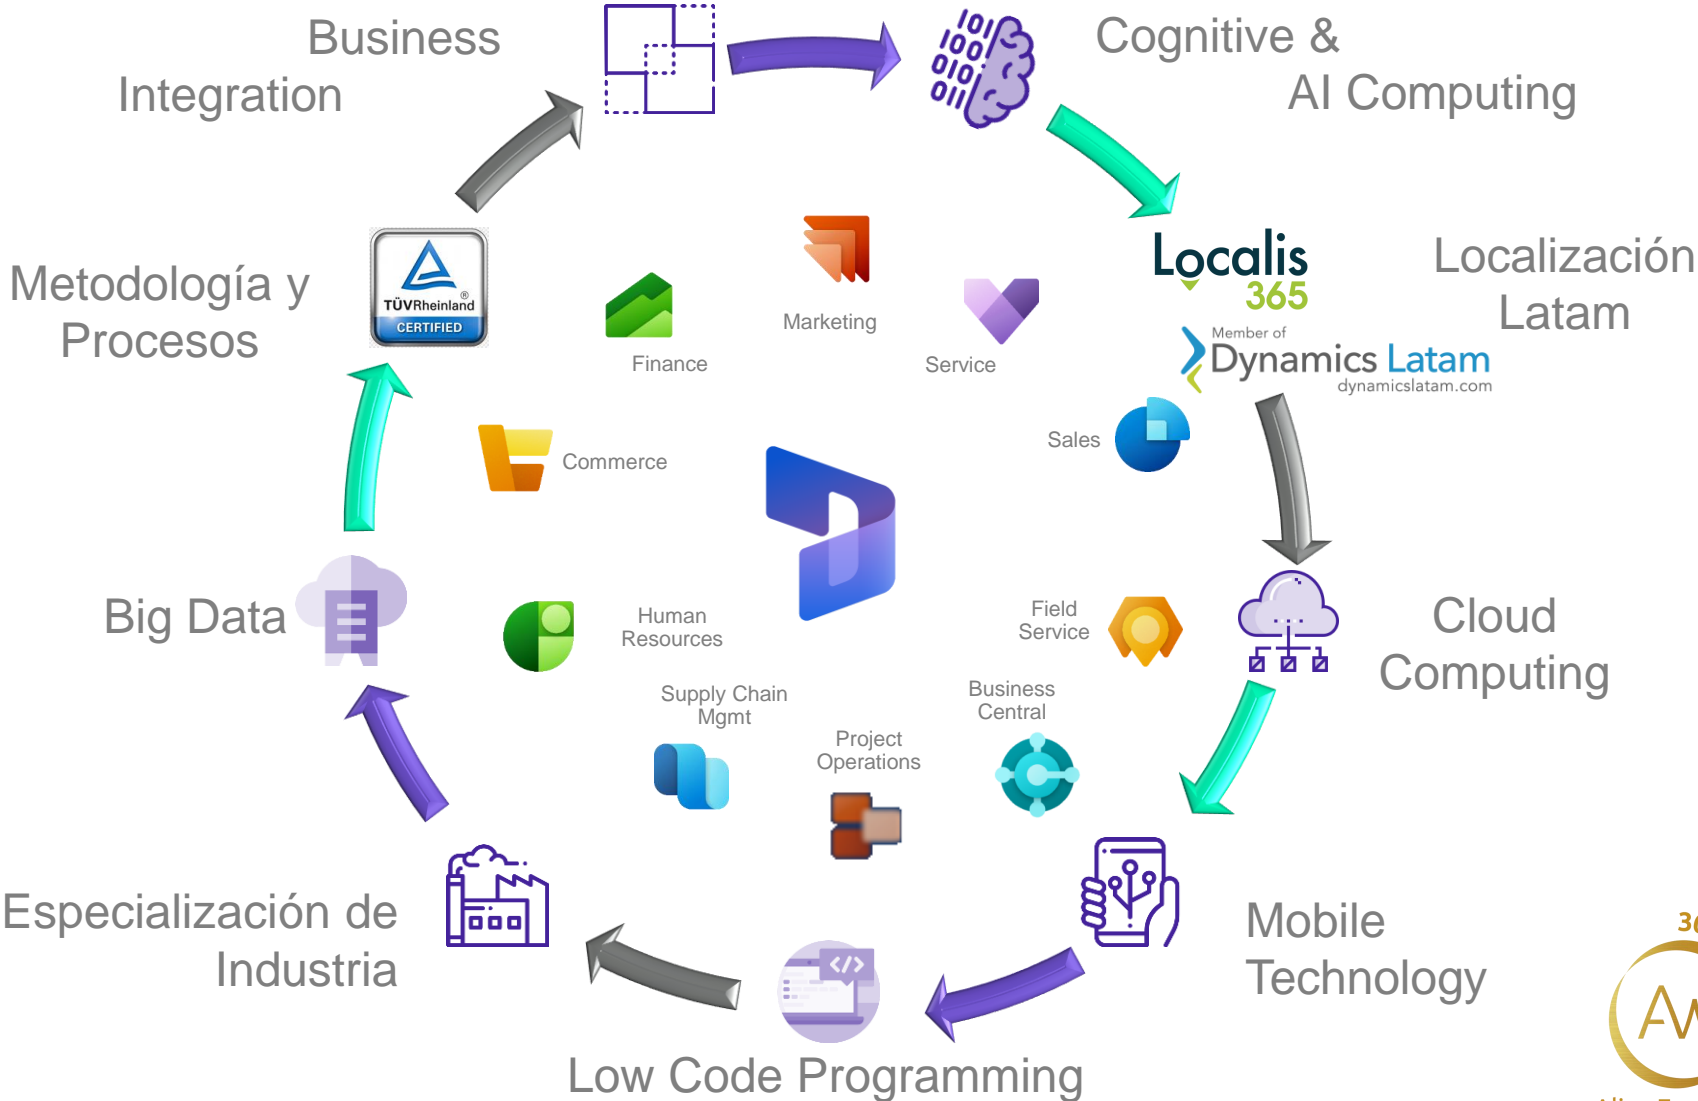

SOMOS TECNOLOGÍA
SOMOS INNOVACIÓN
SOMOS TU SOCIO
TECNOLÓGICO
SOMOS EVOLUCION
SOMOS AW

ACERCA DE NOSOTROS Y NUESTRAS CREENCIAS

CORE BUSINESS

Servicios de implementación, soporte y desarrollo sobre todo el ecosistema de aplicaciones de **Microsoft Dynamics 365 y Power Platform**.

INNOVACIÓN

Área de Innovación, con más de 100 **desarrolladores especializados**, lo cual nos permite abarcar una infinidad de **soluciones y procesos totalmente a medida**.

PROPIEDAD INTELLECTUAL

La Innovación y la Experiencia Acumulada dieron origen a los **aceleradores y verticales por industria**, propiedad intelectual de AW. Hemos desarrollado la **Localización para todo LATAM** a través de nuestro producto “Localis 365”.

CALIDAD Y MEJORA CONTINUA

Entendemos la **calidad como el resultado de la gestión integral** de todas nuestras áreas y apuntamos a ofrecer un servicio de excelencia.

CORE BUSINESS

LA EXPERIENCIA DE NUESTRO EQUIPO

INNOVACIÓN Y PROPIEDAD INTELECTUAL

VERTICALES POR INDUSTRIA

La Evolución nos identifica. Aprendimos de nuestro entrenamiento continuo, de las lecciones en el camino, de la mirada complementaria de nuestros equipos interdisciplinarios, como también de la multiplicidad de industrias en las que colaboramos, constituyendo un increíble activo.