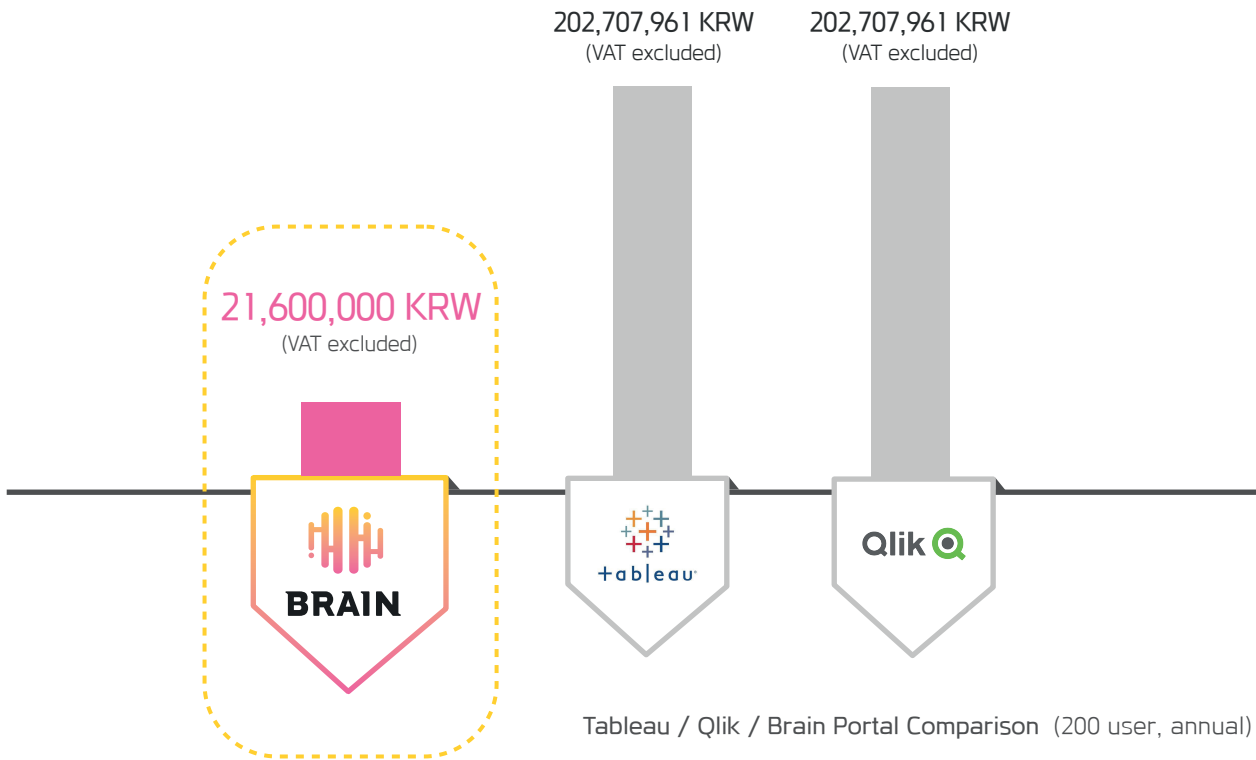

Sensible Price (Price comparison for B.P.)