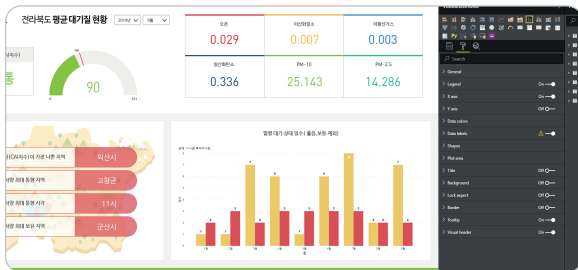

외부 사용자에게 대한 PBI 조회 권한 무료 제공

UX/UI의 커스터마이징 이슈

팀/부서/계열사 별로 목적에 따라
메뉴페이지를 구성하여
손쉬운 관리 구현

사용자 목적별 메뉴 구성 UI

권한 관리 커스터 마이징

사용자의 목적에 따라
권한 부여 및 관리할 수 있는
BI Portal

메뉴별 권한 설정

데이터 시각화 관리를 위한 솔루션

Brain Portal은 고객들에게 더 나은 서비스를 제공합니다.

Brain Portal만의 차별화

기업 데이터 분석환경 구축에 최적화된 Web BI 대시보드 서비스를 제공 드립니다.

인터페이스 UI

BI 콘텐츠에 손쉽게 접근할 수 있도록 강력한 인터페이스 제공.

목적별 카탈로그 형태 (사이트/프로젝트/고객 별)로 UX/UI 지원.

정보 및 데이터 보호

Azure 기반 저장소 운영을 통해 24/7 데이터 보안 가능.

모든 보안 및 서비스 품질은 Microsoft Cloud의 SLA를 준수.

비용 절감

BI 구축 및 운영을 위해 필요한 인프라, 보안, 라이선스 금액을 획기적으로 절감.

인사이트

가공되지 않은 데이터에서 Insight를 도출하여 업무 편의성 제공.

Brain Portal 운영현황

1. 사용자 목적별 카테고리 | 계열사별, 본부별, 지역별, 팀/부서별 혹은 보고서 종류별로 BI 구성 가능

2. Full Screen 지원 | BI 전체 화면 보기 전환을 통해 가독성 확보

3. BI 화면 편집 | 웹 브라우저에서 BI 리포트 구성 편집 가능

4. 관리자 기능 | 메뉴별 사용자 권한 관리 제공 다국어 지원 (한/영/중)

메뉴 이름	운영	유형	메뉴 URL	아이콘	언어
지침서	<input type="checkbox"/>	가능 페이지		document	한국어
회선	<input type="checkbox"/>	가능 페이지		document	중국어
생산관리	<input type="checkbox"/>	Power BI		fast-bar	중국어
재고관리	<input type="checkbox"/>	Power BI		fast-bar	중국어
Sales 달간현황	<input type="checkbox"/>	Power BI		fast-forward	11 내
Sales Dashboard	<input type="checkbox"/>	Power BI		fast-forward	12 내
Sales 전망용요한거를 분석	<input type="checkbox"/>	Power BI		fast-forward	13 내
Sales Forecast	<input type="checkbox"/>	Power BI		fast-forward	14 내