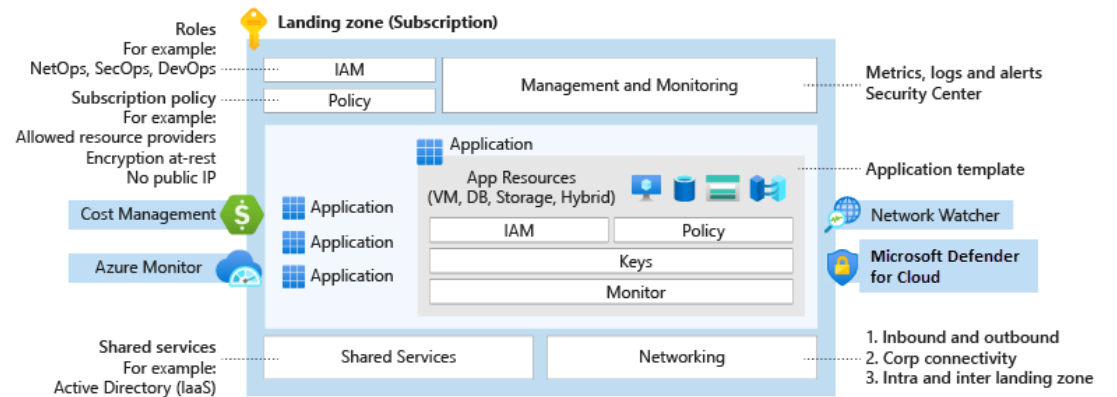

Bechtle Azure VMware Solution.

Design der Landing Zone.

Wie passt
Azure VMware
Solution in
meine
bestehende
Infrastruktur

Unser Angebot:

- Dauer: 1 Tag
- Planung Aufbau bzw. Erweiterung Azure Tenant
- Deployment-Checkliste AVS
- Netzwerk Design
- Planung hinsichtlich möglicher Erweiterungen wie HCX, Backup oder Content Library

Quelle: <https://docs.microsoft.com/en-us/azure/cloud-adoption-framework/ready/landing-zone/>