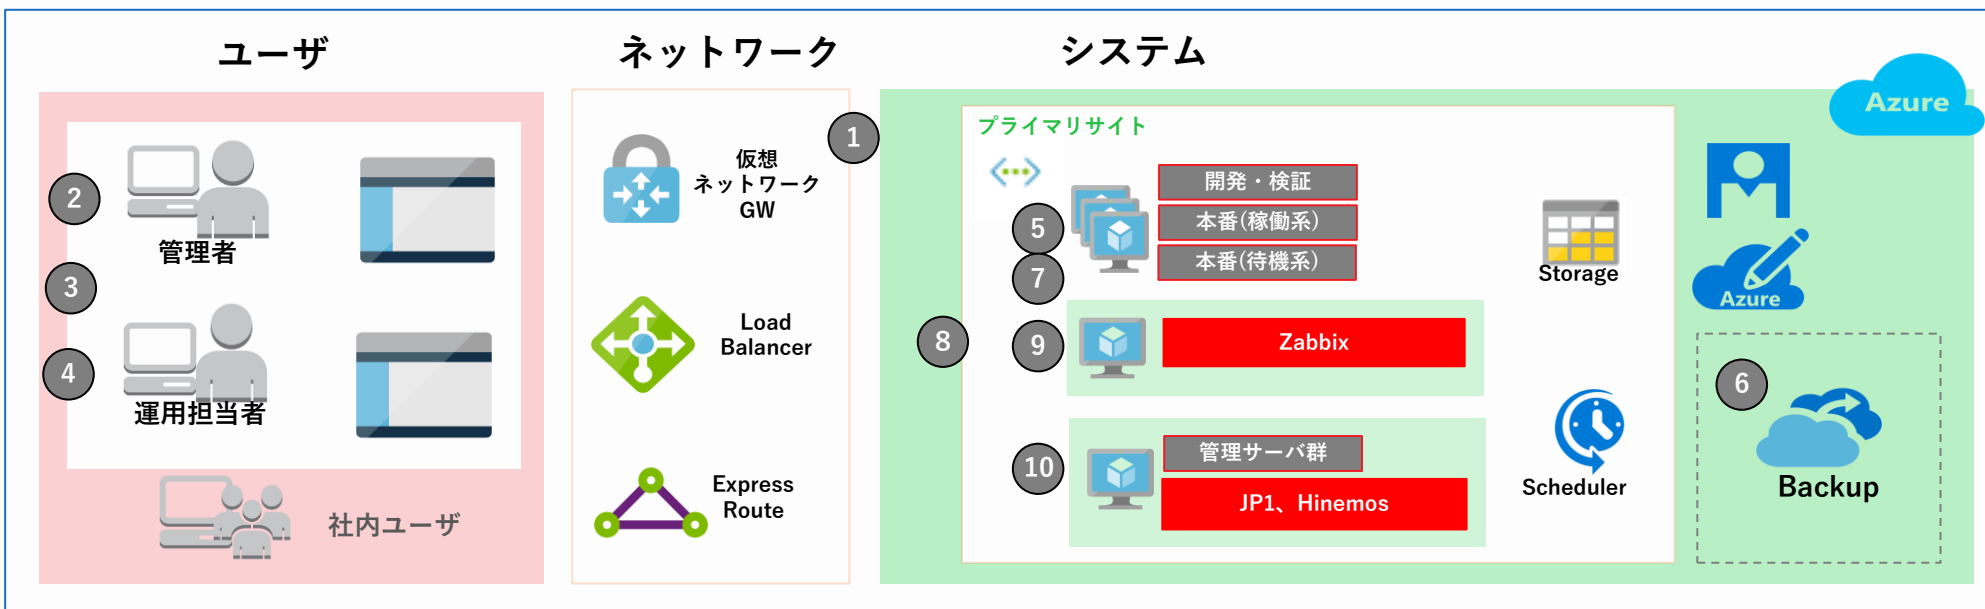

既存環境（オンプレミス / Azure環境）のヒアリング

Azure運用方針策定

弊社が今まで培ってきたノウハウを活かし、
Azureを基盤とした方針書を策定致します

Microsoft Azure基盤コンサルティング範囲

クラウドの最適な構成、アジリティを最大化する運用、クラウド価値最大化のためクラウド基盤の標準化・最適化を行います。

1 **ネットワーク**
Azure標準の機能に加え、3rd Party Applianceを組み合わせ、社内LANと同等のセキュリティを確保するためのネットワーク環境

2 **ユーザ管理**
ユーザ管理 利用可能リソースや操作権限などをルール化

3 **課金管理**
コストセンター毎の課金管理

4 **ログ保存/可視化**
Azure操作ログや各VMの操作ログなど統合、可視化

5 **可用性**
システムの重要度に応じた可用性対策

6 **バックアップ/リカバリ**
Azure標準のバックアップ機能の他、システムとデータベースの部分バックアップを構築して許容されるRTO、RPOの実現