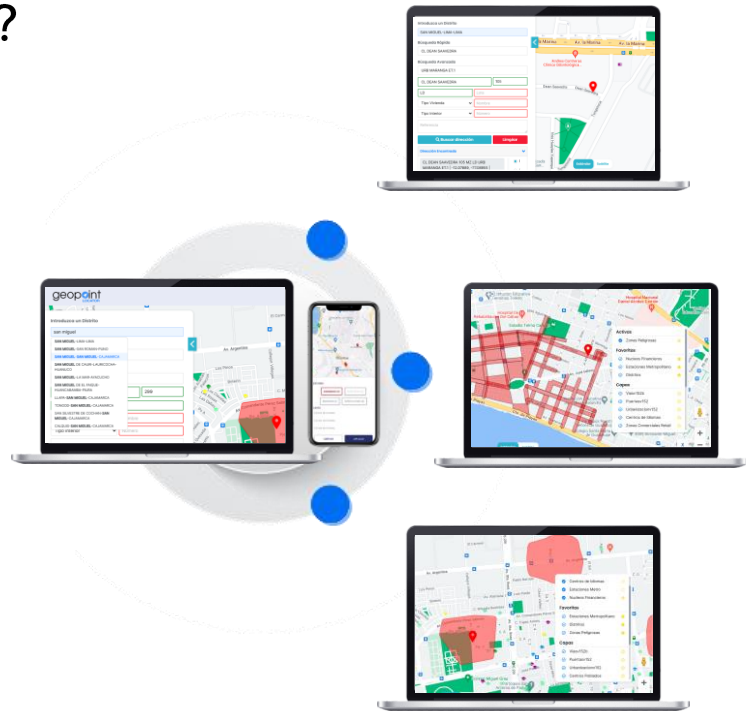

# ¿Estás preparado para obtener direcciones precisas, ordenadas y Geocodificadas?

## ¿Qué es GeoPoint Locator Web?

- Es un Servicio en línea de tecnología propietaria que permite obtener y ubicar direcciones de manera actualizada, rápida y precisa con la cartografía más completa del mercado.

### Cobertura Analytics en Perú:

- 90% Cobertura de direcciones a nivel nacional.
- 75% de la cobertura de direcciones es en proceso automático.
- 69% menos de error de direcciones y coordenadas.

## Formas de Consumo

				
<b>Batch</b> Procesamiento masivo de direcciones	Procesamiento automático en gran escala	Procesamientos en paralelo	Depuración masiva de direcciones	Cobertura más completa del mercado
				
<b>API / Web Service</b> Integración 1 a 1 de direcciones	Integración de servicios simples	Conexión remota	Servicio en línea y alta disponibilidad	Conexión segura, cifrada y autenticación
				
<b>Web</b> Entorno Web de búsqueda de direcciones	Interfaz Gráfica	Navegación simple y móvil (responsive)	Servicio en línea y alta disponibilidad	Cobertura más completa del mercado
				
<b>Widget</b> Componente gráfico embebible	Integración de servicios simples	Navegación Simple y móvil (responsive)	Servicio en línea y alta disponibilidad	Personalización