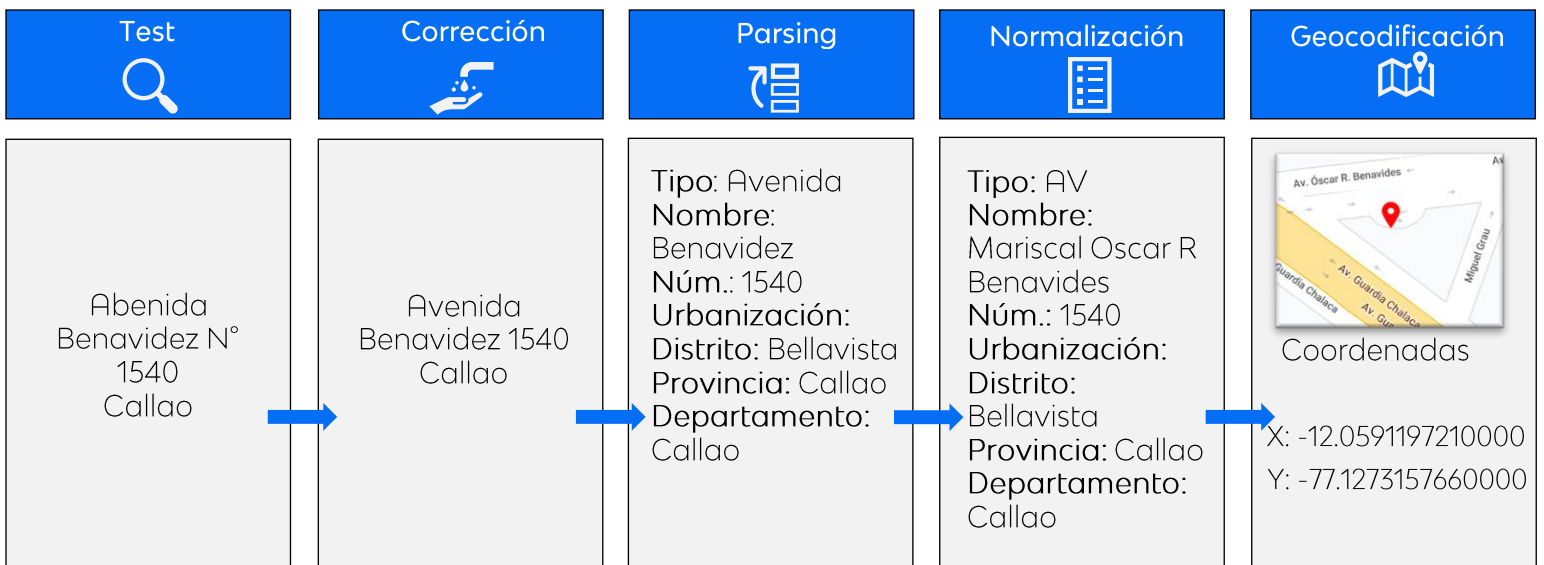

Nuestra Metodología N&G