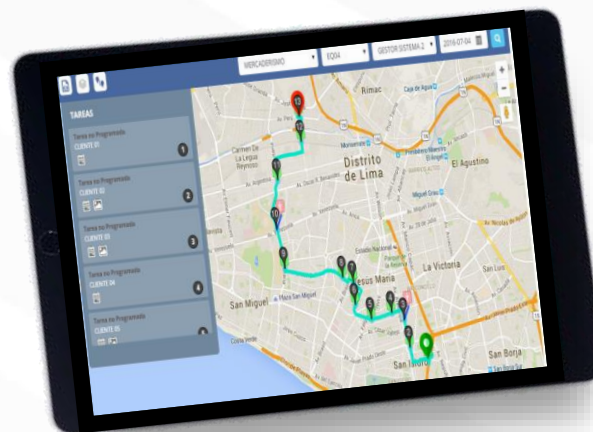

Crea y Personaliza tus Capas Geográficas

Mapa de Calor

Selecciona Áreas

Estilos de Mapas

Personaliza Capas

Ruta entre Puntos

Visualización de Clientes

analytics

Let the data drive the strategy

Casos de uso

PROBLEMÁTICA

Problemas con rutas de entrega y costos operativos elevados.

Ineficiencia en el seguimiento y gestión de paquetes.

Falta de visibilidad en la distribución de flotas.

SOLUCIÓN

Optimización de rutas en tiempo real para reducir costos.

Seguimiento en tiempo real de paquetes para evitar pérdidas.

Información actualizada de ubicación de flotas para decisiones informadas.

PROBLEMÁTICA

Dificultad en la selección de ubicaciones estratégicas para sucursales y cajeros automáticos.

Gestión ineficiente de activos financieros y riesgos operativos.

Análisis limitado de patrones de comportamiento del cliente.