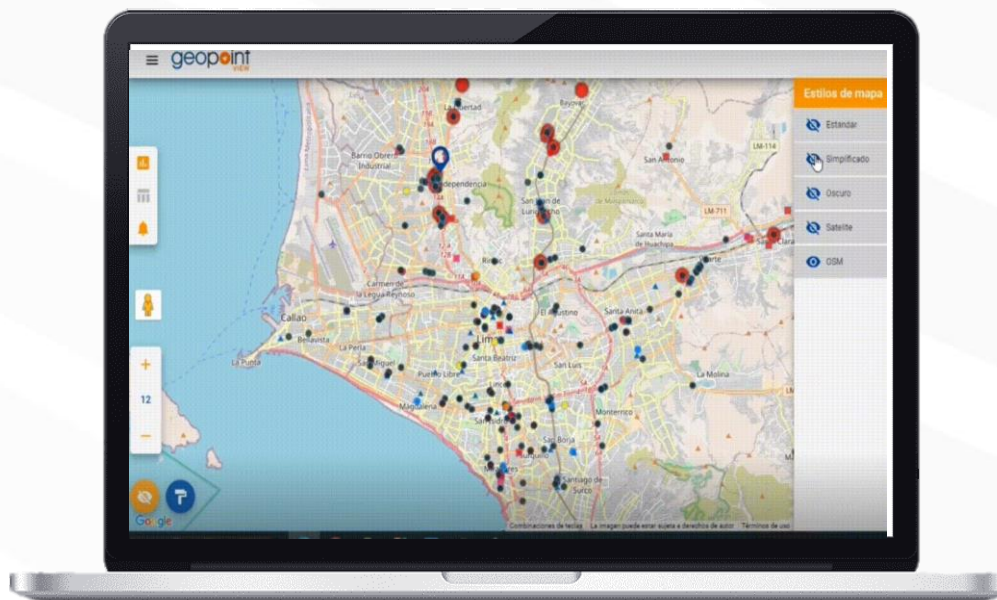

SOLUCIÓN

Optimización de rutas en tiempo real para reducir costos.

Seguimiento en tiempo real de paquetes para evitar pérdidas.

Información actualizada de ubicación de flotas para decisiones informadas.

PROBLEMÁTICA

Dificultad en la selección de ubicaciones estratégicas para sucursales y cajeros automáticos.

Gestión ineficiente de activos financieros y riesgos operativos.

Análisis limitado de patrones de comportamiento del cliente.

SOLUCIÓN

Análisis geográficos para identificar ubicaciones estratégicas.

Seguimiento y gestión eficiente de activos financieros.

Análisis de datos de ubicación para ofrecer servicios personalizados.

PROBLEMÁTICA