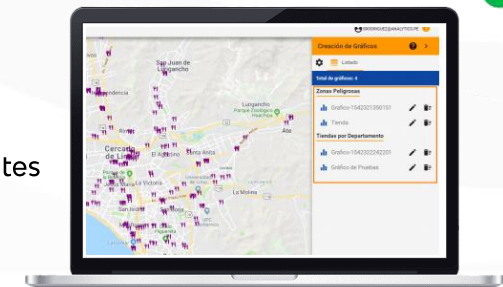

Crea y Personaliza tus Capas Geográficas

Mapa de Calor

Selecciona Áreas

Estilos de Mapas

Personaliza Capas

Ruta entre Puntos

Visualización de Clientes

analytics

Let the data drive the strategy

Casos de uso

PROBLEMÁTICA

Problemas con rutas de entrega y costos operativos elevados.

Ineficiencia en el seguimiento y gestión de paquetes.

Falta de visibilidad en la distribución de flotas.