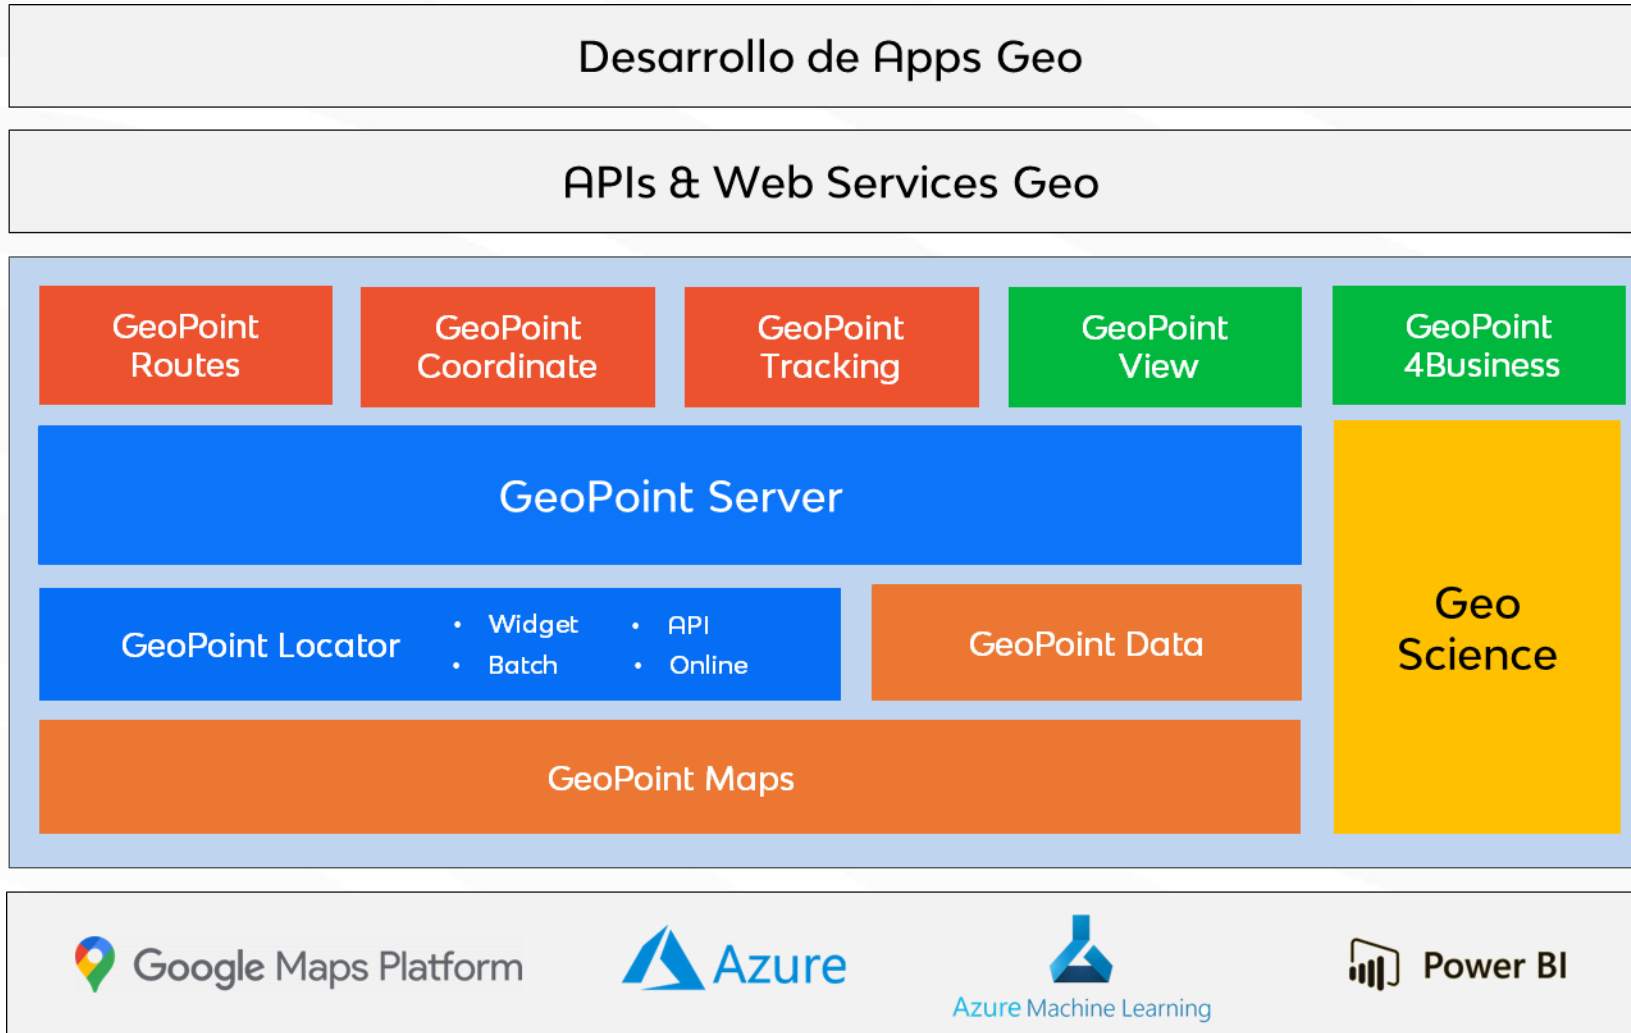

Redes
Sociales

Oficina

Canales

Comunicación

Movilidad

POIs

Transacciones

Riesgo

Fraude

Créditos

Oferta de Valor Geo

¿Qué es?

- GeoPoint View es una herramienta en línea que muestra mapas y datos geográficos, permitiendo ver y analizar información sobre lugares, rutas y ubicaciones.

Desafíos

SOLUCIÓN

Análisis geográficos para identificar ubicaciones estratégicas.

Seguimiento y gestión eficiente de activos financieros.

Análisis de datos de ubicación para ofrecer servicios personalizados.

PROBLEMÁTICA