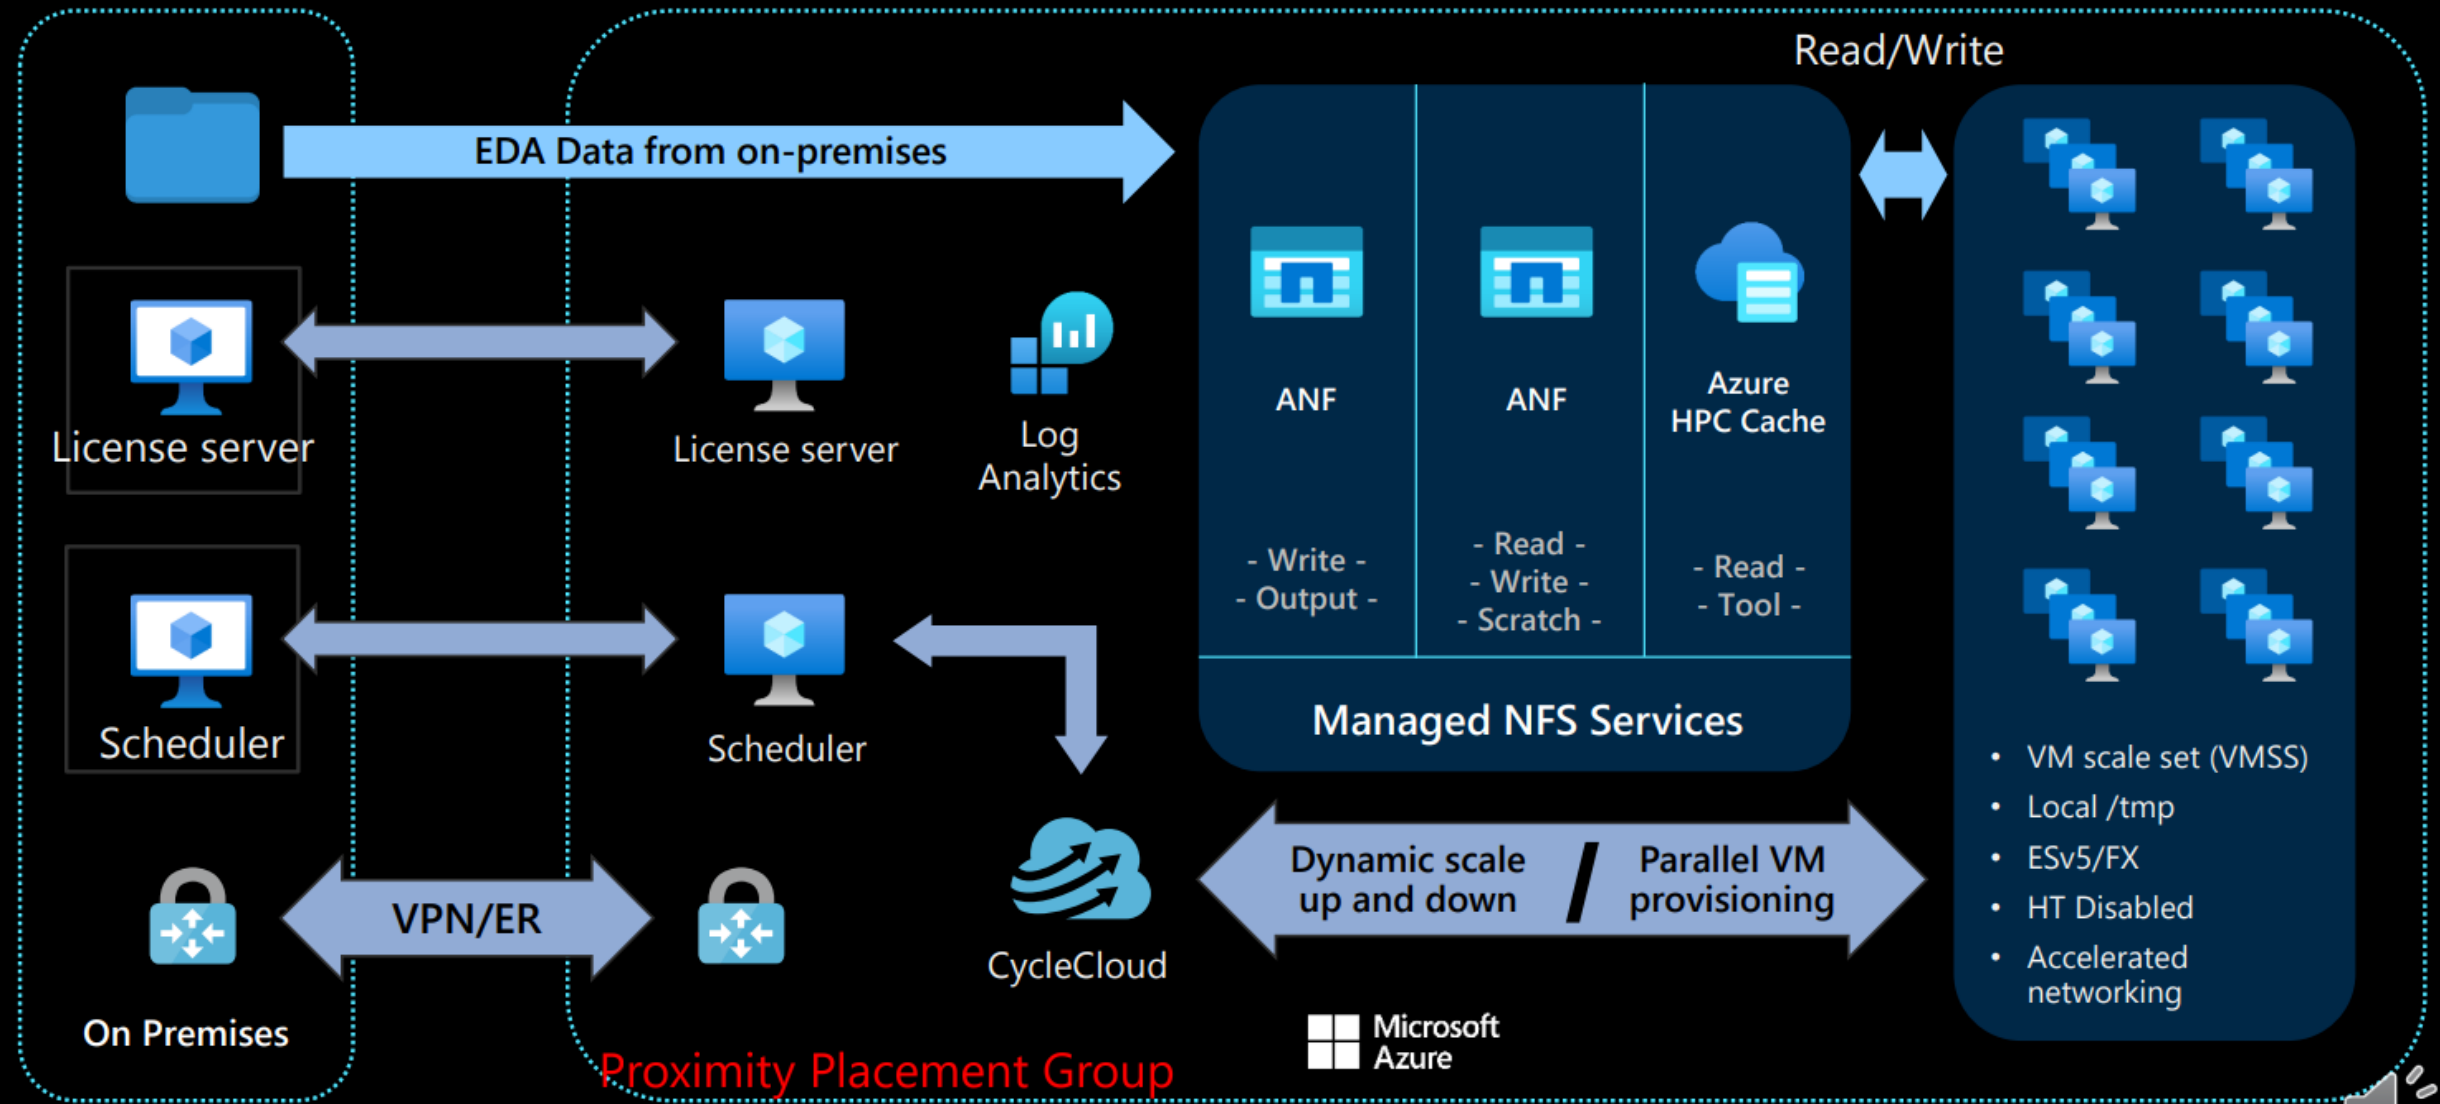

## 售後維運

- 內部人員外部存取：提供安全遠端工作模式
  - 提供意外方案協助無法進廠或是出差人員針對內部環境資料存取。
  - 可上浮水印、防止螢幕截圖、禁止剪貼或是進行側錄。
- 外部廠商收單採購流程：建立雲原生完整產線環境
  - 減少訂單中間無謂消耗，加速銷售循環並完成安全資料不外流。
- 完整正式環境應用並給予雲端環境完善規劃方案
  - 包含備份備援以及資料加密。
  - 整體內部環境掃描完成防毒以及弱點分析並根據建議進行調整。
  - 協助通過部分特定法規 ex: ISO 27001。

# 雲馥數位 EDA on Azure 顧問導入服務流程

前期評估

環境設置

安全存取

售後維運

- **MSP 雲端託管服務**
  - 協助雲端環境監控與備份。
  - 售後的雲端服務使用問題排查與指導。

# 使用端存取EDA服務流程

# A full production cluster