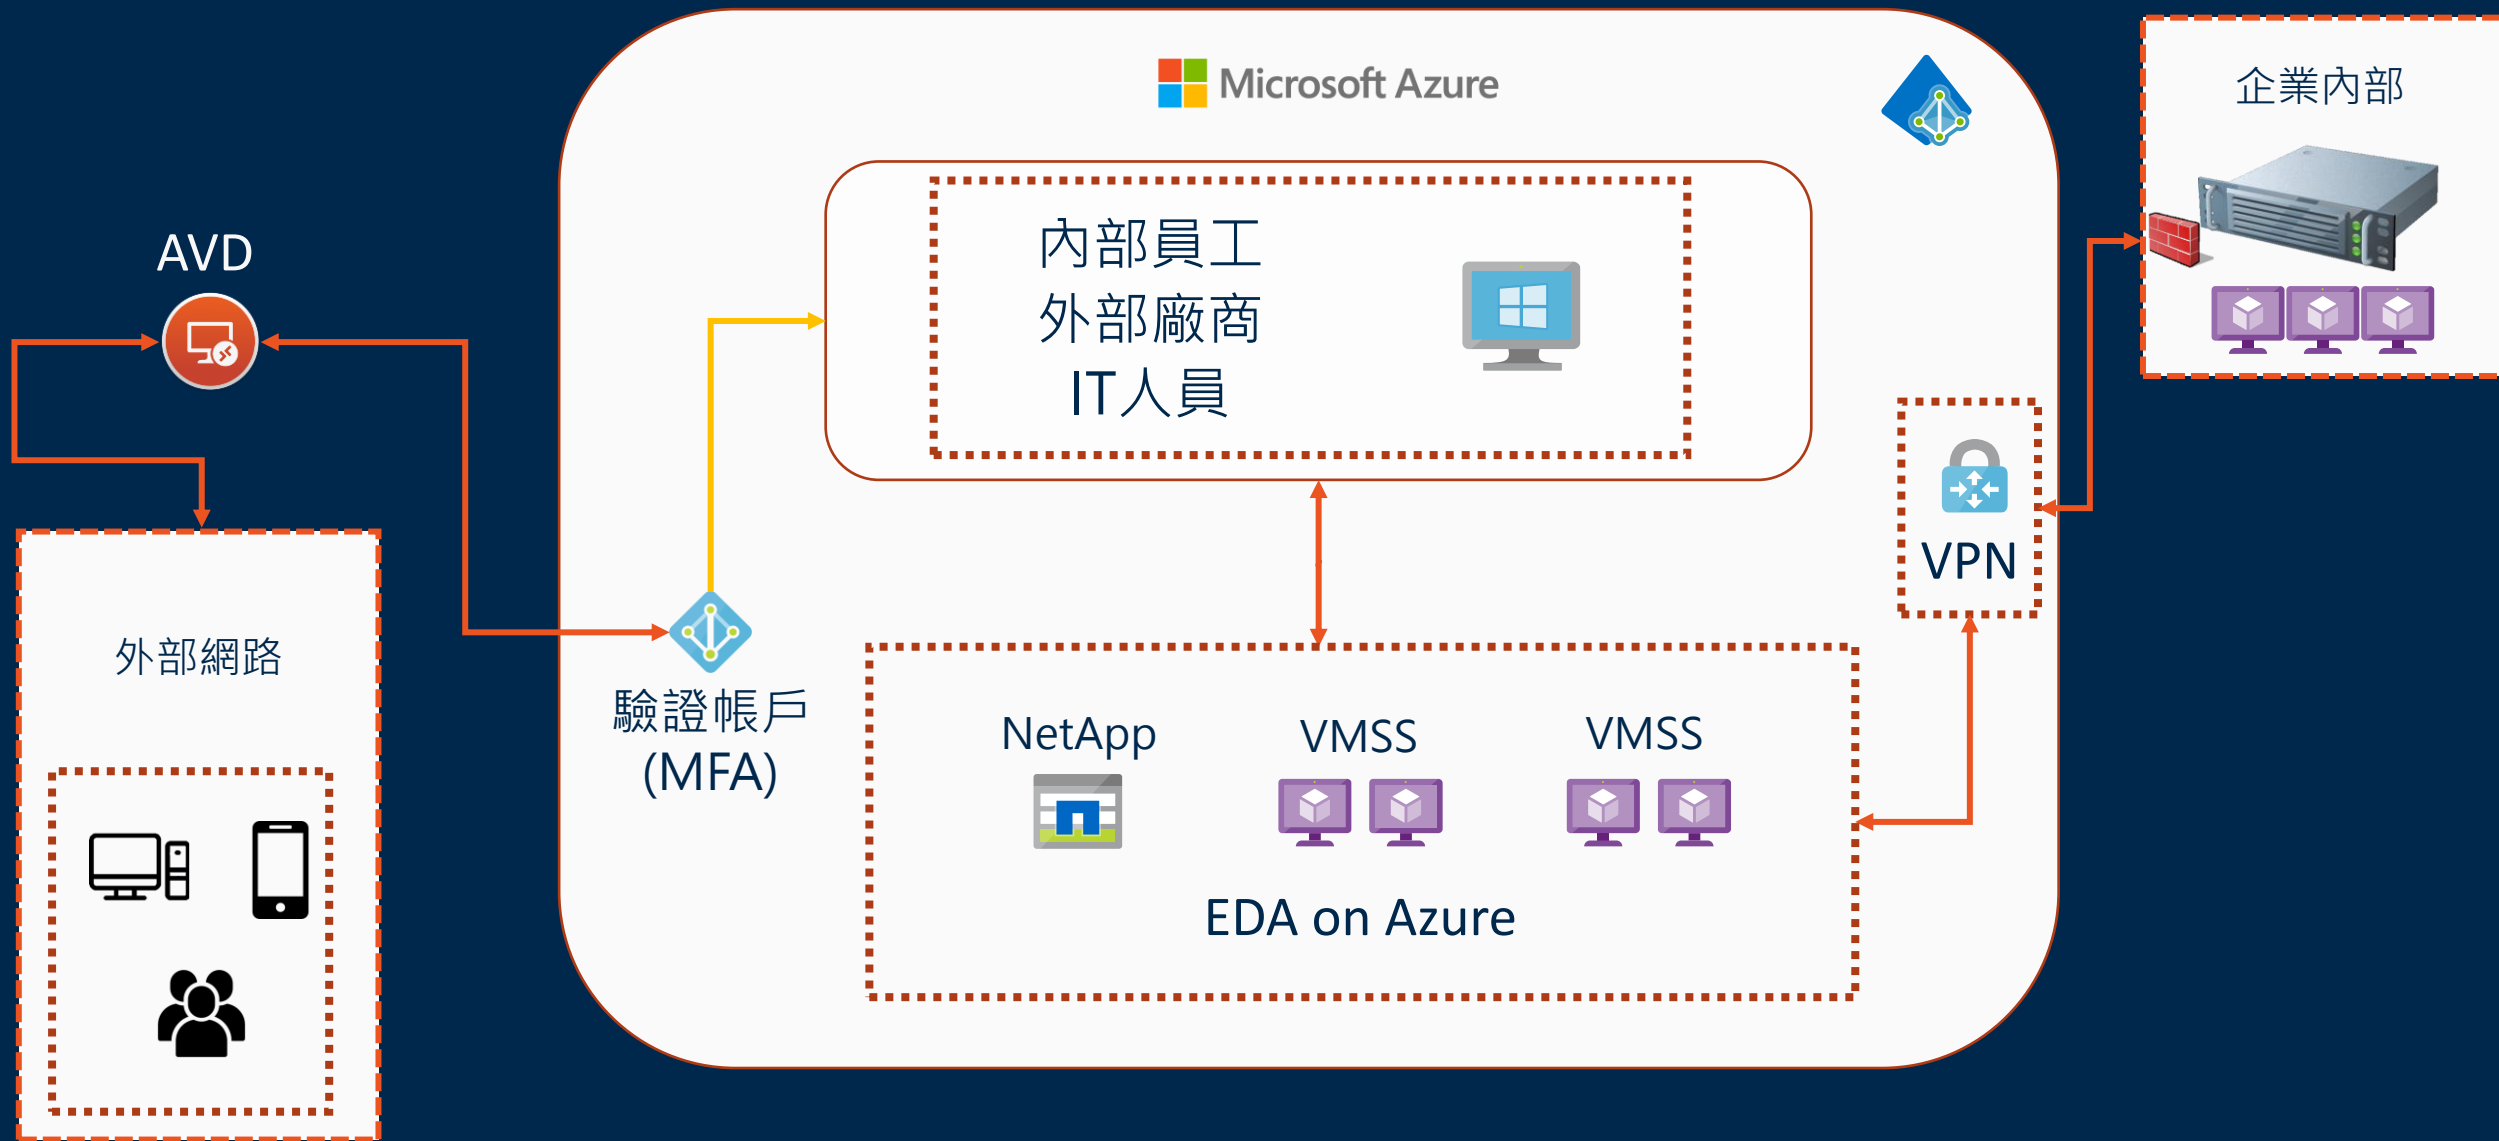

## 售後維運

- 內部人員外部存取：提供安全遠端工作模式
  - 提供意外方案協助無法進廠或是出差人員針對內部環境資料存取。
  - 可上浮水印、防止螢幕截圖、禁止剪貼或是進行側錄。
- 外部廠商收單採購流程：建立雲原生完整產線環境
  - 減少訂單中間無謂消耗，加速銷售循環並完成安全資料不外流。
- 完整正式環境應用並給予雲端環境完善規劃方案
  - 包含備份備援以及資料加密。
  - 整體內部環境掃描完成防毒以及弱點分析並根據建議進行調整。
  - 協助通過部分特定法規 ex: ISO 27001。

# 雲馥數位 EDA on Azure 顧問導入服務流程

前期評估

環境設置

安全存取

售後維運

- **MSP 雲端託管服務**
  - 協助雲端環境監控與備份。
  - 售後的雲端服務使用問題排查與指導。

# 使用端存取EDA服務流程