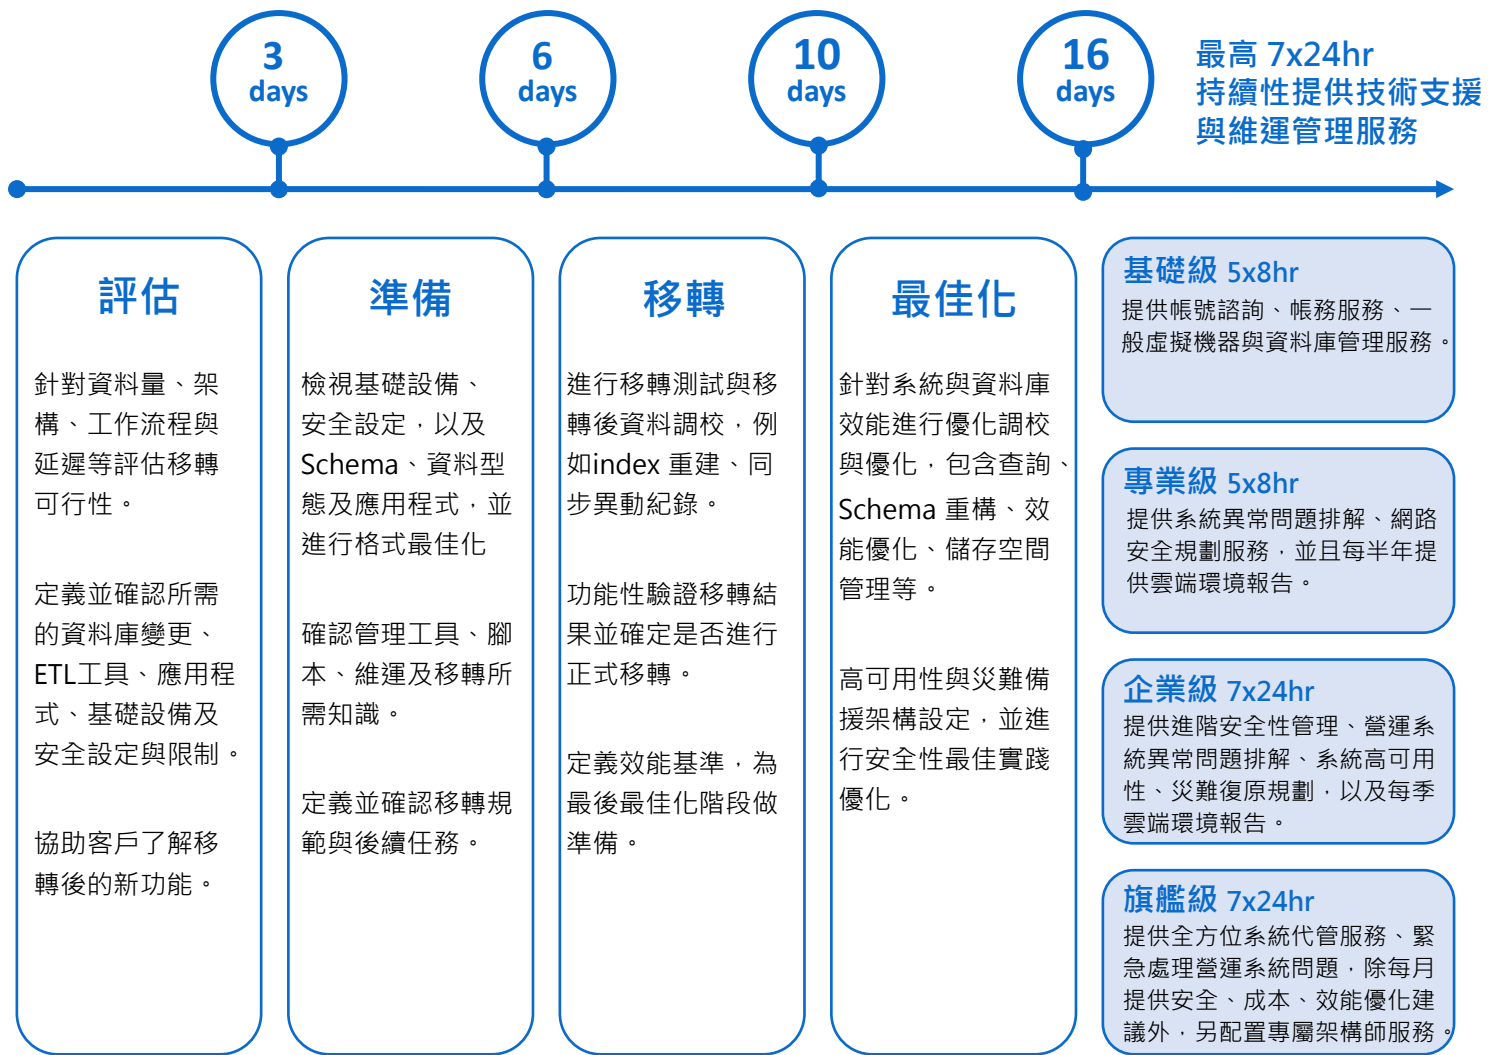

最佳備份備援

減少企業備份與災難備援的難度，並且輕鬆達到不停機的災難復原，保持運營持續性。

優化雲端架構

雲馥數位提供各種等級雲端維運服務，能依企業需求提供各種優化服務，包含安全優化、成本優化、效能優化等。

部署計畫時程

*依專案實際情況，每階段執行時間不同

Microsoft Partner

Gold Cloud Platform
Silver Cloud Platform
Silver Small and Midmarket Cloud Solutions

Gold
Microsoft Partner
Azure Expert MSP

雲馥數位是大中華地區 Microsoft Azure頂尖的雲端服務提供商 (Microsoft Gold Partner)，也是台灣第一間取得微軟最高難度技術服務能力認證 – Azure Expert MSP 的合作夥伴。

雲馥提供客戶各式雲端應用解決方案以及雲端維運管理服務，服務地區包含台灣、中國及香港地區。我們致力於提供客戶正確觀點與雲端專業服務，讓企業享有最適雲架構與豐富資源帶來的效益，並透過雲服務完成目標、創造卓越成果！