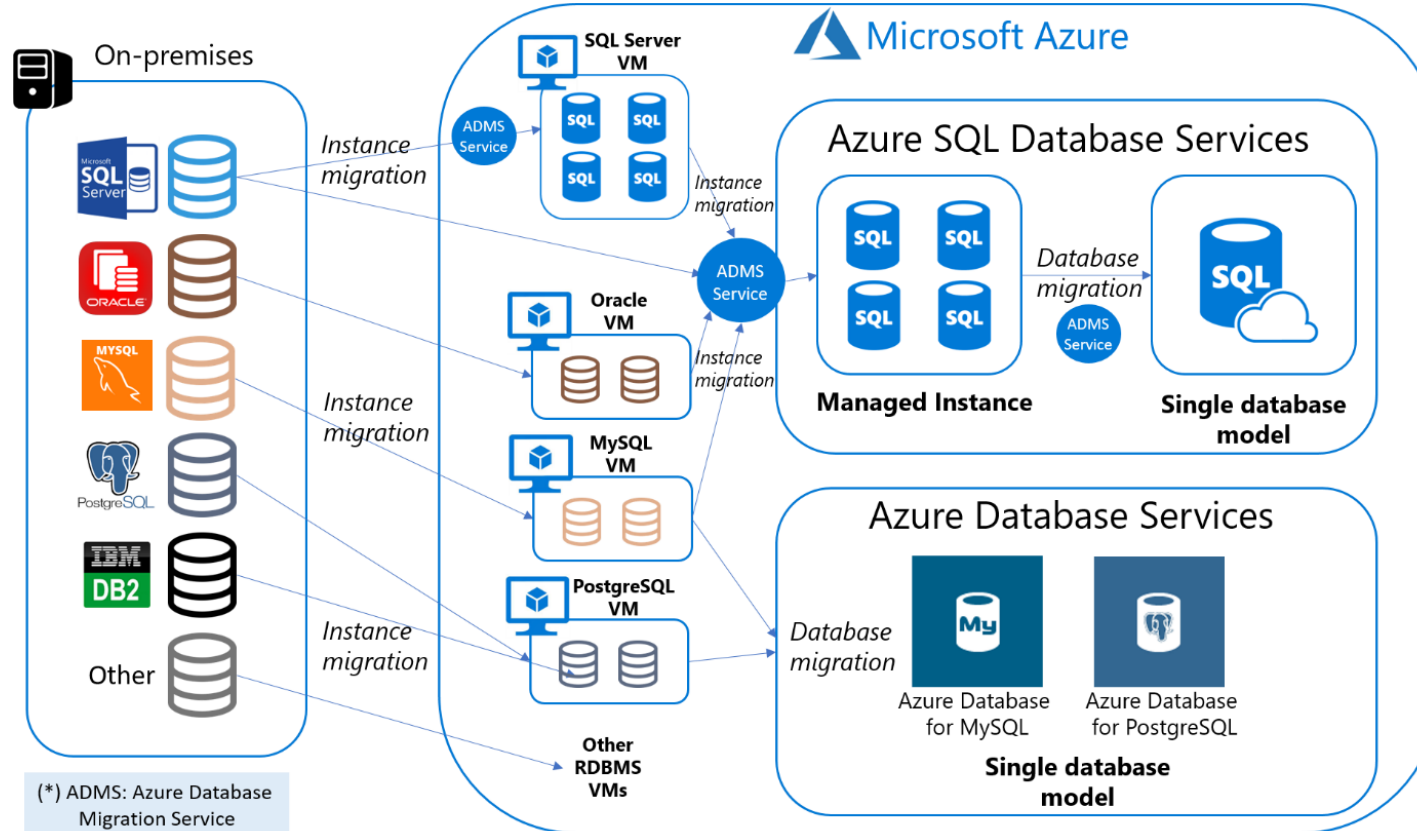

 **Contas de armazenamento**  
Armazenamento em nuvem durável, de alta disponibilidade e altamente escalonável

 **Banco de Dados SQL do Azure**  
SQL inteligente gerenciado na nuvem

 **Serviço de Aplicativo**  
Crie rapidamente aplicativos de nuvem poderosos para a Web e para dispositivos móveis

 **Azure Cosmos DB**  
Banco de dados NoSQL rápido com APIs abertas para qualquer escala

 **AKS (Serviço de Kubernetes do Azure)**  
Simplifique a implantação, o gerenciamento e as operações do Kubernetes

A análise correta do que migrar e porque é um ponto importante para a decisão de qual tecnologia escolher e como serão as Ondas de Migração. Não pensamos apenas no processo de Migração, nossa equipe fará um desenho de arquitetura Cloud pensando na Segurança e Governança de Dados, assuntos muito importantes para a Empresa. Migração de Windows, Linux e SQL e implementação do Azure Security Center para proteger e deixar seus sistemas migrados em conformidade com a CIS, LGPD, ISO entre outras conformidades.