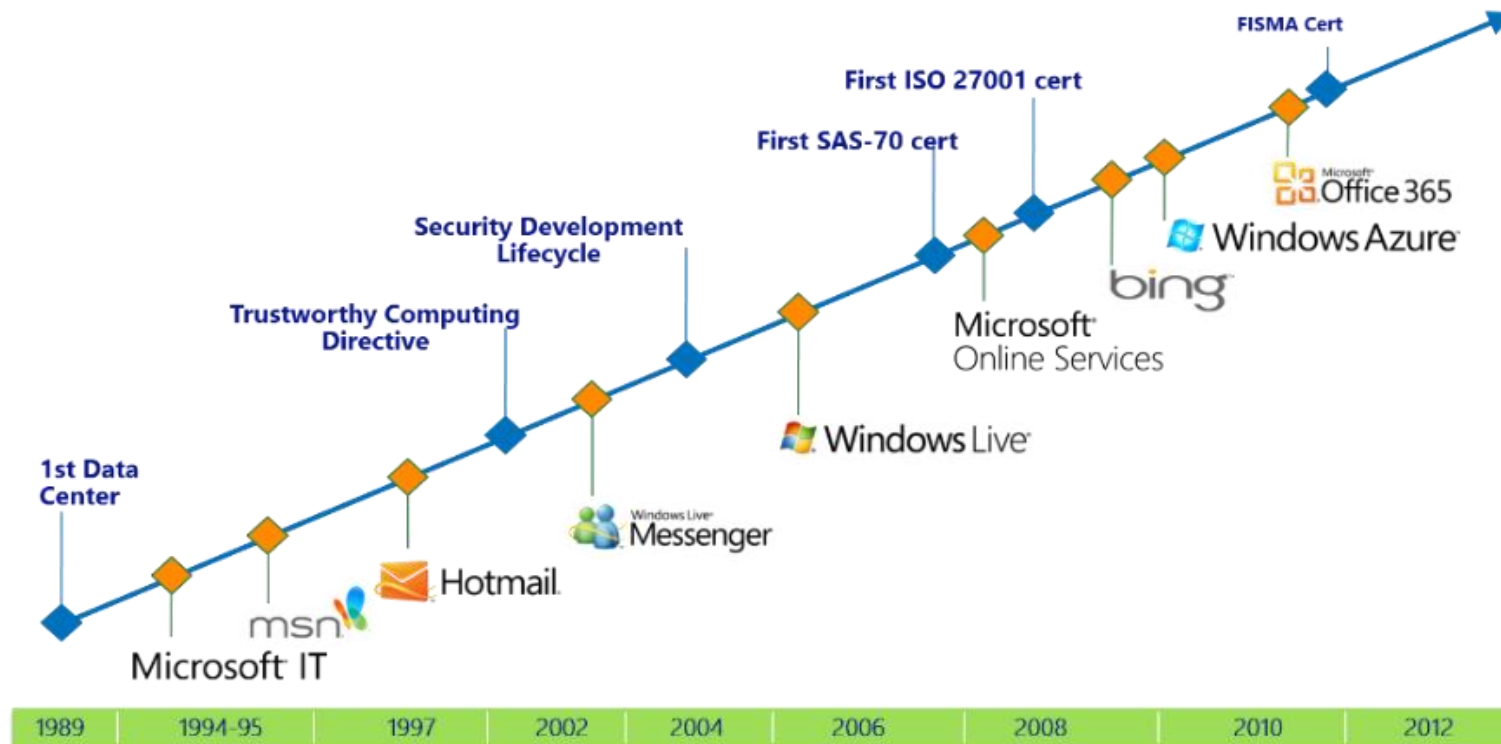

Cloud Target

Produtividade | Segurança | Governança

**Solução: SAPExpert**

HOJE, A MICROSOFT GERENCIA MAIS DE 200 SERVIÇOS GLOBAIS QUE FUNCIONAM 24X7

- 9,9 bilhões de mensagens por dia via Windows Live Messenger
- 600 milhões de usuários únicos mensais no Windows Live e MSN
- 1 petabyte + de atualizações veiculadas mensalmente pelo Windows Update
- 5 milhões de minutos de conferência do Live Meeting por ano
- Mais de 200 bilhões de autenticações através do Active Directory do Microsoft Azure

## Parceria entre SAP e Microsoft

- **20+ anos de parceria**
- **SAP está apostando no Azure** for SuccessFactors
- Azure é **certificado pelo SAP** para o NetWeaver Suite e o SAP HANA
- A Microsoft está investindo na criação de **especialistas em SAP**

## Empresa comprovada + mais segura

- **Maior carteira de conformidade** - 54 certificações de conformidade
- **Melhor plataforma para transformação digital** - aproveite os serviços de alto nível como IoT, dados, ML, Power BI para obter insights
- **Amplo suporte a banco de dados:** à medida que você se prepara para o HANA, é possível incluir seus aplicativos existentes usando o Oracle ou o SQL Server