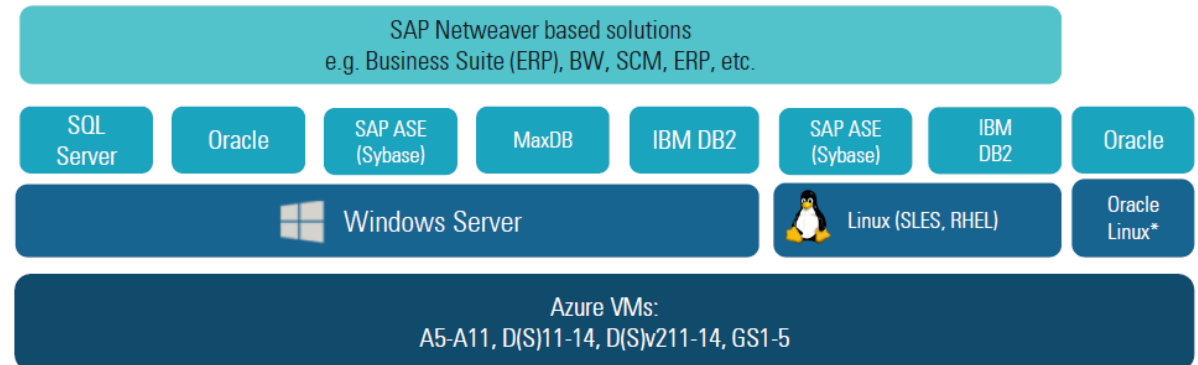

Exemplos de Servidores no AZURE específicos para SAP

SAP BW on HANA (OLAP) single-node	SAP BW on HANA (OLAP) scale-out	SAP S/4HANA (OLTP)	SAP Netweaver-based solutions e.g. SoH (OLTP)
SAP HANA Enterprise Edition	SAP HANA Enterprise Edition	SAP HANA Enterprise Edition	SAP HANA Enterprise Edition
SLES/RHEL	SLES/RHEL	SLES/RHEL	SLES/RHEL
Large Azure Instance 768GB or 2TB memory	Up to 16 Large Azure Instances with 2TB memory each	Large Azure Instances with 768GB, 1.5TB, 3TB* or 4TB memory	Large Azure Instances with 768GB, 1.5TB, 3TB* or 4TB memory
Up to 2 TB memory	Up to 32 TB memory	Up to 4 TB memory	Up to 4 TB memory

Passo 2: Escolha o dimensionamento correto

Passo 3: Certifique-se que a SAP homologou seus sistemas

O que já está certificado de SAP no AZURE

Additional certified SAP solutions:

- Business Objects
- TREX
- SAP Content Server
- SAP Live Cache
- SAP Hybris Commerce