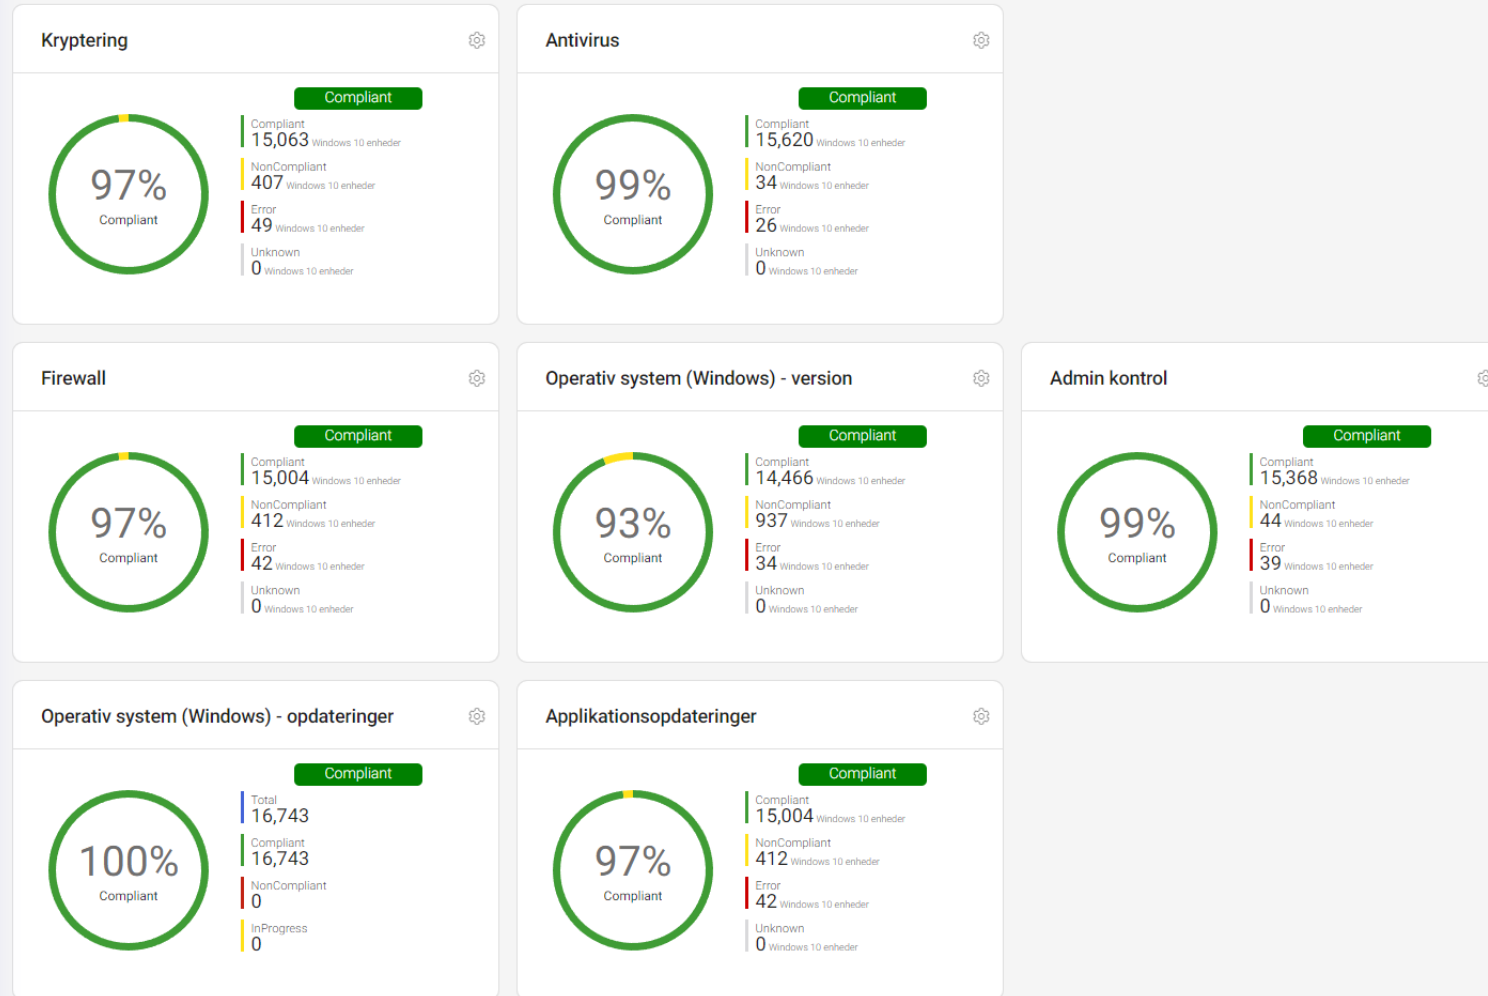

Sikkerhedskrav

Windows 10 Sikkerheds KPI'er

Mobile device platform Sikkerheds KPI'er

Insight Analytics™

Windows 10 Sikkerheds KPI'er

CTGlobal