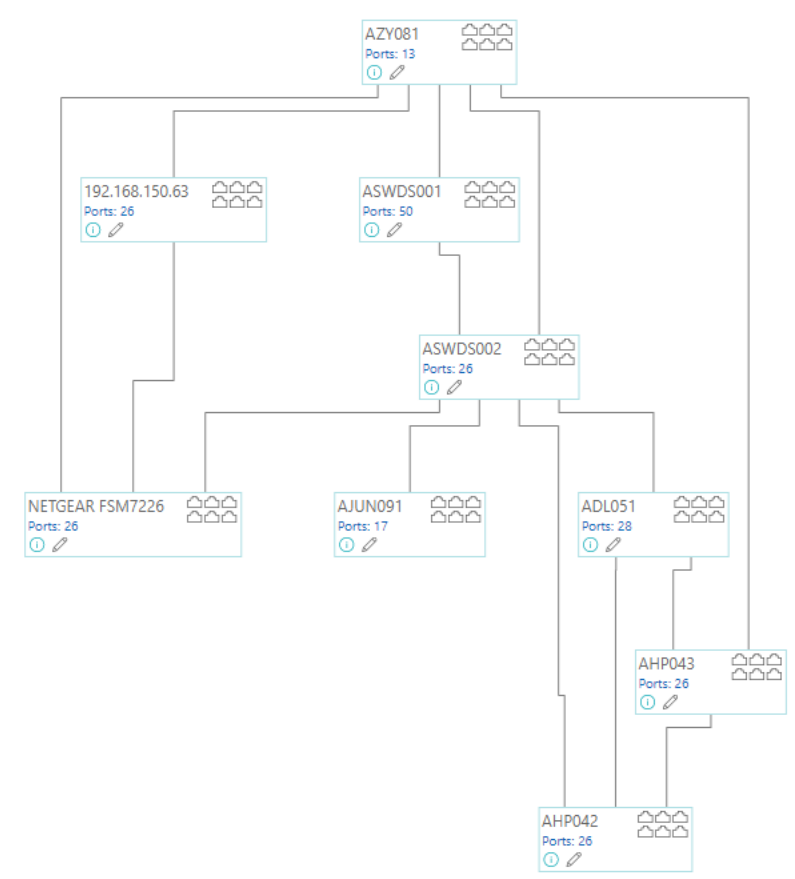

Dokumentation / Pläne

- Inventarisierung
- Interaktive Aufträge
- Geplante Aufträge
- IP-Hosts
- Inventar
 - Hardware
 - Systeme
 - Netzwerke
 - Services
 - Management-Services
 - Identitätsanbieter
 - Konten
 - Software
 - Daten
 - Passive Infrastruktur
- Business
 - Personen
 - Business-Services
 - Applikationen
 - Prozesse
 - Abteilungen
- Dokumentation
 - Berichte
 - Pläne

Netzwerk

Layout : *Hierarchisch*

Netzwerk-Topologie

- Netzwerkplan
- Routingplan
- Topologieplan

Knotenabstand: 70 px

Ebenenabstand: 70 px

- Knotenbezeichnungen berücksichtigen
- Orthogonales Routing
- Integrierte Kantenbeschriftung

Layoutorientierung: *Oben nach unten*

Objekt hinzufügen | Daten bearbeiten | Visio Export | Speichern | Wiederherstellen | Anzeige

Suche:

Übersicht der Systeme

Inventarisierung Systeme (41)

Filter über alle Spalten Vollqualifizierter Hostname Letzter angemeldeter Benutzer Typ Keine Gruppierung