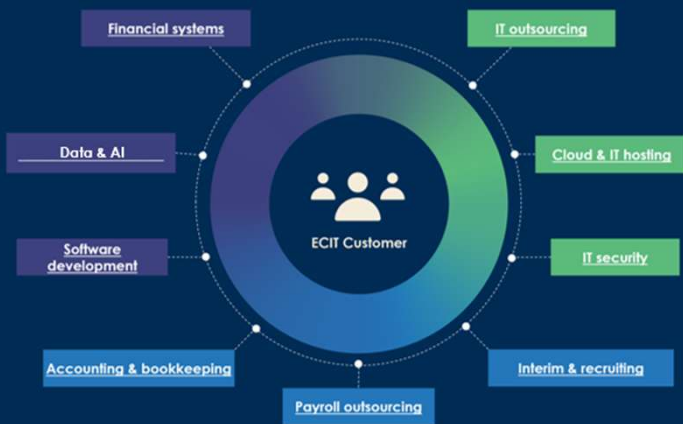

Services

En del af en europæisk digital videnstank

ECIT Denmark A/S

- ✓ Kontor i Aalborg, Aarhus, Odense, Herlev, Herning, Holstebro, Køge og Vejle
- ✓ Microsoft Gold Partner
- ✓ 360 graders finans og it leverandør
- ✓ På forkant med nyeste add-ons og funktionalitet

3 Forretnings-
områder

9 Services

+ 300 medarbejder

ecit