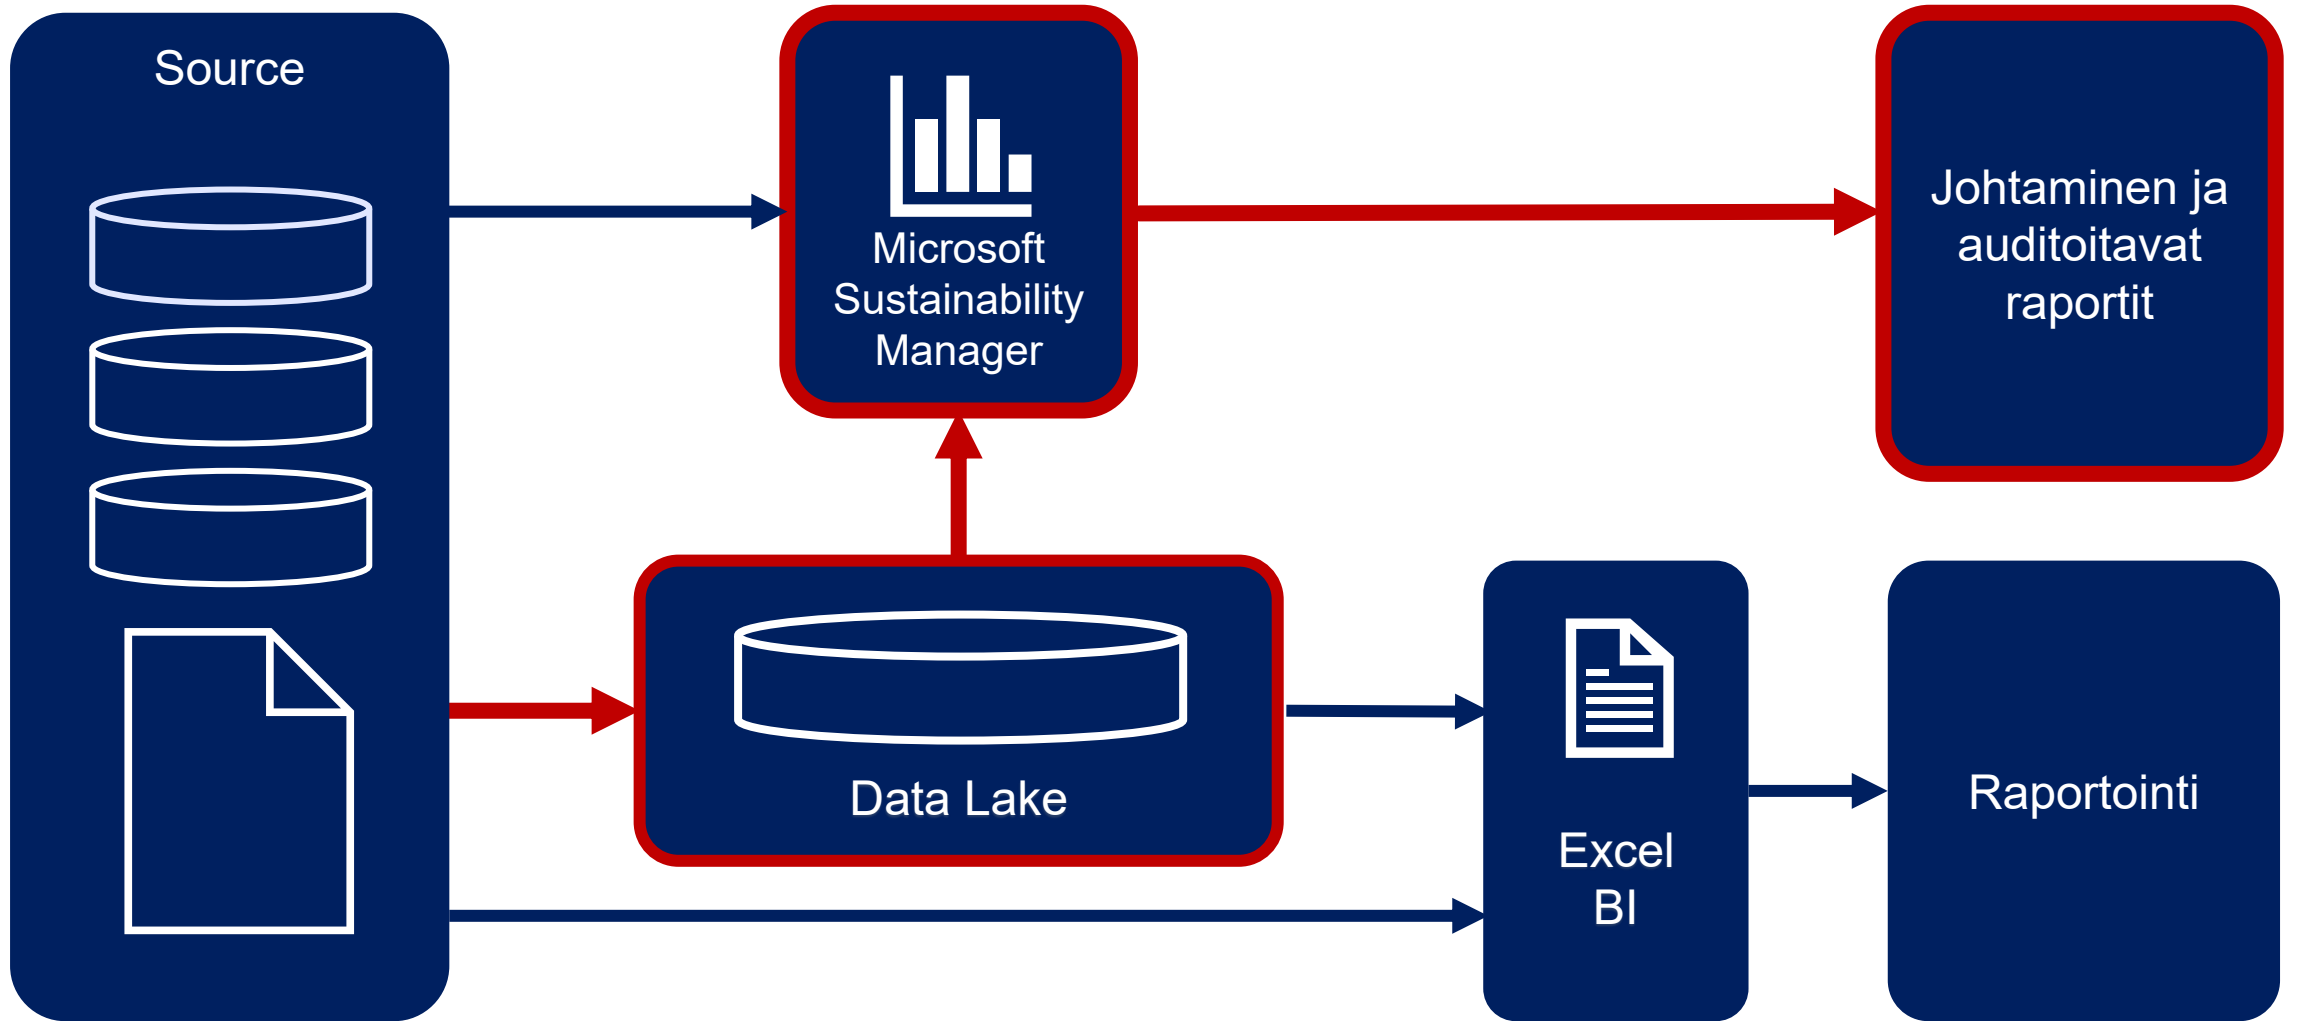

Epicalilla yli 100 ammattilaista Suomessa luo päivittäin toimivia dataratkaisuja vuosien kokemuksella

Perusteellinen, integroitu ja automatisoitu ESG-vastuullisuusjohtamisen käyttöönotto

Päästöjen, vedenkulutuksen ja jätteiden tehokas seuraaminen, raportointi, vähentäminen ja johtaminen

Varmistamme ratkaisun laajennettavuuden, integroitavuuden sekä mittareiden ajantasaisuuden

ESG-prosessin vaiheet

Kerää ja kokoa
data

Automatiseoi
raportointi ja laskenta

Johda vastuullisuutta

ESG-arkkitehtuurin maturiteetti

Miksi Microsoft Sustainability Manager?

- Yksi keskitetty työkalu ESG:n johtamiseen ja seurantaan
- Laskentakaavojen ylläpidettävyys ja auditoitavuus
- Helposti istutettavissa informaatiohallinnan arkkitehtuuriin
- Valmiit raporttipohjat ja mittaristot
- Laajennettavuus ympäristöasioista, yhteiskuntavastuun ja hyvän hallintotavan suuntaan
- Suora tuki yleisimpiin standardeihin ja raportointirakenteisiin