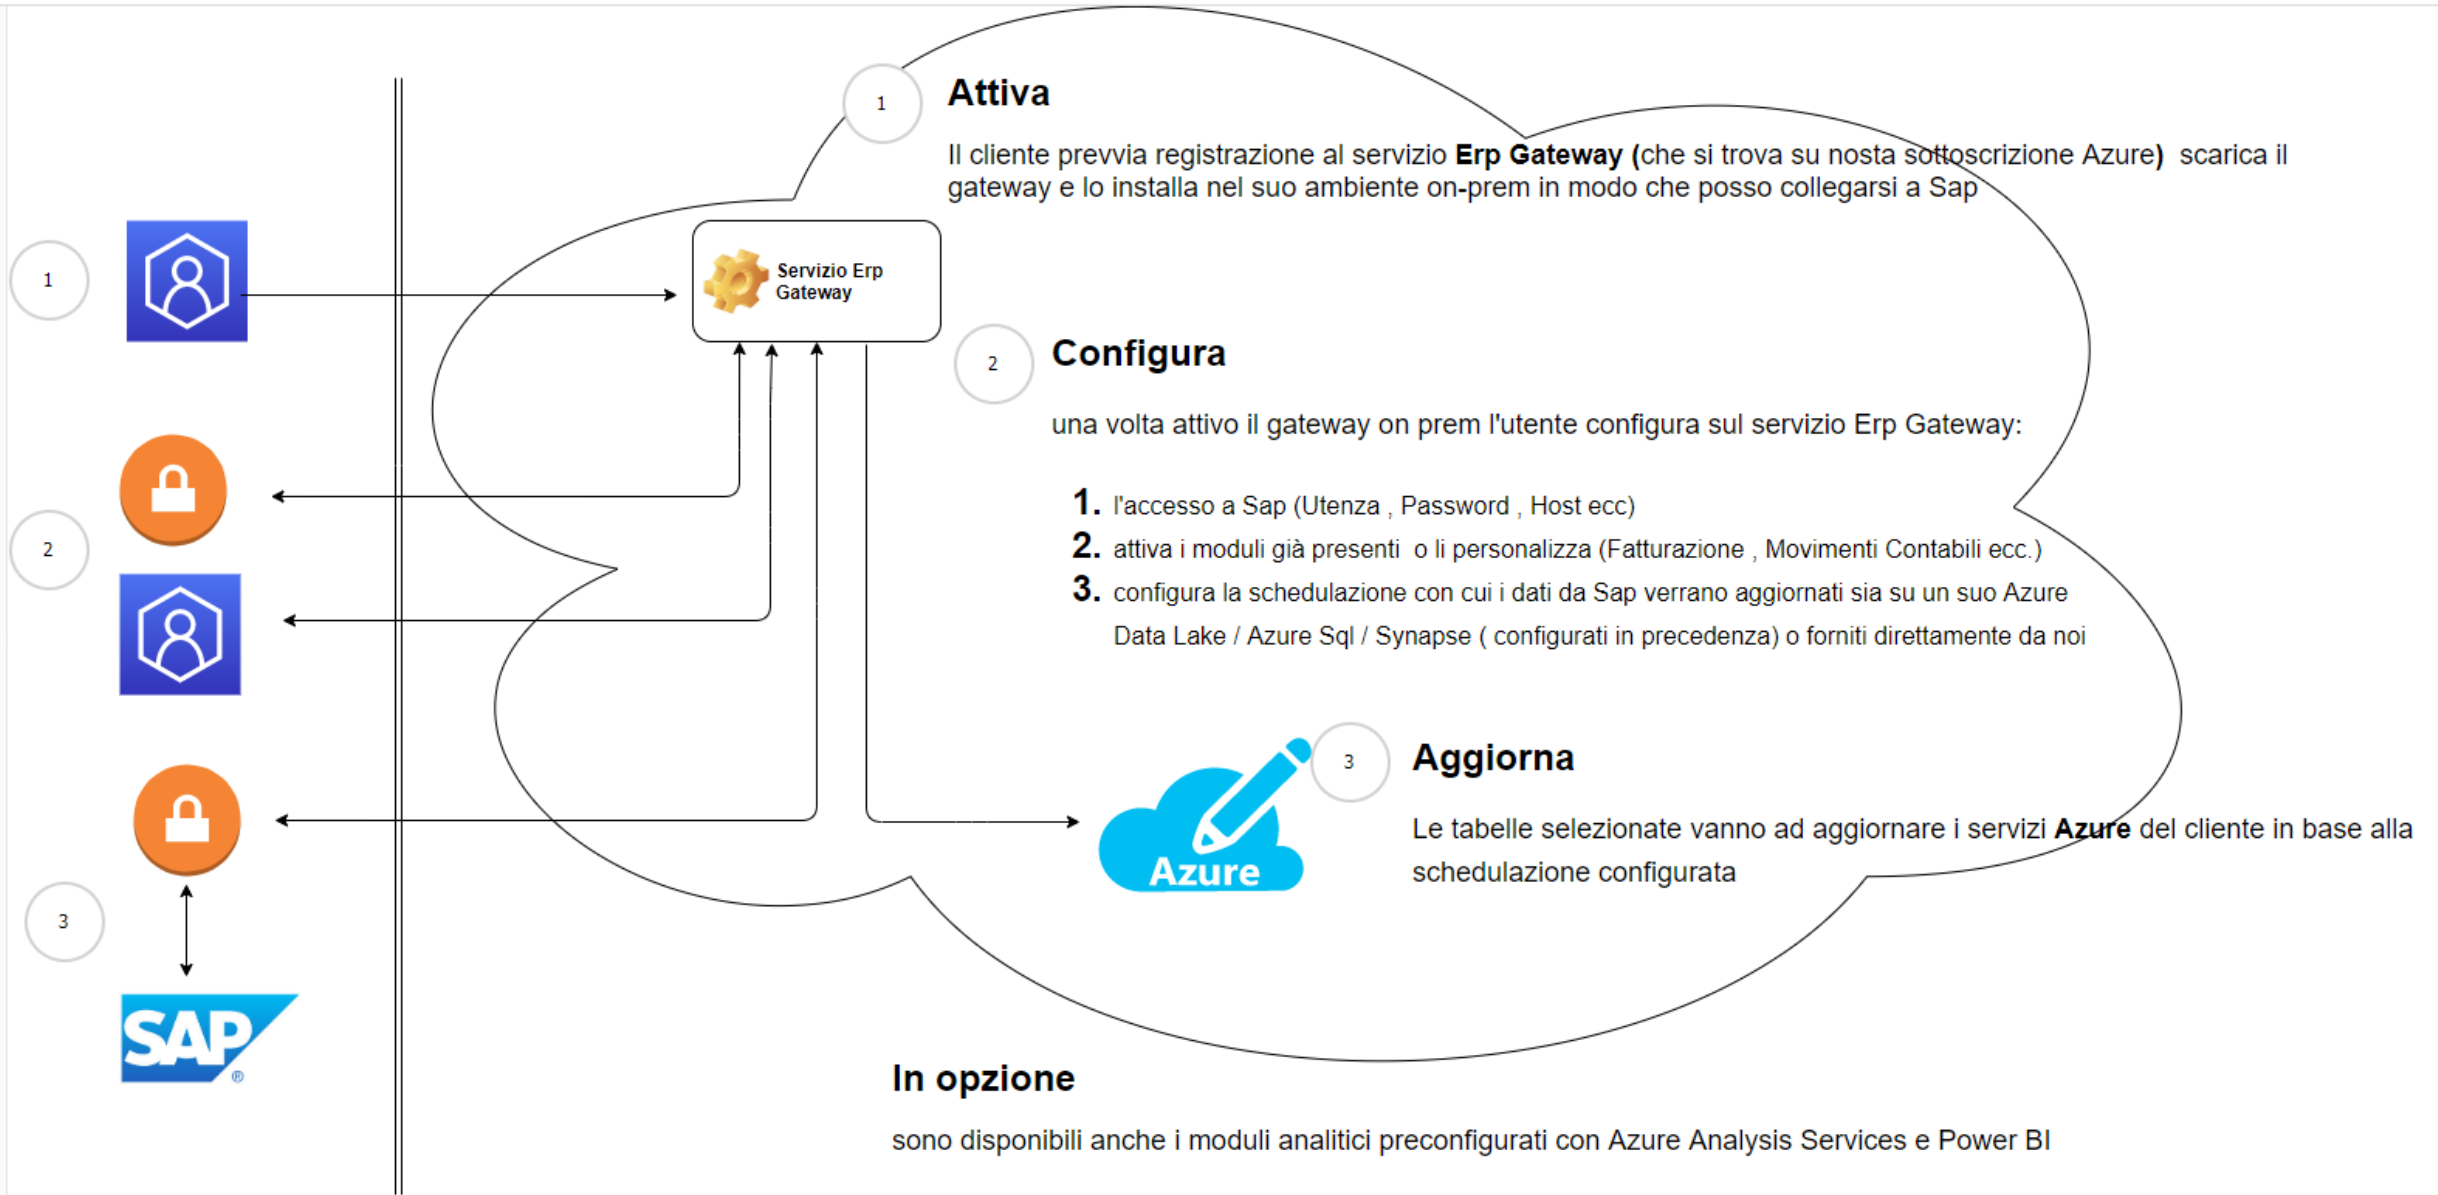

Bi FACTORY
FACTORY SOFTWARE

DATA
KNOWLEDGE
ADVISOR

Erp Gateway

- è un servizio che consente di creare un ambiente per l'analisi dati su azure a partire dal erp SAP
- è basato su componenti certificati SAP
- non sono necessarie configurazioni particolari sull'ambiente SAP
- sono disponibili moduli già preconfigurati che coprono le principali esigenze
- permette la fruizione del dato in tempi estremamente rapidi
- E' configurabile in base alle necessità

Architettura

Certificate SAP INTEGRATION CERTIFICATION

SAP SE hereby confirms that the interface software for the product ERPConnect 6.5 of the company Theobald Software GmbH has been certified for integration with SAP S/4HANA based on an ICC Integration Assessment.

This certificate confirms the technical compliance of ERPConnect 6.5 with SAP certification procedures.

The certification test is documented in report no. 14190 and expires on April 11, 2022.

SAP Test System: SAP S/4HANA 1709
Used Integration Tools: SAP NetWeaver RFC Library

Bi FACTORY | DATA
FACTORY SOFTWARE | KNOWLEDGE
ADVISOR

We transform your data in Knowledge – We convert decision steps to the future – Everywhere and always be Innovative