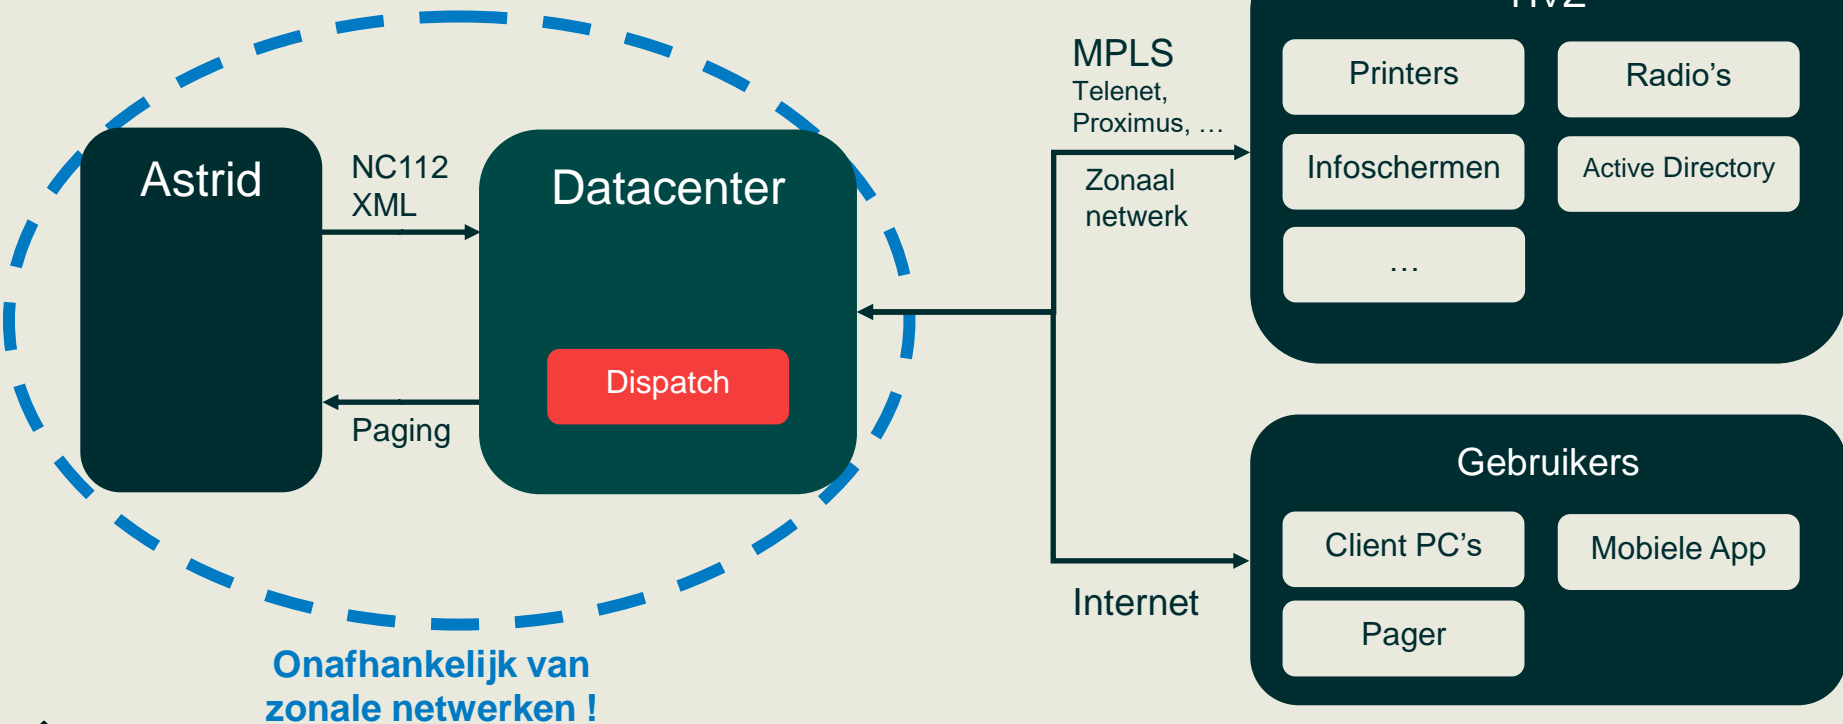

- Infoschermen met Actuele Informatie en Dashboards
- Geïntegreerde Immotica, Omroep, Infoschermen, ...

Mensen en Middelen

- Planning & Effectieve Beschikbaarheden
- Alarmering & Informatie
- Prestaties

Webbased

Flexibel – Modulair - Schaalbaar

▪ Super flexibel en modulair systeem

- ✓ **Dynamische activatietijden** op **voertuigniveau** (beroeps, vrijwilligers, afstanden,...)
- ✓ **Dynamische bezetting** op **voertuigniveau** (planning, voorkeursplanning, beschikbaarheid)
- ✓ **Berekening voertuigtrein** o.b.v. interventietype (autodispatch/dringendheid), polygonen,...

▪ Noodweer

- ✓ **Decentraal dispatchen** door lokale dispatchings

Cloud

FrontForce™

Straightforward Integrations