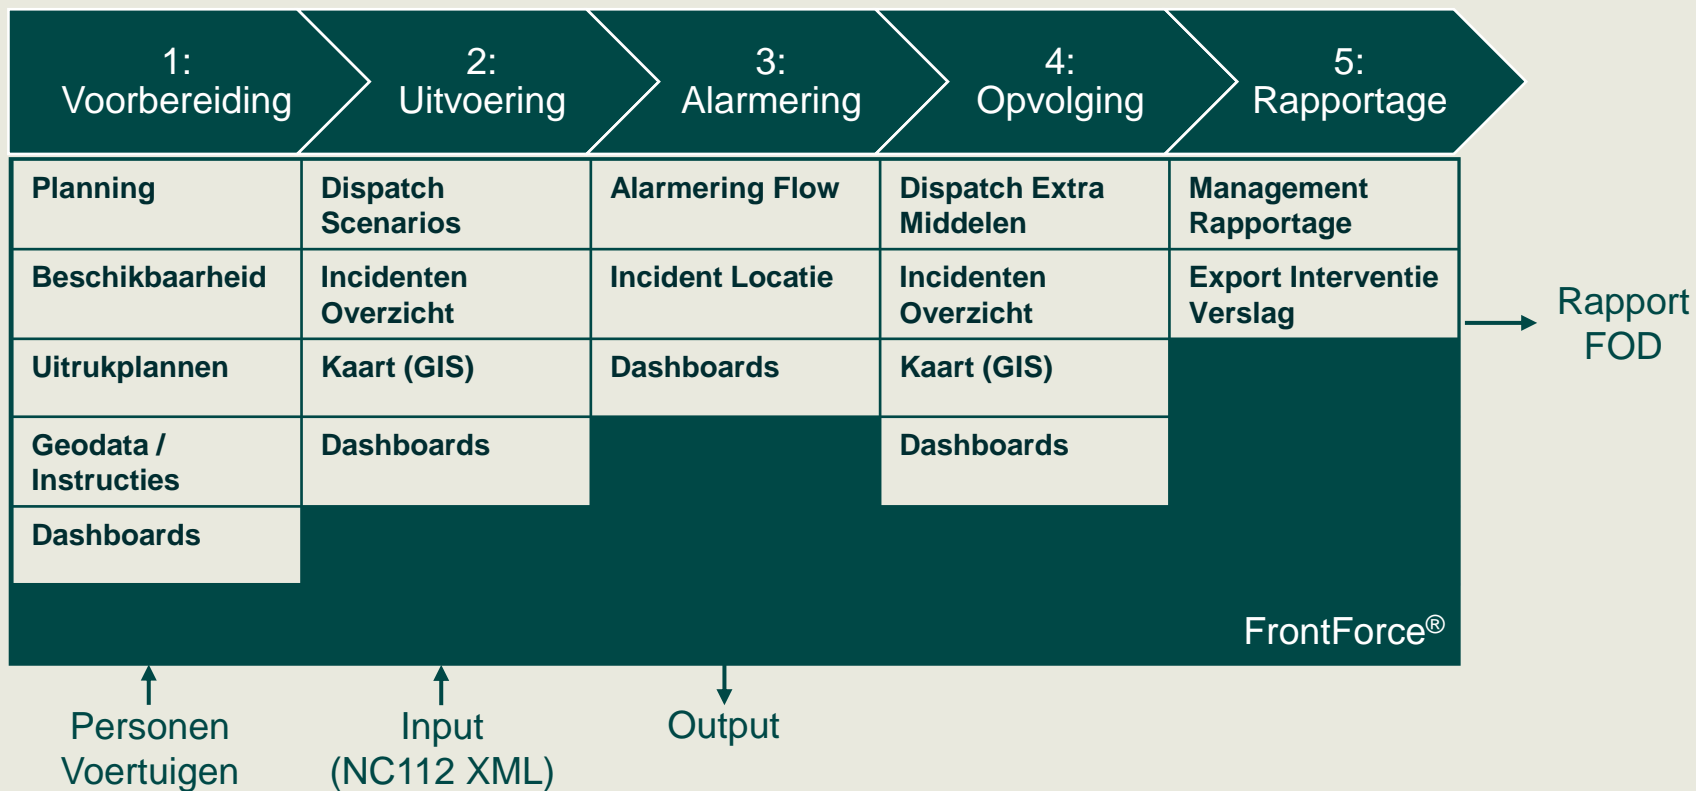

FrontForce® Logische Flow