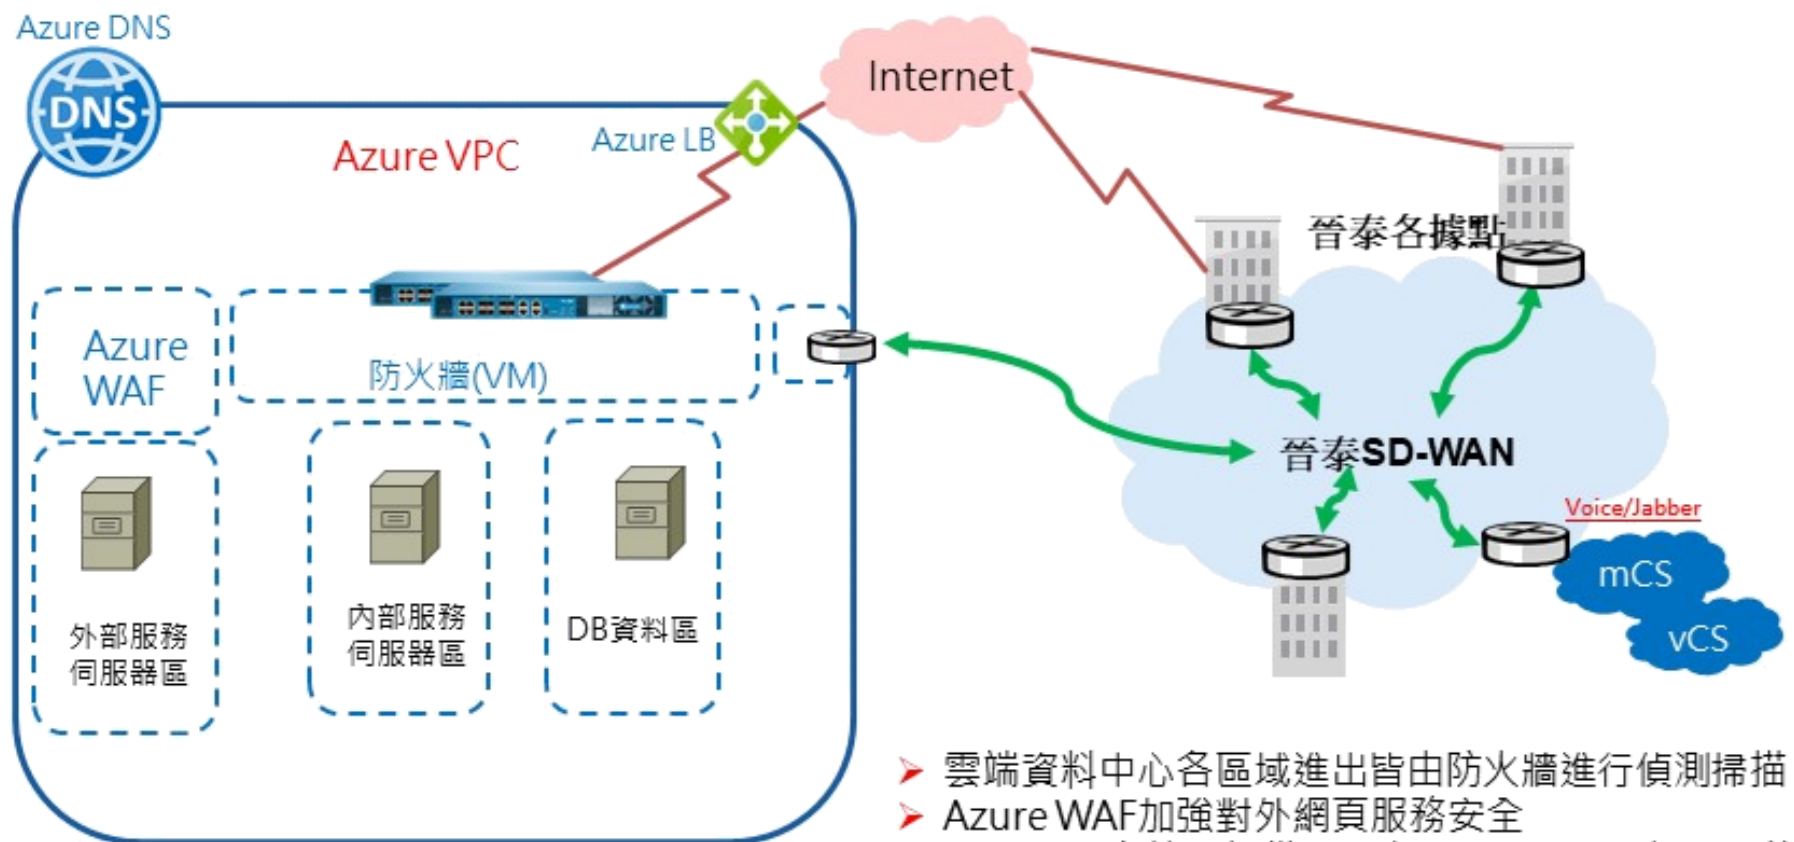

晉泰雲端維運代管服務(CloudUp!) 晉泰科技

Genesis 「Enterprise ICT Solutions」

Solution Briefing

晉泰雲端資料中心

資訊服務系統移轉至雲端

透過自動化移轉工具，將虛擬環境中的各項服務複製到Azure IaaS
透過計畫性停機執行Failover到Azure程序

Microsoft VMware

晉泰新竹機房

Public Cloud/s

解決方案	說明
Windows Server Migration	轉移地端Workload至 Azure雲端資料中心
SQL Server Migration	轉移地端SQL資料庫至 Azure IaaS或Database
Azure Firewall & WAF	對雲端資料中心外部、內部流量進行資安控管
Network	建置Express Route、VPN，整合多據點網路，並強化連線防護
Business Continuity & DR	啟用Azure備份機制，保護並維持服務持續性
Cloud Adoption Framework & Governance	符合ISO 27017 合規性，滿足雲端資安需求

Solution Architecture

晉泰混合雲架構

- 雲端資料中心各區域進出皆由防火牆進行偵測掃描
- Azure WAF加強對外網頁服務安全
- SD-WAN各據點設備皆具有NGFW功能，提供連線防護

Customer Reference

[亞太地區]

- 晉泰科技股份有限公司

為達到優化資產使用率、提升系統安全性、提升服務可用性與強化系統保護等目標，評估將原有約30項服務搬移至Azure雲端平台。