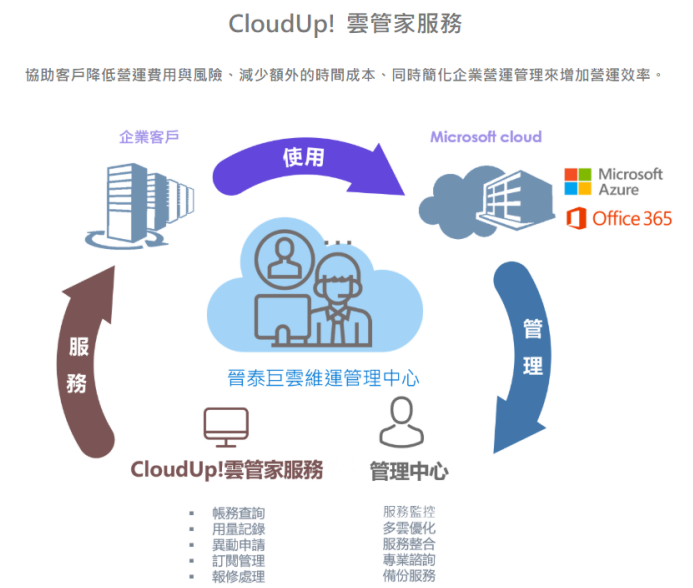

Solution Architecture

晉泰混合雲架構

- 雲端資料中心各區域進出皆由防火牆進行偵測掃描
- Azure WAF加強對外網頁服務安全
- SD-WAN各據點設備皆具有NGFW功能，提供連線防護

Customer Reference

[亞太地區]

- 晉泰科技股份有限公司

為達到優化資產使用率、提升系統安全性、提升服務可用性與強化系統保護等目標，評估將原有約30項服務搬移至Azure雲端平台。

評估上雲的過程朝四大方向進行：關鍵系統服務上雲、雲端資料管理與備份、雲端資訊安全與管理優化，建置適合多據點存取的混合雲使用情境。

建置完成後，相較於過去投資地端機房，在相同的系統可用與穩定性、資安、備份條件之下，第一年的維運成本降低了48%。未來也會持續地調整、優化雲端環境，享受雲端帶來的效益。

- 適合方案選擇
 - 訂閱續約服務
 - 免費試用方案
 - 維運代管服務
 - 雲端資安強化
 - 雲端備份服務
 - 通訊整合服務
 - 雲端郵件服務
 - Exchange Hybrid郵件服務
- 
- 成為朋友中第一個說這話的人