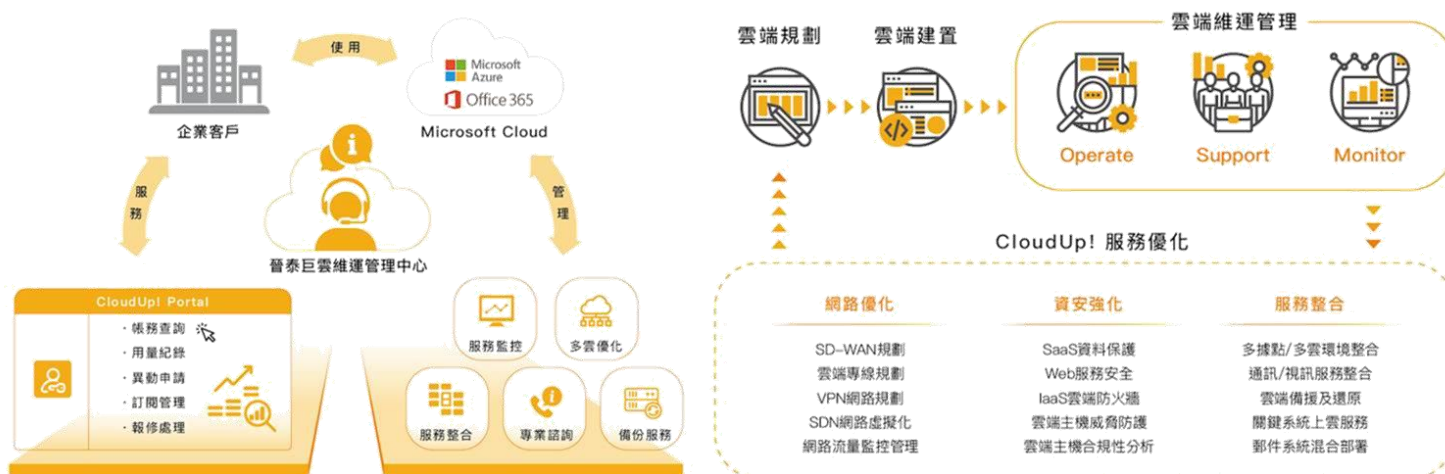

On premise system migration to cloud

晉泰科技股份有限公司

合作伙伴解決方案集錦

Windows Azure

Solution Value Proposition

晉泰科技-資通訊及雲端服務

- 建立於1994年, 於2003年上櫃(6221)
 - 台灣總部: 新竹
 - 分據點: 台北 / 桃園 / 台中 / 台南 / 高雄
 - 大陸總部: 上海
 - 分據點: 蘇州 / 廈門 / 深圳
- 總員工人數260以上

晉泰雲端維運代管服務(CloudUp!) 晉泰科技

Genesis 「Enterprise ICT Solutions」

Solution Briefing

晉泰雲端資料中心

資訊服務系統移轉至雲端

透過自動化移轉工具，將虛擬環境中的各項服務複製到Azure IaaS
透過計畫性停機執行Failover到Azure程序

Microsoft VMware

晉泰新竹機房

Public Cloud/s

解決方案	說明
Windows Server Migration	轉移地端Workload至 Azure雲端資料中心
SQL Server Migration	轉移地端SQL資料庫至 Azure IaaS或Database
Azure Firewall & WAF	對雲端資料中心外部、內部流量進行資安控管
Network	建置Express Route、VPN，整合多據點網路，並強化連線防護
Business Continuity & DR	啟用Azure備份機制，保護並維持服務持續性
Cloud Adoption Framework & Governance	符合ISO 27017 合規性，滿足雲端資安需求

Solution Architecture

晉泰混合雲架構

- 雲端資料中心各區域進出皆由防火牆進行偵測掃描
- Azure WAF加強對外網頁服務安全
- SD-WAN各據點設備皆具有NGFW功能，提供連線防護

Customer Reference

[亞太地區]

- 晉泰科技股份有限公司

為達到優化資產使用率、提升系統安全性、提升服務可用性與強化系統保護等目標，評估將原有約30項服務搬移至Azure雲端平台。