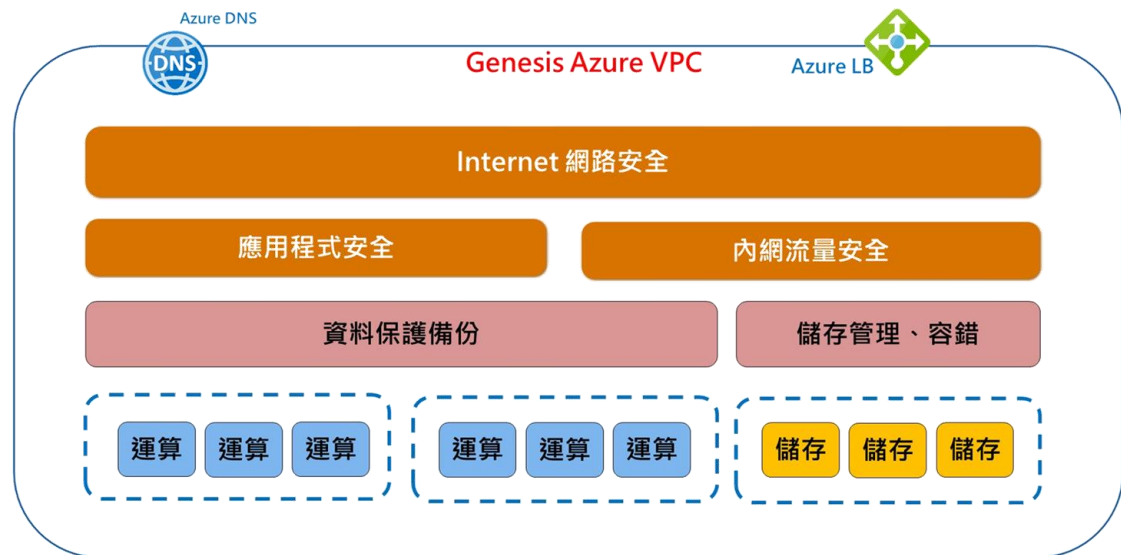

On premise system migration to cloud

晉泰科技股份有限公司

合作伙伴解決方案集錦

Windows Azure

Solution Value Proposition

晉泰科技-資通訊及雲端服務

- 建立於1994年, 於2003年上櫃(6221)
 - 台灣總部: 新竹
 - 分據點: 台北 / 桃園 / 台中 / 台南 / 高雄
 - 大陸總部: 上海
 - 分據點: 蘇州 / 廈門 / 深圳
- 總員工人數260以上

晉泰雲端維運代管服務(CloudUp!) 晉泰科技

Genesis 「Enterprise ICT Solutions」

Solution Briefing

晉泰雲端資料中心

資訊服務系統移轉至雲端

透過自動化移轉工具，將虛擬環境中的各項服務複製到Azure IaaS
透過計畫性停機執行Failover到Azure程序

Microsoft VMware

晉泰新竹機房

Public Cloud/s

解決方案	說明
Windows Server Migration	轉移地端Workload至 Azure雲端資料中心
SQL Server Migration	轉移地端SQL資料庫至 Azure IaaS或Database
Azure Firewall & WAF	對雲端資料中心外部、內部流量進行資安控管
Network	建置Express Route、VPN，整合多據點網路，並強化連線防護
Business Continuity & DR	啟用Azure備份機制，保護並維持服務持續性
Cloud Adoption Framework & Governance	符合ISO 27017 合規性，滿足雲端資安需求

Solution Architecture

晉泰混合雲架構

- 雲端資料中心各區域進出皆由防火牆進行偵測掃描
- Azure WAF加強對外網頁服務安全
- SD-WAN各據點設備皆具有NGFW功能，提供連線防護

Customer Reference

[亞太地區]

- 晉泰科技股份有限公司

為達到優化資產使用率、提升系統安全性、提升服務可用性與強化系統保護等目標，評估將原有約30項服務搬移至Azure雲端平台。