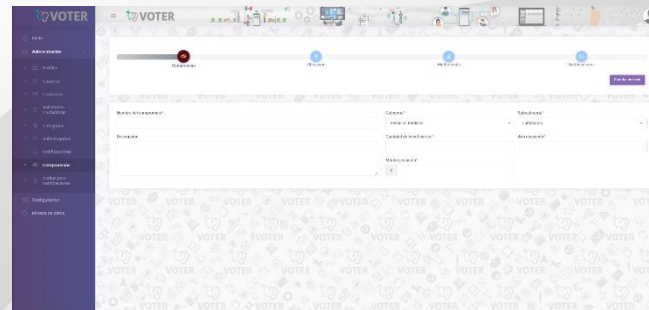

Compromisos de Gobierno