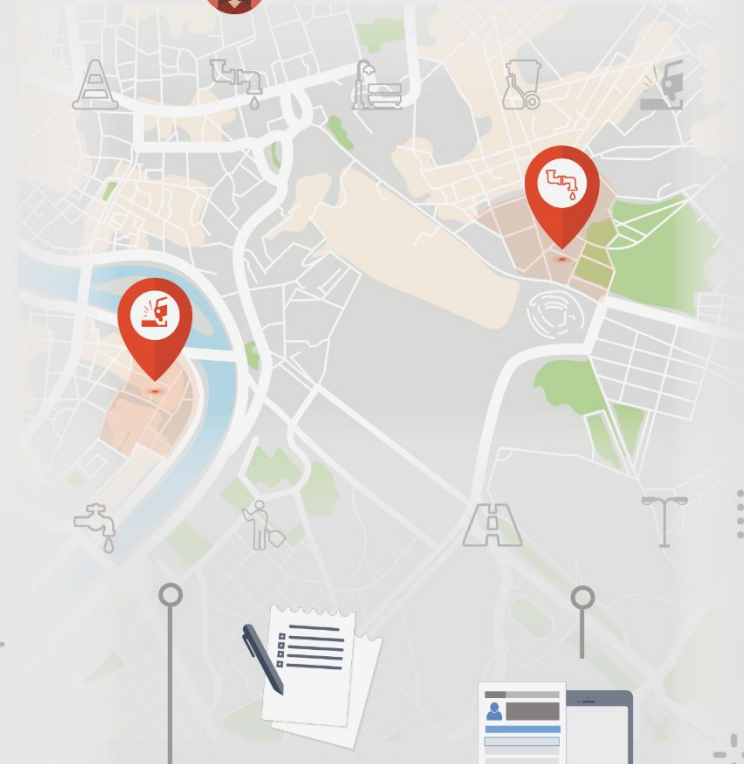

# telus

Tanto en la App web como en la móvil genera **peticiones ciudadanas** mediante un proceso claro y simple

## Peticiones Ciudadanas

Gestiona las peticiones ciudadanas y conoce las necesidades por zona territorial