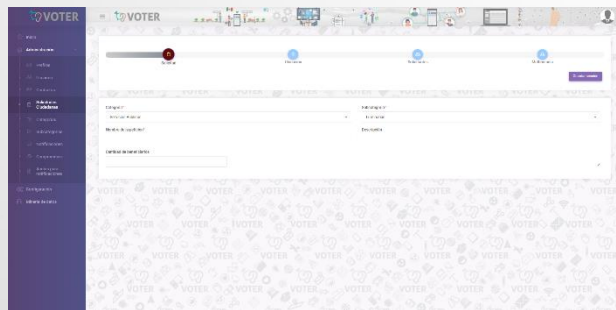

# telus

Tanto en la App web como en la móvil genera **peticiones ciudadanas** mediante un proceso claro y simple

## Peticiones Ciudadanas

Gestiona las peticiones ciudadanas y conoce las necesidades por zona territorial