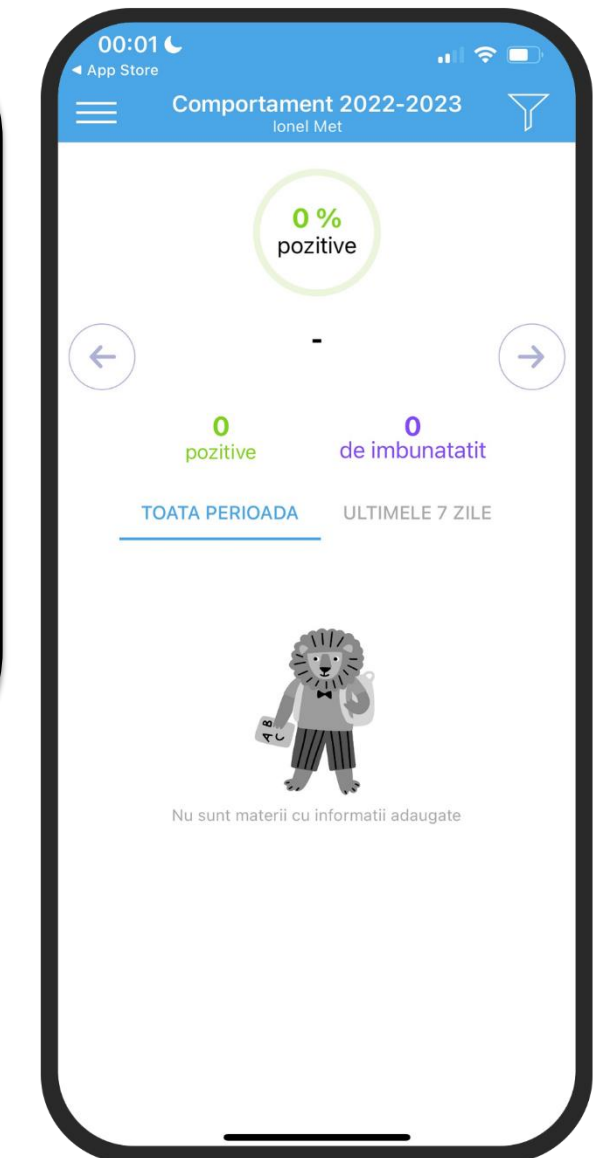

Primesc notificări zilnice
Email + SMS

Ioana - Note: Chimie 8, Romana 10.
Absente: Engleza /20.10, Mate /21.10

Văd statistici despre evoluția copilului. Au acces la temele primite și rezolvările copilului

Acces pe orice dispozitiv
PC/Laptop + telefon/tabletă