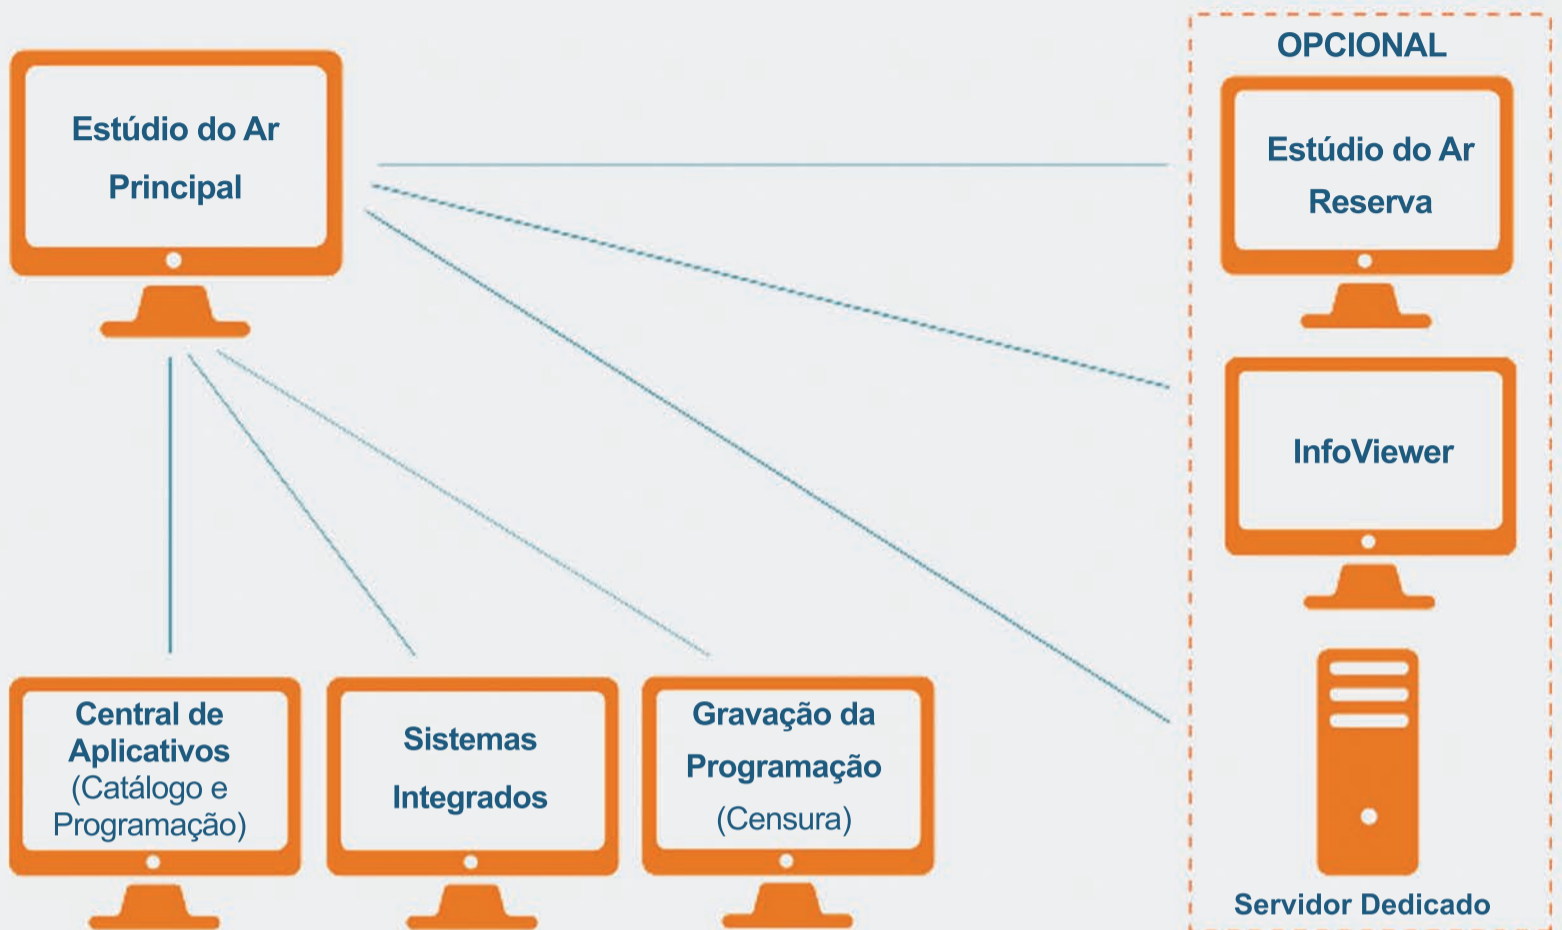

# Cenário e Requisitos Mínimos de Hardware e Software

Estúdio do Ar	Central de Aplicativos	Servidor Dedicado	Sistemas integrados	Gravação da Programação
---------------	------------------------	-------------------	---------------------	-------------------------

## Hardware

Processador	Intel i5 (4ª geração ou superior)*****	Intel i3/AMD equiv.	Intel i5 (4ª geração ou superior)	Intel i3/AMD equiv.	Intel i3/AMD equiv.
Memória RAM	8 GB	4 GB	8 GB	2 GB	2 GB
Disco Rígido	HD de 500 GB* particionado		HD de 500 GB* particionado	HD de 500 GB	HD de 500 GB
Placa de Vídeo	GeForce 8 Series ou superior				
Placa de Áudio	Com múltiplas saídas**	Onboard/Offboard**		Onboard/Offboard**	Onboard/Offboard**
Placa de Rede	Gigabit	Gigabit	100/1000	100/1000	100/1000
Monitor	21" LED ou LCD*** e/ou touch ou convencional	21" LED ou LCD***		LED ou LCD	LED ou LCD