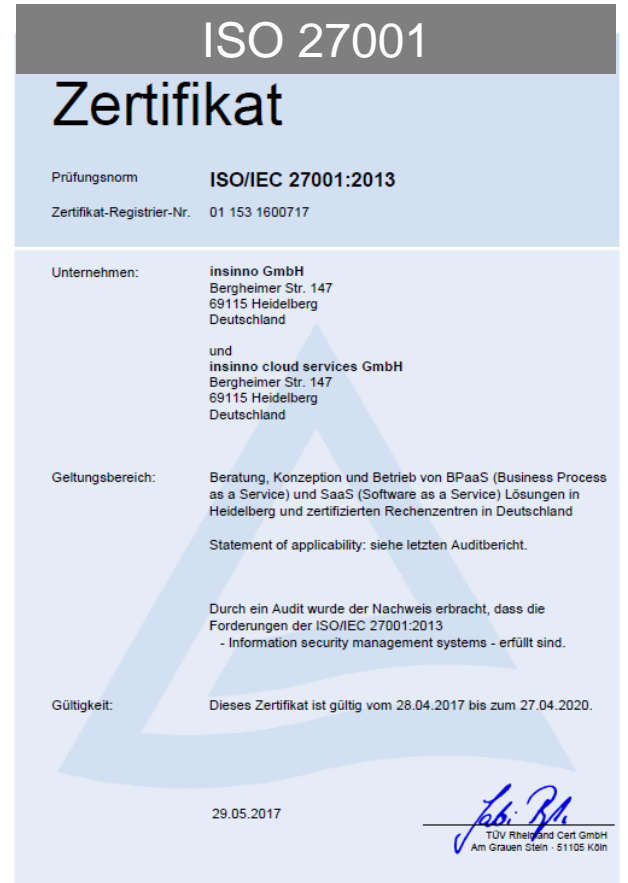

insinno and security

Management System
ISO 27001:2013

www.tuv.com
ID 9108635574

Beratung, Konzeption, Entwicklung und Betrieb von BPaaS (Business Process as a Service) und SaaS (Software as a Service) Lösungen in Heidelberg (Deutschland) und Sevilla (Spanien) und zertifizierten Rechenzentren in Deutschland

Code Check
dynamisch und statisch

VERACOIDE

Offizieller Partner der
Open Telekom Cloud

www.tuv.com

insinno

insinno GmbH

Bergheimer Str. 147
69115 Heidelberg
Germany

Office: +49 6221 3929170