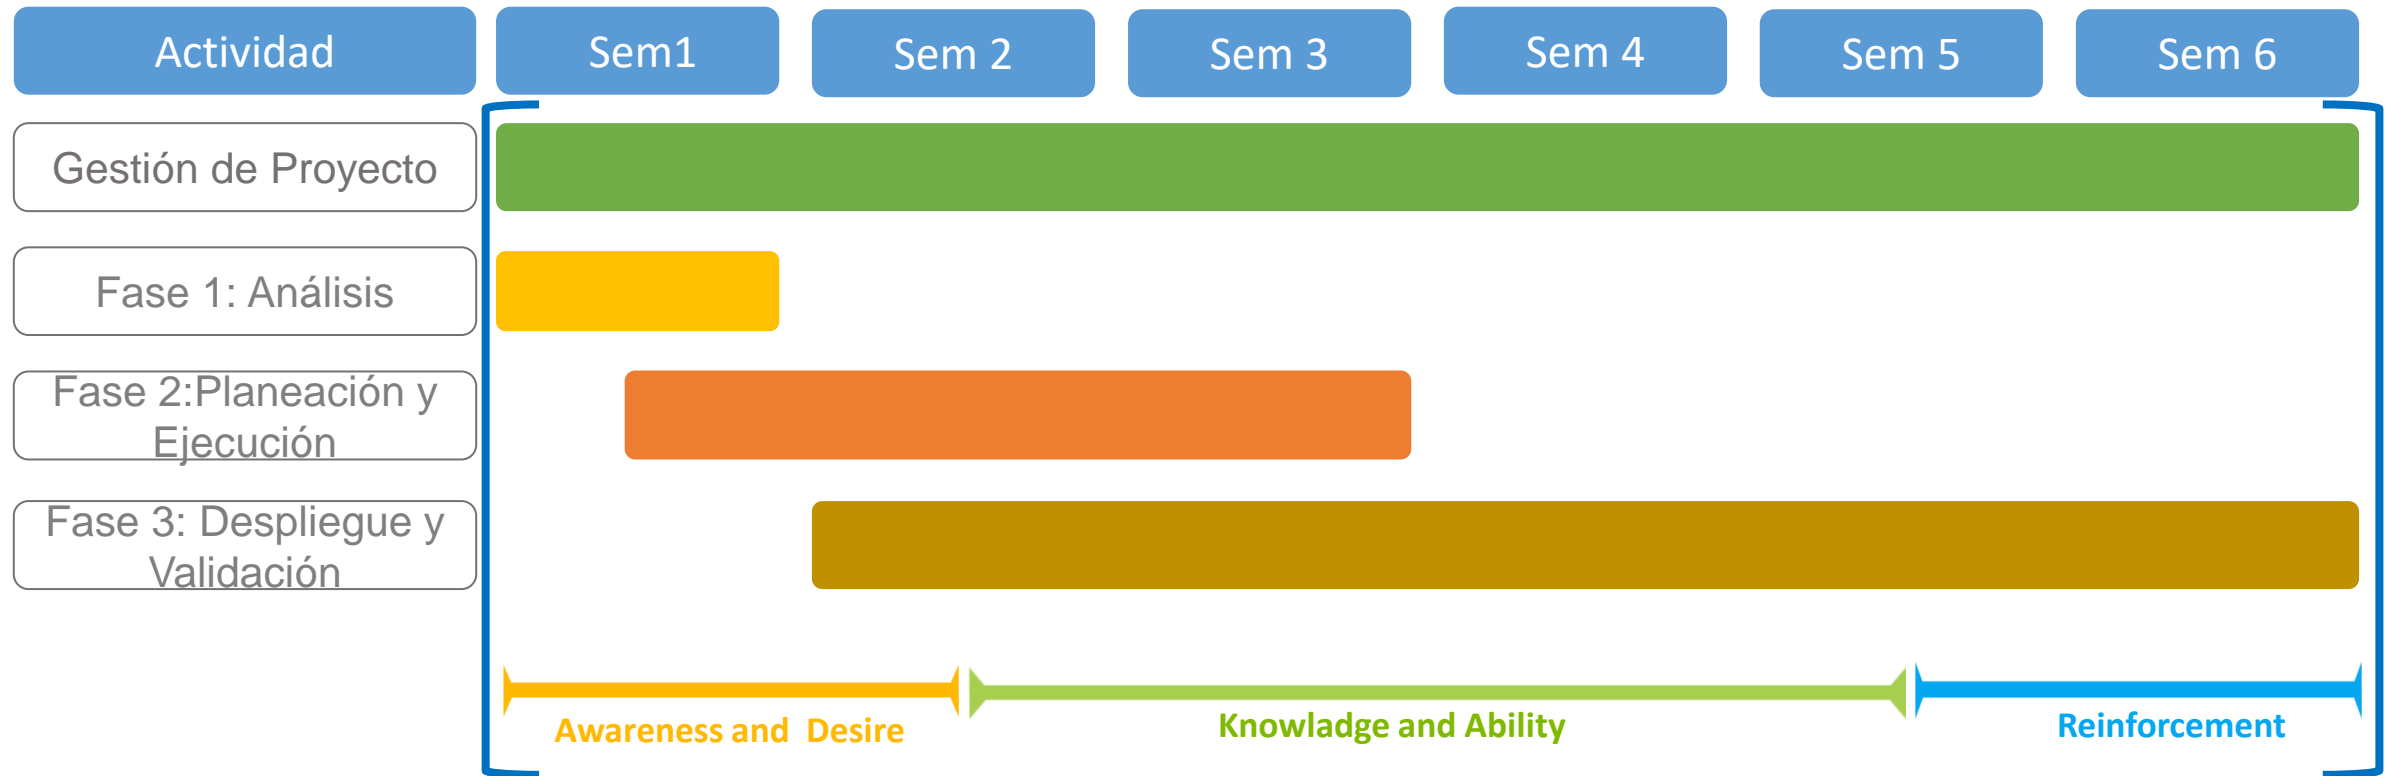

Azure Virtual Desktop Implementación

actiglobal

Beneficios de WVD

-  Acceso vía identidad de AD
-  Servicio multisesión
-  Conectividad hacia ambientes locales
-  Servicios de Remote Desktop y RemoteApp
-  Eficiencia y flexibilidad
-  Seguridad por medio de AD y SSL

Servicios de implementación

Nuestra metodología se alinea a CAF (Cloud Adoption Framework) conectando así al negocio y usuarios finales con las capacidades técnicas.

Así como, despliegue de una zona de aterrizaje segura para los recursos y conectividad de WVD y las mejores practicas de Microsoft para la virtualización de escritorios y aplicaciones sobre plataformas Windows.

CRONOGRAMA Setup

Total: 6 Semanas

...EMPECEMOS

actiglobal

GRACIAS