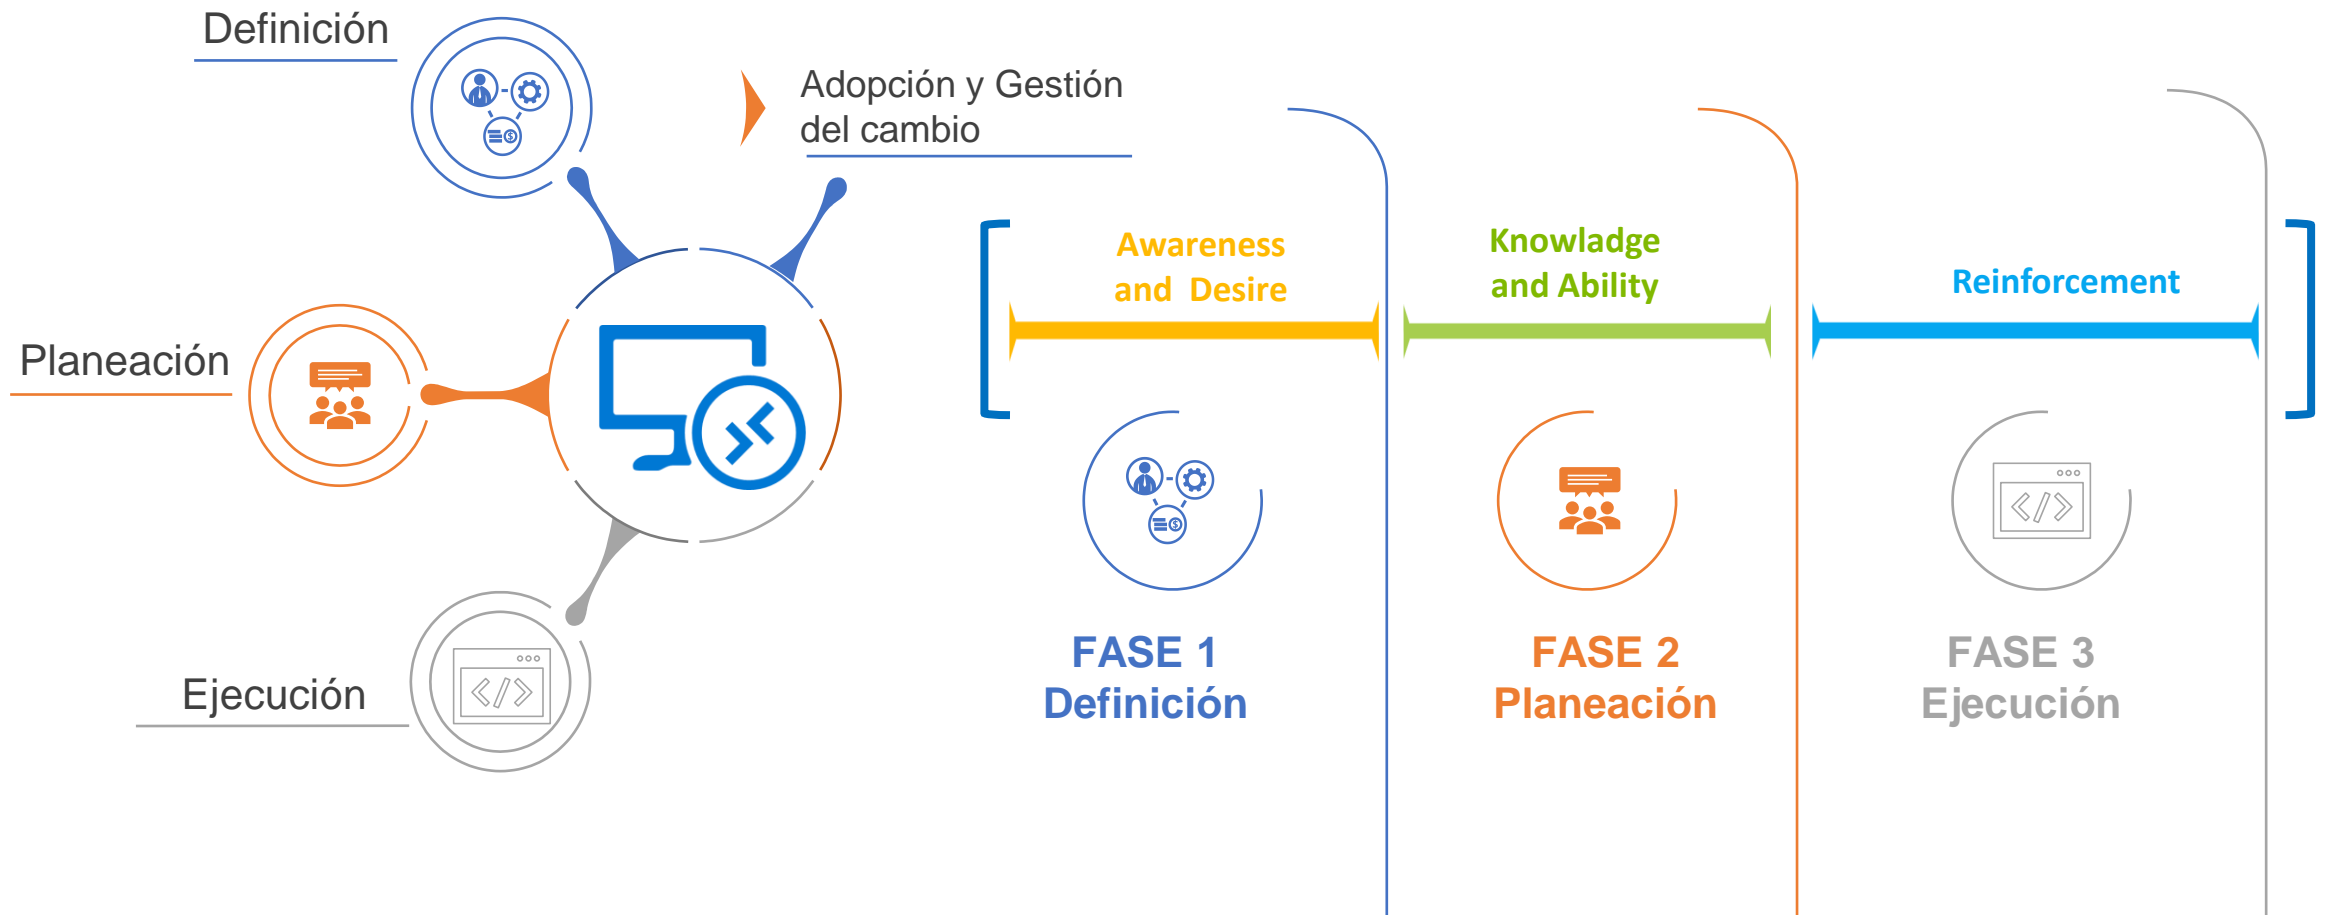

Azure Virtual Desktop Implementación

actiglobal

Beneficios de WVD

-  Acceso vía identidad de AD
-  Servicio multisesión
-  Conectividad hacia ambientes locales
-  Servicios de Remote Desktop y RemoteApp
-  Eficiencia y flexibilidad
-  Seguridad por medio de AD y SSL

Servicios de implementación

Nuestra metodología se alinea a CAF (Cloud Adoption Framework) conectando así al negocio y usuarios finales con las capacidades técnicas.

Así como, despliegue de una zona de aterrizaje segura para los recursos y conectividad de WVD y las mejores practicas de Microsoft para la virtualización de escritorios y aplicaciones sobre plataformas Windows.