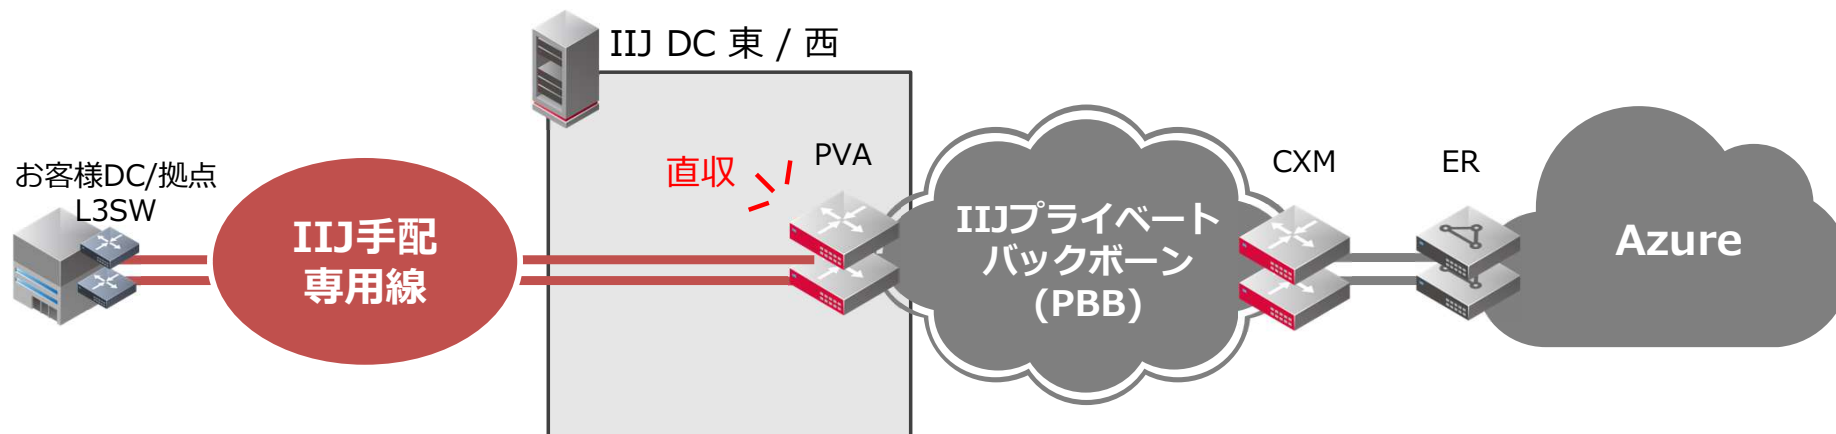

Microsoftクラウドに閉域接続するサービス

Microsoftクラウドサービスへの閉域接続を実現するAzureのメニューです。
ExpressRoute接続は、Microsoftが定めるExpressRouteプロバイダから提供される形になります。

ExpressRoute接続モデルの違い

ExpressRouteは2つの接続モデルがあり、IIJはExpressRoute接続環境を**マネージド**で提供します。お客様拠点からIIJ DCへの接続は**東日本、西日本のアクセスポイント**を準備しております。

※Exchange Providerモデルは BGPルータ2台について、事業者もしくはお客様による設計運用が必要

各アクセスポイントへキャリアフリーで接続可能

お客様のご利用用途に合わせて接続形式を選択可能

A. お客様の既存WANと接続

アクセスポイントとなるIIJ DCに、お客様専用のラックを用意します。お客様名義の回線敷設及びルータ持込が可能です。

B. お客様拠点と専用線接続

お客様DC/拠点など、特定拠点と1対1で接続します。専用線はIIJからご提供します。

マルチキャリアによる専用線接続が可能

IIJのアクセスポイントは主要キャリアのアクセス回線に対応しており、**お客様がご利用中のキャリア**
WAN回線の接続や、**異キャリアによるWANの冗長化**に対応しています。

■ 対応キャリア例

ARTERIA	KDDI	K-Opti
Colt	NTT Com	NTT East
NTT West	Softbank	TOKAI

IIJからAzure ExpressRouteライセンスを月額提供