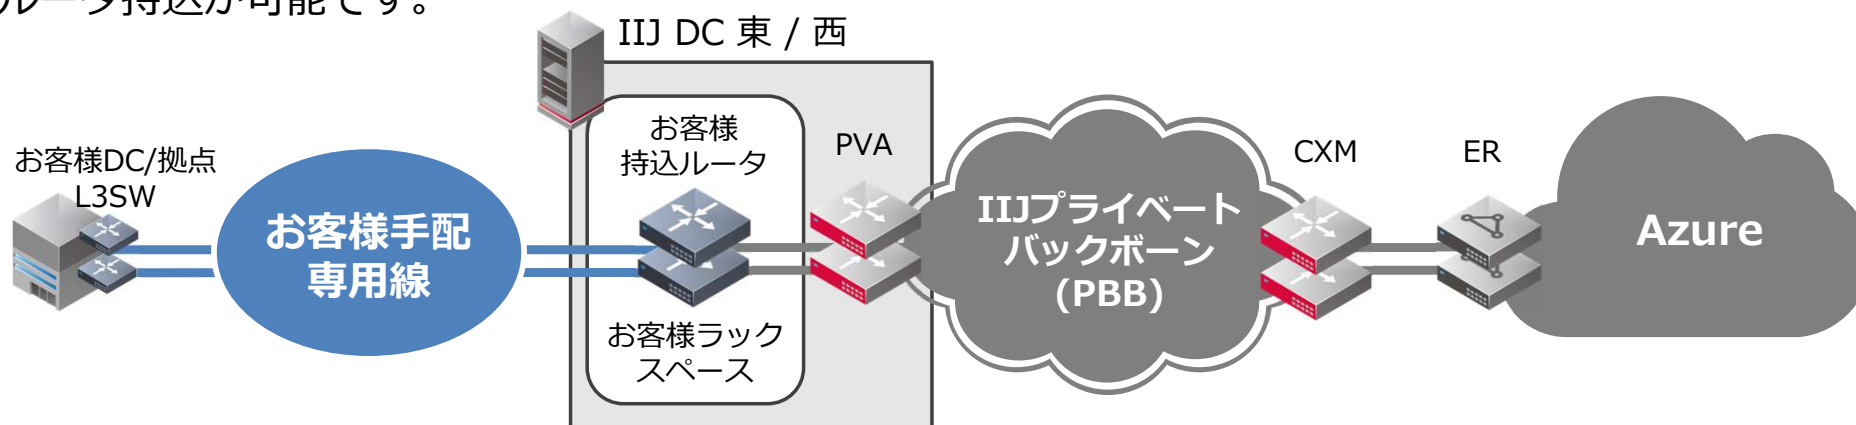

Microsoftクラウドに閉域接続するサービス

Microsoftクラウドサービスへの閉域接続を実現するAzureのメニューです。
ExpressRoute接続は、Microsoftが定めるExpressRouteプロバイダから提供される形になります。

ExpressRoute接続モデルの違い

ExpressRouteは2つの接続モデルがあり、IIJはExpressRoute接続環境を**マネージド**で提供します。お客様拠点からIIJ DCへの接続は**東日本、西日本のアクセスポイント**を準備しております。

※Exchange Providerモデルは BGPルータ2台について、事業者もしくはお客様による設計運用が必要

各アクセスポイントへキャリアフリーで接続可能

お客様のご利用用途に合わせて接続形式を選択可能

A. お客様の既存WANと接続

アクセスポイントとなるIIJ DCに、お客様専用のラックを用意します。お客様名義の回線敷設及びルータ持込が可能です。

B. お客様拠点と専用線接続

お客様DC/拠点など、特定拠点と1対1で接続します。専用線はIIJからご提供します。

マルチキャリアによる専用線接続が可能

IIJのアクセスポイントは主要キャリアのアクセス回線に対応しており、**お客様がご利用中のキャリア**
WAN回線の接続や、**異キャリアによるWANの冗長化**に対応しています。

■ 対応キャリア例

ARTERIA	KDDI	K-Opti
Colt	NTT Com	NTT East
NTT West	Softbank	TOKAI

IIJからAzure ExpressRouteライセンスを月額提供