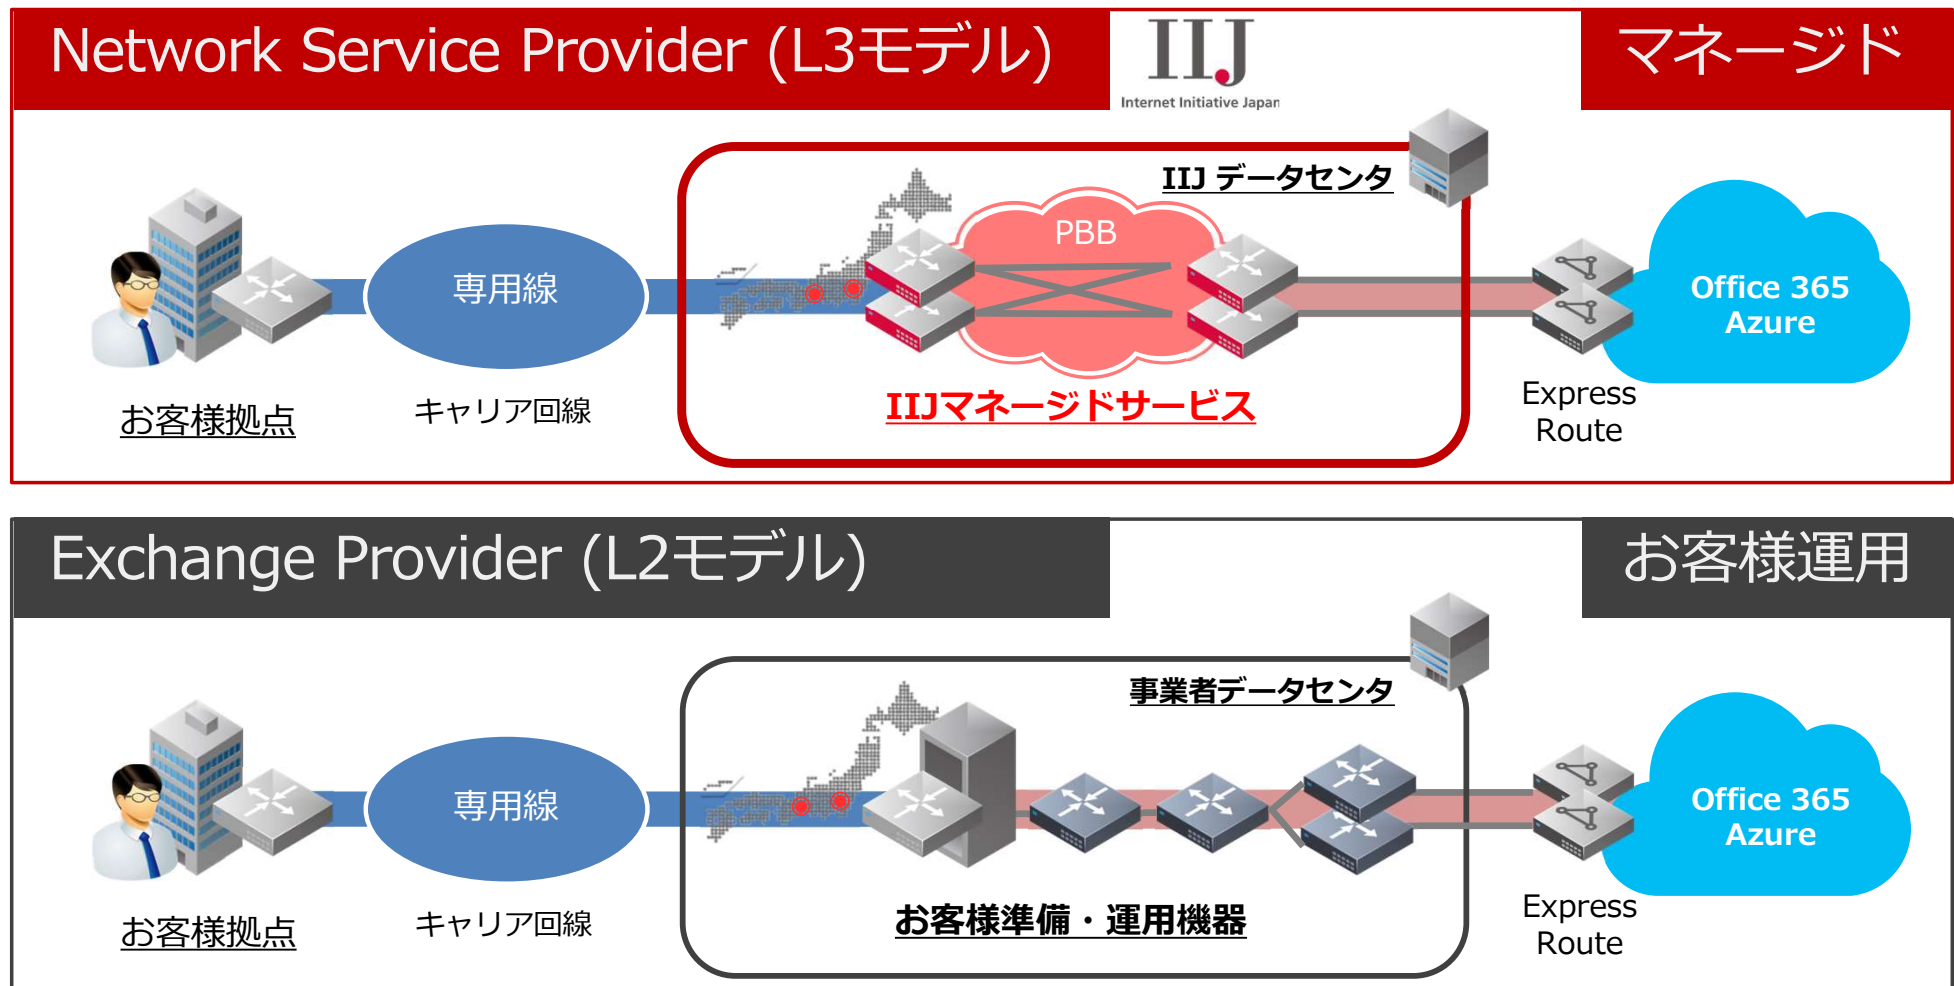

ExpressRoute IIJクラウドエクスチェンジサービス for Microsoft

日本初 Microsoft Azure Network MSP認定取得

IIJは、Microsoft Azure Networking MSPの認定を国内事業者として初めて取得したパートナーです。

Microsoft Azure Networking MSPとは、マイクロソフト社によるMicrosoft Azureのネットワークサービスに特化したパートナー認定プログラムです。Microsoft Azureのネットワークサービスを利用し、高品質な独自のマネージドサービスを提供できる事業者をMSPパートナーとして認定しています。

Microsoftクラウドに閉域接続するサービス

Microsoftクラウドサービスへの閉域接続を実現するAzureのメニューです。
ExpressRoute接続は、Microsoftが定めるExpressRouteプロバイダから提供される形になります。

ExpressRoute接続モデルの違い

ExpressRouteは2つの接続モデルがあり、IIJはExpressRoute接続環境を**マネージド**で提供します。お客様拠点からIIJ DCへの接続は**東日本、西日本のアクセスポイント**を準備しております。

※Exchange Providerモデルは BGPルータ2台について、事業者もしくはお客様による設計運用が必要

各アクセスポイントへキャリアフリーで接続可能

お客様のご利用用途に合わせて接続形式を選択可能

A. お客様の既存WANと接続

アクセスポイントとなるIIJ DCに、お客様専用のラックを用意します。お客様名義の回線敷設及びルータ持込が可能です。

B. お客様拠点と専用線接続

お客様DC/拠点など、特定拠点と1対1で接続します。専用線はIIJからご提供します。

マルチキャリアによる専用線接続が可能

IIJのアクセスポイントは主要キャリアのアクセス回線に対応しており、**お客様がご利用中のキャリア**
WAN回線の接続や、**異キャリアによるWANの冗長化**に対応しています。

■ 対応キャリア例

ARTERIA	KDDI	K-Opti
Colt	NTT Com	NTT East
NTT West	Softbank	TOKAI

IIJからAzure ExpressRouteライセンスを月額提供