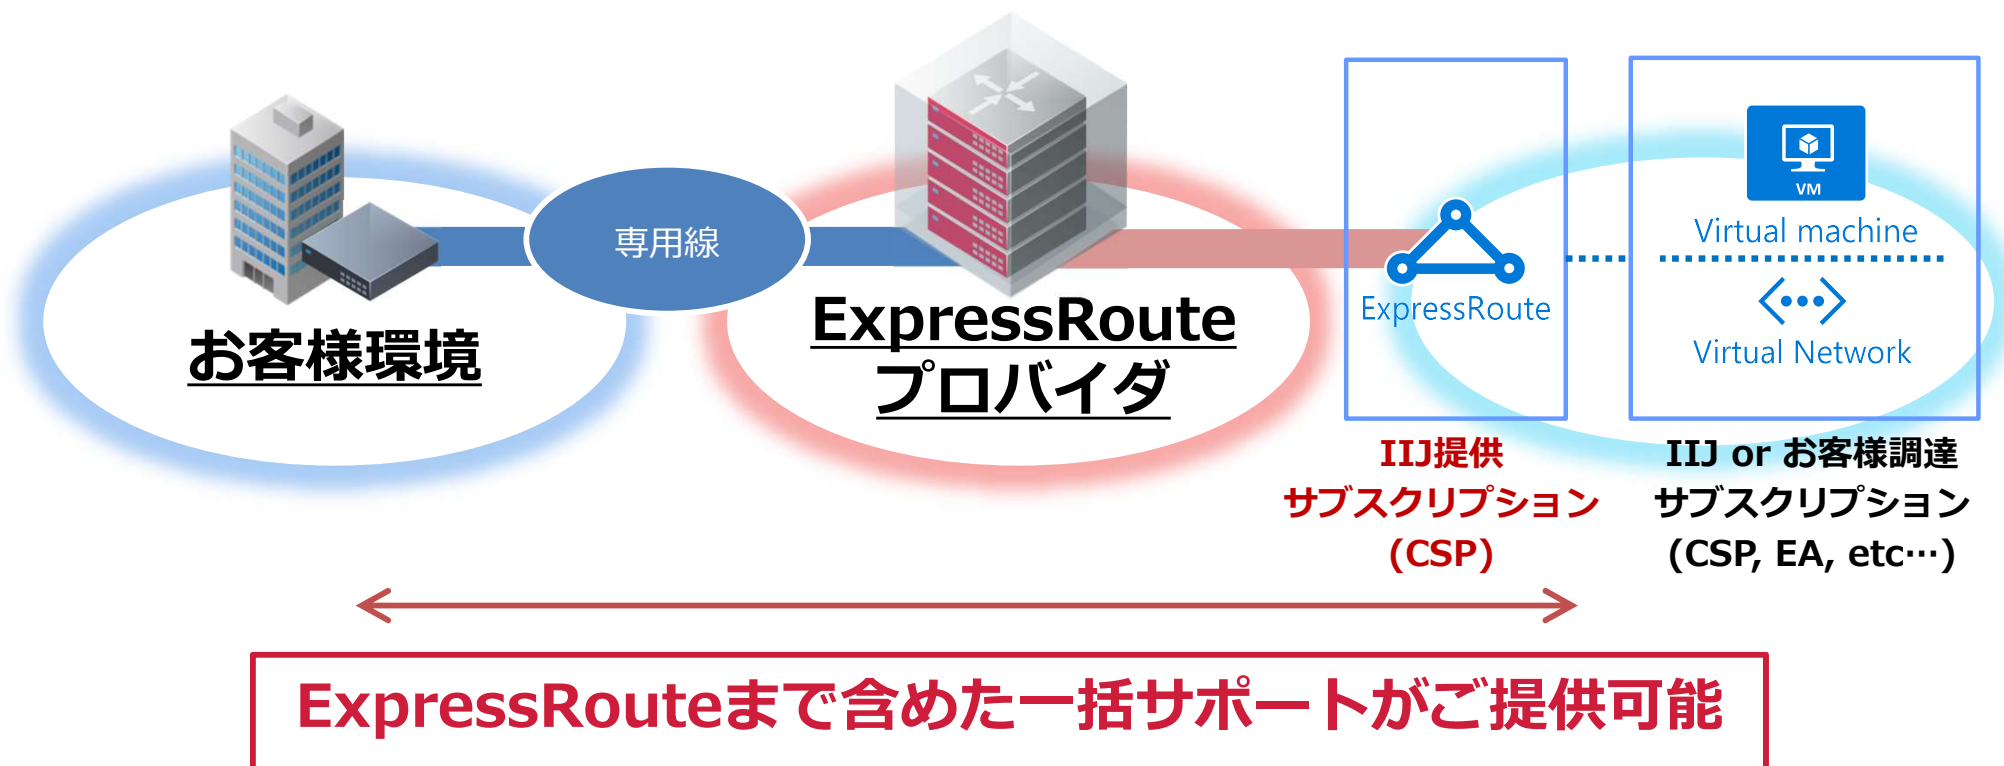

IIJからAzure ExpressRouteライセンスを月額提供

CSP(Cloud Solution Providerプログラム)にて、Azure ExpressRouteライセンス含めてIIJから月額サービスとしてご提供します。

ライセンス提供だけではなく、Azure ExpressRouteに関するサポートもIIJが窓口となります。

IIJサブスクリプションライセンス / Microsoft Azure ExpressRoute