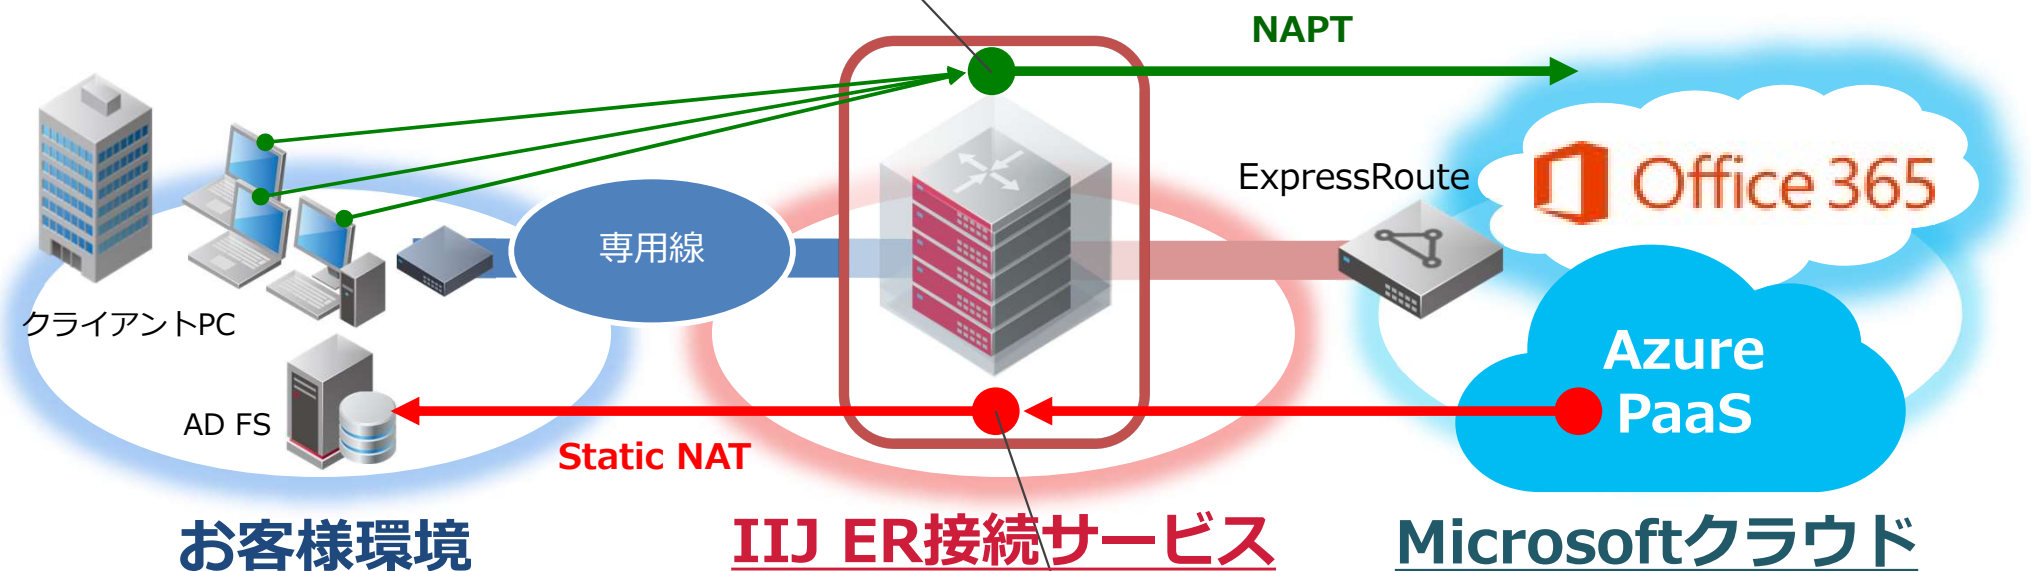

Azure PaaS, Office 365閉域接続に必要な機能をご提供

送信元NAT / 宛先NAT機能をオプション提供します。
お客様側で設備の準備の必要なく、IPアドレス変換の課題を解決します。

送信元NAT機能 (セッション数課金)

Source NAT機能がサービス提供されます。
お客様自前でNAT設備を投資する必要がありません。

宛先NAT機能 (オプション)

Azure PaaS, Office 365からお客様のプライベート環境や Azure IaaS接続のためのStatic NATをオプションで提供します。