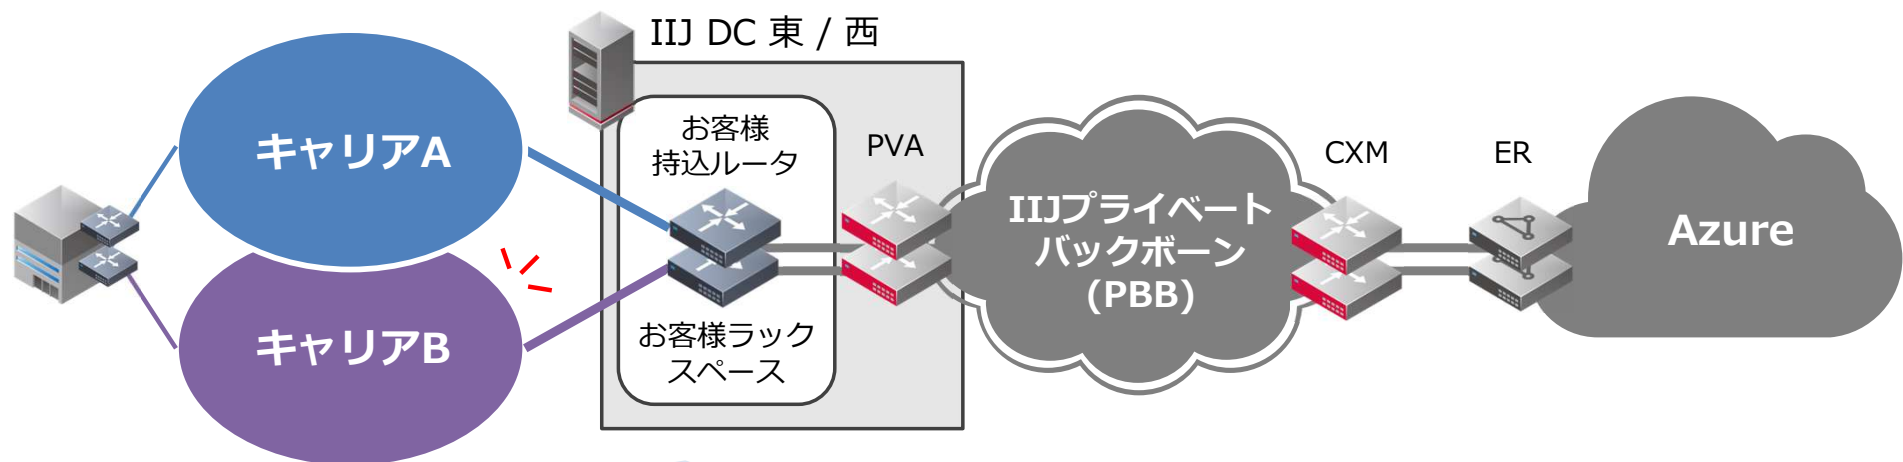

Microsoftクラウドに閉域接続するサービス

Microsoftクラウドサービスへの閉域接続を実現するAzureのメニューです。
ExpressRoute接続は、Microsoftが定めるExpressRouteプロバイダから提供される形になります。

ExpressRoute接続モデルの違い

ExpressRouteは2つの接続モデルがあり、IIJはExpressRoute接続環境を**マネージド**で提供します。お客様拠点からIIJ DCへの接続は**東日本、西日本のアクセスポイント**を準備しております。

※Exchange Providerモデルは BGPルータ2台について、事業者もしくはお客様による設計運用が必要

各アクセスポイントへキャリアフリーで接続可能

お客様のご利用用途に合わせて接続形式を選択可能

A. お客様の既存WANと接続

アクセスポイントとなるIIJ DCに、お客様専用のラックを用意します。お客様名義の回線敷設及びルータ持込が可能です。

B. お客様拠点と専用線接続

お客様DC/拠点など、特定拠点と1対1で接続します。専用線はIIJからご提供します。

マルチキャリアによる専用線接続が可能

IIJのアクセスポイントは主要キャリアのアクセス回線に対応しており、**お客様がご利用中のキャリア**
WAN回線の接続や、**異キャリアによるWANの冗長化**に対応しています。

■ 対応キャリア例

ARTERIA	KDDI	K-Opti
Colt	NTT Com	NTT East
NTT West	Softbank	TOKAI

IIJからAzure ExpressRouteライセンスを月額提供