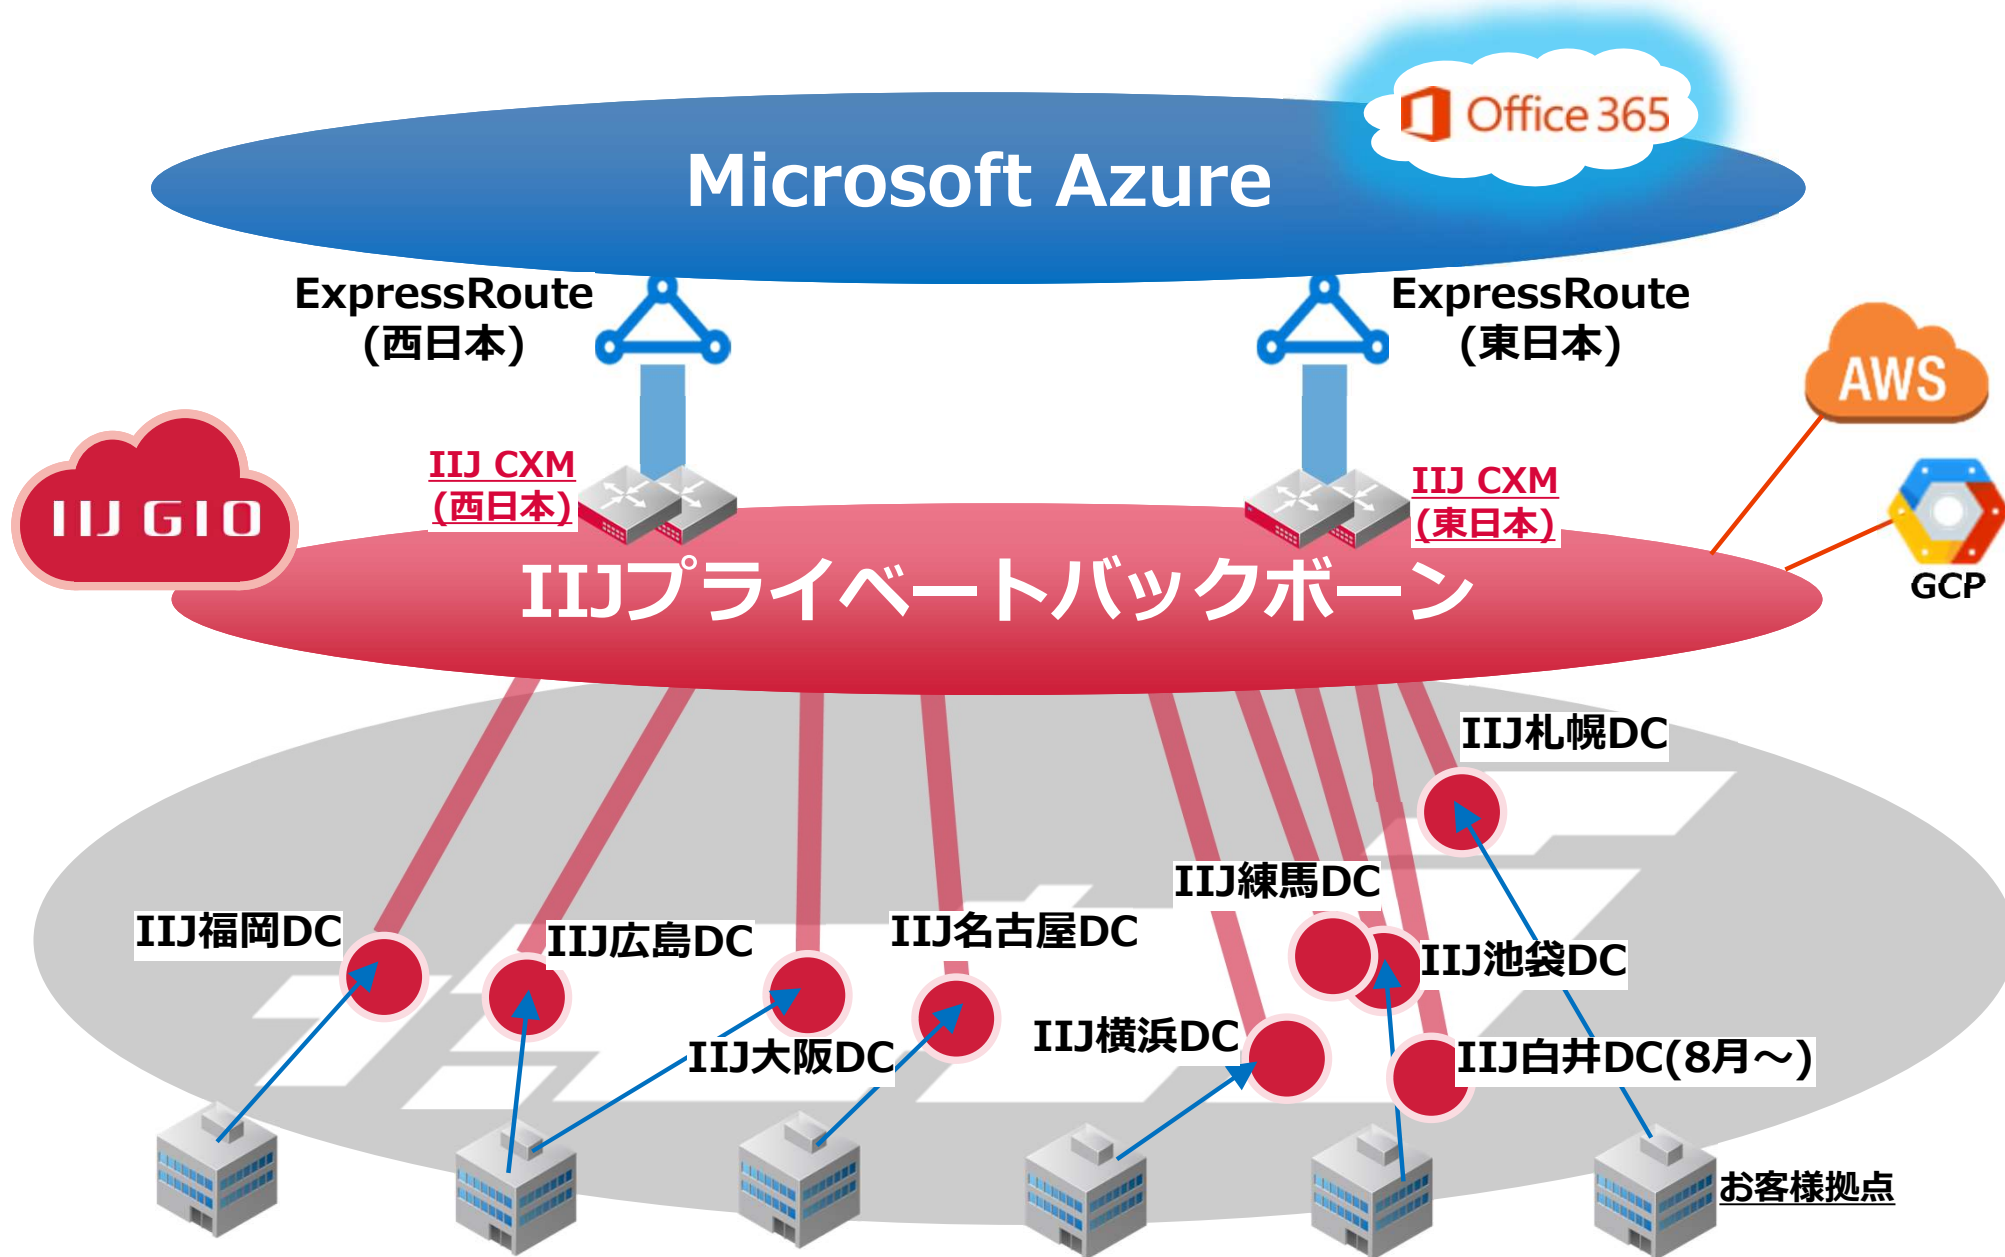

ExpressRoute IIJクラウドエクスチェンジサービス for Microsoft

日本初 Microsoft Azure Network MSP認定取得

IIJは、Microsoft Azure Networking MSPの認定を国内事業者として初めて取得したパートナーです。

Microsoft Azure Networking MSPとは、マイクロソフト社によるMicrosoft Azureのネットワークサービスに特化したパートナー認定プログラムです。Microsoft Azureのネットワークサービスを利用し、高品質な独自のマネージドサービスを提供できる事業者をMSPパートナーとして認定しています。

Microsoftクラウドに閉域接続するサービス

Microsoftクラウドサービスへの閉域接続を実現するAzureのメニューです。
ExpressRoute接続は、Microsoftが定めるExpressRouteプロバイダから提供される形になります。

ExpressRoute接続モデルの違い

ExpressRouteは2つの接続モデルがあり、IIJはExpressRoute接続環境を**マネージド**で提供します。お客様拠点からIIJ DCへの接続は**東日本、西日本のアクセスポイント**を準備しております。

※Exchange Providerモデルは BGPルータ2台について、事業者もしくはお客様による設計運用が必要

各アクセスポイントへキャリアフリーで接続可能

お客様のご利用用途に合わせて接続形式を選択可能

A. お客様の既存WANと接続

アクセスポイントとなるIIJ DCに、お客様専用のラックを用意します。お客様名義の回線敷設及びルータ持込が可能です。

B. お客様拠点と専用線接続

お客様DC/拠点など、特定拠点と1対1で接続します。専用線はIIJからご提供します。

マルチキャリアによる専用線接続が可能

IIJのアクセスポイントは主要キャリアのアクセス回線に対応しており、**お客様がご利用中のキャリア**
WAN回線の接続や、**異キャリアによるWANの冗長化**に対応しています。

■ 対応キャリア例

ARTERIA	KDDI	K-Opti
Colt	NTT Com	NTT East
NTT West	Softbank	TOKAI

IIJからAzure ExpressRouteライセンスを月額提供