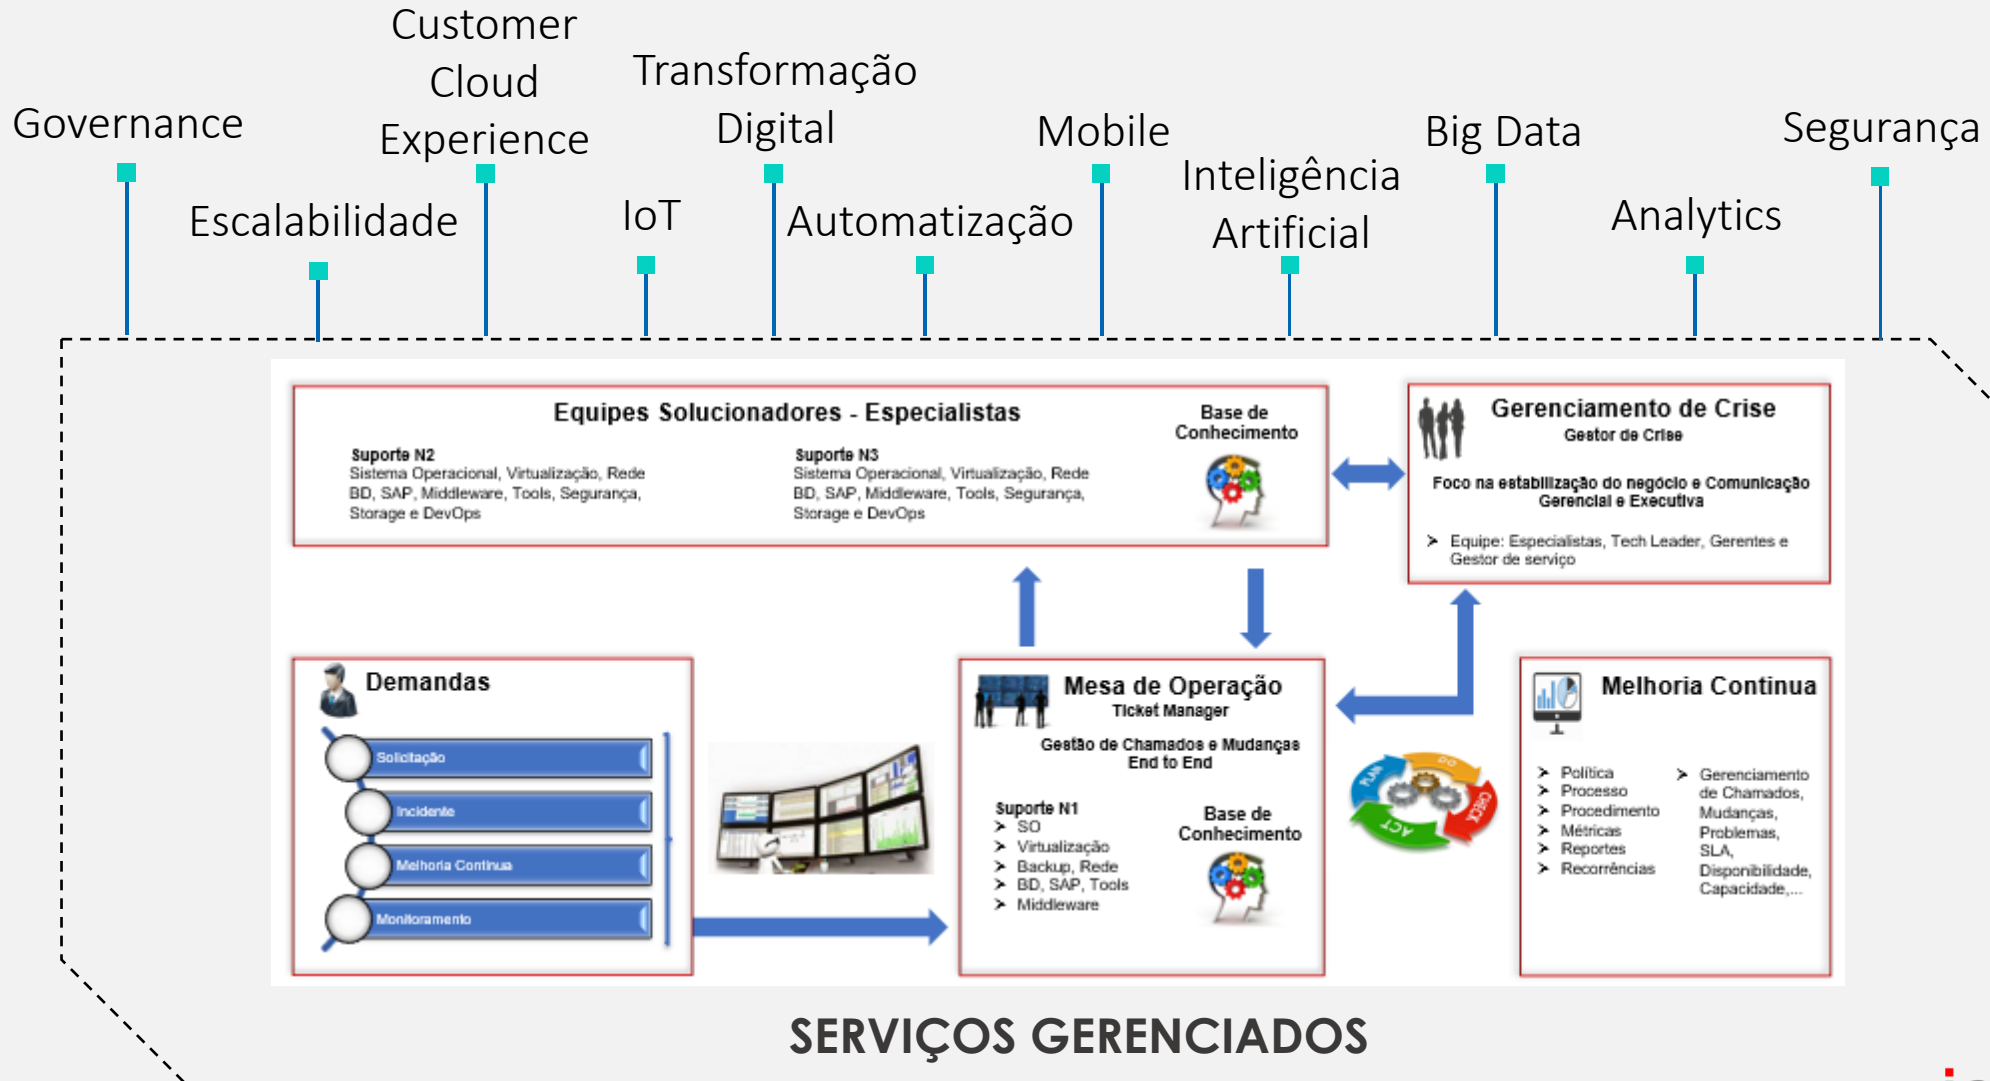

O QUE PODEMOS FAZER

ASSESSMENT DO AMBIENTE

- Identificação dos recursos presentes na Infraestrutura de TI.
- Análise dos recursos passíveis a melhorias em sua nuvem Microsoft Azure.
- Elaboração e Planejamento de cronogramas para utilização do Microsoft Azure com eficácia.

O QUE FAZEMOS

MIGRAÇÃO

- Transição com segurança dos serviços on-premises (Servidores, Aplicações, Armazenamento, Backup, Firewall e Rede) para cloud Microsoft Azure.
- Validação de continuidade do negócio.
- Documentação do projeto.

SUSTENTAÇÃO

- Administração com eficácia dos serviços baseados em IaaS, PaaS e SaaS.
- Elaboração de relatórios sobre performance do ambiente.
- Melhoria contínua de processos.

Solução iC Azure Foundation