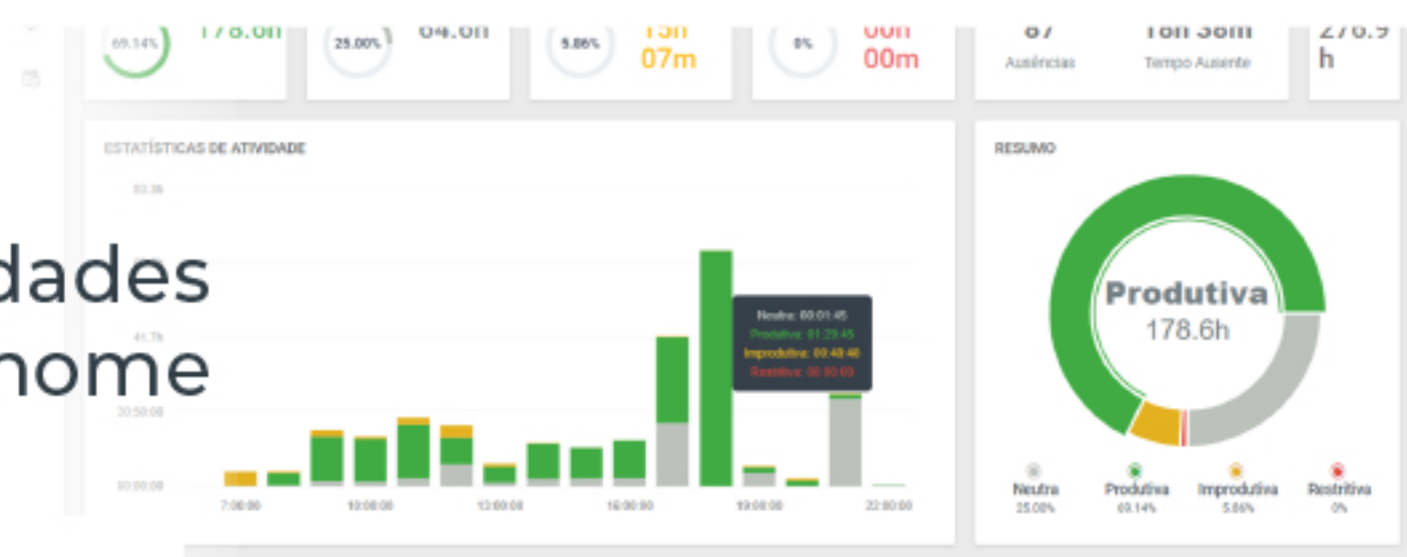

Facilite sua Operação

Monitore em tempo real as atividades realizadas pelas suas equipes em home office ou escritório.