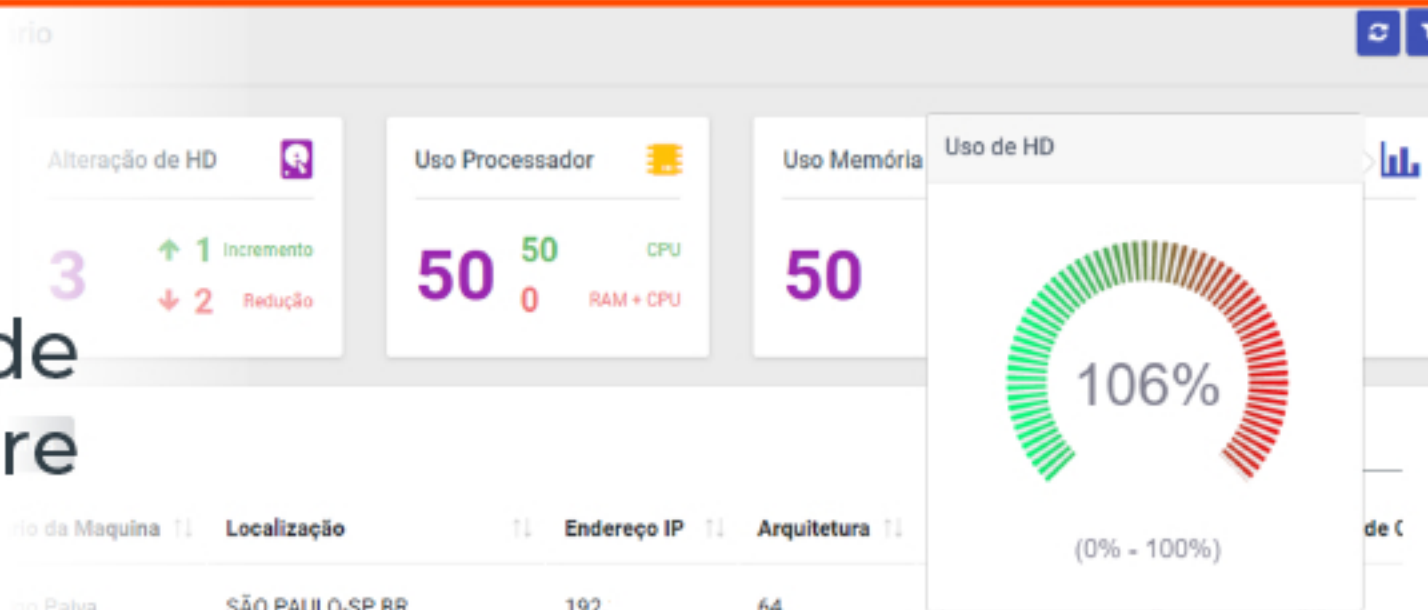

Gerencie sua TI

Controle online e centralizado de inventário de hardware e software de toda a empresa.