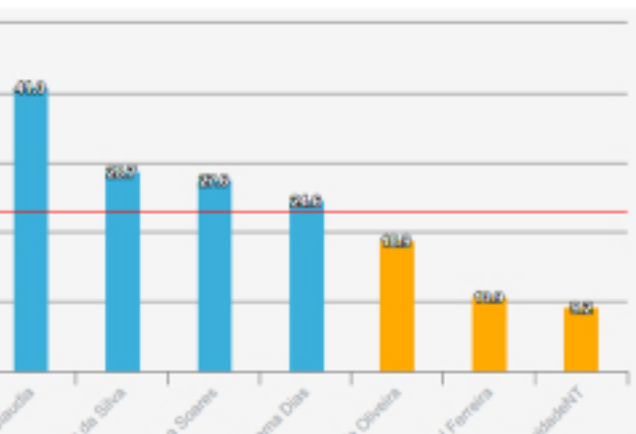

PRODUTIVIDADE POR RECURSO X MÉDIA DO TIME