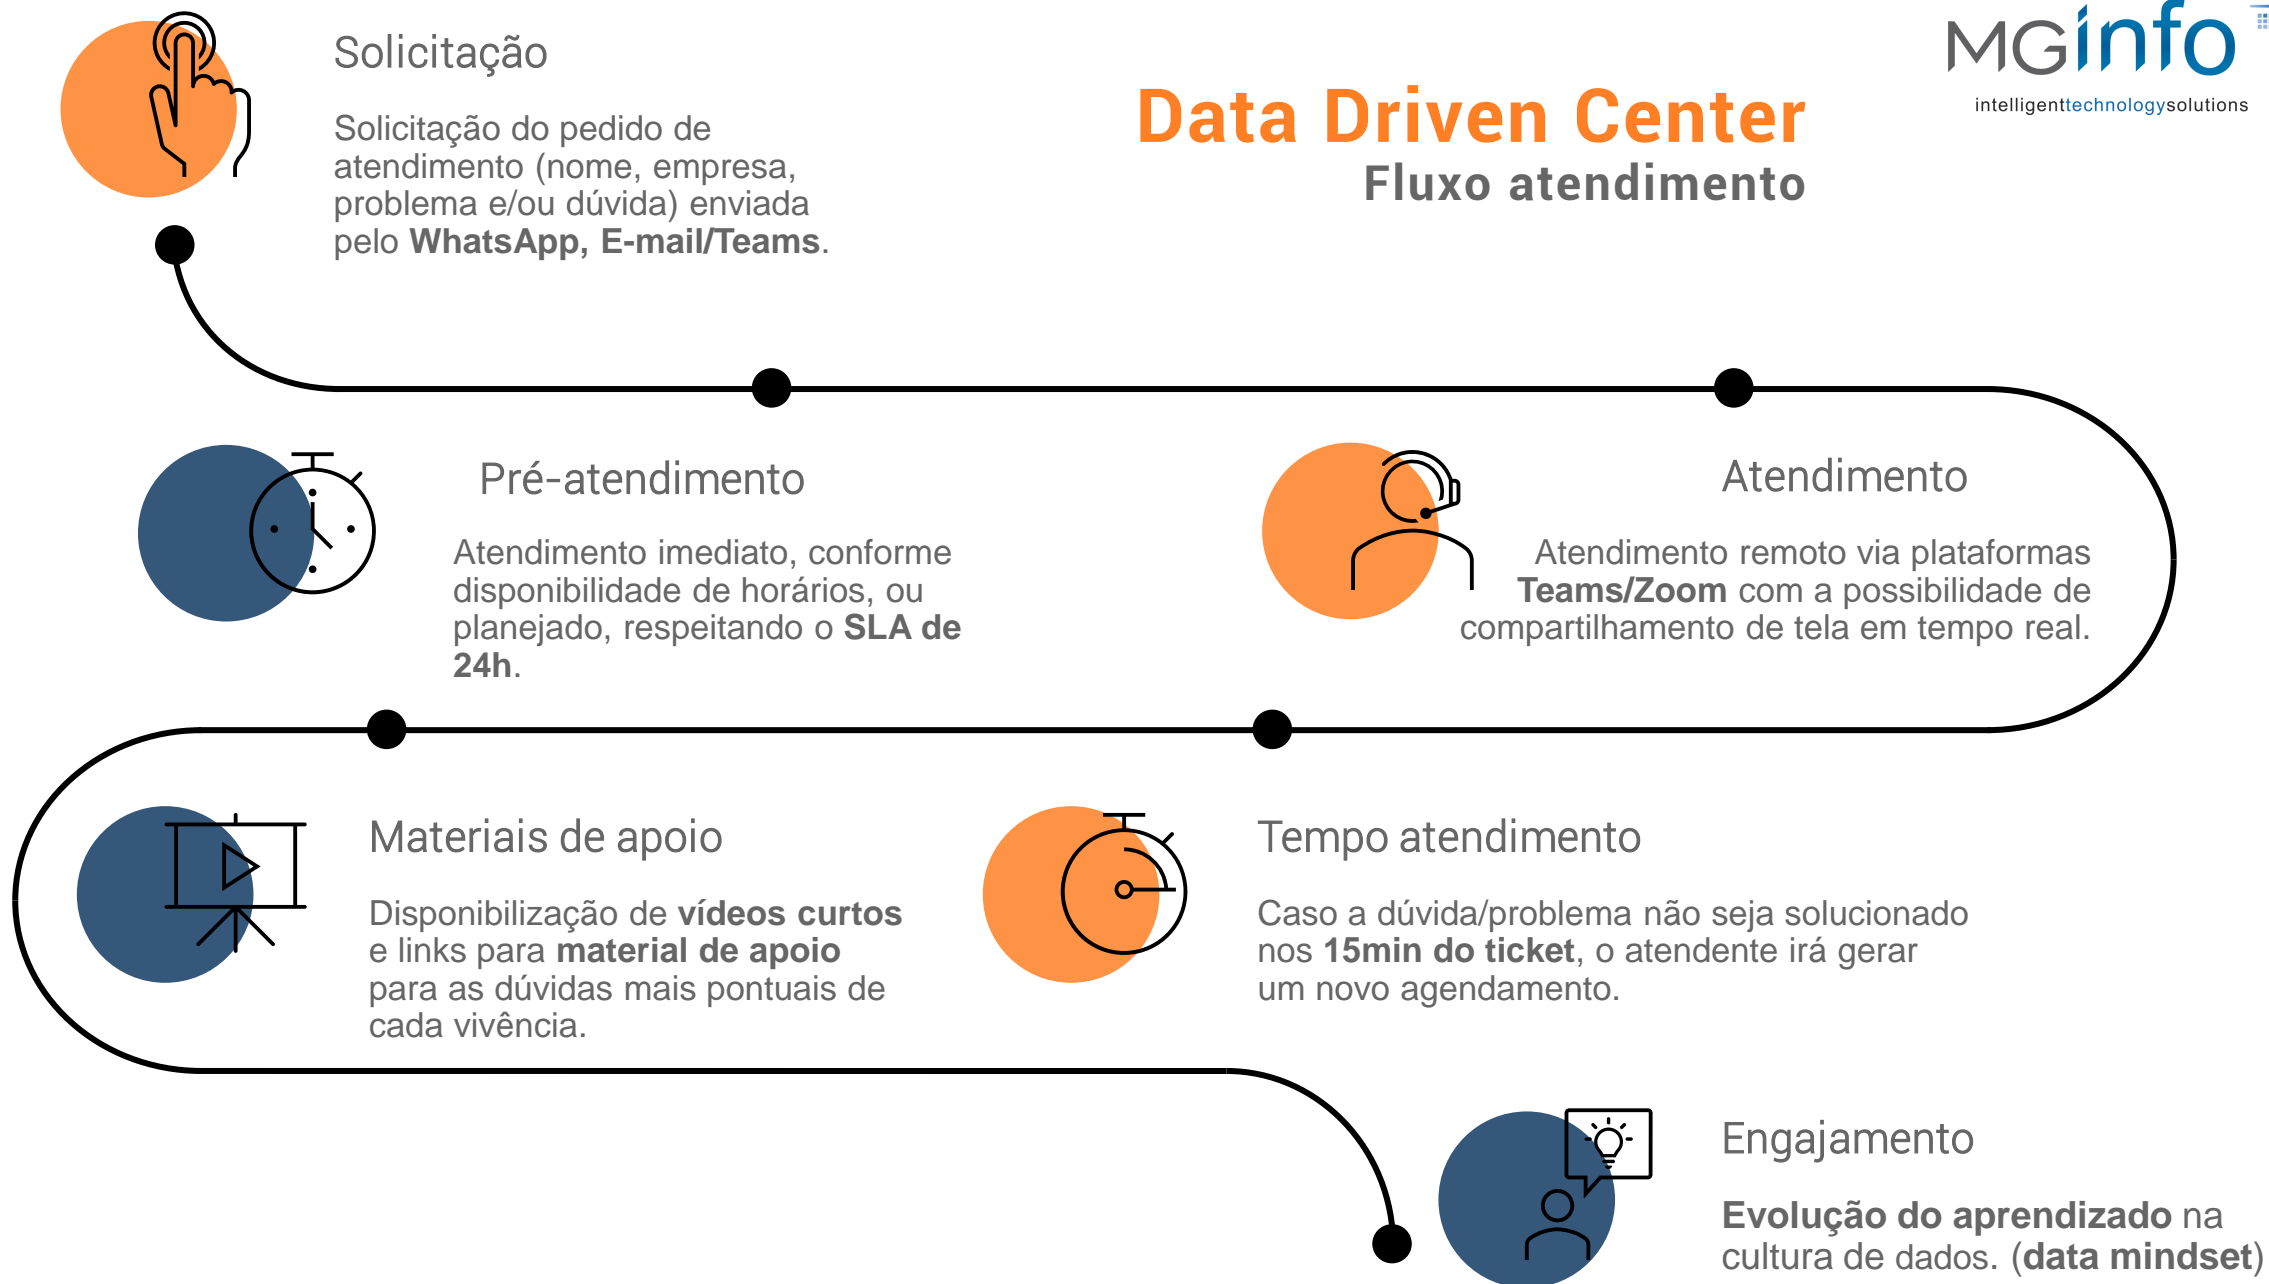

Data Driven Center

Fluxo atendimento