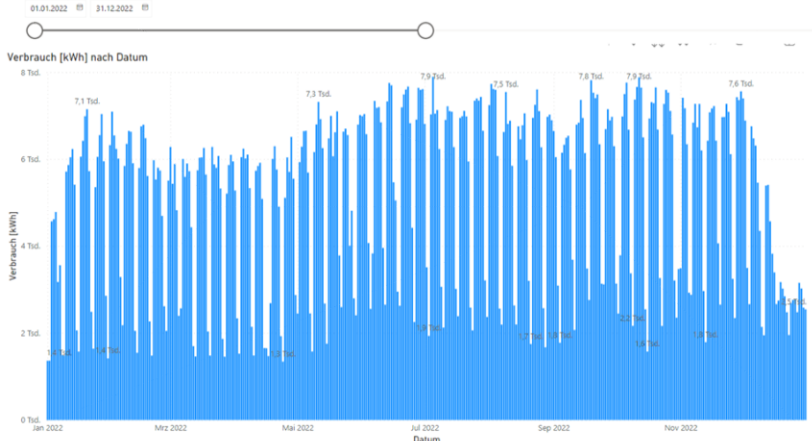

Lastgang Strom (Jahr)