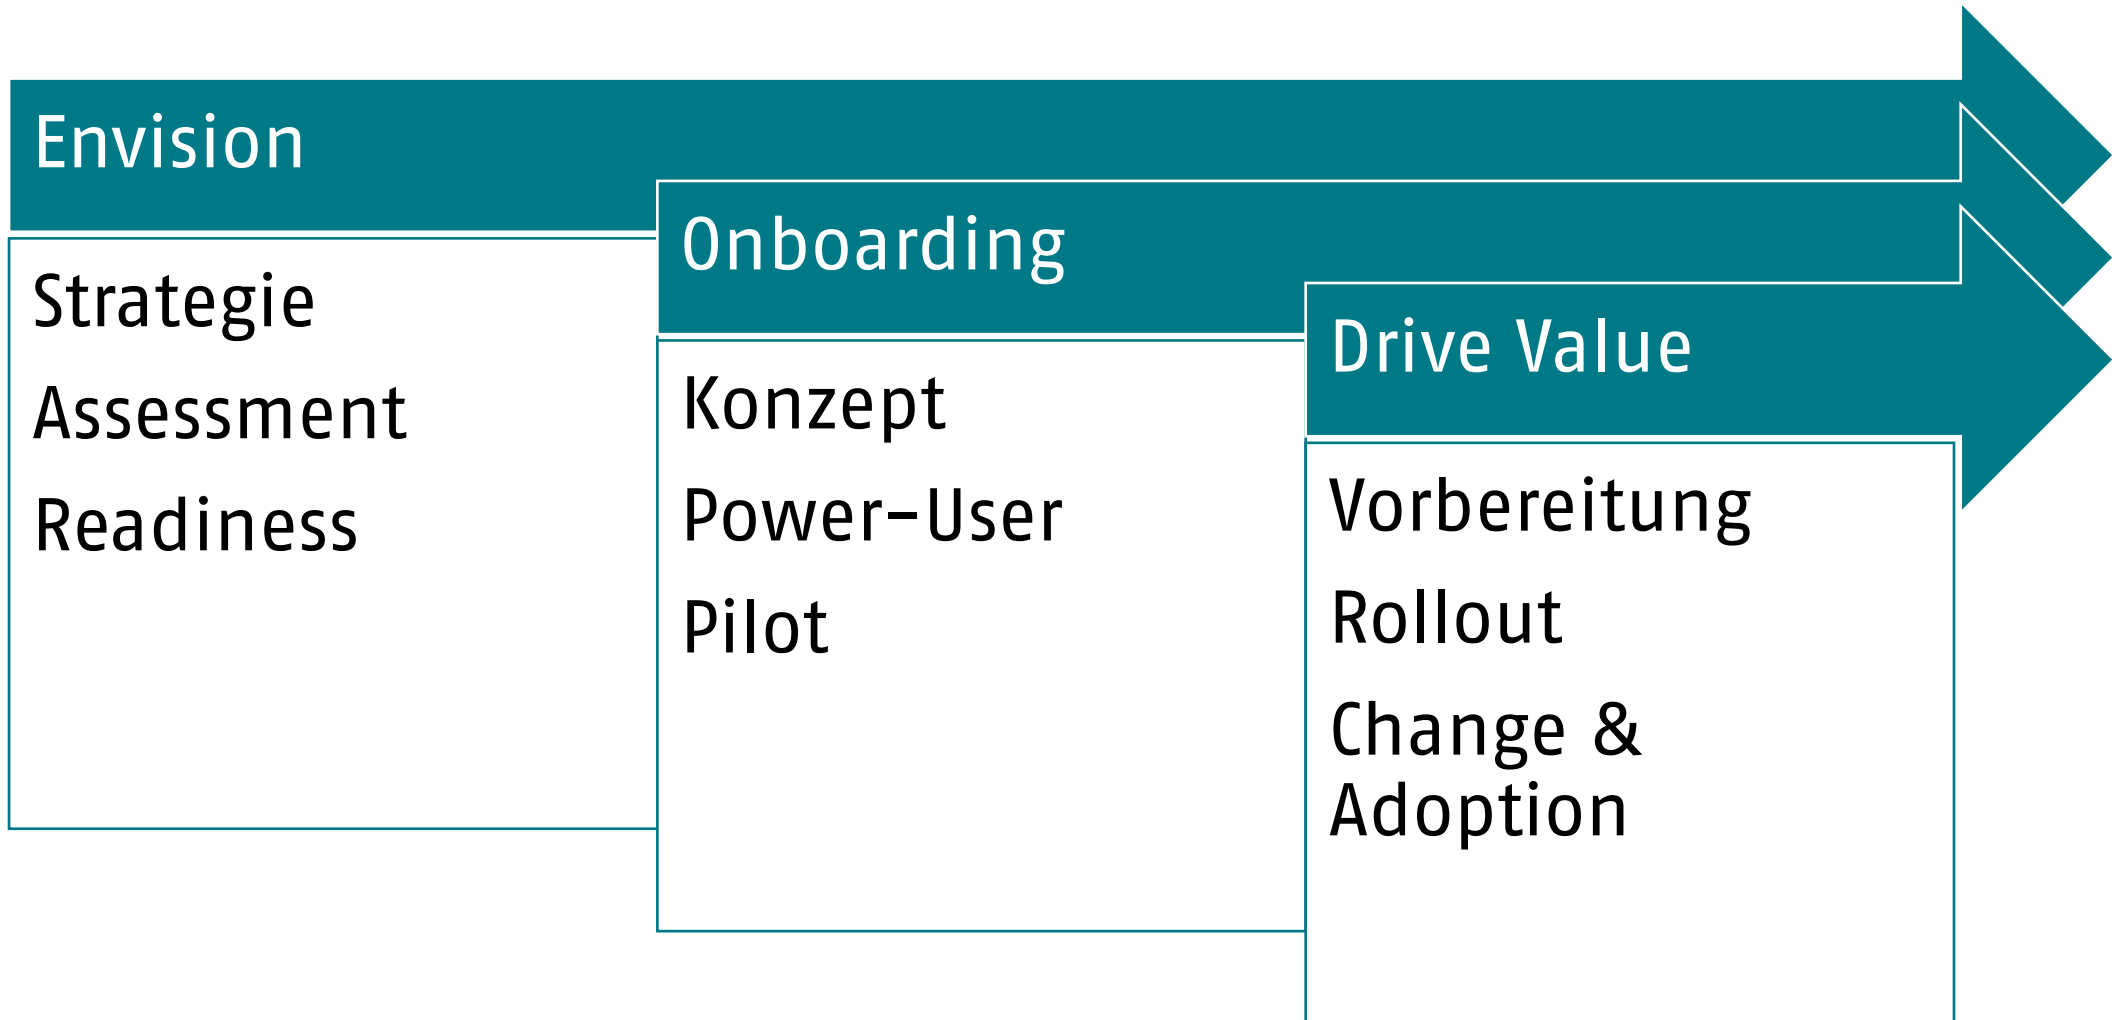

Copilot für Microsoft 365: Vorbereitung, Einführung und Begleitung

Copilot für Microsoft 365 mit Nexplore

Das bieten wir

- Nexplore ist Experte für die Einführung von Microsoft 365, Teams und Copilot.
- Mit vielen Experten aus Technik, Projektleitung und Change & Adoption haben wir viele Inbetriebnahmen erfolgreich umgesetzt.
- Wir erarbeiten gemeinsam das passende Vorgehens- und Lösungsmodell für Ihr Unternehmen.