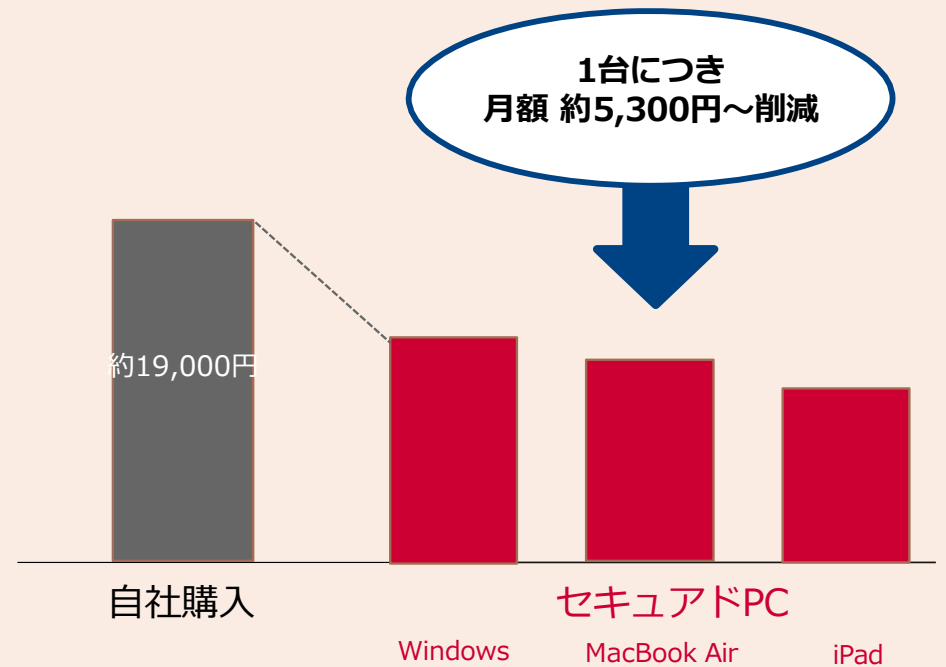

IDとパスワードを入力するだけで**自動でセットアップ**、届いたその日から利用可能

エンドユーザーからの使用方法などの**お問い合わせもヘルプデスクが回答**

# 導入効果

1か月にかかるPC運用費用  
**約30%のコストカットを実現！**

※同等のPC端末・セキュリティ・ライセンスを自社で購入し、  
設定・運用を外注した場合の費用と比較した場合

# プラン・料金 (Windows)

	セキュアドPC月額レンタルモデル Business	セキュアドPC月額レンタルモデル Enterprise
組み合わせ必須となる Microsoft 365プラン	Microsoft 365 Business Premium	Microsoft 365 E3
月額料金/ユーザー (Microsoft 365のライセンスを含む)	<b>13,760円</b> (税込 <b>15,136円</b> )	<b>15,590円</b> (税込 <b>17,149円</b> )
利用人数	1~300名	1~無制限
Officeアプリケーション	○	○
個人ストレージ容量	1TB/ユーザー	1TB/ユーザー
メール機能・容量	50GB/ユーザー	100GB/ユーザー
Web会議・チャット	Microsoft Teams	Microsoft Teams
情報共有ポータル	SharePoint Online	SharePoint Online
端末	B5ノート または タブレット	B5ノート または タブレット