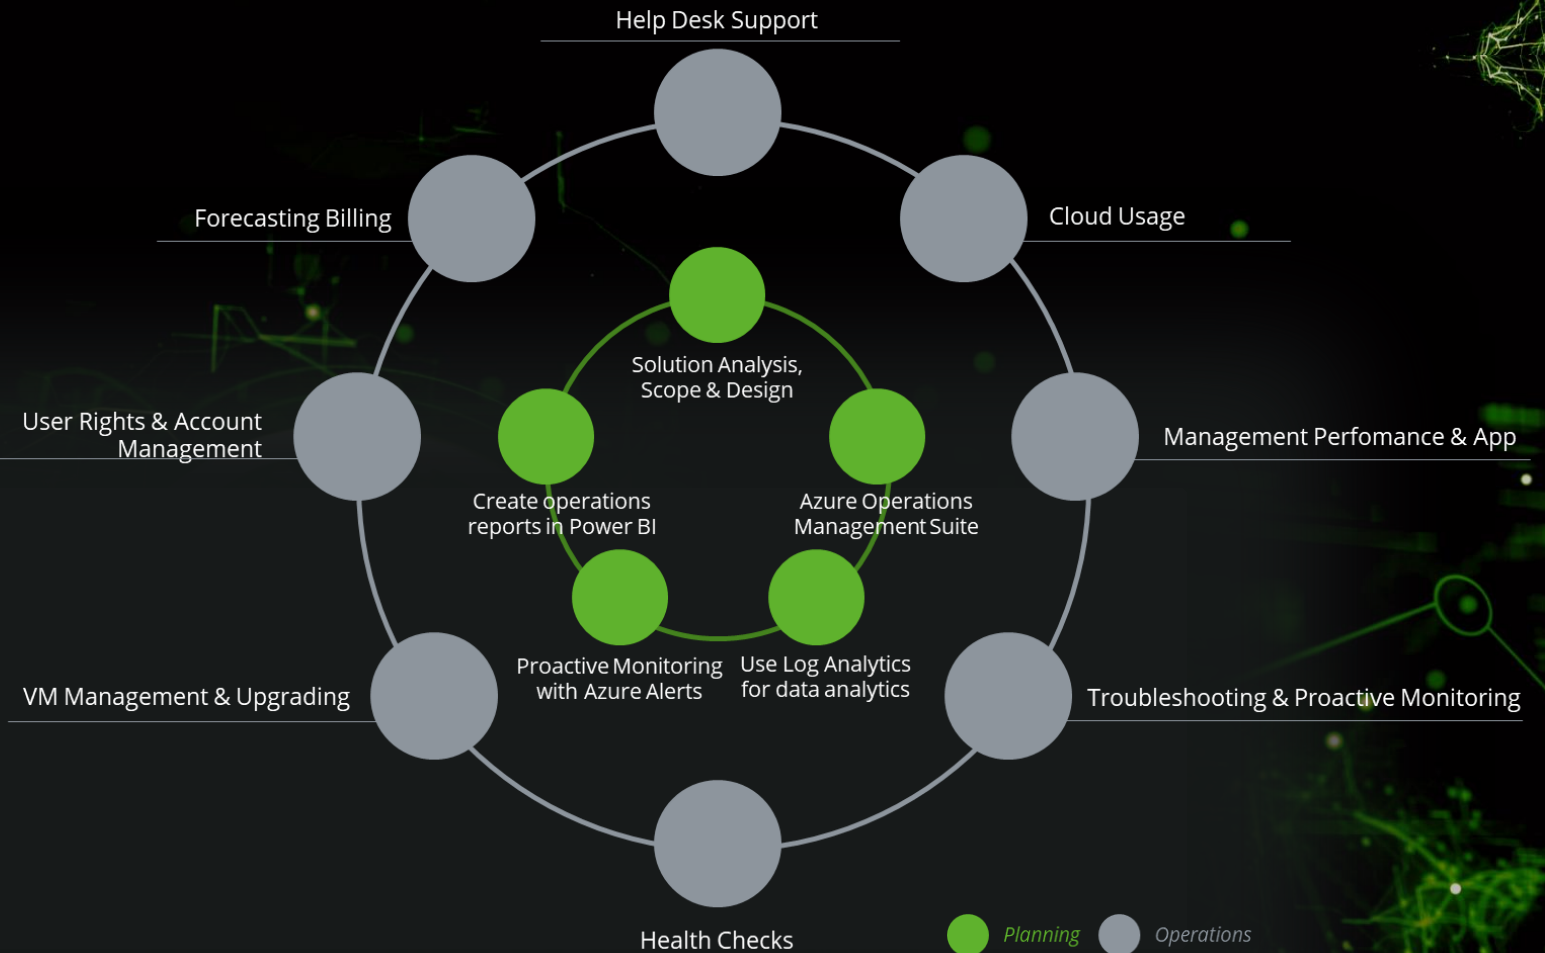

Hohe
Prozessgeschwindigkeit

Etablierte
Innovationstechnologie

Kostensenkung
(Hardware/Personal)

Flexible
Infrastrukturbeschaffung

Konzept
Infrastructure as a Code

Cloud Operations by Objektkultur:

IHRE HERAUSFORDERUNGEN:

- / Mehr Transparenz zur Performance
- / Rechtzeitige Risiko-Erkennung
- / Mehr Effizienz in der Ressourcen-/Kostenstruktur

WAS SIE BERÜCKSICHTIGEN SOLLTEN:

- / Notwendige Expertise
- / Sichere Daten und Prozesse
- / Notwendige Ressourcenbereitstellung

UNSERE LÖSUNG:

Wir übernehmen den kompletten Betrieb sowie das dazugehörige Monitoring für Ihre IT in der Cloud – und zwar 24/7.

Volle Konzentration auf Kerngeschäft

Individuelles Monitoring in Echtzeit

Frühzeitige Störungserkennung

Erreichbarkeit rund um die Uhr

Konzept Infrastructure as a Code

Assessment: Get ready for the cloud

ABBILDUNG DER AKTUELLEN SYSTEMARCHITEKTUR

Verbundene Netzwerke, konsumierte Webservices, externe Abhängigkeiten