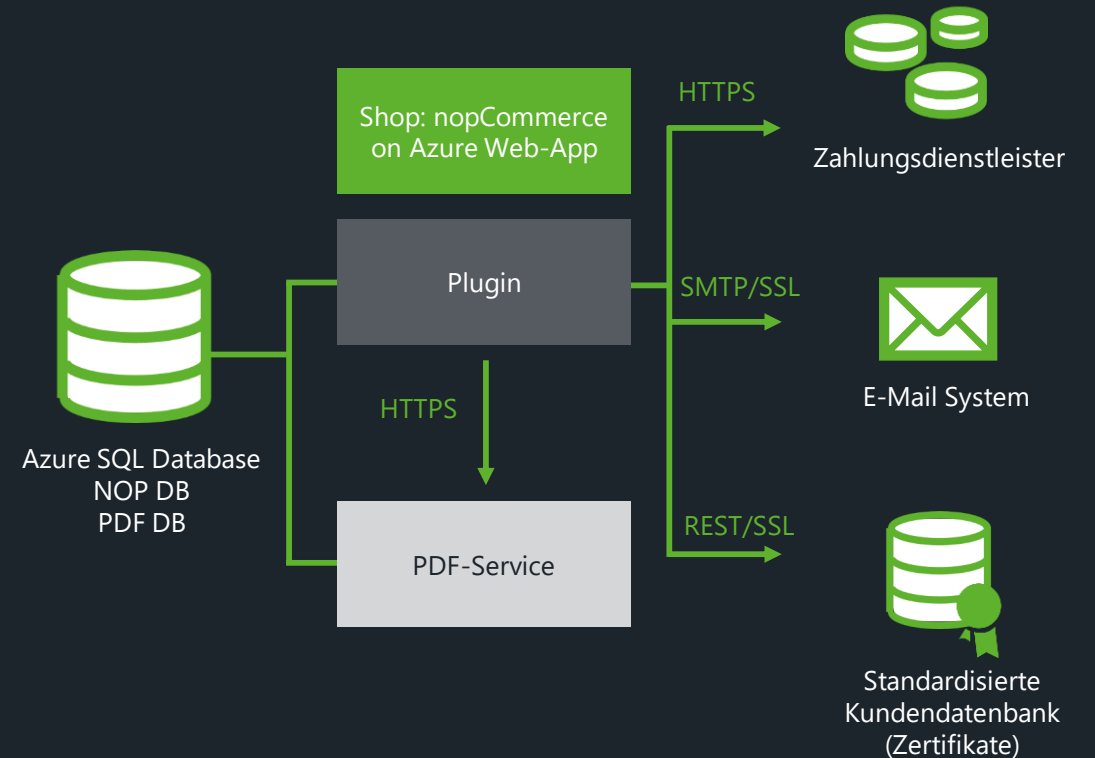

Kundencase: Internationale Web-Plattform für zertierte Reduktion von Emissionen (Architektur)