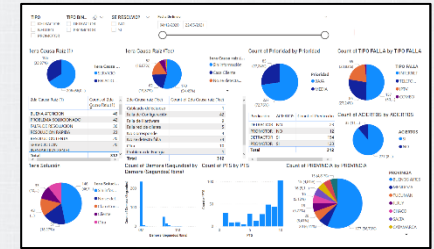

PRESENTADOR: Equipo Ejecutivo

Untangler for Service Providers

Fuentes de Información

UNTANGLER

For SP
Modern Data
Warehouse

Normalización + Algoritmo
Supervisado de Clasificación Binaria

- Predicción de Anomalías
- Encuestas
- Monitoreo de Red e Incidentes
- Predicción de NPS
- Predicción de Churn