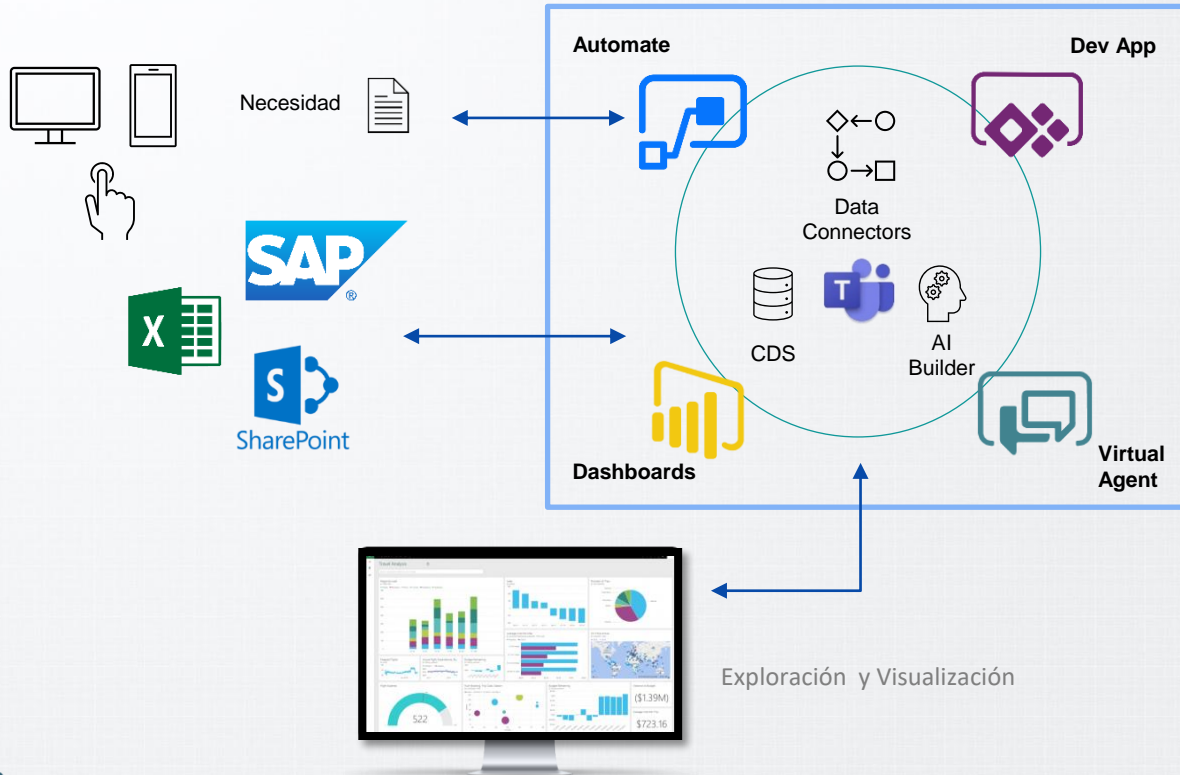

DATA ANALYTICS

DATA ENGINEERING

DATA SCIENCE

OCTUPUS
BECOME DIGITAL TOGETHER

Data Power Studio: Casos de Uso

PRESENTADOR: Equipo Ejecutivo

Arquitectura

UNTANGLER Workflow Process Automation

- Arquitectura escalable
- Multipropósito (AI, ML, etc.)
- Automatización de procesos
- Explotar herramientas existentes
- Capacidad de integrar otras bases de datos
- BI de nueva generación

.... Catálogo de Casos de Uso