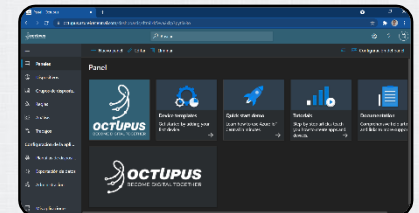

Untangler for O&G: Use Cases

Monitoreo de AIBs

- Alerta y control de puesta en marcha y parada
- Conteo de ciclos para maximizar eficiencia del pozo
- Analítica de productividad

Medición de Nivel

- Tanques de químicos utilizados para la extracción de crudo
- Tanques de combustible

Seguridad Laboral

- Localización y alertas por cruce de barreras geográficas virtuales
- Alerta de man-down
- Analítica de video para detección de EPPs, reconocimiento facial y objetos

Adaptación IoT

- Telemetría de sensores heredados adaptados para transmitir de forma inalámbrica y a mayores distancias

Monitoreo Logístico

- Seguimiento de vehículos
- Alertas por cruce de barreras geográficas virtuales
- Métricas de puerto CAN Bus
- Alerta por vuelo
- Lectura de patentes para control de acceso

Imágenes Satelitales

- Monitoreo de pozos, degradación y evolución
- Impacto ambiental
- Monitoreo de activos
- Análisis de imágenes históricas
- Evaluación de competidores

Data Warehousing

- Unificación IT + OT como fuente de información
- Ruptura de silos de datos
- Gobierno de datos
- Toma de decisiones basadas en datos
- Self-Service BI para todas las áreas

Cloud IoTaaS

- Plataforma de analítica de IoT en la nube e integración con cualquier tipo de sensores