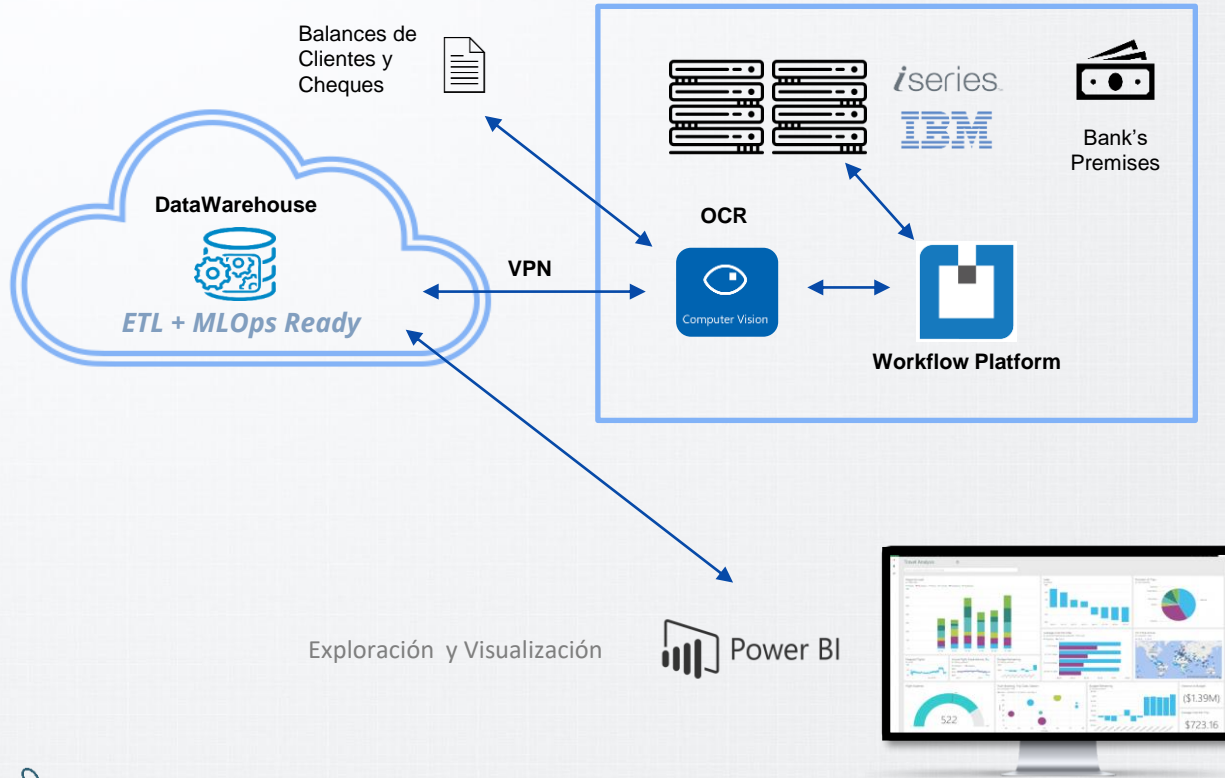

Untangler for Fintechs: Document Digitalization

Arquitectura Escalable

Multipropósito (AI, ML, etc.)

Gestión Compartida

Nube Pública

Capacidad de Integrar Otras Fuentes

BI de Nueva Generación