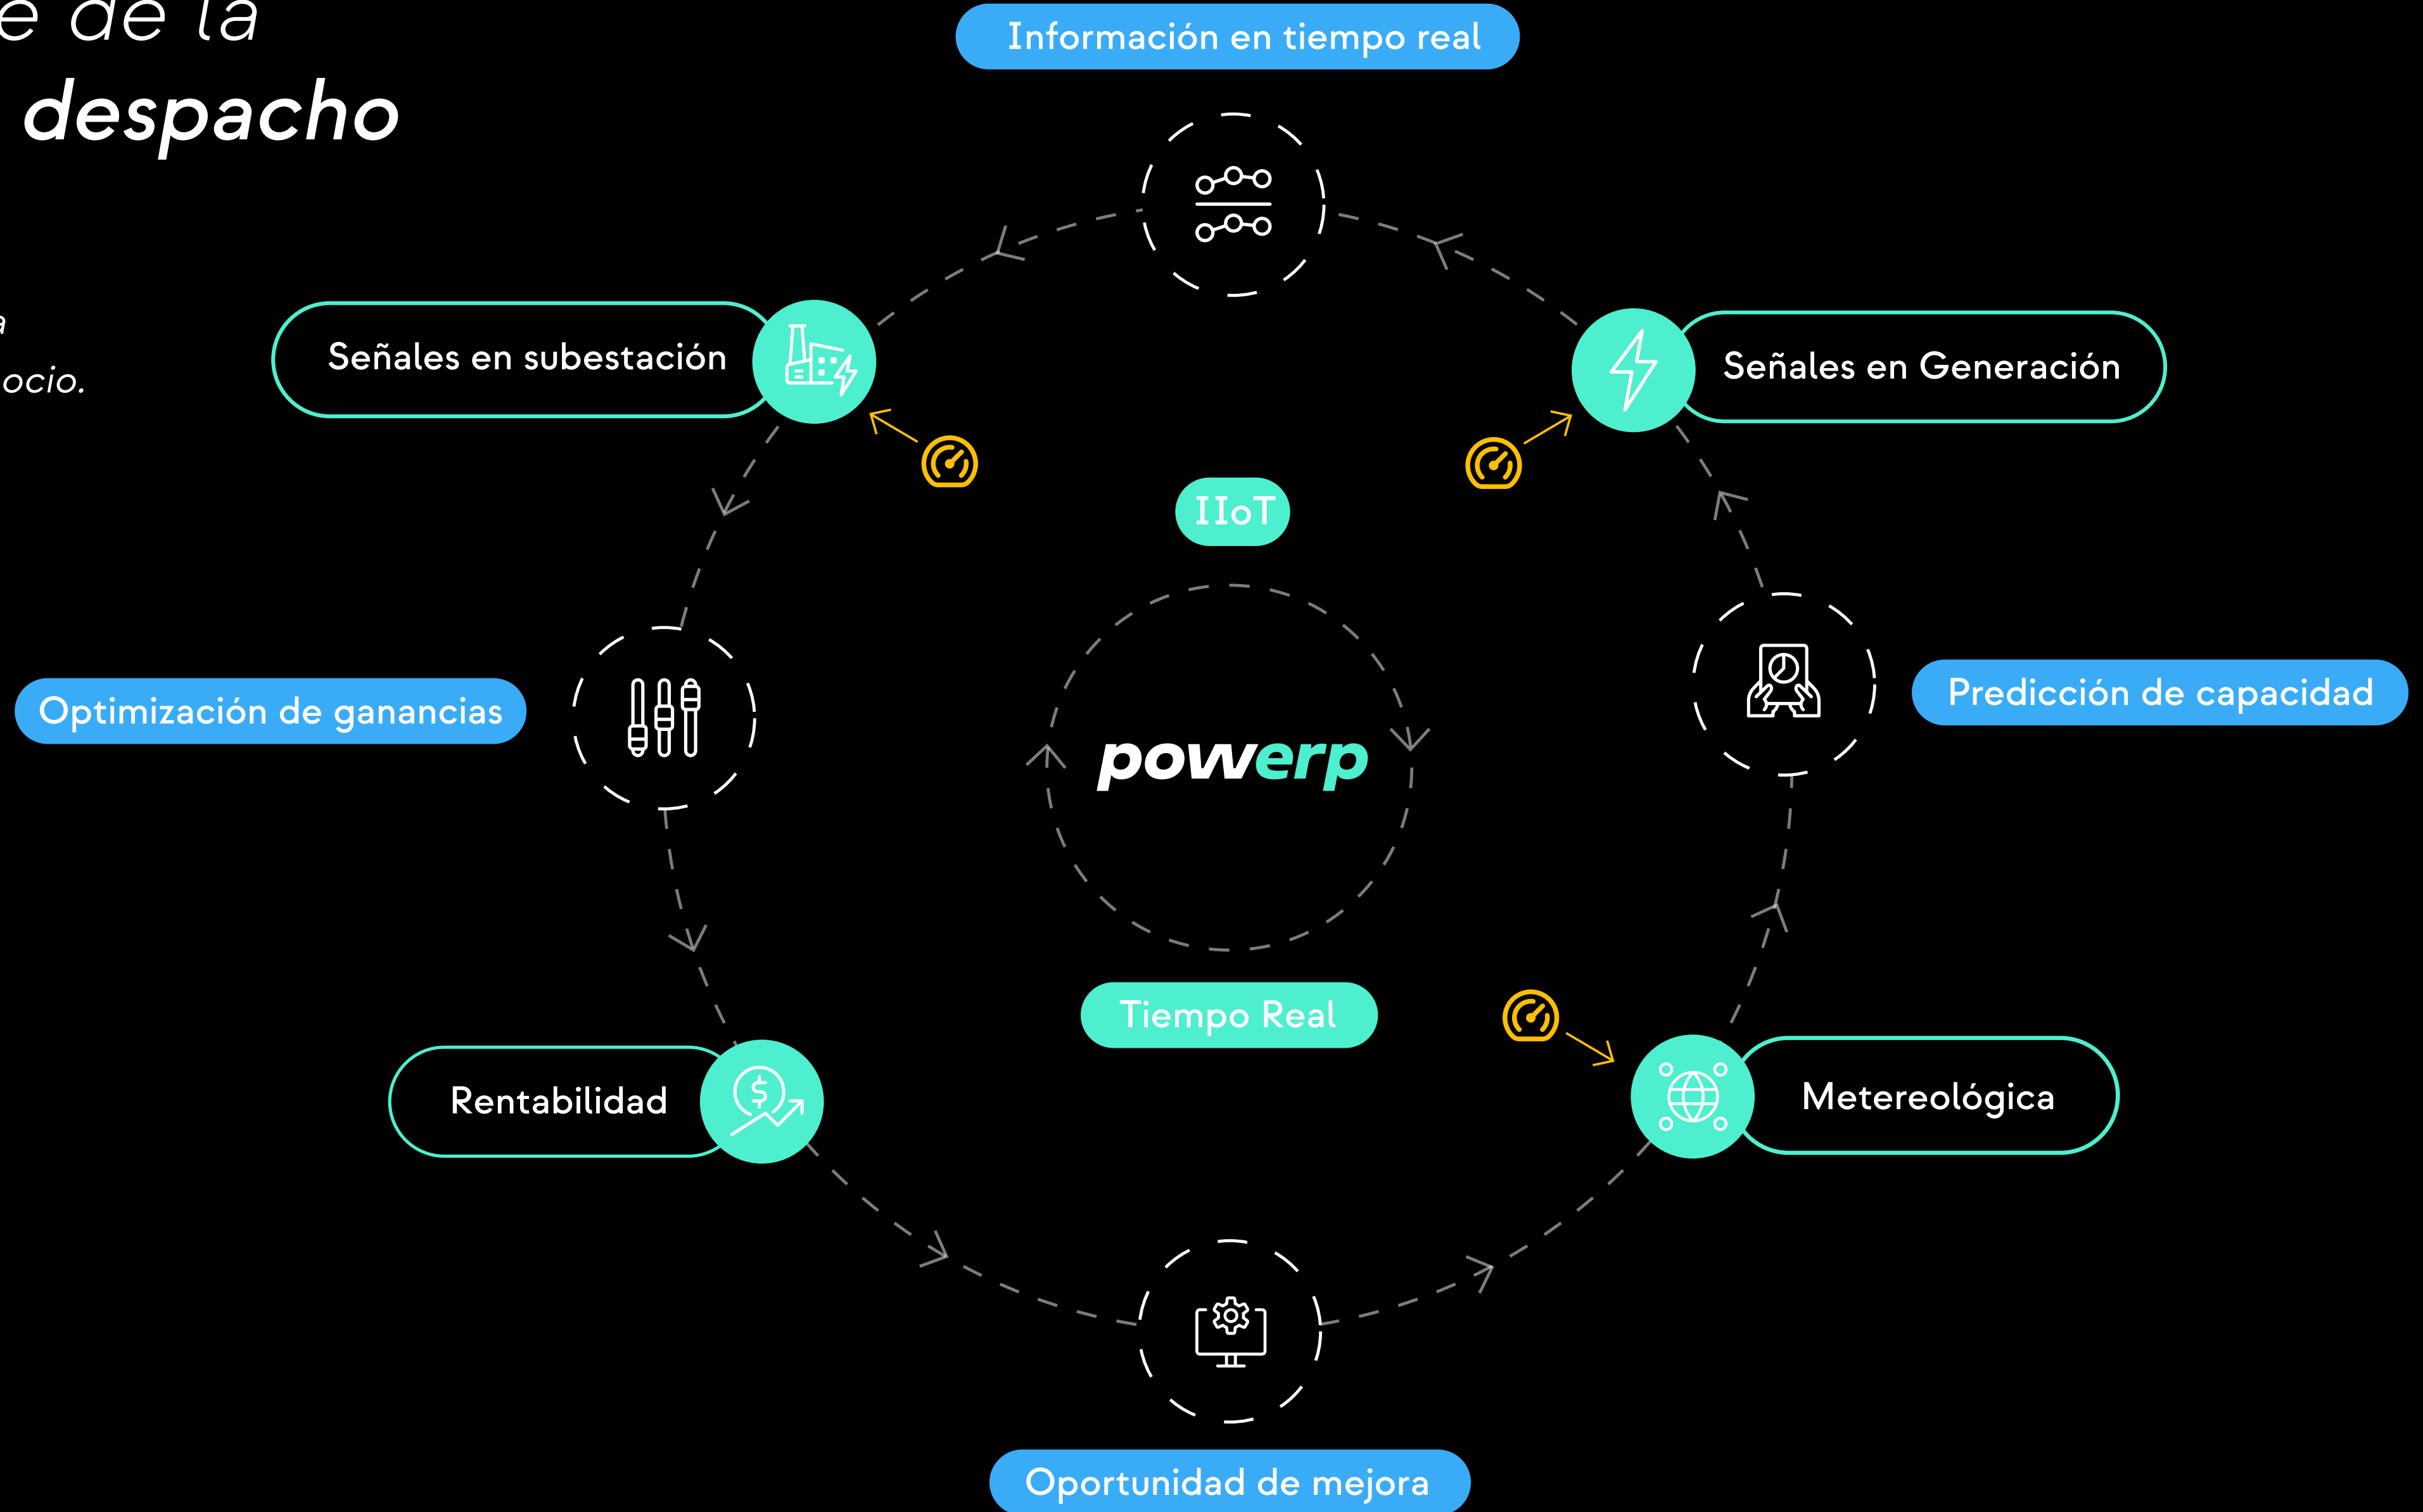

Ciclo inteligente de la generación y el despacho de energía

Una solución integral pensada para potenciar la rentabilidad de tu negocio.