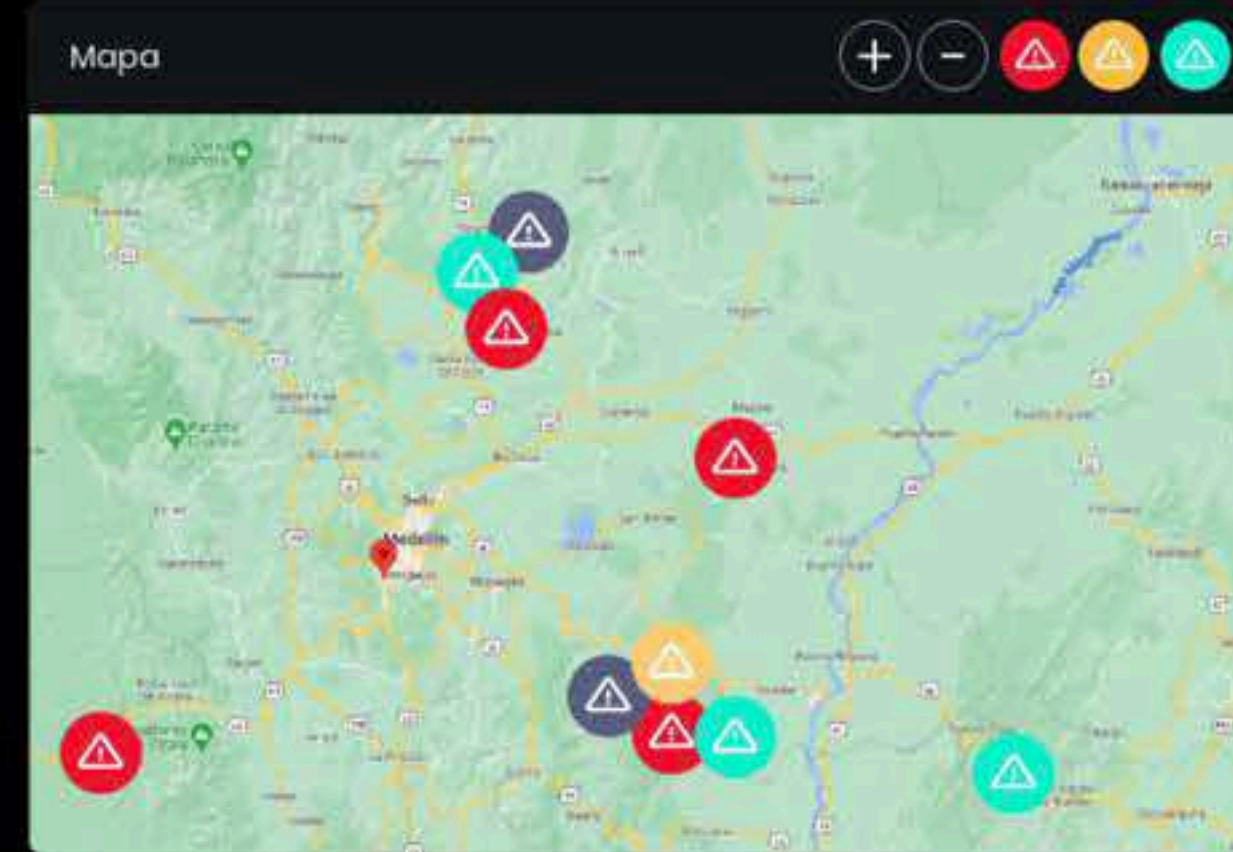

Eventos
22,15%
2.3% ↑ Factor indisponibilidad

- En Servicio
- Salida Forzada, tablero...
- Solidos superiores a 10
- Circuito posición ante...
- En Servicio
- Conexiones flojas
- Ingresos de material...
- Fuerte creciente y soli...
- Tableros RVY flojos...
- Circuito posición ante...
- Salida Forzada, tablero...
- Circuito posición ante...

VER TODAS

Analítica planta - El Molino

Días Semanas Meses Julio, 2020 - Sep, 2021